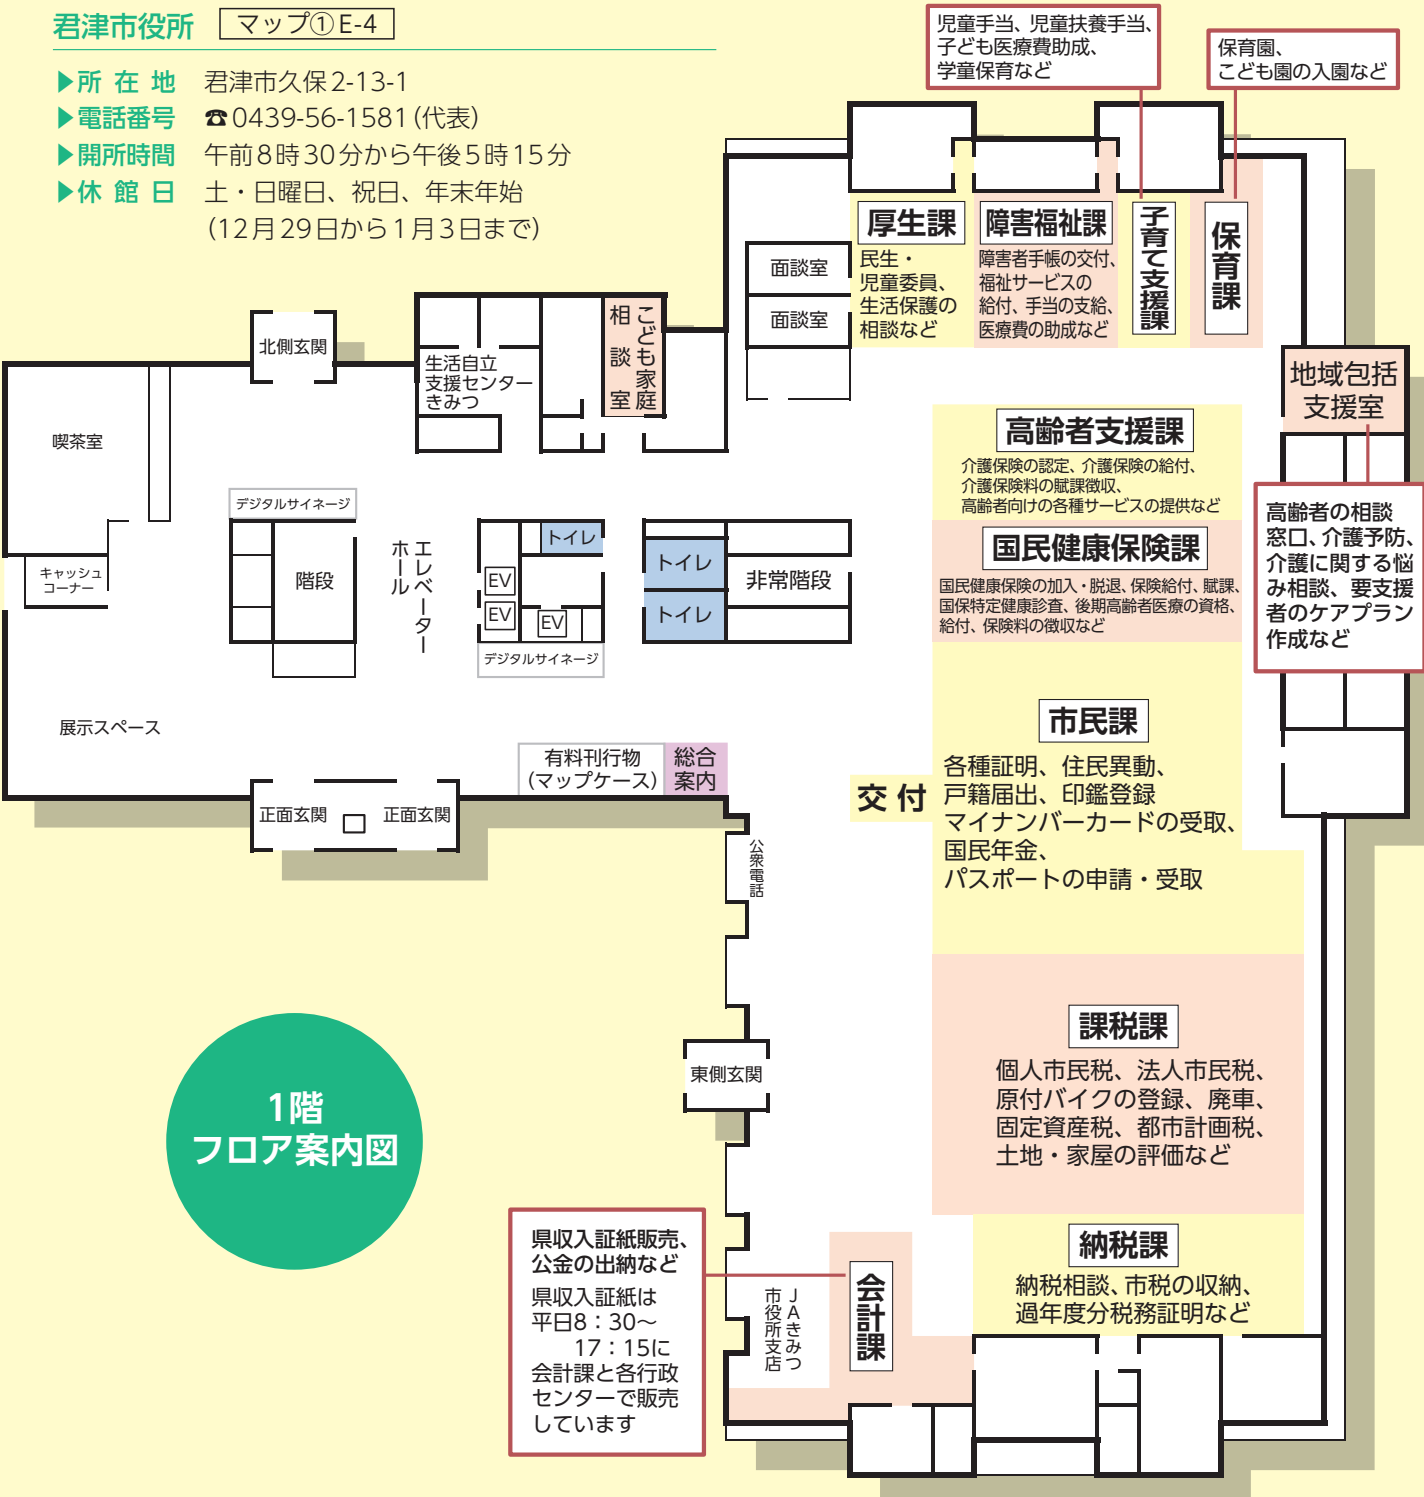

君津市役所 マップ①E-4

- ▶所在地 君津市久保2-13-1
- ▶電話番号 ☎0439-56-1581 (代表)
- ▶開所時間 午前8時30分から午後5時15分
- ▶休館日 土・日曜日、祝日、年末年始
  (12月29日から1月3日まで)

1階
フロア案内図

市役所案内

労務相談・許可申請代行 エリアマップ3図 A-3

労務管理・申請手続きサポート

宮地労務行政事務所

従業員とともに事業を成長させて行こうと考えている経営者の皆様を、人事・労務管理相談や許可申請代行などを通じて積極的に支援しております。

■君津市坂田1268-1 Kコート2F
■TEL:0439-54-6362 ■FAX:0439-54-7158
■営業時間/9:00~17:00 ■定休日/土曜、日曜、祝日、年末年始
■URL:http://www.miyachi-office.jp/

あり(3台)

公共職業訓練施設 エリアマップ3図 A-3

あなたの就職をサポートします!

ポリテクセンター君津

ものづくりに関する専門知識や技術、さらに資格まで取得できる無料の職業訓練を受講して、いざ再就職へ!

■君津市坂田428 ■TEL:0439-57-6313 ■FAX:0439-57-6386
■営業時間/8:45~17:00 ■定休日/土曜、日曜、祝日
■URL:https://www3.jeed.go.jp/kimitsu/poly/index.html

厚生労働省管轄の公共職業訓練施設

あり(100台)