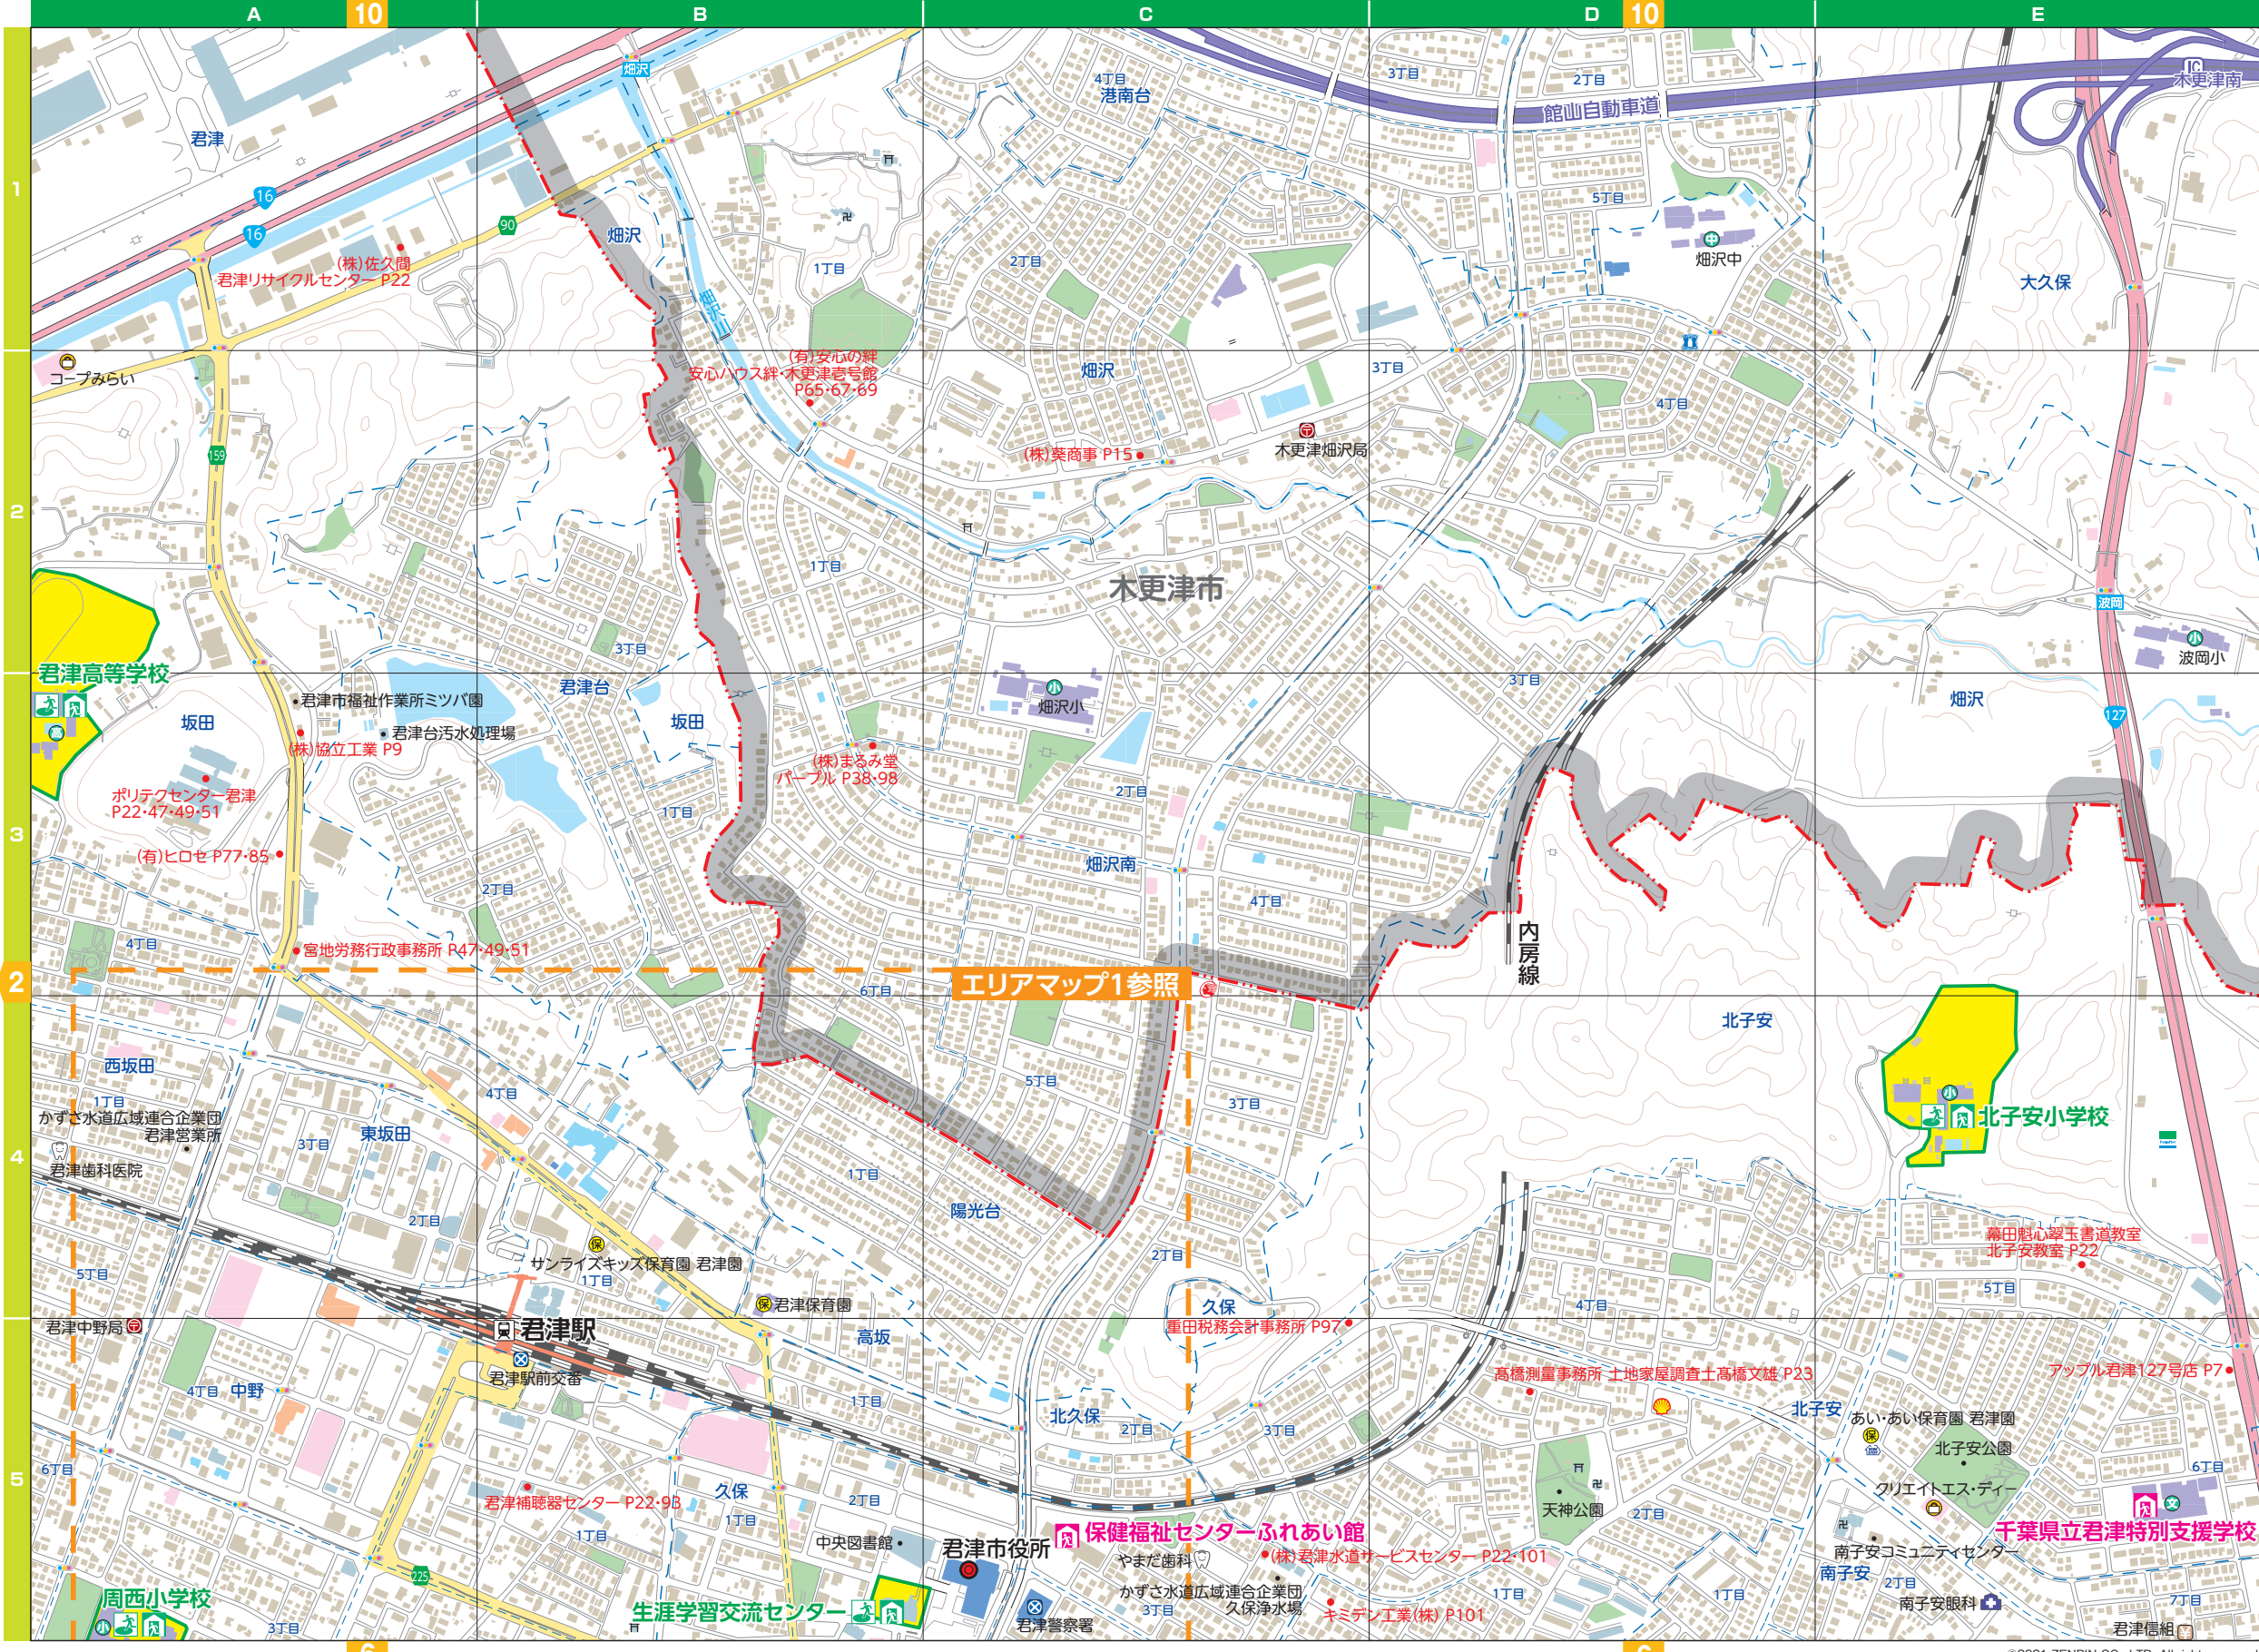

地図の豆知識 地図記号のなりたち

官公署 (かんこうしょ)
公の文字をもとに作られています。

地図の豆知識 地図記号のなりたち

寺院 (しん)
仏教で、宇宙にあるすべてのものを森羅万象 (しんらばんしょう) といいます。「卍 (まんじ)」は、その「万」という文字を図であらわしたものです。お寺の建物の中に、この卍が、多く使われていることから、卍がお寺の地図記号になりました。(ほかにも由来があるようです。)