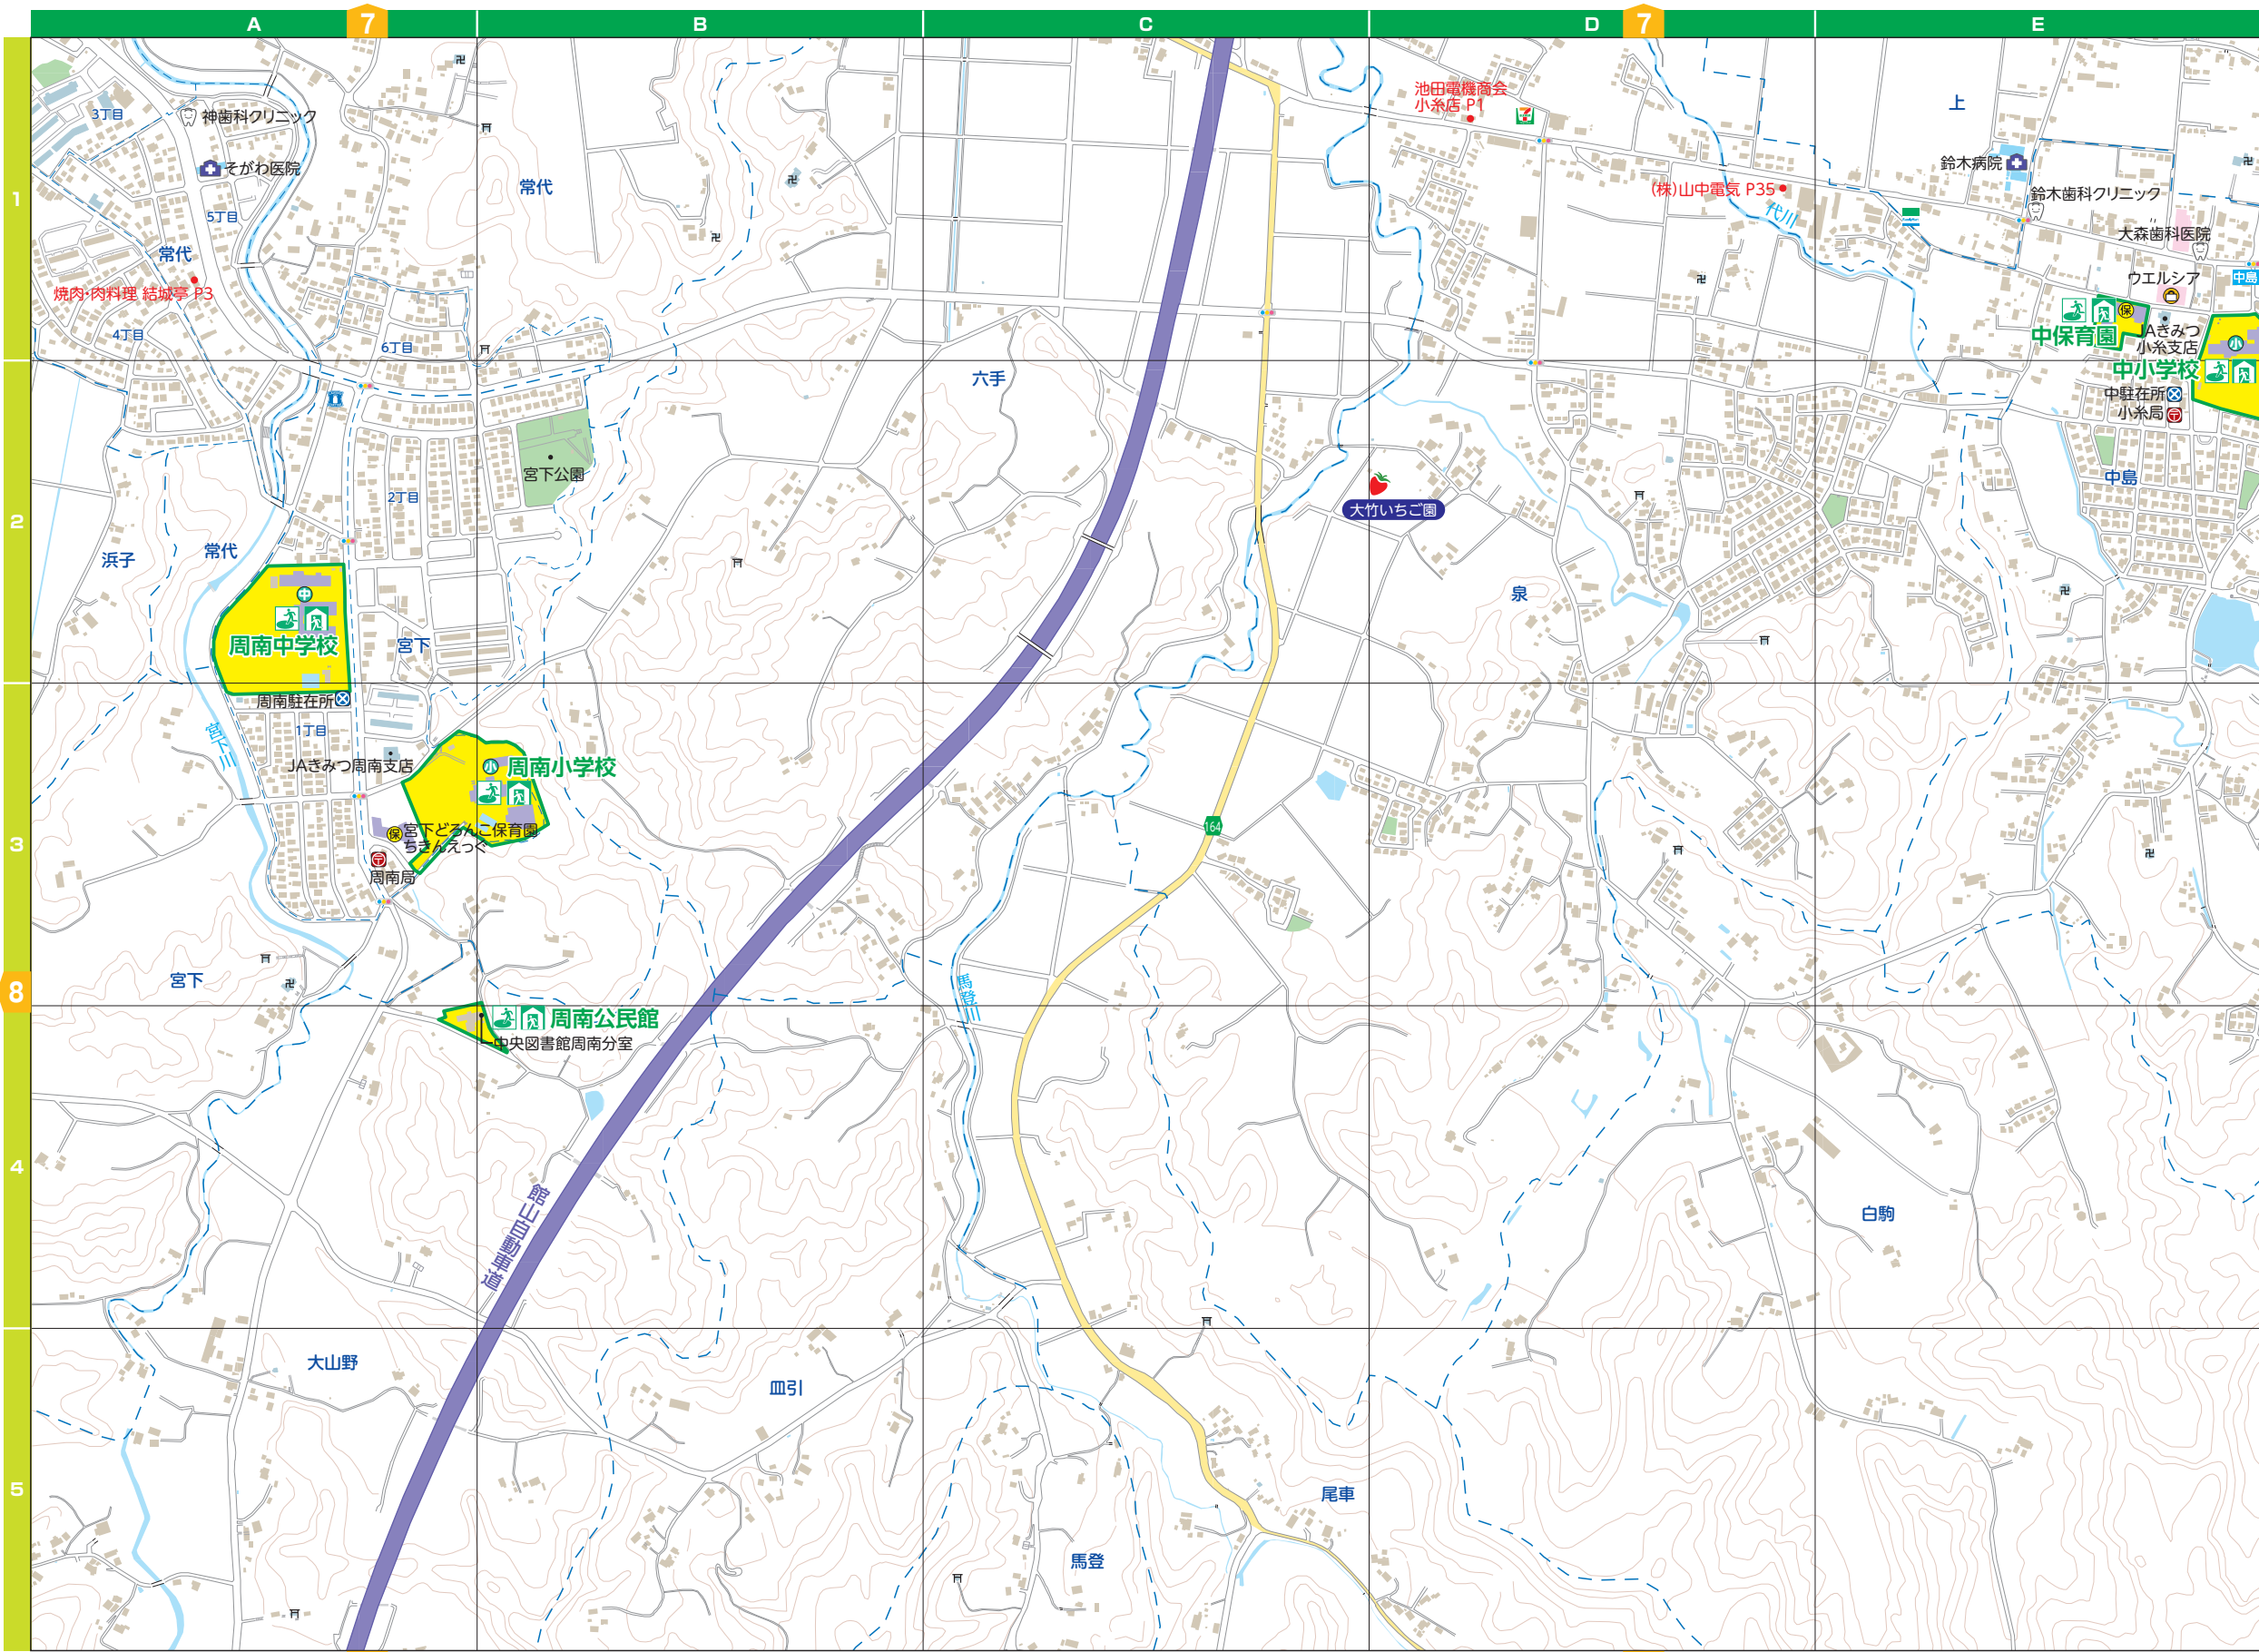

地図の豆知識 地図記号のなりたち
病院(びょういん)
衛生隊の記号と赤十字を表しています。

地図の豆知識 地図記号のなりたち
神社(じんじや)
神社の入口の鳥居(とりい)をデザインしたものです。

kimitsu City 君津市 エリア マップ10

0 300 600m 1/30,000

地図の豆知識 経度・緯度とは？

経度：イギリスのグリニッジ天文台跡を通る南北の線をもとに、東西へそれぞれ180度まで表します。東まわりを東経、西まわりを西経と呼んでいるよ。