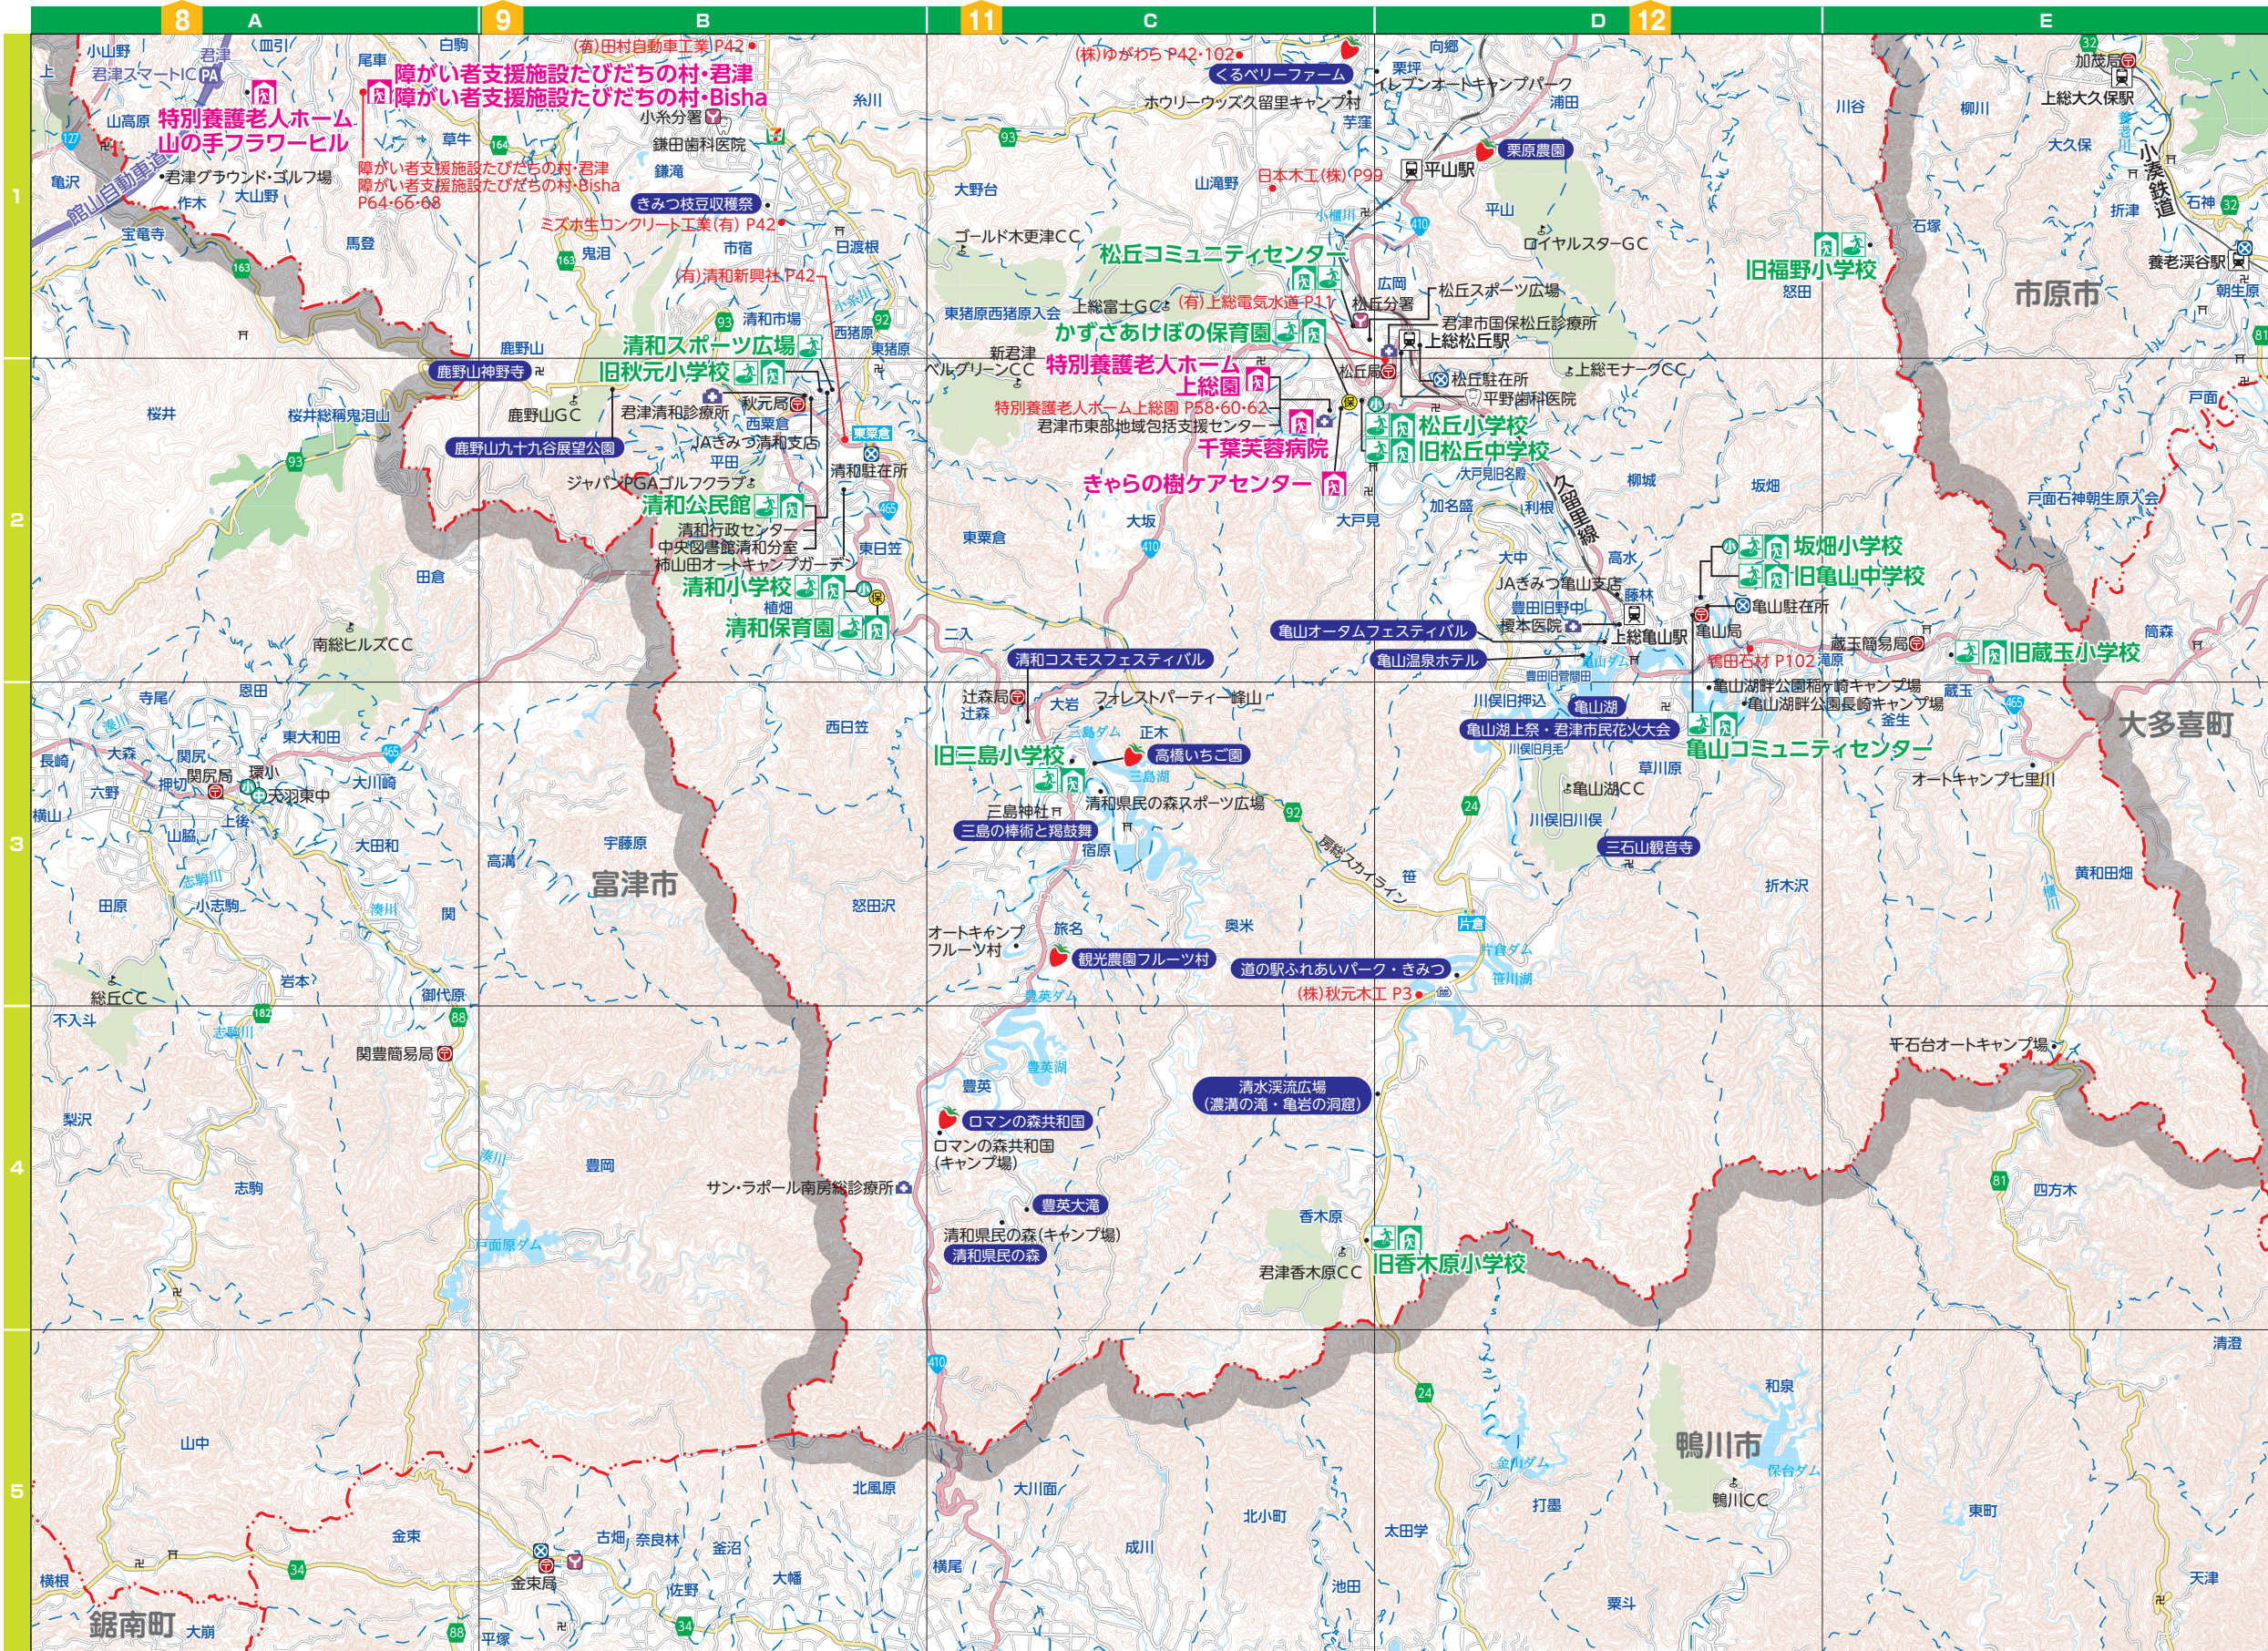

〔凡例〕

- 指定緊急避難場所
- 指定避難所
- 福祉避難所
- 病院・医院
- 歯科
- 警察署・交番・駐在所
- 消防署
- 郵便局
- 金融機関
- 小学校
- 中学校
- 高等学校
- 短大・大学
- その他学校
- 保育園・保育施設
- 幼稚園
- 認定こども園
- 見どころ