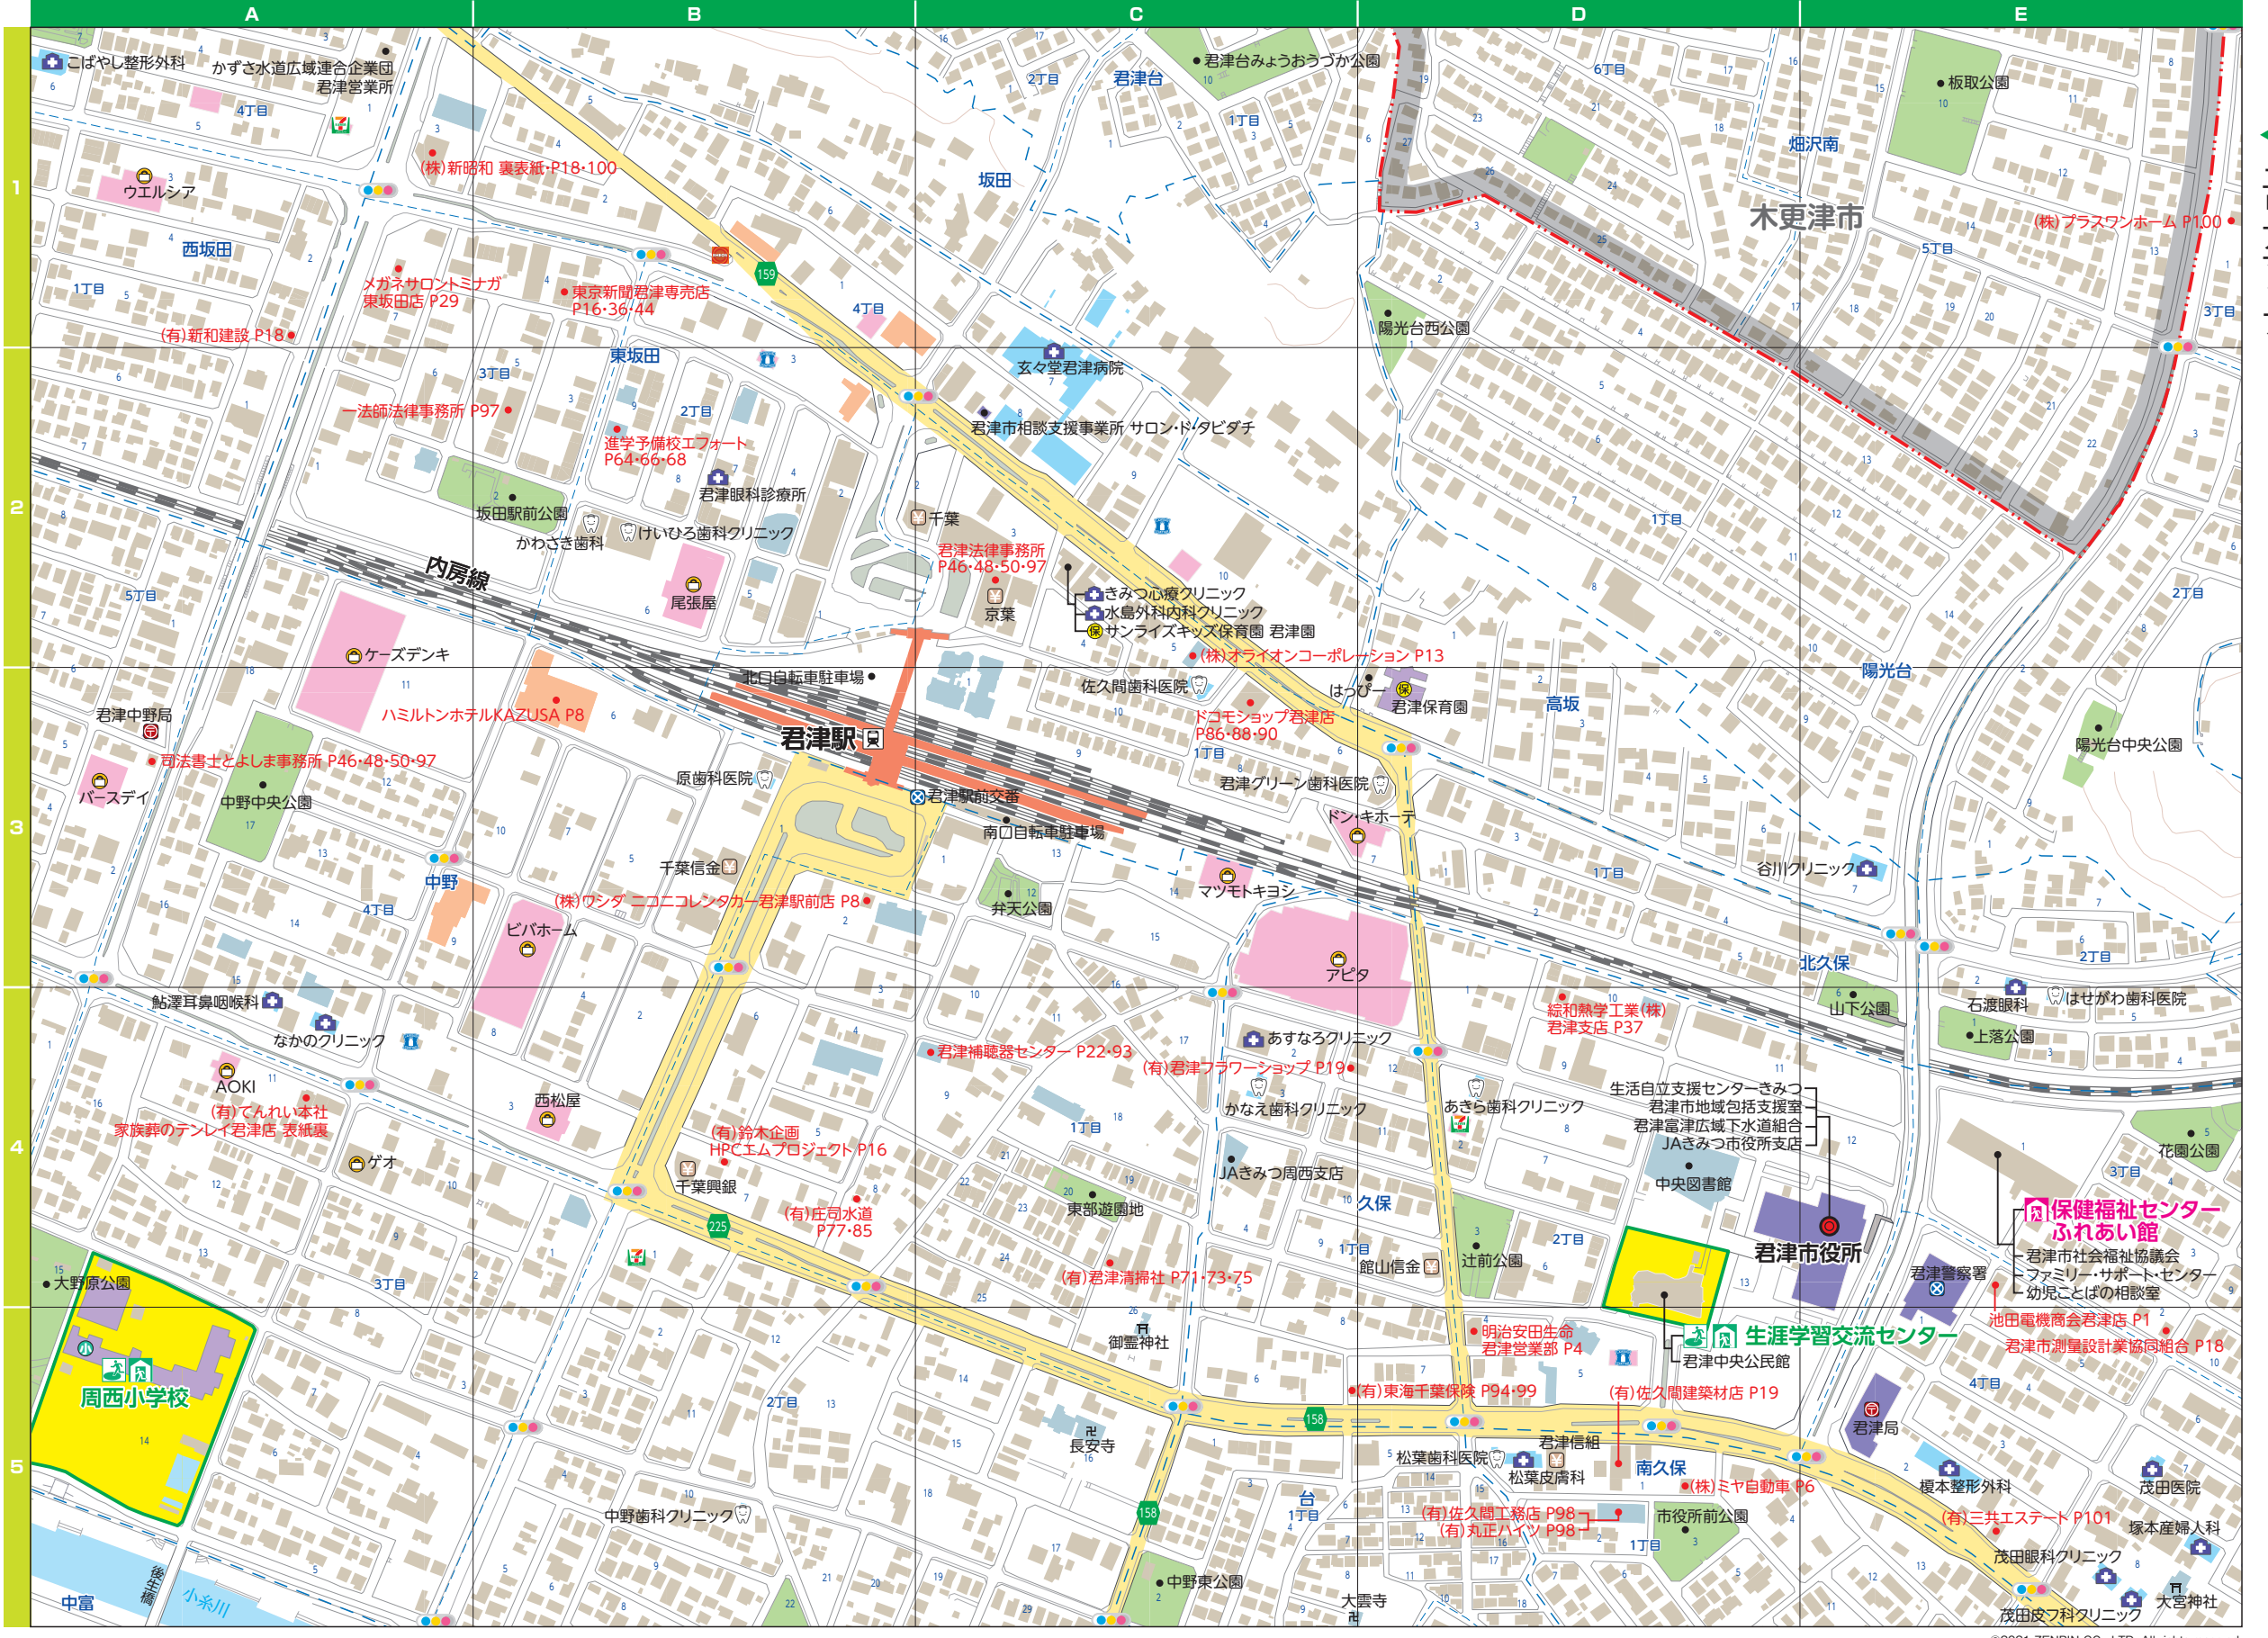

18

〔凡例〕 指定緊急避難場所 指定避難所 福祉避難所 病院・医院 歯科 警察署・交番・駐在所 消防署 郵便局 金融機関 小学校 中学校 高等学校 短大・大学 その他学校 保育園・保育施設 幼稚園 認定こども園 見どころ

19