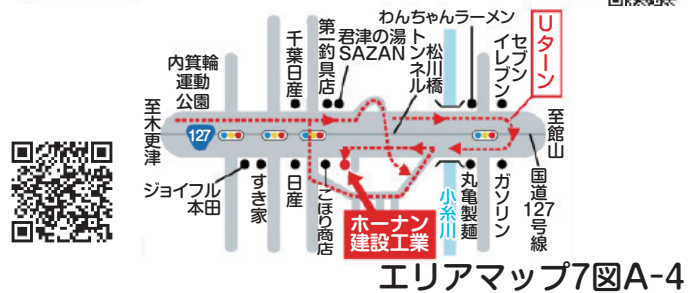

〒299-1173 君津市外箕輪4丁目32-34
☎0439(52)8023

住まいのことなら
LIXILリフォームショップ
ライフア君津

0120(548)136

アイフルホーム
EYEFUL HOME
きみさらず店

0439(52)8024

私たちのブログや
ホームページは

ホーナン建設で **検索**

<http://www.hohnan.co.jp/>

新築事業部

アイフルホーム
きみさらず店です。
お客様に寄り添いながら、
一生懸命対応させていただきます!
モデルハウスの見学はお電話
又はweb予約でお願いします。

完全予約制
で見学のご予約はこちら▶

地元の情報が満載!!

君津店 店主 新井隆

朝刊価格 2,950 円! 新聞を読むなら安くて
情報豊富な東京新聞にいたしませんか?
お得な深夜時間帯のアルバイトも募集して
おります!

ご連絡をお待ちしています。