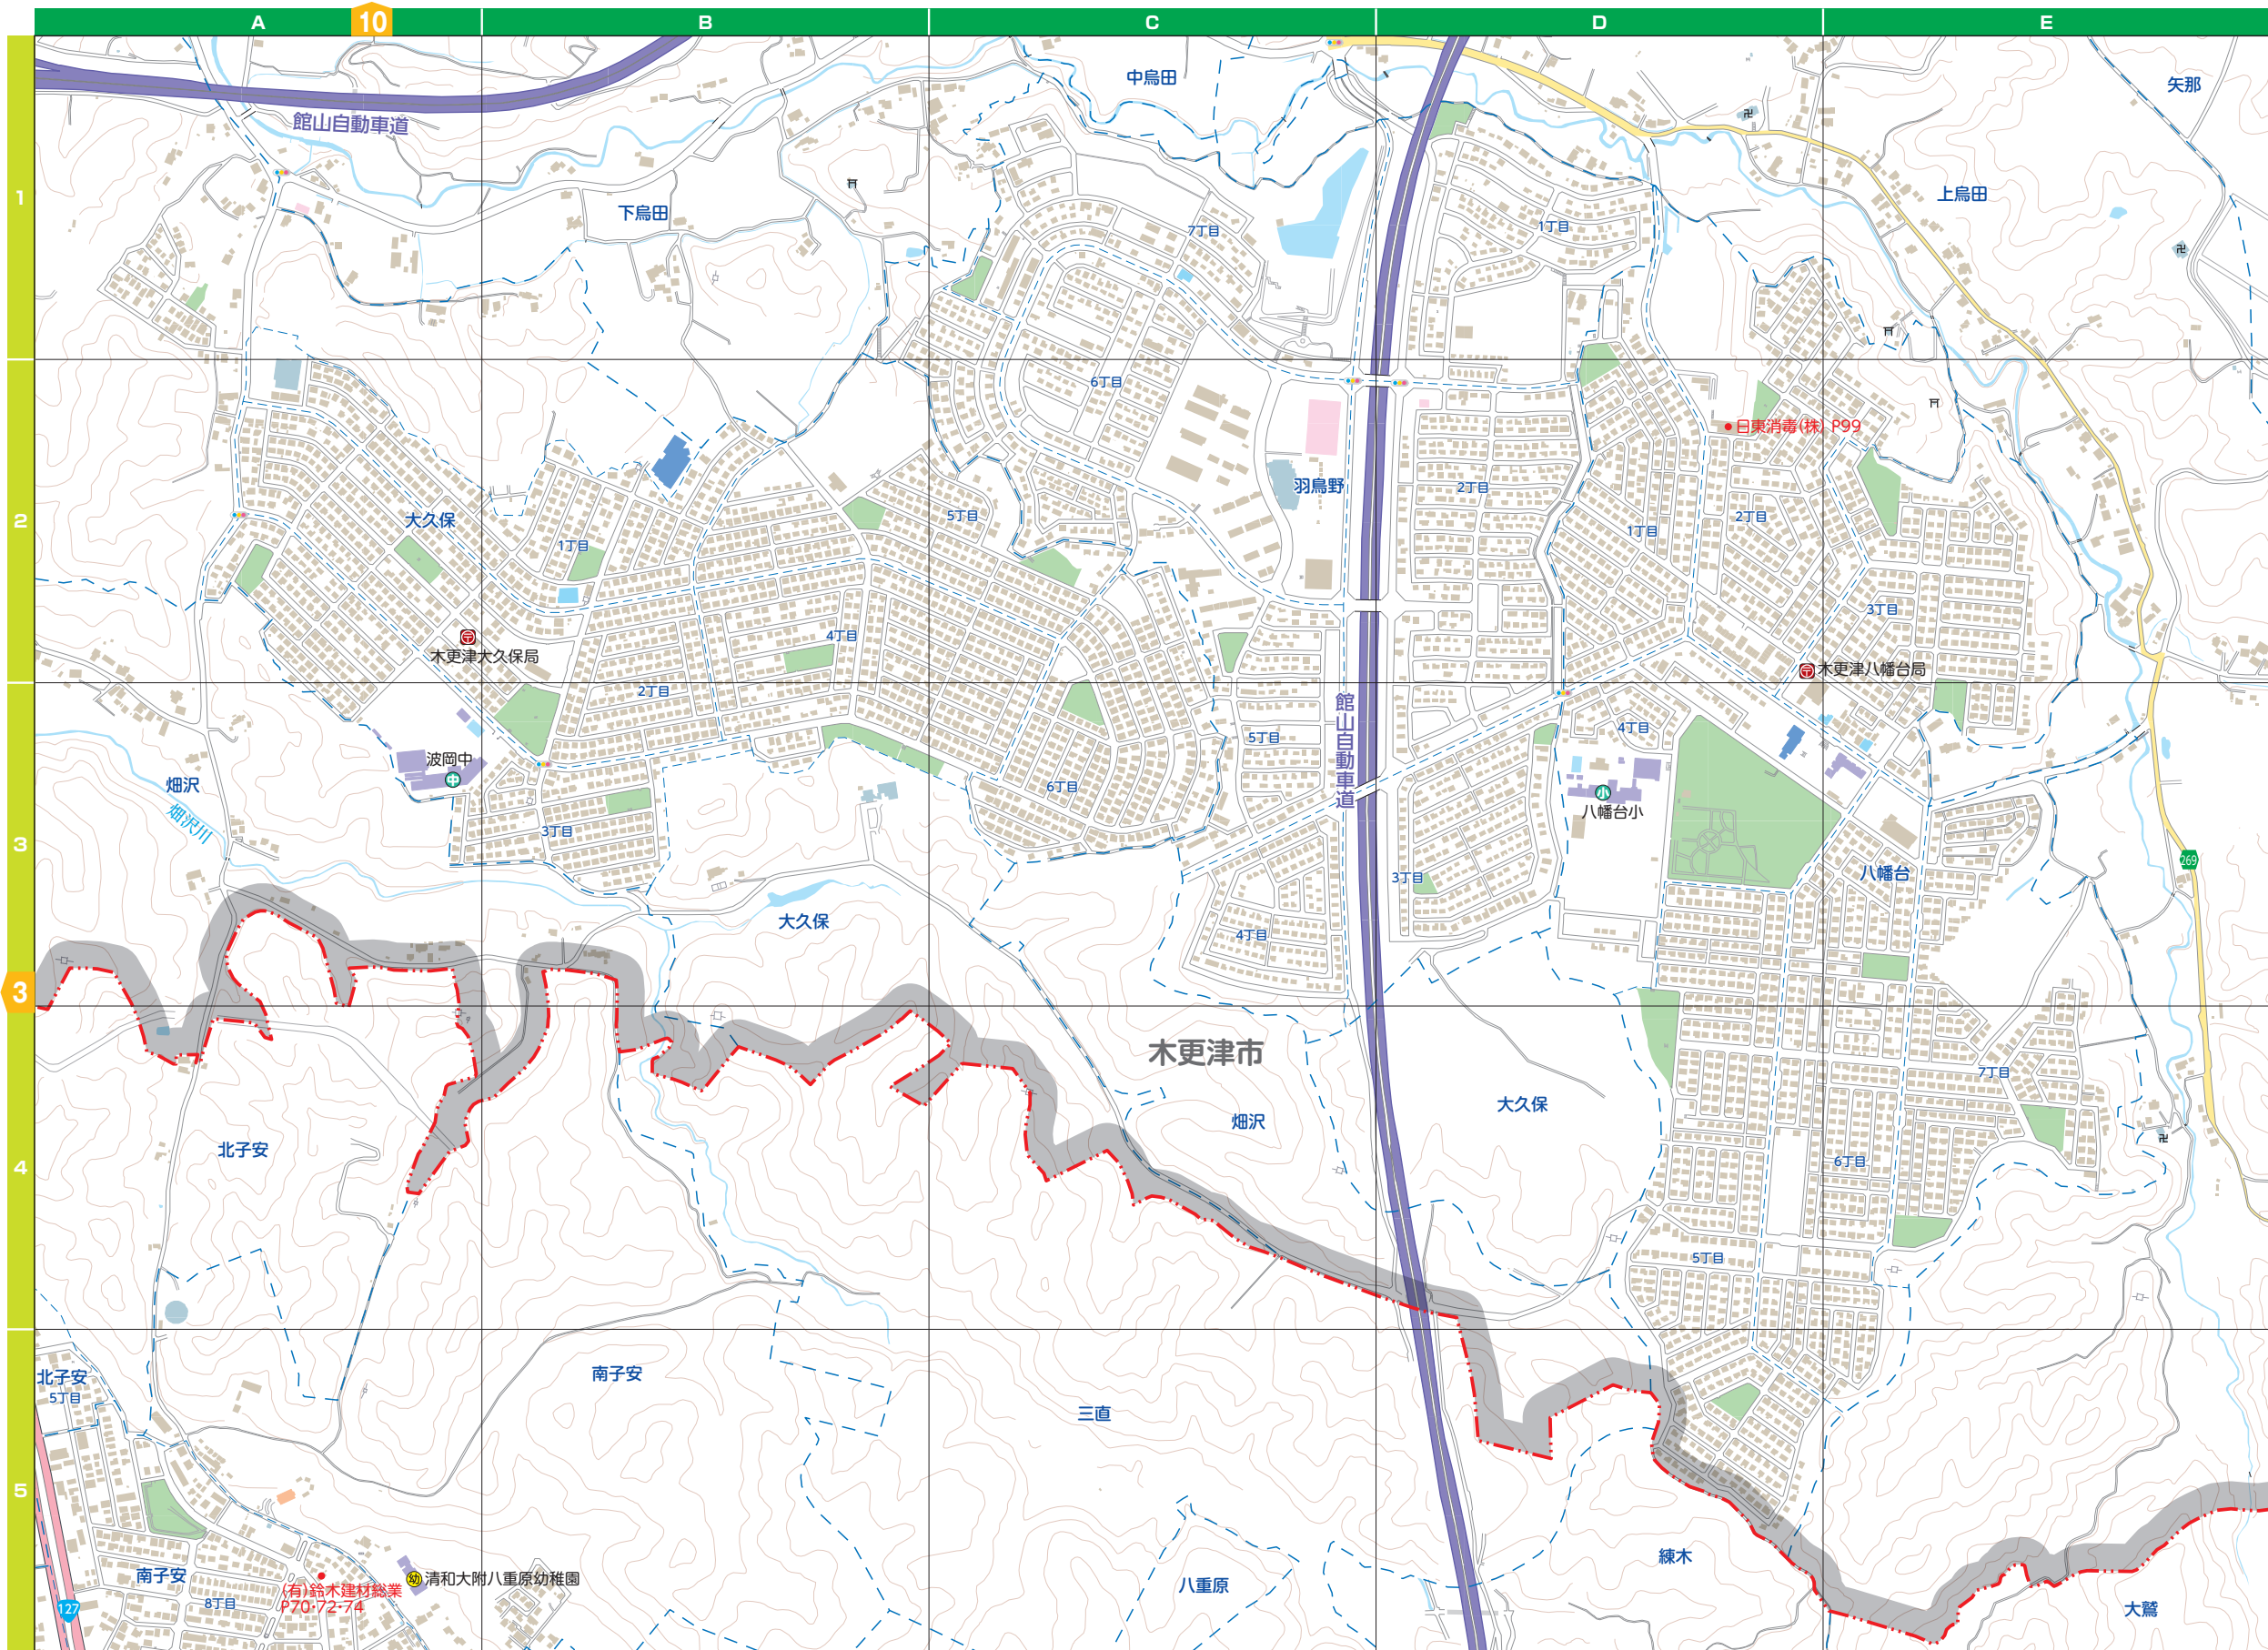

地図の豆知識 地図記号のなりたち

鉄道 (てつどう) (JR)
レールと枕木 (まくらぎ) の形を表しています。

〈凡例〉

- 指定緊急避難場所
- 指定避難所
- 福祉避難所
- 病院・医院
- 歯科
- 警察署・交番・駐在所
- 消防署
- 郵便局
- 金融機関
- 小学校
- 中学校
- 高等学校
- 短大・大学
- その他学校
- 保育園・保育施設
- 幼稚園
- 認定こども園
- 見どころ