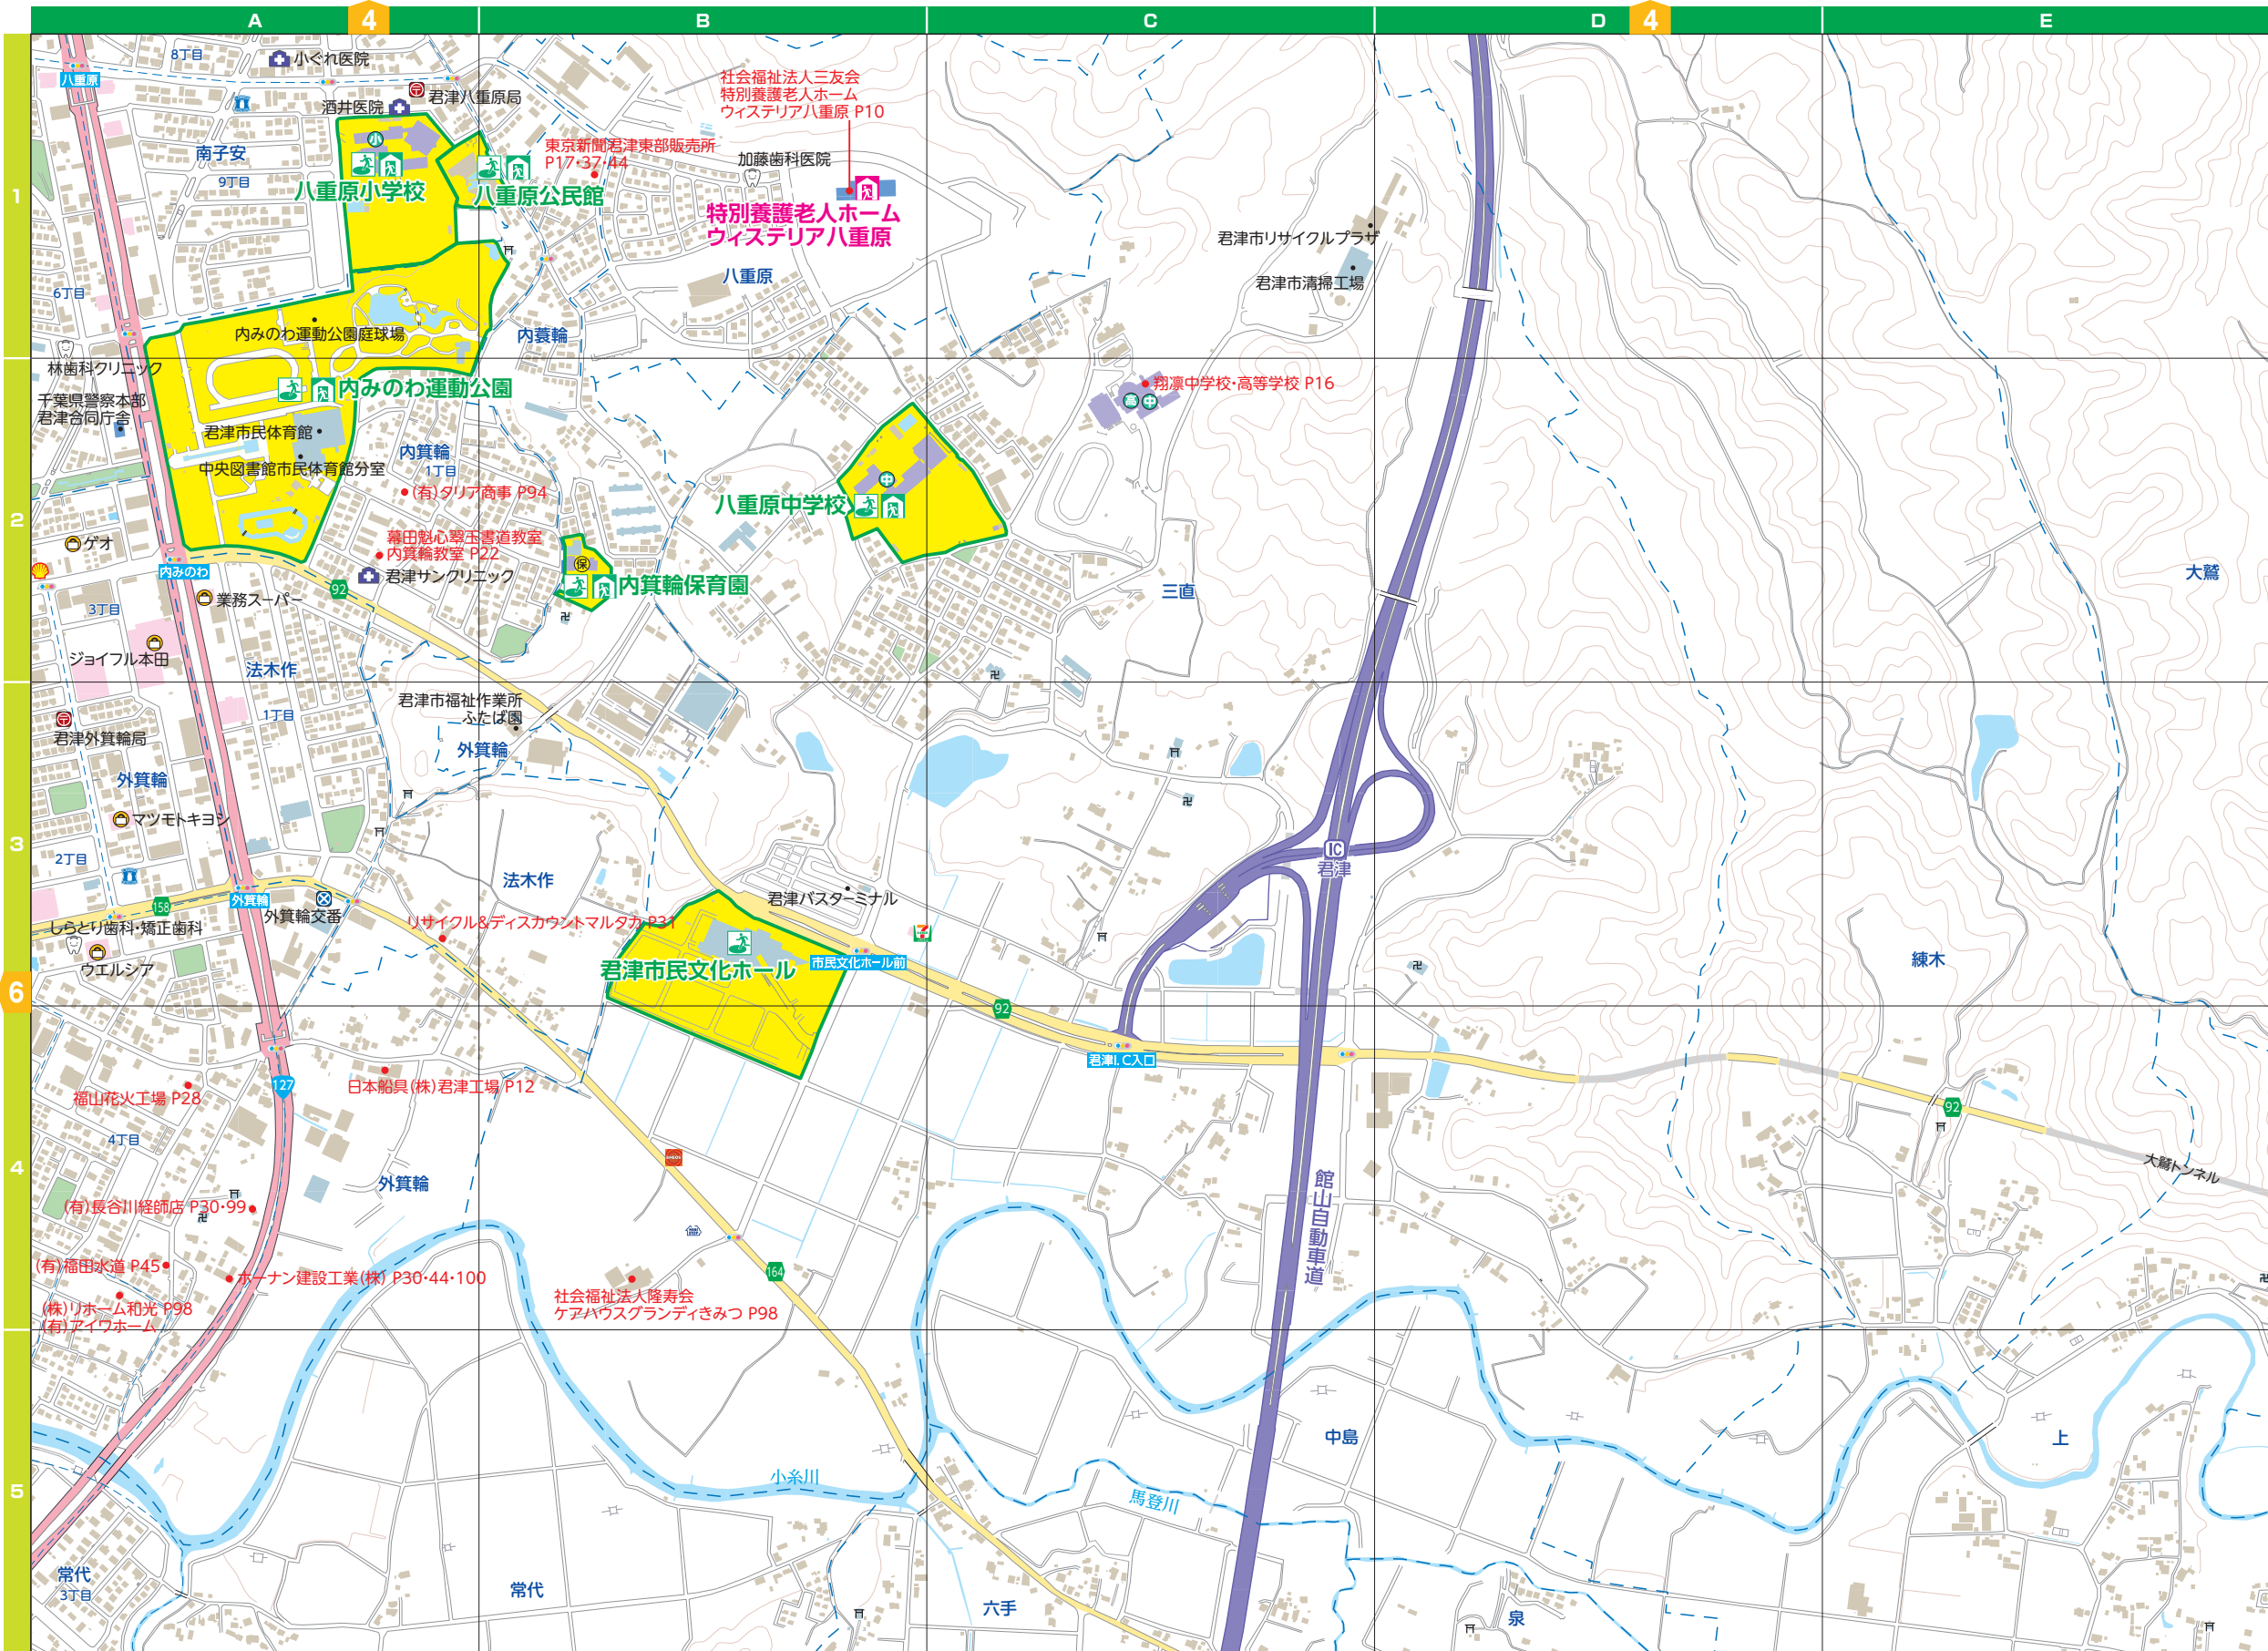

地図の豆知識 地図記号のなりたち

税務署(ぜいむしょ)
ソロバンの玉をもとに作られています。

くらし・サービス エリアマップ7図 A-4

お部屋を明るく創業50年
有限会社長谷川経師店
※室内内装一式
・ふすま(新規・張替)・障子張替・クロス・クッションフロア
見積り無料！お気軽にお問い合わせください。
■君津市外箕輪4-32-26 ■TEL:0439-52-2742 ■FAX:0439-52-4266
■営業時間/8:00~18:00 ■定休日/日曜日