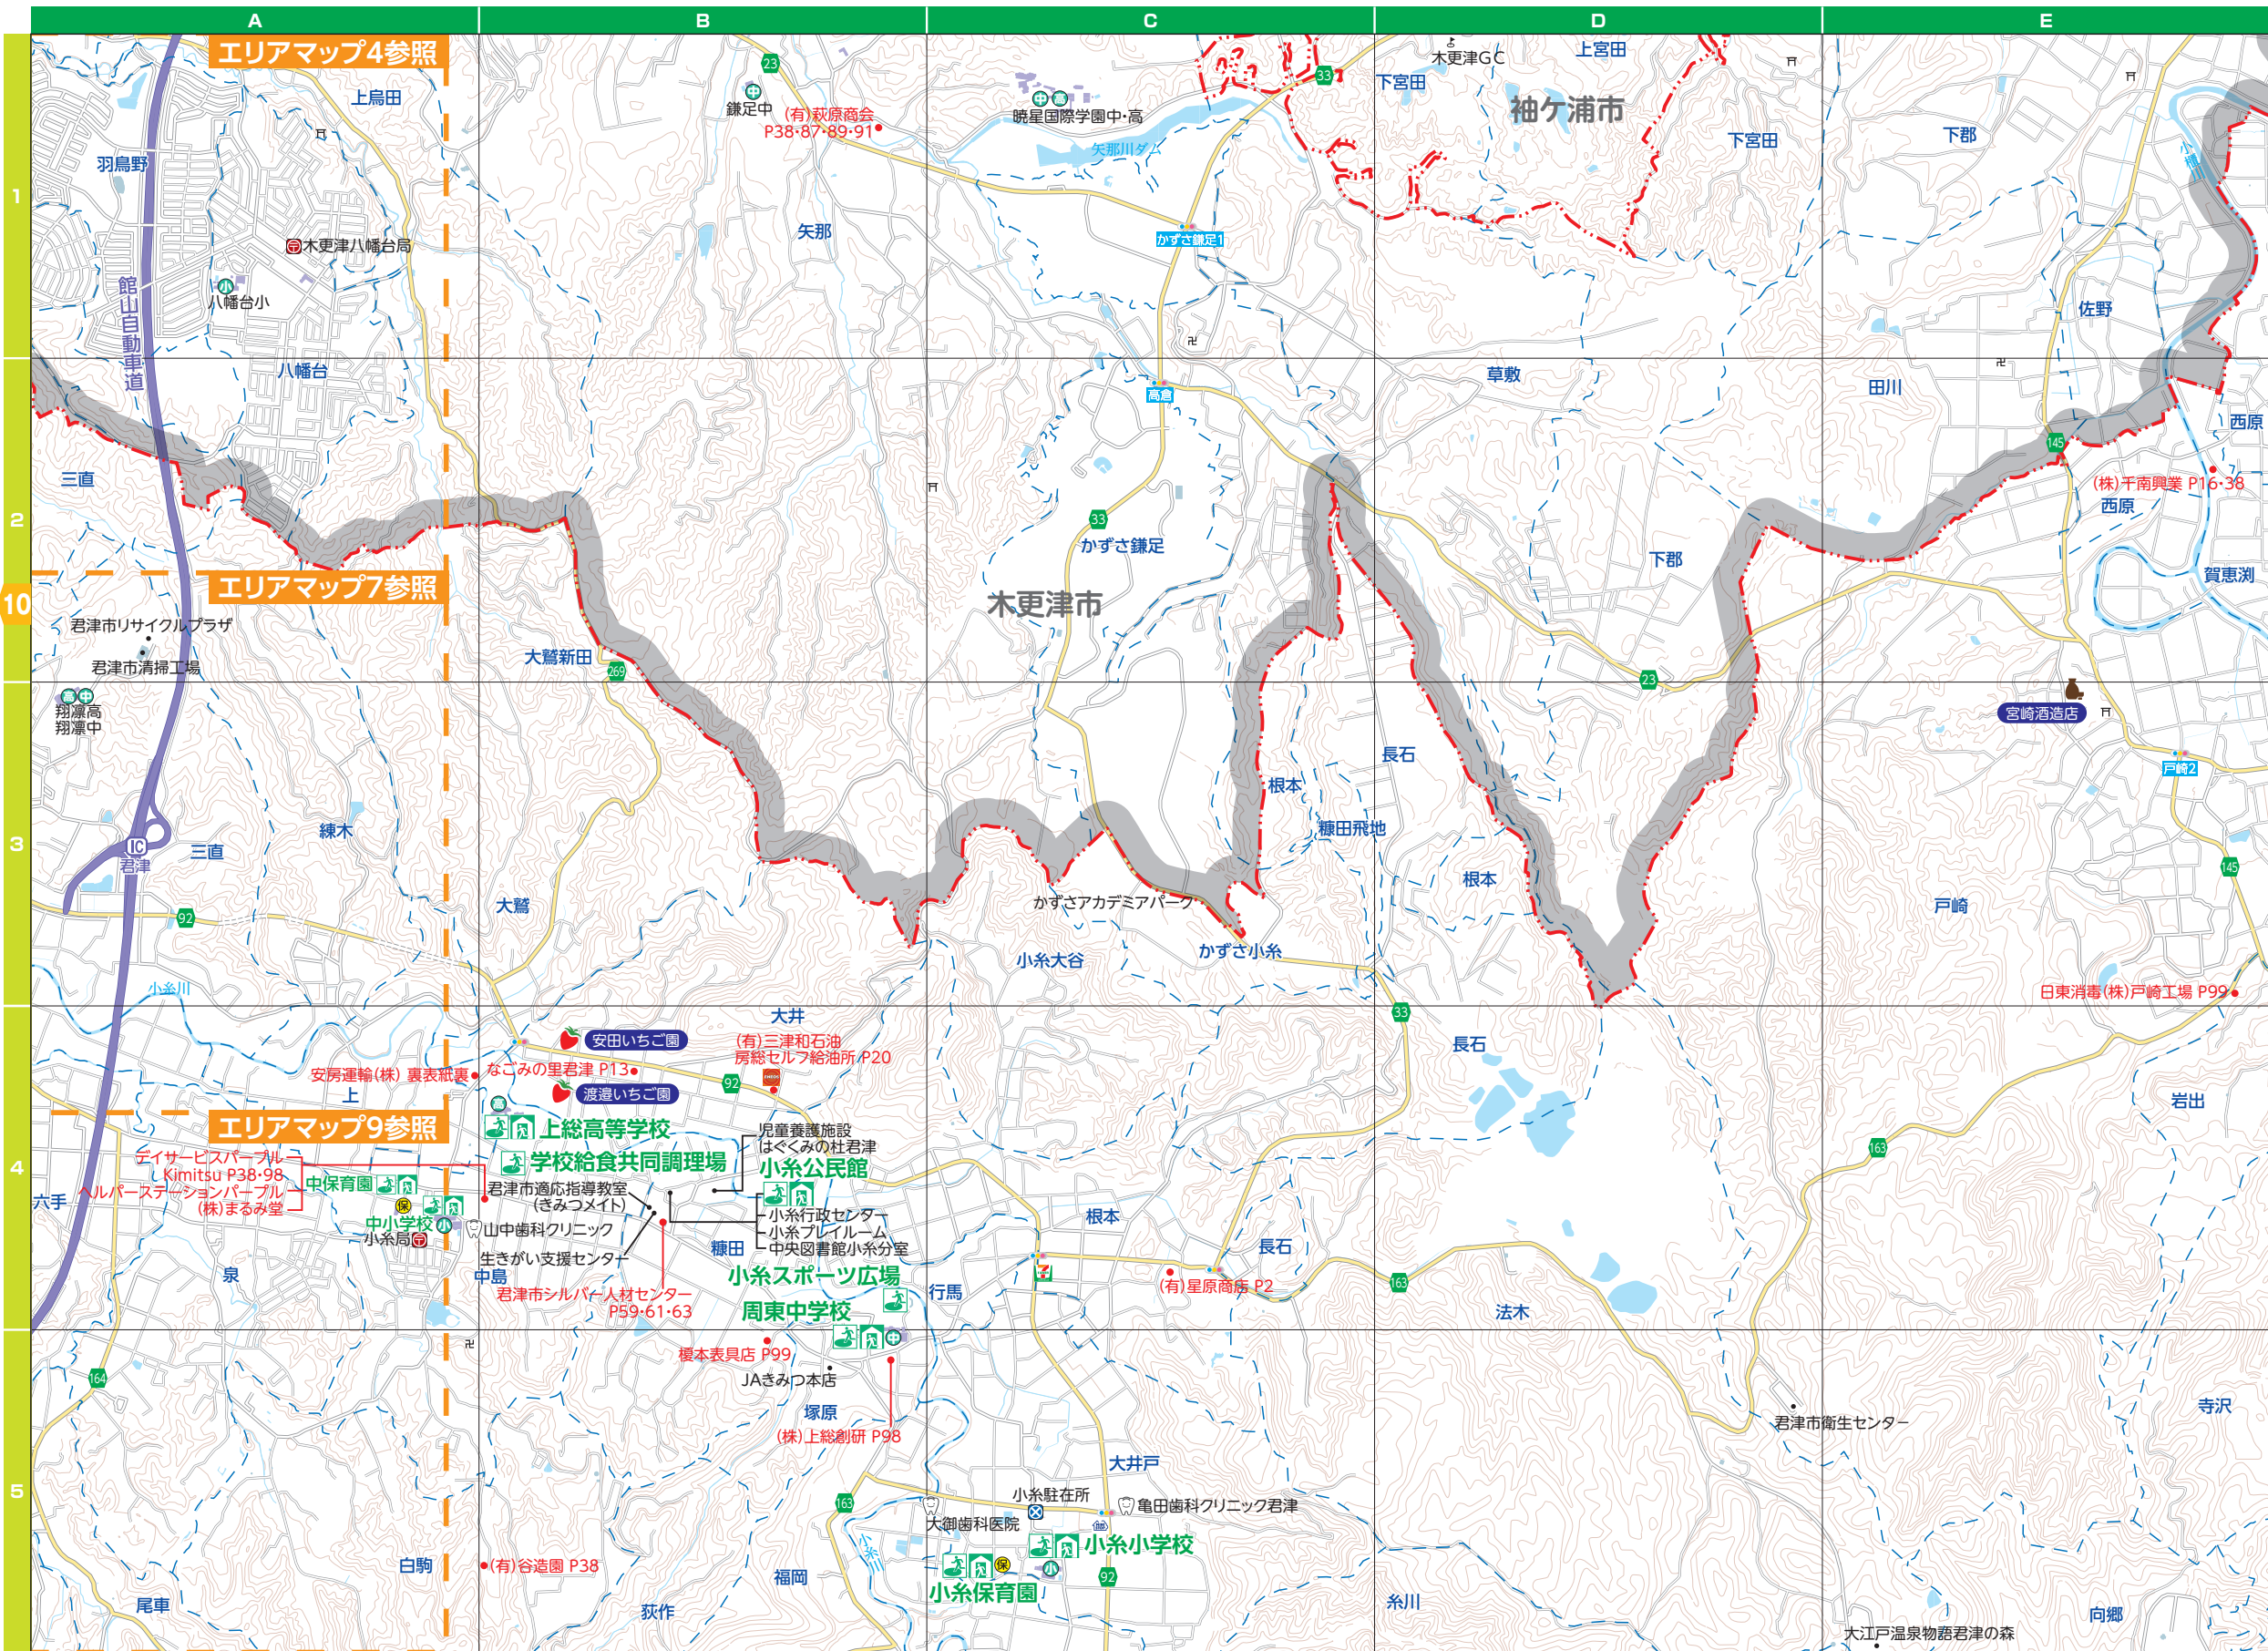

エリアマップ4参照

エリアマップ7参照

エリアマップ9参照

【凡例】

- 指定緊急避難場所
- 指定避難所
- 福祉避難所
- 病院・医院
- 歯科
- 警察署・交番・駐在所
- 消防署
- 郵便局
- 金融機関
- 小学校
- 中学校
- 高等学校
- 短大・大学
- その他学校
- 保育園・保育施設
- 幼稚園
- 認定こども園
- 見どころ