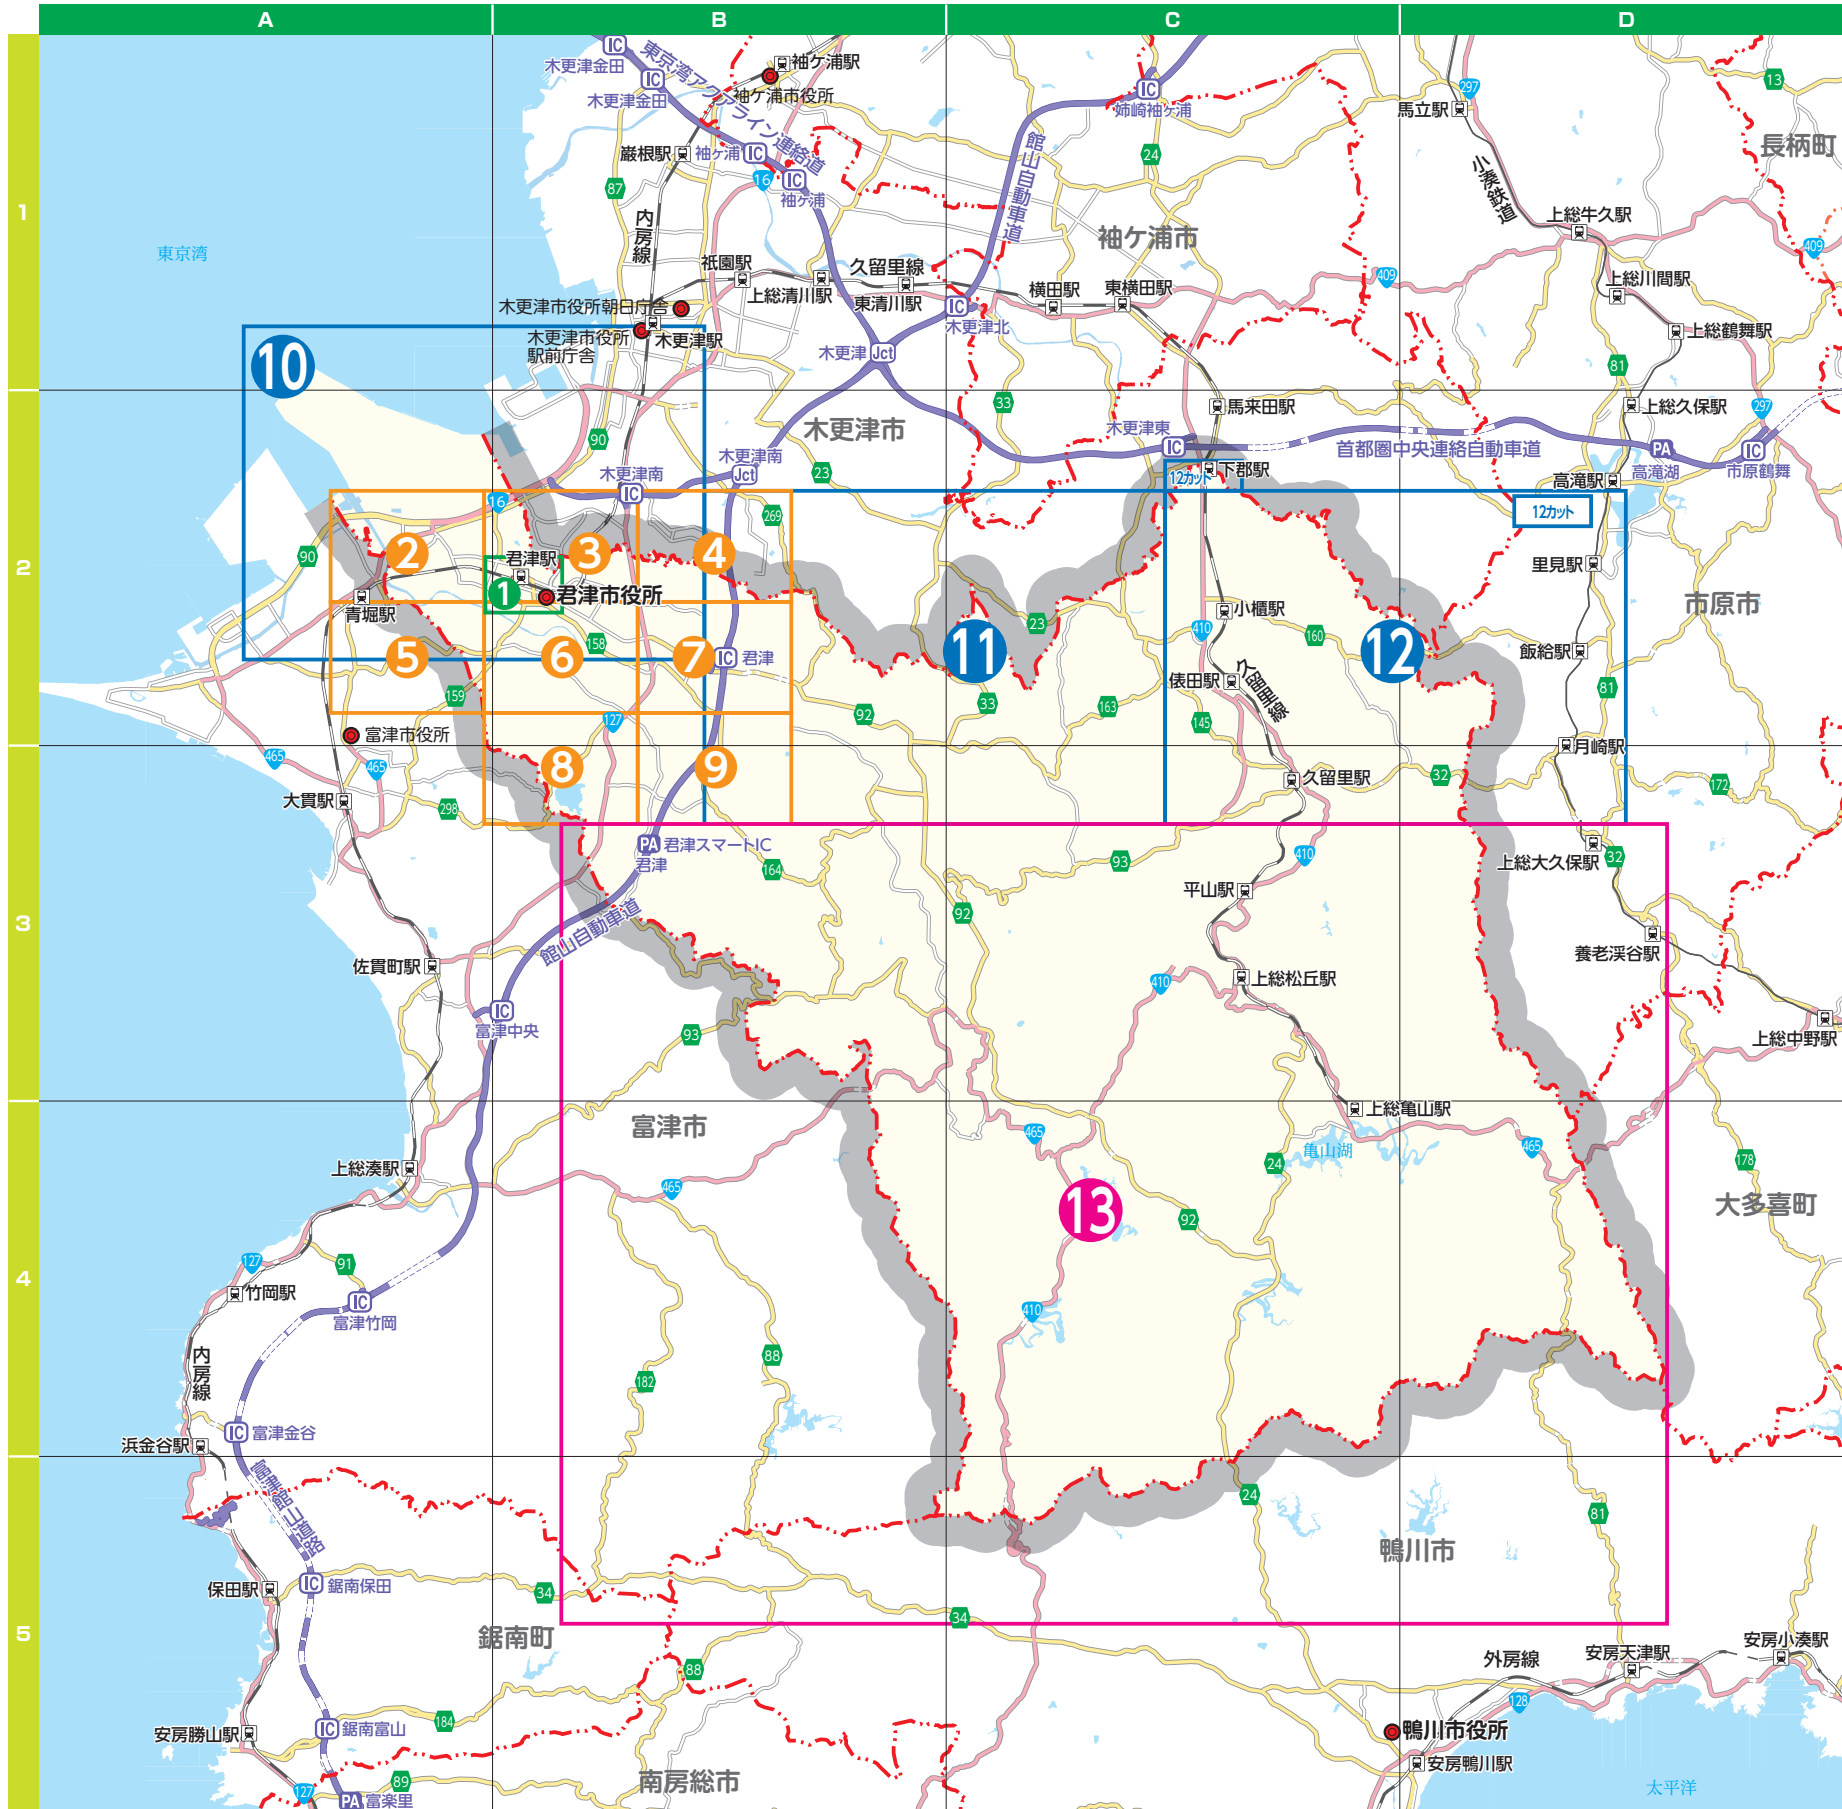

新聞販売店 エリアマップ7図 B-1

東京新聞 君津東部販売所
お得な深夜時間帯のアルバイトも募集しております!
ご連絡お待ちしております。
千葉県君津市内養輪167-9
TEL:0439-54-1297 FAX:0439-54-1299
営業時間/10:00~17:00
URL:http://www.tokyo-np.co.jp/koudoku/k

地図クイズ

問題 「山」がつく都道府県は、いくつあるかな?
(香川県・香川県・香川県・香川県・香川県・香川県) C:7/5
問題 「川」がつく都道府県は、いくつあるかな?
(香川県・香川県・香川県) C:3/5