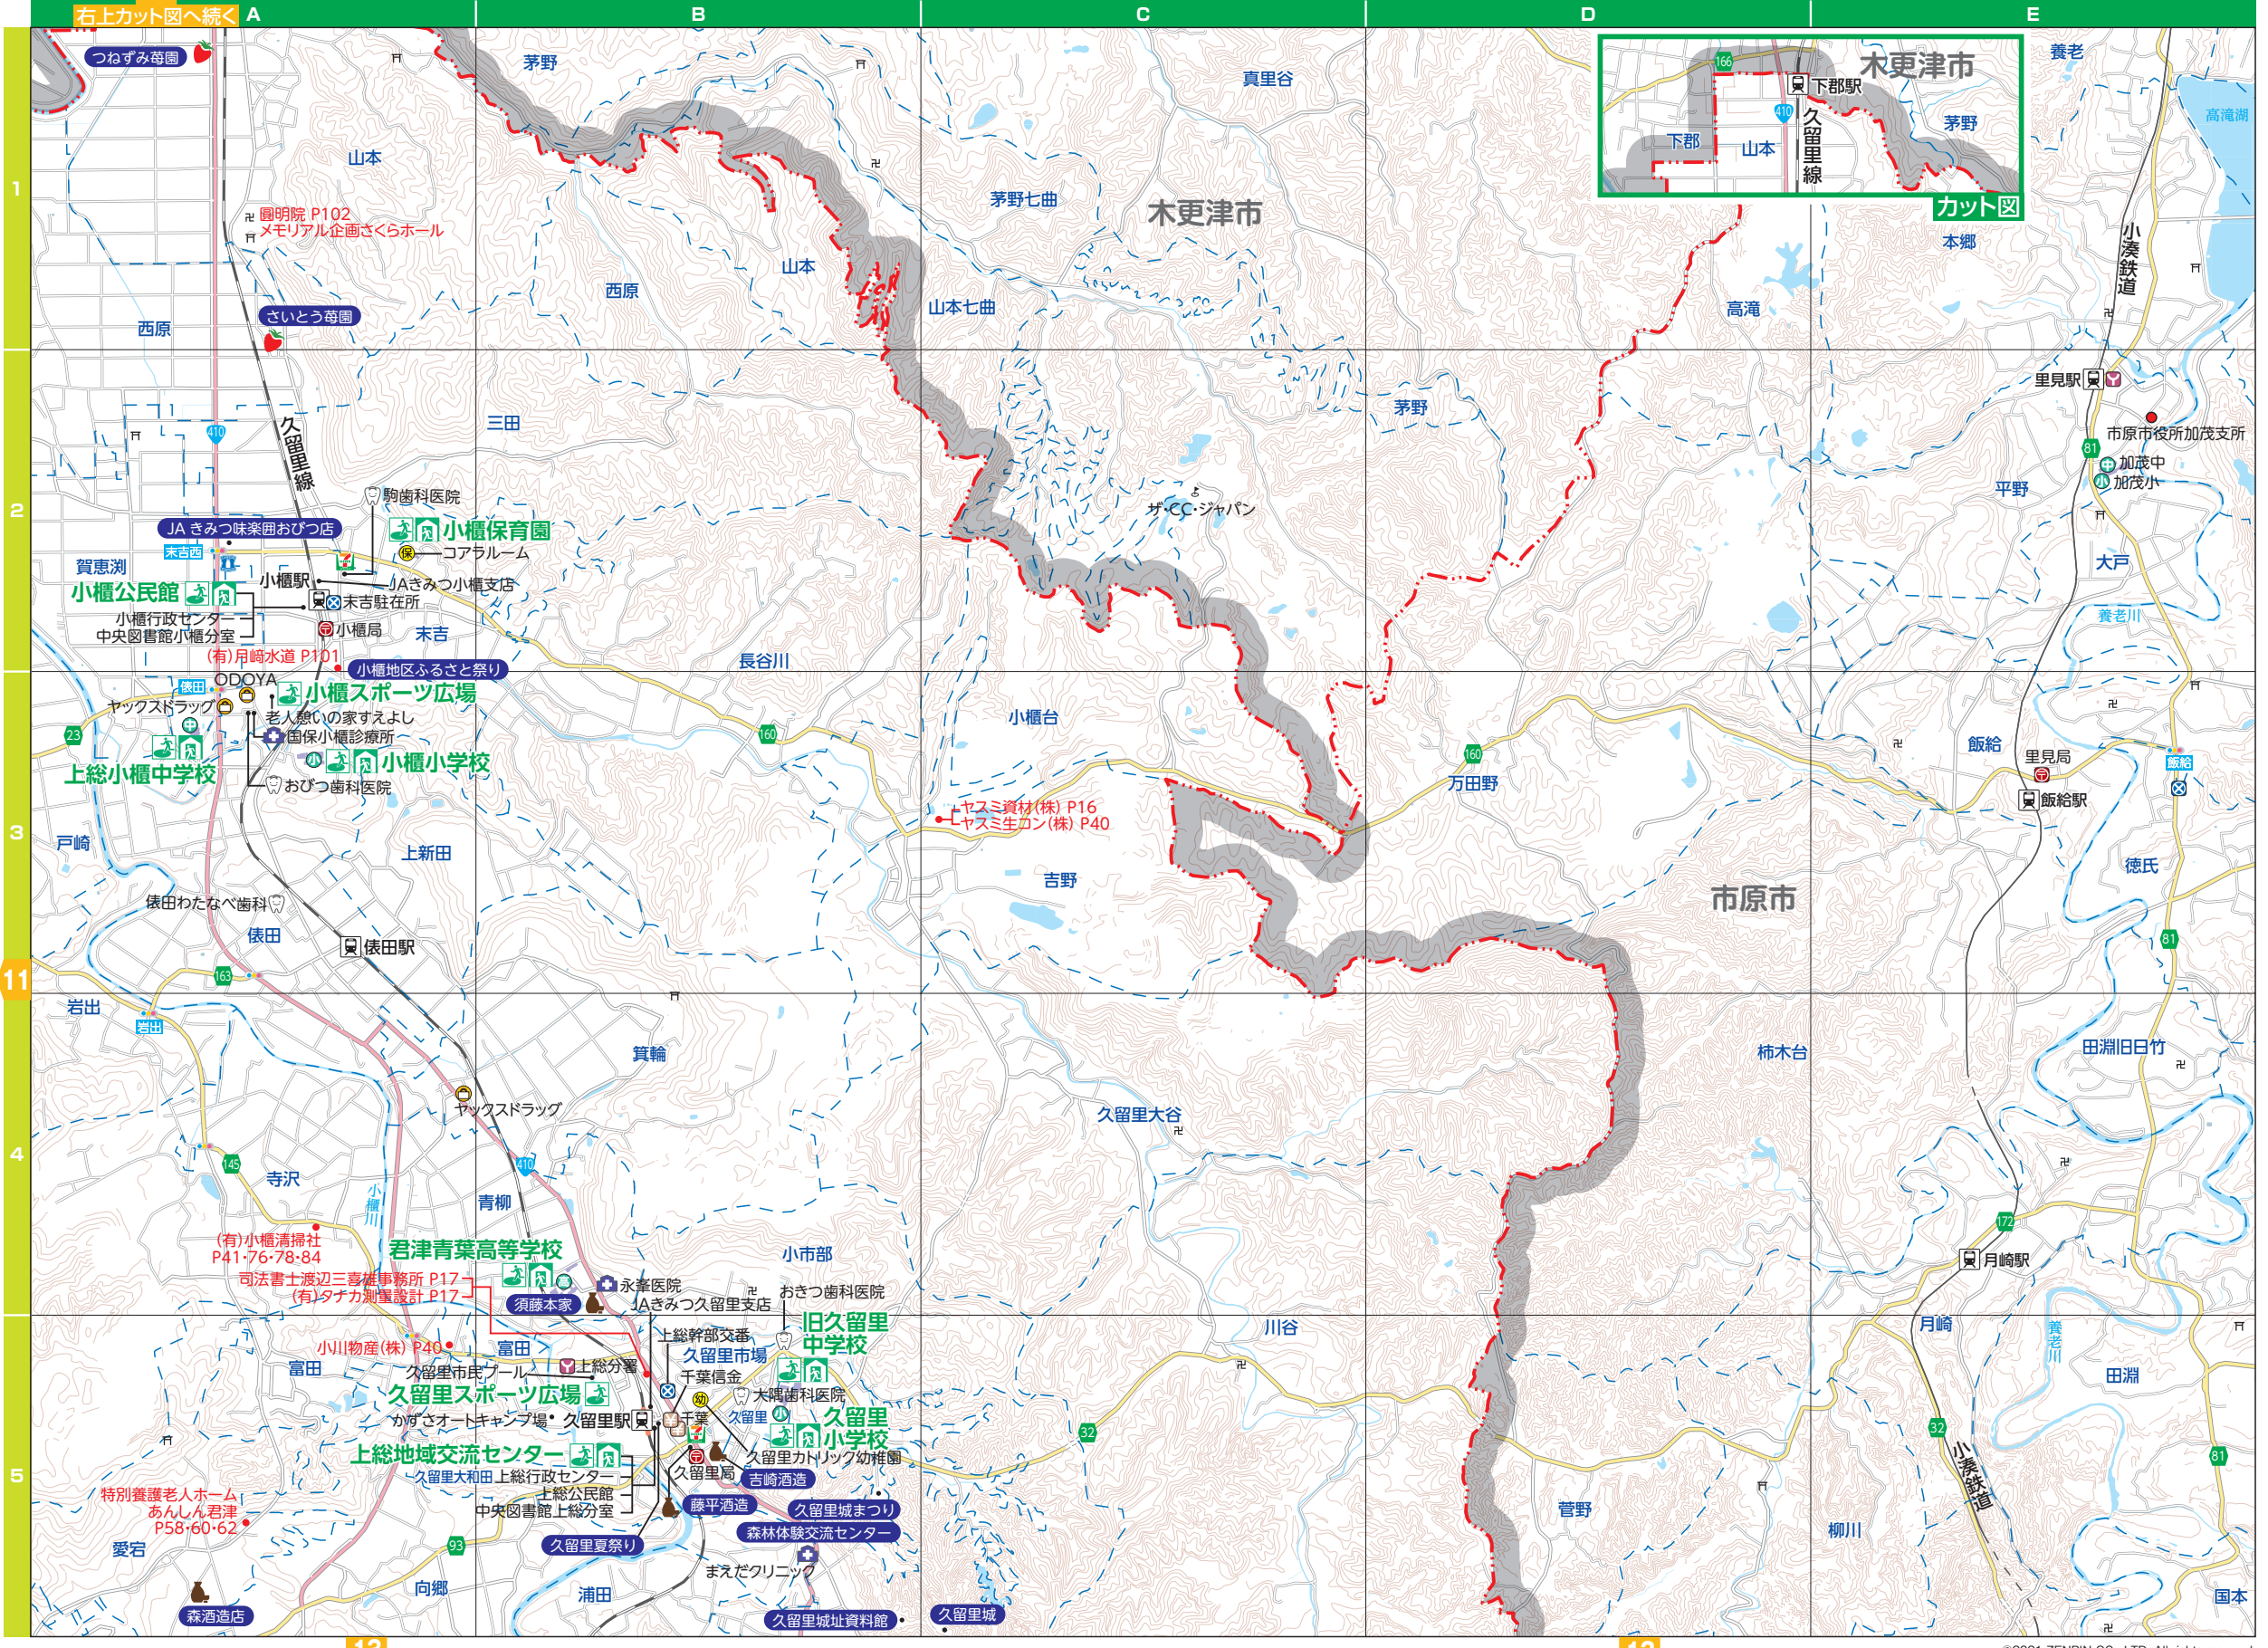

エリアマップ12

エリアマップ12

1. 【凡例】
2. 指定緊急避難場所
   - 指定避難所
   - 福祉避難所
   - 病院・医院
   - 歯科
   - 警察署・交番・駐在所
   - 消防署
   - 郵便局
   - 金融機関
   - 小学校
   - 中学校
   - 高等学校
   - 短大・大学
   - その他学校
   - 保育園・保育施設
   - 幼稚園
   - 認定こども園
   - 見どころ