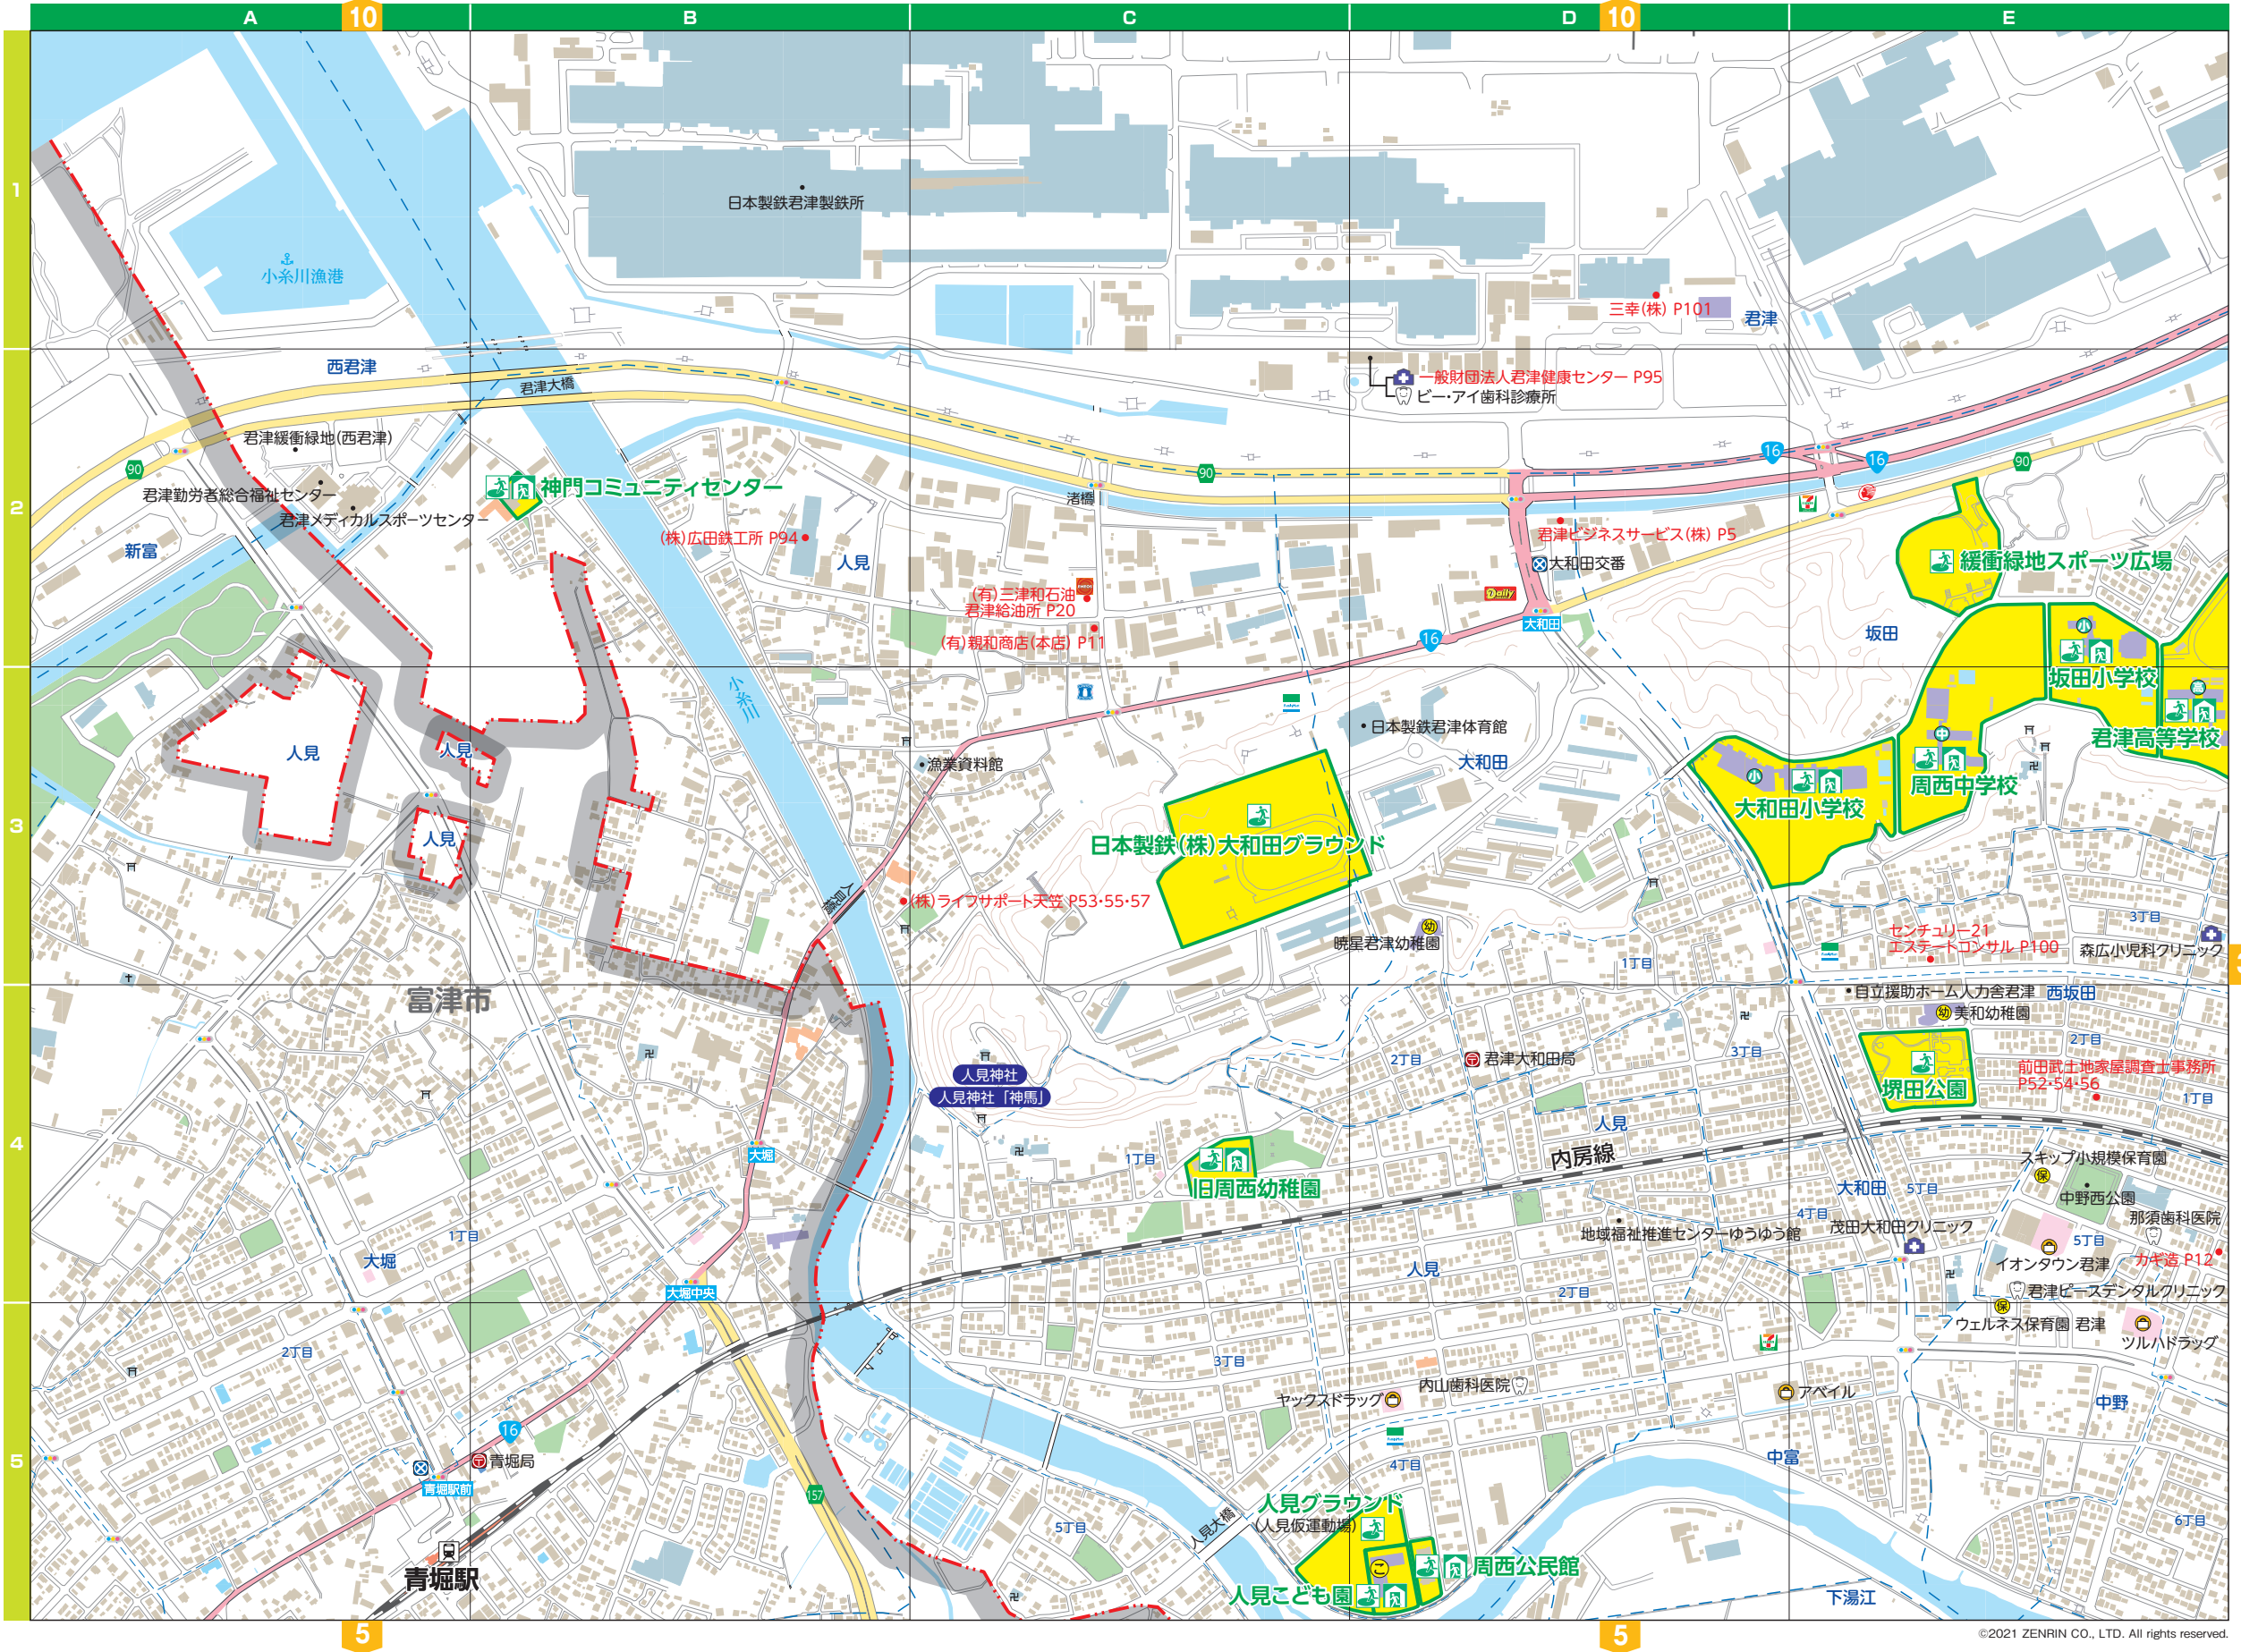

地図の豆知識 地図記号のなりたち

郵便局(ゆうびんきょく)
昔、郵便局は通信省(テイシンショウ)と呼ばれていました。テイシンのテの字が今の記号のもとになっています。

テ → 郵便局記号

- 凡例**
- 指定緊急避難場所
 - 指定避難所
 - 福祉避難所
 - 病院・医院
 - 歯科
 - 警察署・交番・駐在所
 - 消防署
 - 郵便局
 - 金融機関
 - 小学校
 - 中学校
 - 高等学校
 - 短大・大学
 - その他学校
 - 保育園・保育施設
 - 幼稚園
 - 認定こども園
 - 見どころ