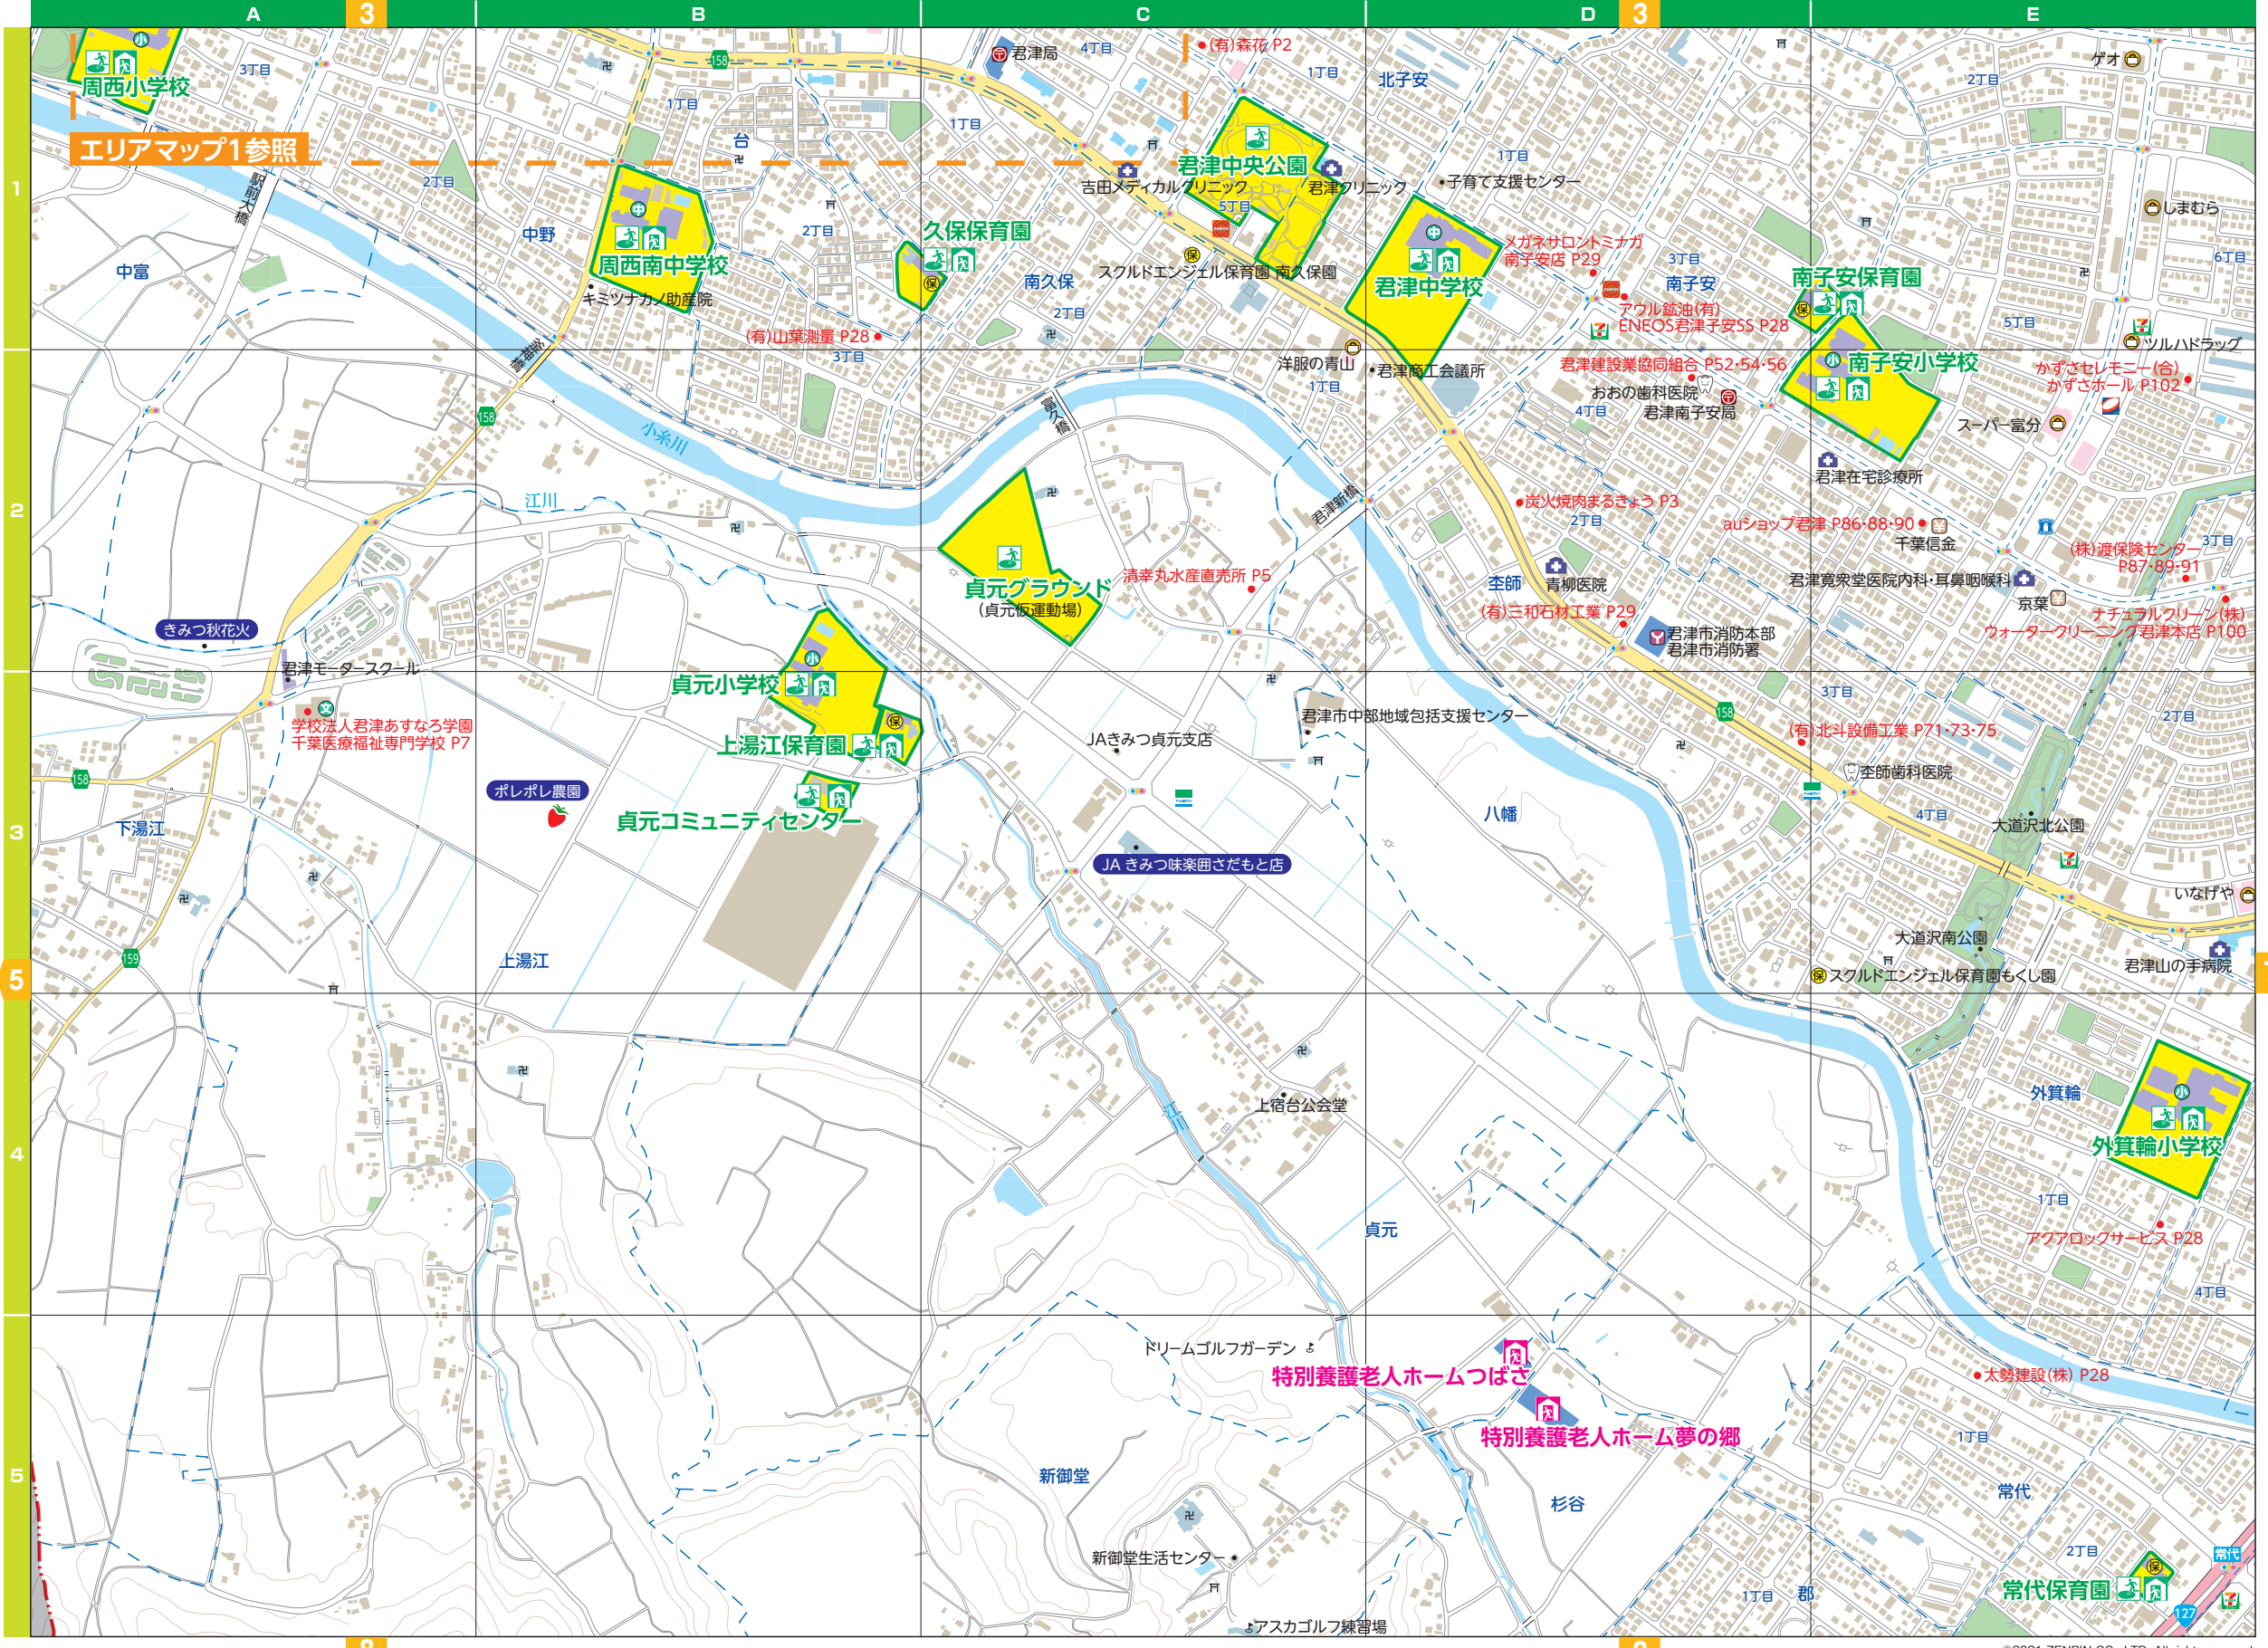

ガソリンスタンド エリアマップ6図 D-1
車の事なら何でもおまかせください!
アウル鉱油有限公司 ENEOS君津子安SS

君津市の皆様にも長年お世話になり、間もなく35年になります。これからもどうぞよろしくお願いたします。

- 君津市南子安3-5-18
- TEL:0439-52-8651
- 営業時間/平日/6:30～20:00 日曜日/8:00～18:00
- 定休日/年始

創業33年の安心と信頼
マルタカ リサイクル & ディスカウント マルタカ
家電・家具・ブランド・金券・貴金属・工具・雑貨等買取りから不用品回収、お片付け、生前整理、遺品整理、解体まで！お見積り無料です！
■君津市法木72-10 ■TEL:0439-52-7411 ■FAX:0438-37-8444
■営業時間/9:00~18:00 ■定休日/水曜
■URL:http://marutaka-shoji.com/index.html ■E-mail:marutaka_kimitsu@yahoo.co.jp あり(10台)