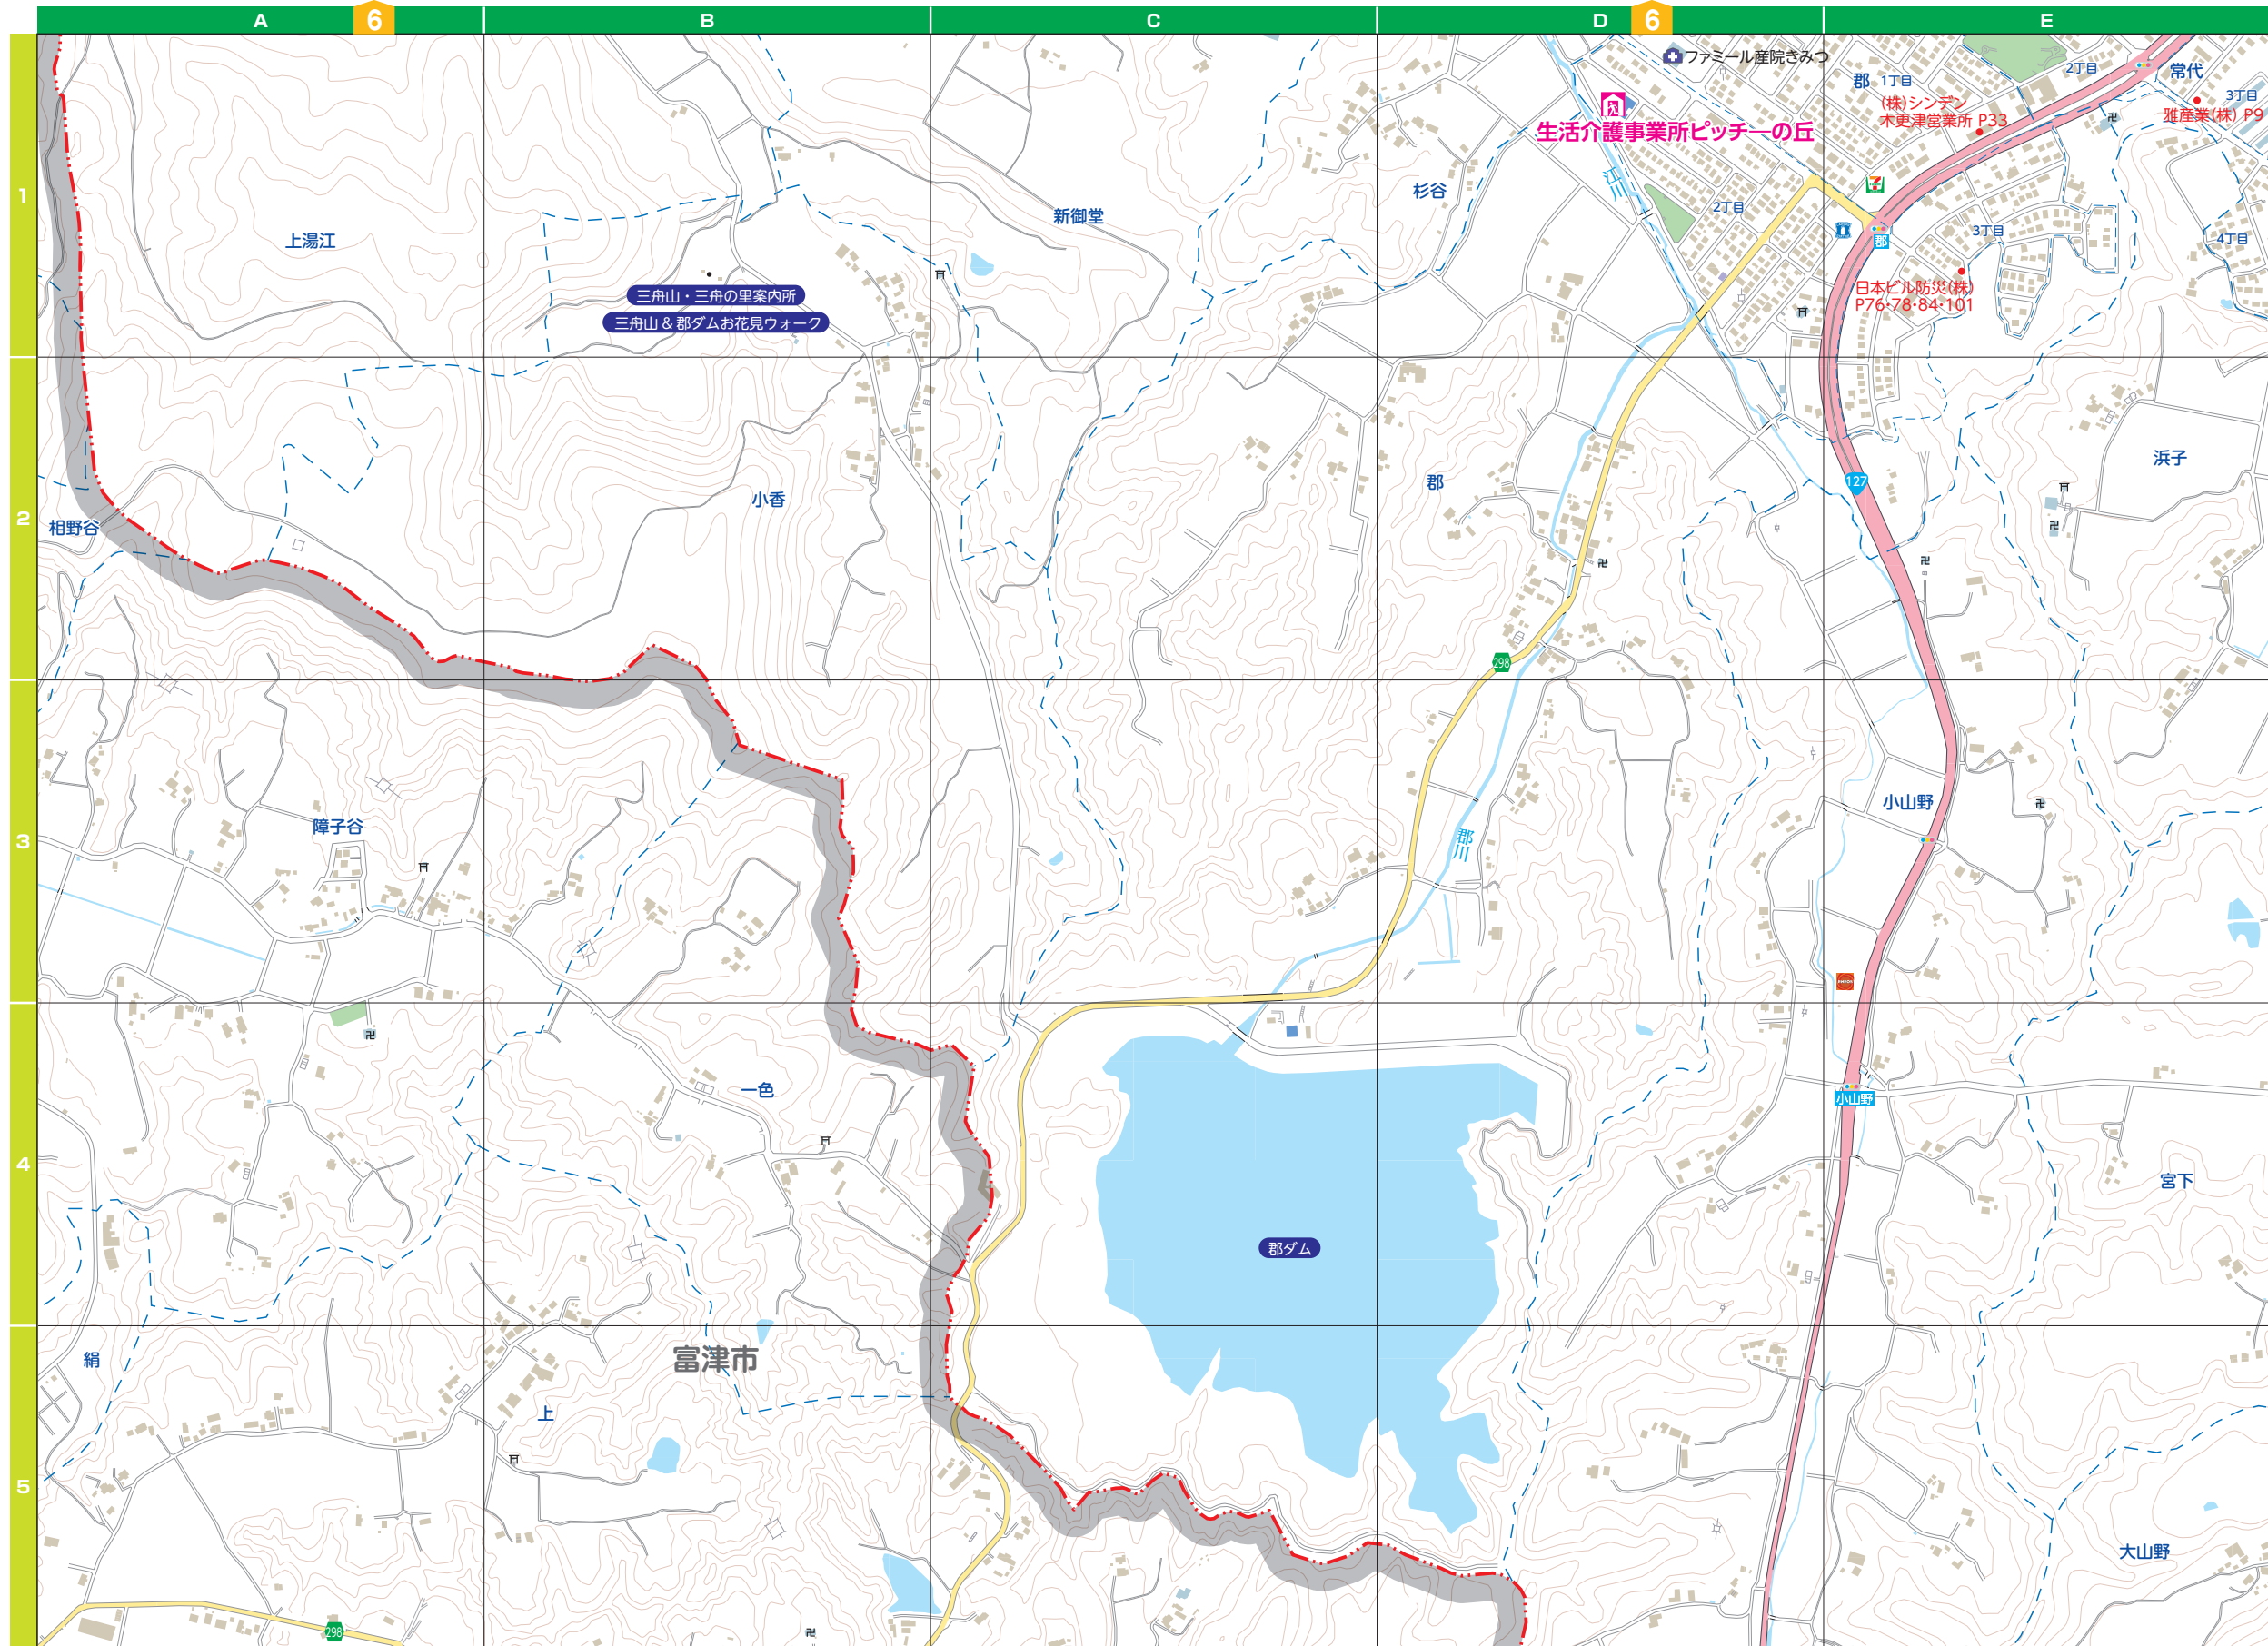

地図の豆知識 地図記号のなりたち

消防署 (しょうぼうしょ)
江戸時代、火消しが使っていた「さすまた」という道具の形です。さすまたで火がついた家などのまわりを建物をこわすことで、火の広がりをおさえたのです。