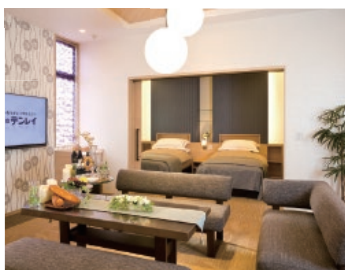

リビング Living Room

入室される皆様から「うわー、素敵！」の声が上がります。お疲れの心身を少しでも癒していただくための「おもてなし」の空間設計と、スタッフによる「まごころ」サポート。

家族葬ホール Family Hall

少人数で家族葬を中心としたシンプルなお見送りを行いたいご家族のための専用空間がございます。式場のアレンジにより多様なスタイルに対応致します。

親族控室 Wating Room