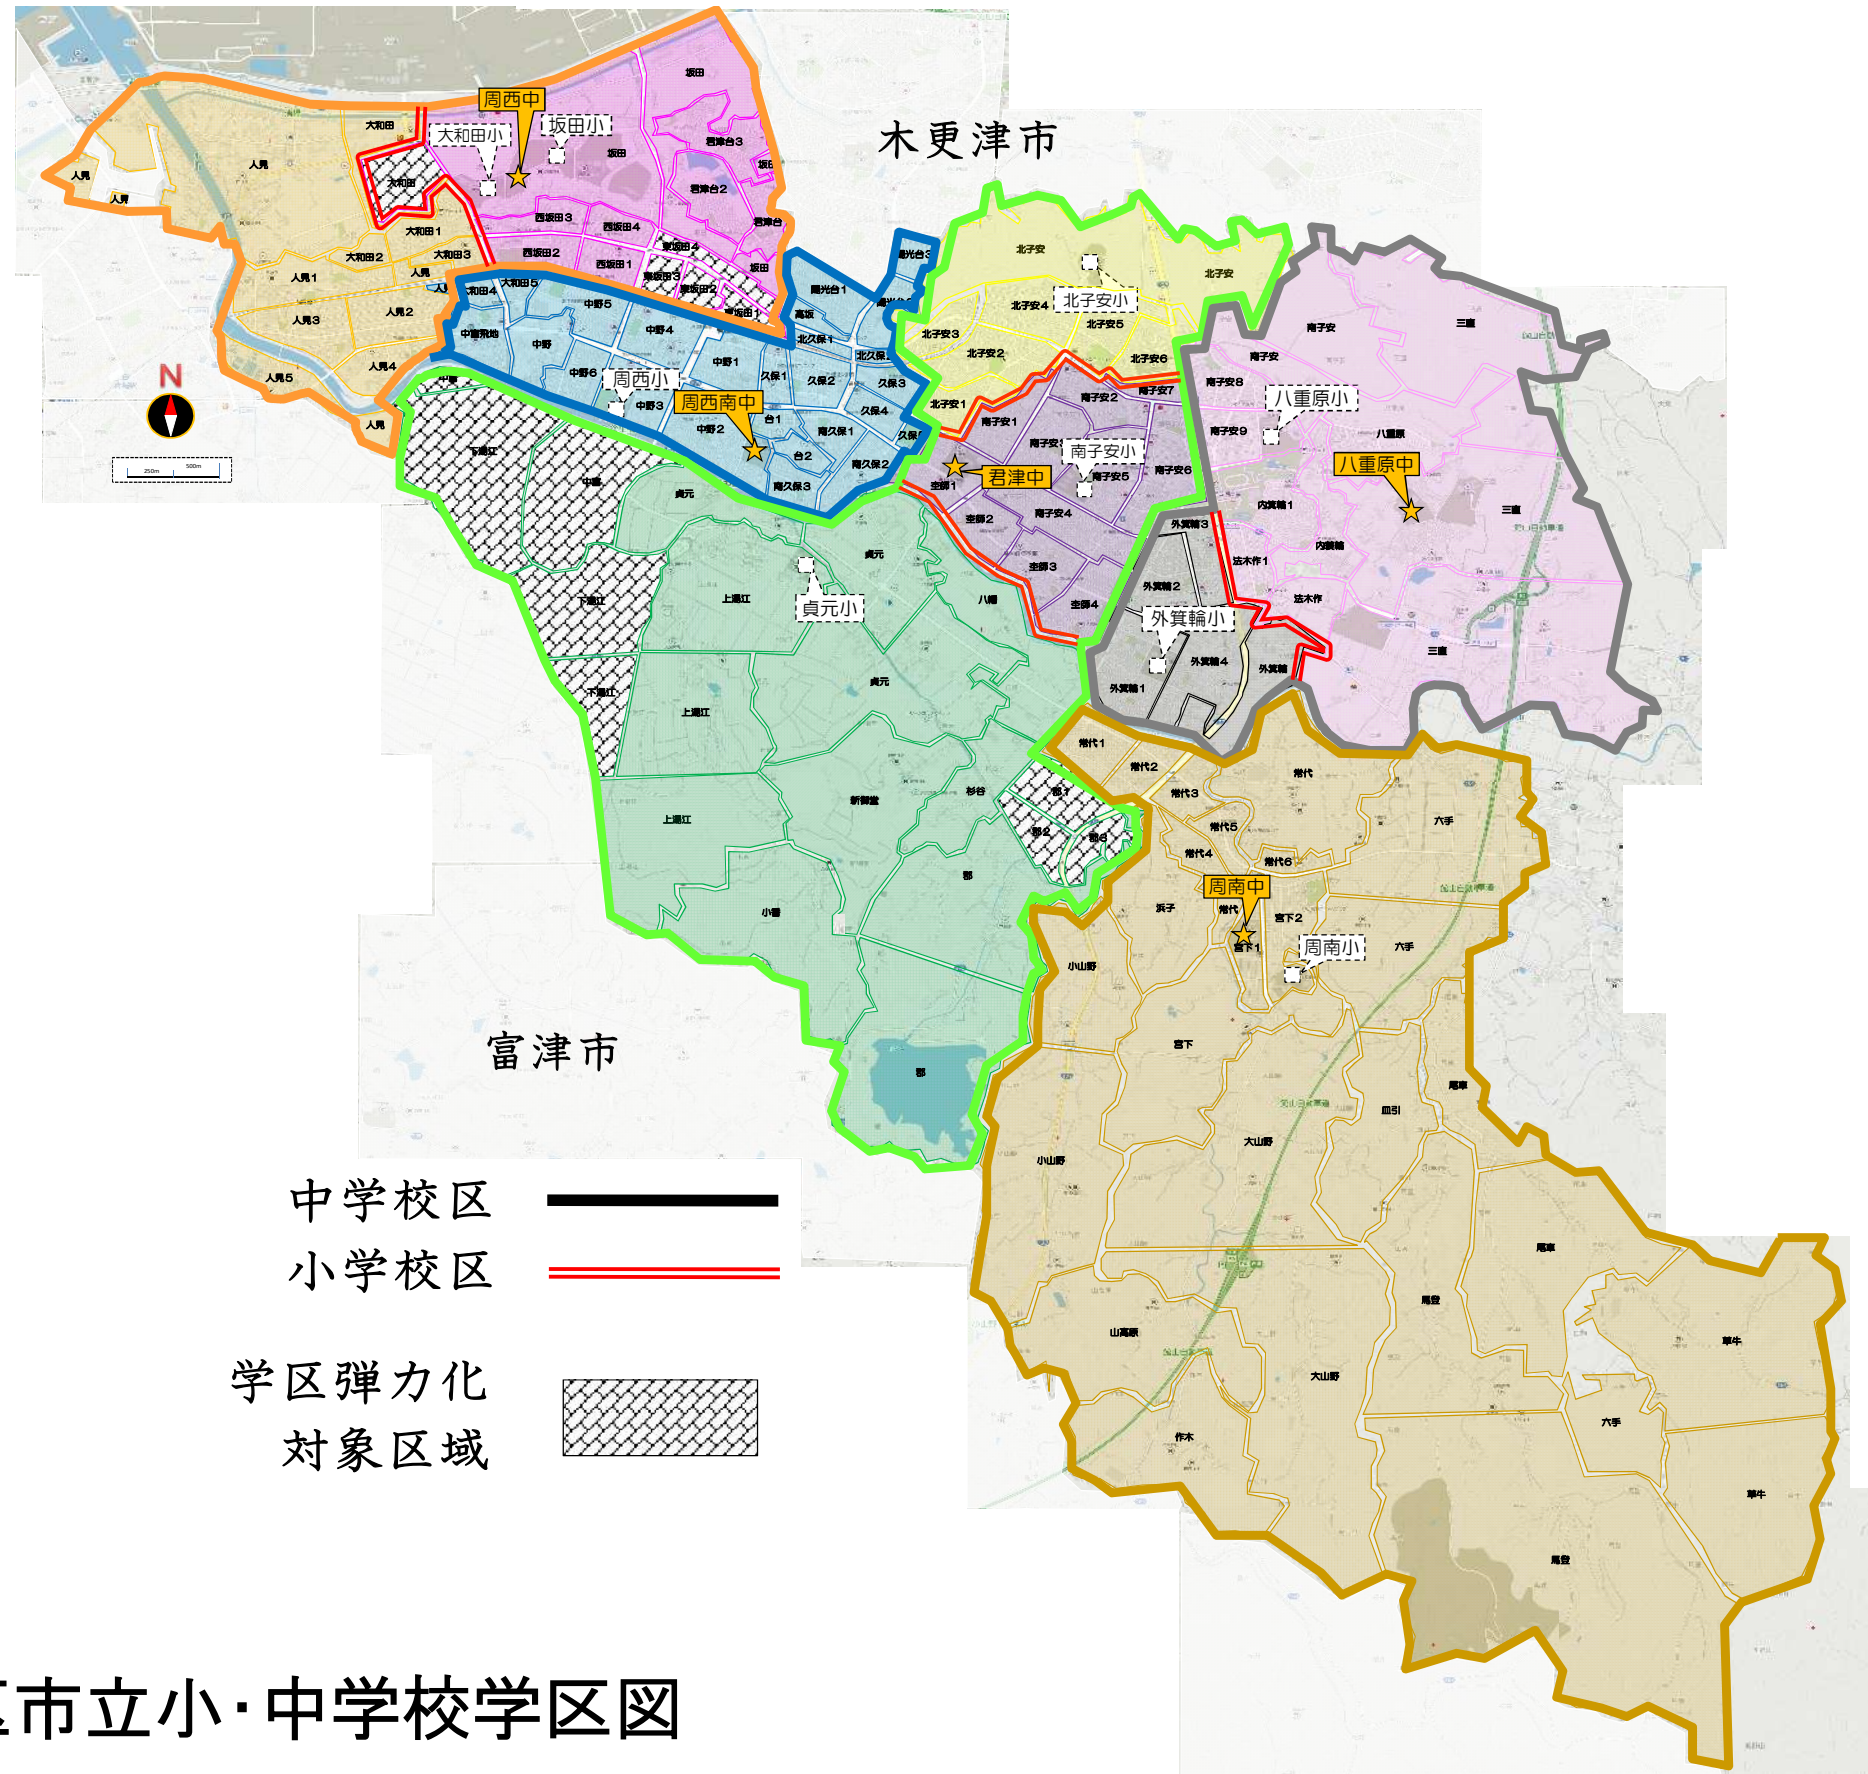

別紙

君津地区市立小・中学校学区図