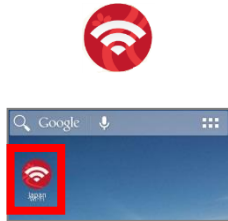

・アイコンをタップ
・Tap this icon.