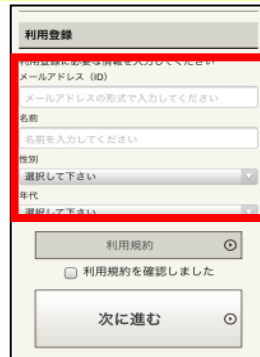

## ■ iOS版

＜初めての方は、初回のみユーザ登録が必要です。＞ ※2回目以降は不要です。

・「App Store」にアクセスして「Japan Connected-free Wi-Fi」をダウンロード  
・Access “App Store”. Search “Japan Connected-free Wi-Fi” and download.

・アイコンをタップ  
・Tap this icon.

・必要情報を登録  
・Start the app to begin the user registration process.

・登録完了、アプリトップへ  
・Registration Completed! Tap “Application Top”.

・“Connect”ボタンをタップ  
・Tap “Connect”

・接続完了  
・Connection completion.

## ■ Android版

＜初めての方は、初回のみユーザ登録が必要です。＞ ※2回目以降は不要です。

・「Google Play」にアクセスして「Japan Connected-free Wi-Fi」をダウンロード  
・Access “Google Play”. Search “Japan Connected-free Wi-Fi” and download.

・アイコンをタップ  
・Tap this icon.