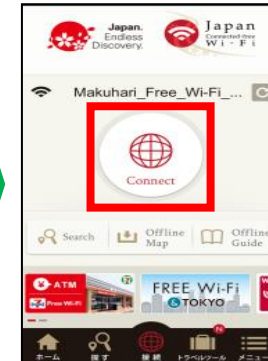

# 「Japan Connected-free Wi-fi」アプリによる接続ガイド

## ■ iOS版

＜初めての方は、初回のみユーザ登録が必要です。＞ ※2回目以降は不要です。

・「App Store」にアクセスして「Japan Connected-free Wi-Fi」をダウンロード  
・Access “App Store”. Search “Japan Connected-free Wi-Fi” and download.

・アイコンをタップ  
・Tap this icon.

・必要情報を登録  
・Start the app to begin the user registration process.

・登録完了、アプリトップへ  
・Registration Completed! Tap “Application Top”.

・“Connect”ボタンをタップ  
・Tap “Connect”

・接続完了  
・Connection completion.