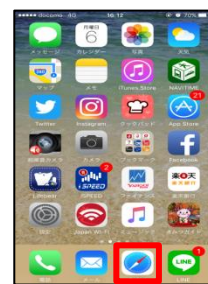

## ■ iOS版

- ・設定をタップ
- ・Tap this icon.

- ・Wi-Fiをタップ
- ・Tap this icon. (Wi-Fi)

- ・Wi-fi機能をONにし、ネットワーク一覧選択画面から“Kimitsu\_City\_facebook\_Wi-Fi”をタップ
- ・Turn on Wi-Fi and tap “Kimitsu\_City\_facebook\_Wi-Fi” from among the options listed on the network selection screen.

- ・ブラウザをタップし、ブラウザを起動
- ・Tap the “browser” icon to launch the browser.

- ・“コードを利用”をタップ
- ・Tap the “Use Wi-Fi Code Instead”.

- ・コード(kimitsu-city)を入力し、“コードを使用”をタップ
- ・Input a code and Tap “Use Code”.

※code:  
kimitsu-city