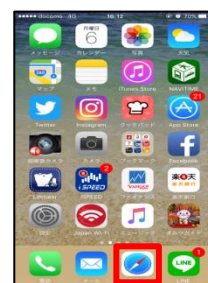

## ■ iOS版

- ・設定をタップ
- ・Tap this icon.

- ・Wi-Fiをタップ
- ・Tap this icon. (Wi-Fi)

- ・Wi-fi機能をONにし、ネットワーク一覧選択画面から“Kimitsu\_City\_facebook\_Wi-Fi”をタップ
- ・Turn on Wi-Fi and tap “Kimitsu\_City\_facebook\_Wi-Fi” from among the options listed on the network selection screen.

- ・ブラウザをタップし、ブラウザを起動
- ・Tap the “browser” icon to launch the browser.

- ・“チェックイン”をタップ
- ・Tap the “Check in”.

- ・自身のアカウント情報を入力しフェイスブックへログイン
- ・Enter your facebook ID/Password and tap “Log-In”.

- ・接続完了。
- ・Connection completion. You see our Facebook page.