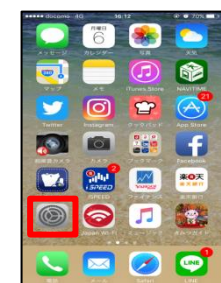

「Kimitsu_City_facebook_Wi-Fi」接続ガイド

■ iOS版

- ・設定をタップ
- ・Tap this icon.