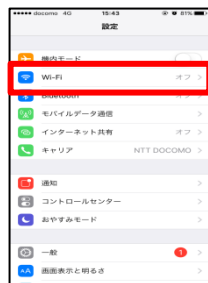

# 「Kimitsu\_City\_Free\_Wi-Fi」接続ガイド

## ■ iOS版

- ・設定をタップ
- ・Tap this icon.

- ・Wi-Fiをタップ
- ・Tap this icon. (Wi-Fi)

- ・Wi-fi機能をONにし、ネットワーク一覧選択画面から“Kimitsu\_City\_Free\_Wi-Fi”をタップ
- ・Turn on Wi-Fi and tap “Kimitsu\_City\_Free\_Wi-Fi” from among the options listed on the network selection screen.