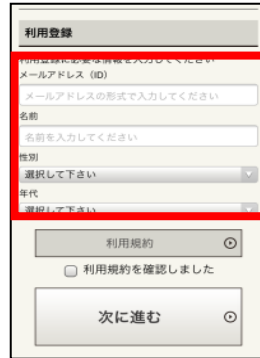

## ■ iOS版

＜初めての方は、初回のみユーザ登録が必要です。＞ ※2回目以降は不要です。

・「App Store」にアクセスして「Japan Connected-free Wi-Fi」をダウンロード  
・Access “App Store”. Search “Japan Connected-free Wi-Fi” and download.

・アイコンをタップ  
・Tap this icon.

・必要情報を登録  
・Start the app to begin the user registration process.

・登録完了、アプリトップへ  
・Registration Completed! Tap “Application Top”.

・“Connect”ボタンをタップ  
・Tap “Connect”

・接続完了  
・Connection completion.