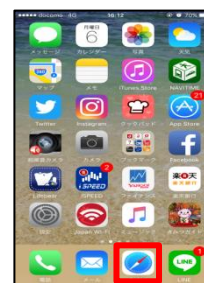

## ■ iOS版

- ・設定をタップ
- ・Tap this icon.

- ・Wi-Fiをタップ
- ・Tap this icon. (Wi-Fi)

- ・Wi-fi機能をONにし、ネットワーク一覧選択画面から“Kimitsu\_City\_Free\_Wi-Fi”をタップ
- ・Turn on Wi-Fi and tap “Kimitsu\_City\_Free\_Wi-Fi” from among the options listed on the network selection screen.

- ・パスワード (kimitsu-city) を入力
- ・Input a password.

- ・ブラウザをタップし、ブラウザを起動
- ・Tap the “browser” icon to launch the browser.

- ・“インターネットへ接続する”をタップ
- ・Tap the “Connected to the Internet”.

- ・接続完了
- ・Connection completion.