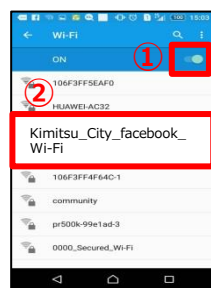

## ■ iOS版

- ・設定をタップ
- ・Tap this icon.

- ・Wi-Fiをタップ
- ・Tap this icon. (Wi-Fi)

- ・Wi-fi機能をONにし、ネットワーク一覧選択画面から“Kimitsu\_City\_facebook\_Wi-Fi”をタップ
- ・Turn on Wi-Fi and tap “Kimitsu\_City\_facebook\_Wi-Fi” from among the options listed on the network selection screen.

- ・ブラウザをタップし、ブラウザを起動
- ・Tap the “browser” icon to launch the browser.

- ・“チェックイン”をタップ
- ・Tap the “Check in”.

- ・自身のアカウント情報を入力しフェイスブックへログイン
- ・Enter your facebook ID/Password and tap “Log-In”.

- ・接続完了。
- ・Connection completion. You see our Facebook page.

## ■ Android版

- ・設定をタップ
- ・Tap this icon.

- ・Wi-Fiをタップ
- ・Tap this icon. (Wi-Fi)

- ・Wi-fi機能をONにし、ネットワーク一覧選択画面から“Kimitsu\_City\_facebook\_Wi-Fi”をタップ
- ・Turn on Wi-Fi and tap “Kimitsu\_City\_facebook\_Wi-Fi” from among the options listed on the network selection screen.