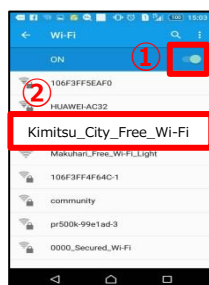

## ■ iOS版

- ・設定をタップ
- ・Tap this icon.

- ・Wi-Fiをタップ
- ・Tap this icon. (Wi-Fi)

- ・Wi-fi機能をONにし、ネットワーク一覧選択画面から“Kimitsu\_City\_Free\_Wi-Fi”をタップ
- ・Turn on Wi-Fi and tap “Kimitsu\_City\_Free\_Wi-Fi” from among the options listed on the network selection screen.

- ・パスワード (kimitsu-city) を入力
- ・Input a password.

- ・ブラウザをタップし、ブラウザを起動
- ・Tap the “browser” icon to launch the browser.

- ・“インターネットへ接続する”をタップ
- ・Tap the “Connected to the Internet”.

- ・接続完了
- ・Connection completion.

## ■ Android版

- ・設定をタップ
- ・Tap this icon.

- ・Wi-Fiをタップ
- ・Tap this icon. (Wi-Fi)

- ・Wi-fi機能をONにし、ネットワーク一覧選択画面から“Kimitsu\_City\_Free\_Wi-Fi”をタップ
- ・Turn on Wi-Fi and tap “Kimitsu\_City\_Free\_Wi-Fi” from among the options listed on the network selection screen.