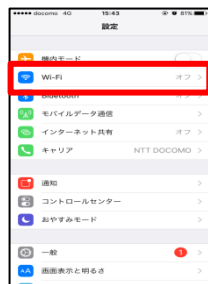

- ・Wi-Fiをタップ
- ・Tap this icon. (Wi-Fi)