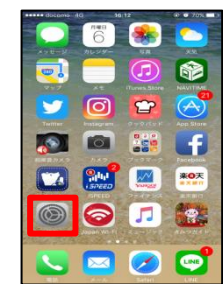

「Kimitsu_City_facebook_Wi-Fi」接続ガイド ※FacebookのIDを持っていない方

■ iOS版

- ・設定をタップ
- ・Tap this icon.