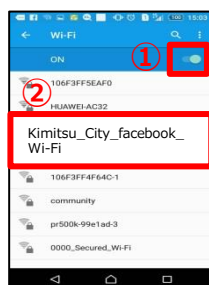

- ・Wi-fi機能をONにし、ネットワーク一覧選択画面から“Kimitsu_City_facebook_Wi-Fi”をタップ
- ・Turn on Wi-Fi and tap “Kimitsu_City_facebook_Wi-Fi” from among the options listed on the network selection screen.