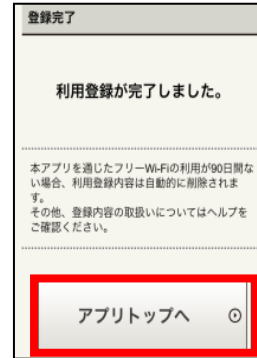

## ■ iOS版

＜初めての方は、初回のみユーザ登録が必要です。＞ ※2回目以降は不要です。

・「App Store」にアクセスして「Japan Connected-free Wi-Fi」をダウンロード  
・Access “App Store”. Search “Japan Connected-free Wi-Fi” and download.

・アイコンをタップ  
・Tap this icon.

・必要情報を登録  
・Start the app to begin the user registration process.

・登録完了、アプリトップへ  
・Registration Completed! Tap “Application Top”.

・“Connect”ボタンをタップ  
・Tap “Connect”

・接続完了  
・Connection completion.