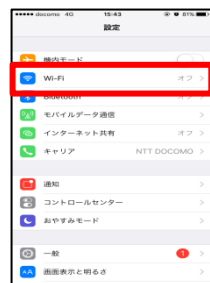

- ・Wi-Fiをタップ
- ・Tap this icon. (Wi-Fi)