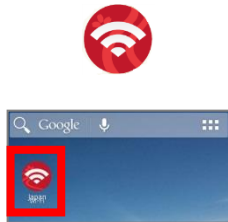

・アイコンをタップ
・Tap this icon.