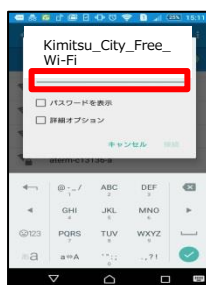

## ■ iOS版

- ・設定をタップ
- ・Tap this icon.

- ・Wi-Fiをタップ
- ・Tap this icon. (Wi-Fi)

- ・Wi-fi機能をONにし、ネットワーク一覧選択画面から“Kimitsu\_City\_Free\_Wi-Fi”をタップ
- ・Turn on Wi-Fi and tap “Kimitsu\_City\_Free\_Wi-Fi” from among the options listed on the network selection screen.

- ・パスワード (kimitsu-city) を入力
- ・Input a password.

- ・ブラウザをタップし、ブラウザを起動
- ・Tap the “browser” icon to launch the browser.

- ・“インターネットへ接続する”をタップ
- ・Tap the “Connected to the Internet”.

- ・接続完了
- ・Connection completion.

## ■ Android版

- ・設定をタップ
- ・Tap this icon.

- ・Wi-Fiをタップ
- ・Tap this icon. (Wi-Fi)

- ・Wi-fi機能をONにし、ネットワーク一覧選択画面から“Kimitsu\_City\_Free\_Wi-Fi”をタップ
- ・Turn on Wi-Fi and tap “Kimitsu\_City\_Free\_Wi-Fi” from among the options listed on the network selection screen.

- ・パスワード (kimitsu-city) を入力
- ・Input a password

- ・ブラウザをタップし、ブラウザを起動
- ・Tap the “browser” icon to launch the browser.

- ・“インターネットへ接続する”をタップ
- ・Tap the “Connected to the Internet”.

- ・接続完了
- ・Connection completion.