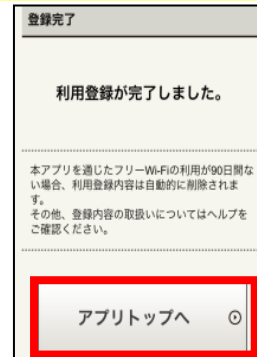

## ■ iOS版

＜初めての方は、初回のみユーザ登録が必要です。＞ ※2回目以降は不要です。

・「App Store」にアクセスして「Japan Connected-free Wi-Fi」をダウンロード  
・Access “App Store”. Search “Japan Connected-free Wi-Fi” and download.

・アイコンをタップ  
・Tap this icon.

・必要情報を登録  
・Start the app to begin the user registration process.

・登録完了、アプリトップへ  
・Registration Completed! Tap “Application Top”.

・“Connect”ボタンをタップ  
・Tap “Connect”

・接続完了  
・Connection completion.

## ■ Android版

＜初めての方は、初回のみユーザ登録が必要です。＞ ※2回目以降は不要です。

・「Google Play」にアクセスして「Japan Connected-free Wi-Fi」をダウンロード  
・Access “Google Play”. Search “Japan Connected-free Wi-Fi” and download.

・アイコンをタップ  
・Tap this icon.