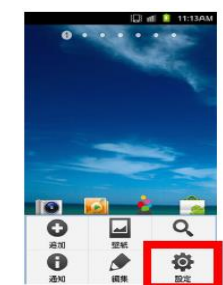

■ Android版

- ・設定をタップ
- ・Tap this icon.