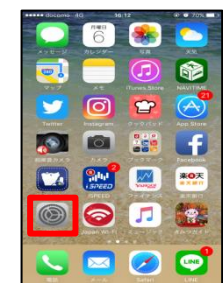

# 「Kimitsu\_City\_Free\_Wi-Fi」接続ガイド

## ■ iOS版

- ・設定をタップ
- ・Tap this icon.

- ・Wi-Fiをタップ
- ・Tap this icon. (Wi-Fi)

- ・Wi-fi機能をONにし、ネットワーク一覧選択画面から“Kimitsu\_City\_Free\_Wi-Fi”をタップ
- ・Turn on Wi-Fi and tap “Kimitsu\_City\_Free\_Wi-Fi” from among the options listed on the network selection screen.