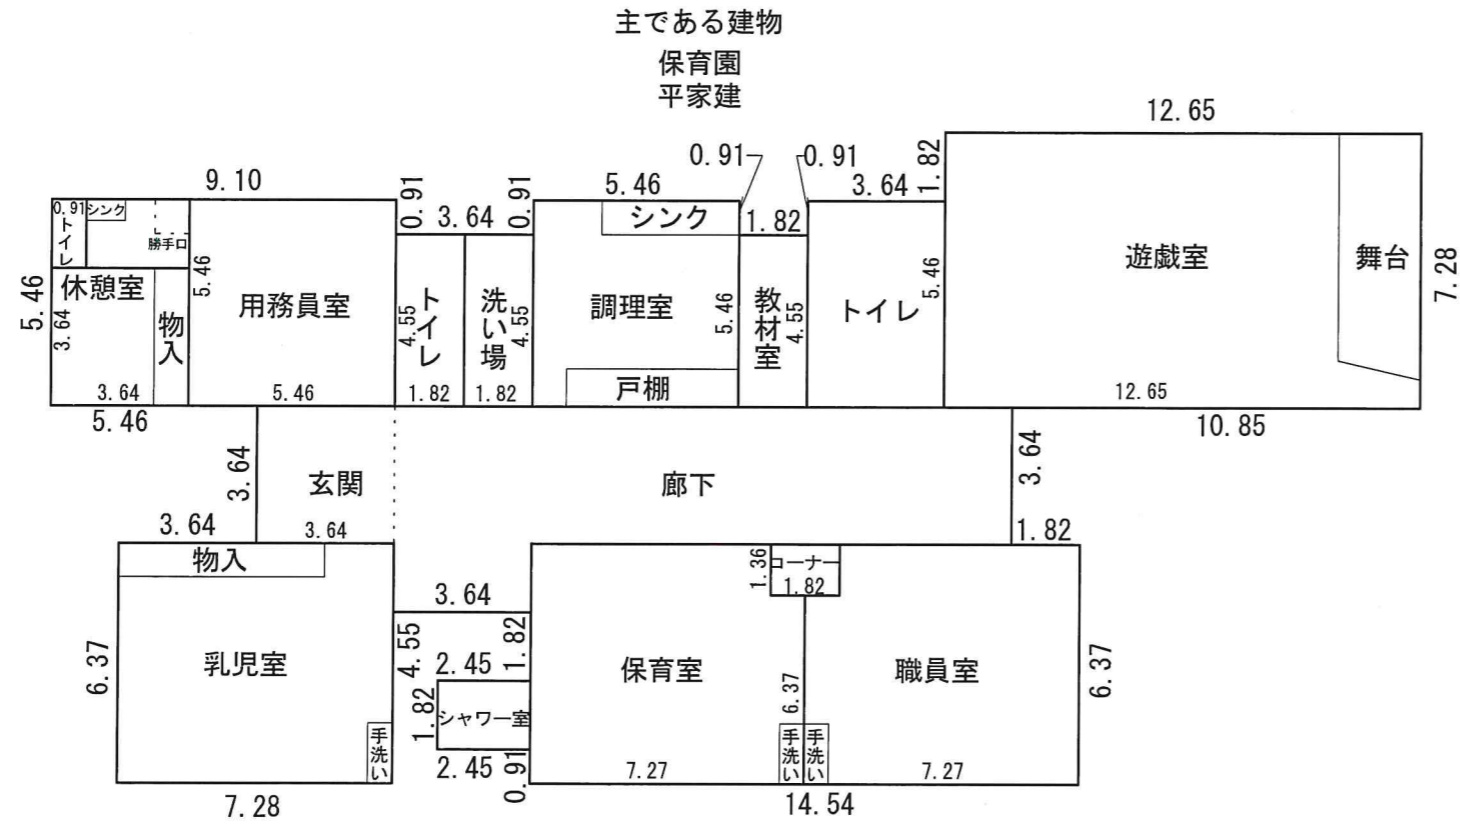

建物平面図 縮尺 1/200

所 在 君津市上湯江字新田1716番地1

家屋番号 1716番1

附属建物(符号1)

保育室・倉庫  
平家建

附属建物(符号2)

倉庫  
平家建

附属建物(符号3)