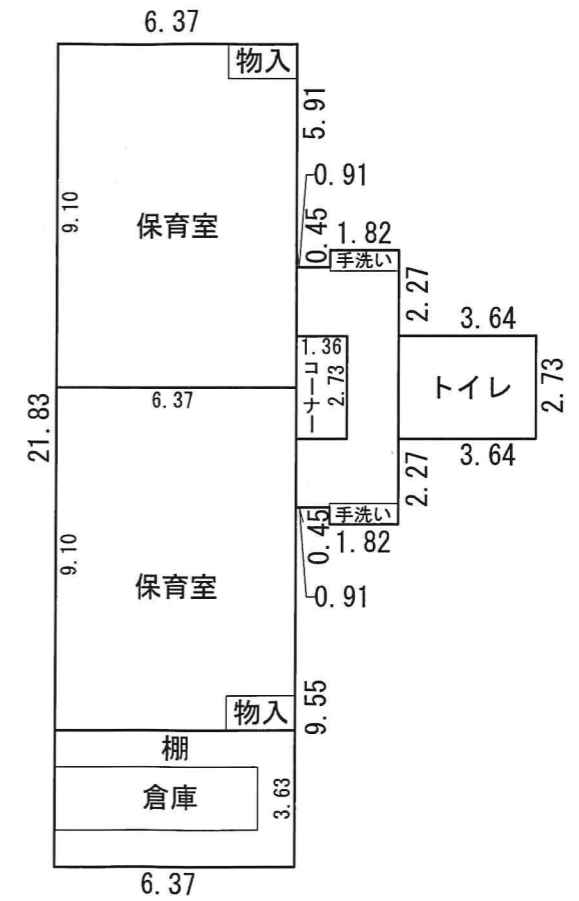

建物平面図 縮尺 1/200

所 在 君津市上湯江字新田1716番地1

家屋番号 1716番1

附属建物(符号1)

保育室・倉庫  
平家建

附属建物(符号2)

倉庫  
平家建

附属建物(符号3)