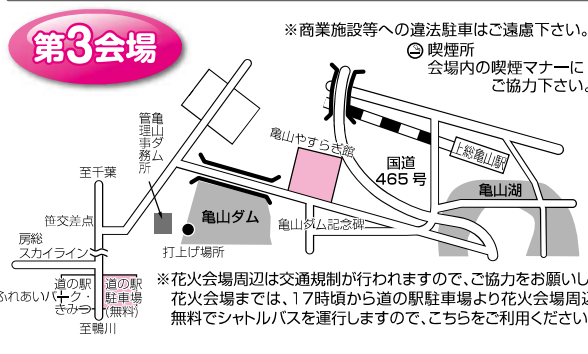

第25回 君津市民 ふれあい祭り 会場案内

吸わ
ない
人へ
の思
いや
りを
！

イベント会場での喫煙マナーにご協力ください！

9月6日(水)

行事名	時間	行事内容	開催場所	会場
自衛隊音楽隊コンサート (海上自衛隊横須賀音楽隊)	14:00~16:00	海上自衛隊横須賀音楽隊による演奏会です。全席自由・入場無料。入場には入場券が必要です。(入場券の申し込みは終了しました。)未就学児童の入場はご遠慮ください。お問い合わせ先:君津市民活動支援課 0439-56-1565	君津市民文化ホール 大ホール	第4会場

9月30日(土)

行事名	時間	行事内容	開催場所	会場
日本製鉄(株)工場見学(熱延工場)	9:00~15:00	熱延工場の見学を実施します。所要時間は約70分です。*工場見学のバスは本館前発着。始発9:00最終発13:30(バスは10分~15分間隔で運行予定です)	日本製鉄(株) 東日本製鉄所君津地区	第2会場
警察・消防の車両展示、試乗など	9:00~15:00	君津警察署、君津市消防本部の皆さんのご協力をいただき、各種車両の試乗ができます。また、キッチンカーの出店や君津市赤十字奉仕団による焼き出し等も実施します。		
点火式	19:15~19:30	花火大会開催のセレモニーを行います。		
君津市民花火大会	19:30~20:00	ゴールデンカーテン、スターマインなど、約4,000発の花火が湖面を飾ります。*雨天の場合、10月9日(月・祝)に延期します。	亀山ダム湖畔	第3会場

10月1日(日)

行事名	時間	行事内容	開催場所	会場
スポーツイベント表彰式	13:00~13:20	スポーツイベントの表彰式を行います。		
各種イベント 日本製鉄(株)消防署バンド演奏 和太鼓演奏、ダンス披露	13:30~15:50	日本製鉄(株)吹奏楽団・君津市消防音楽隊バンドの演奏、八重原太鼓・木更津総合高校和太鼓部の和太鼓演奏、君津高校ダンス部、翔鷹高校チアダンス部のダンス披露を行います。		
みこし練り歩き	15:50~16:50	伝統あるお神輿が君津駅前を盛大に練り歩きます。		
オープニングセレモニー	17:00~17:45	テープカット、来賓挨拶を行います。		
いやさか君津踊り	18:00~20:10	新君津音頭に合わせて、JR君津駅前を約3,000人が練り踊ります。総合会社のかすさFMに加え、君津市マスコットキャラクター「きみびよん」が会場を盛り上げます。	君津駅南口ロータリーから 千葉興業銀行前交差点まで	第1会場

9月29日(水)~10月1日(水)

行事名	時間	行事内容	開催場所	会場
君津市民ふれあい祭り展示会(君津鐵友会)	10:00~17:00	日本製鉄(株)OB及び家族と同好会の作品展覧会です。	君津市生涯学習交流センター 1階ギャラリー	第5会場

お問い合わせ先	開催前 (市外局番0439)	開催中 (市外局番0439)
総合案内	君津市民ふれあい祭り実行委員会 56-1325 (受付時間:平日8:30~17:15)	ふれあい祭り本部特設受付 070-3329-5973 (受付日時:10月1日 12:00~20:30)
コンサート	君津市民活動支援課 56-1565 (受付時間:平日8:30~17:15)	君津市民文化ホール 55-3300 (受付日時:9月6日 9:00~16:00)
工場見学	日本製鉄(株)東日本製鉄所君津地区広報センター 50-2571 (受付時間:平日9:00~17:00)	日本製鉄(株)総合窓口 50-2571 (受付日時:9月30日 8:00~15:00)
君津市民花火大会	一社)君津市観光協会亀山支部 39-2535 (受付時間:10:00~15:00 定休日:水)	一社)君津市観光協会亀山支部 39-2535 (受付日時:9月30日 8:00~21:00)
いやさか君津踊り	君津商工会議所 52-2511 (受付時間:平日9:00~17:00)	ふれあい祭り本部特設受付 070-3329-5973 (受付日時:10月1日 12:00~20:30)

イベント会場内での喫煙マナーにご協力ください！！