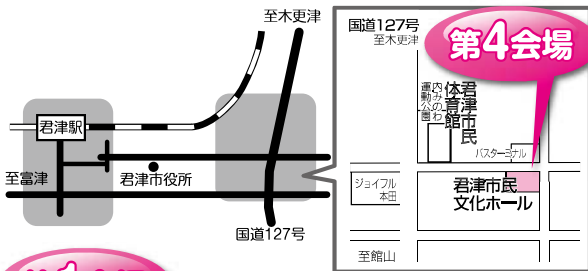

9/29-10/1 (金) (日)
10:00-17:00
君津市民ふれあい祭り展示会 (君津鐵友会)
君津市生涯学習交流センター 1階ギャラリー

イベント会場内での喫煙マナーにご協力ください

共催／第25回君津市民ふれあい祭り実行委員会 君津市民花火大会実行委員会 日本製鉄株式会社東日本製鉄所君津地区 自衛隊音楽隊コンサート運営委員会

実行委員会 君津市、君津商工会議所、(一社)君津市観光協会、君津市自治会連絡協議会、日本製鉄株式会社東日本製鉄所君津地区、君津市文化協会、君津市農業協同組合、君津市金融懇話会、JR君津駅、君津青年経営研究会、君津交通安全協会、君津市シニアクラブ連合会、アピタ君津店、ジョイフル本田君津店、君津市議会議員会、かずさ青年会議所、君津市PTA連絡協議会、君津市青少年相談員連絡協議会、君津商工会議所青年部、君津商工会議所女性会、君津製鉄所協力会、君津製鉄所商友会、日本製鉄君津労働組合、君津市食品衛生連絡協議会、佛新昭和、日東交通株式会社君津運輸営業所、君津市自衛隊協力会、君津市民花火大会実行委員会、自衛隊音楽隊コンサート運営委員会、君津・富津遊技業協会、イオンタウン君津

事務局：君津市久保2-13-1 君津市民ふれあい祭り実行委員会 TEL0439-56-1325

第25回 君津市民 ふれあい祭り 会場案内

吸わ
ない
人へ
の思
いや
りを
！

イベント会場での喫煙マナーにご協力ください！

9月6日(水)

行事名	時間	行事内容	開催場所	会場
自衛隊音楽隊コンサート (海上自衛隊横須賀音楽隊)	14:00~16:00	海上自衛隊横須賀音楽隊による演奏会です。全席自由・入場無料。入場には入場券が必要です。(入場券の申し込みは終了しました。)未就学児童の入場はご遠慮ください。お問い合わせ先:君津市民活動支援課 0439-56-1565	君津市民文化ホール 大ホール	第4会場

9月30日(土)

行事名	時間	行事内容	開催場所	会場
日本製鉄(株)工場見学(熱延工場)	9:00~15:00	熱延工場の見学を実施します。所要時間は約70分です。*工場見学のバスは本館前発着。始発9:00最終発13:30(バスは10分~15分間隔で運行予定です)	日本製鉄(株) 東日本製鉄所君津地区	第2会場
警察・消防の車両展示、試乗など	9:00~15:00	君津警察署、君津市消防本部の皆さんのご協力をいただき、各種車両の試乗ができます。また、キッチンカーの出店や君津市赤十字奉仕団による焼き出し等も実施します。		
点火式	19:15~19:30	花火大会開催のセレモニーを行います。		
君津市民花火大会	19:30~20:00	ゴールデンカーテン、スターマインなど、約4,000発の花火が湖面を飾ります。*雨天の場合、10月9日(月・祝)に延期します。	亀山ダム湖畔	第3会場