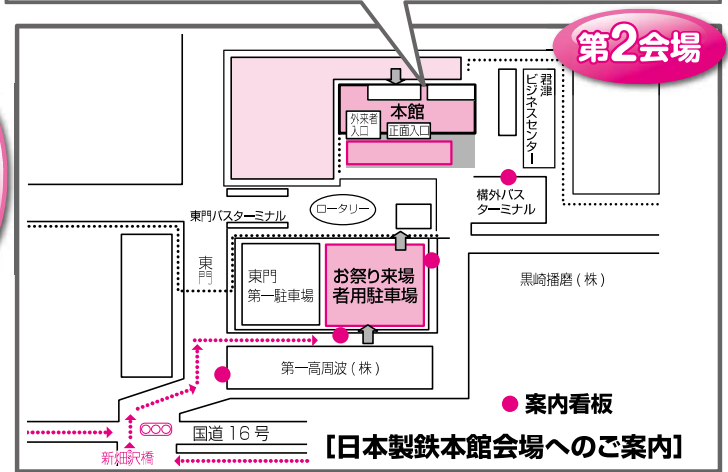

9/29-10/1 (金) (日)
10:00-17:00
君津市民ふれあい祭り展示会 (君津鐵友会)
君津市生涯学習交流センター 1階ギャラリー

イベント会場内での喫煙マナーにご協力ください

共催／第25回君津市民ふれあい祭り実行委員会 君津市民花火大会実行委員会 日本製鉄株式会社東日本製鉄所君津地区 自衛隊音楽隊コンサート運営委員会

実行委員会 君津市、君津商工会議所、(一社)君津市観光協会、君津市自治会連絡協議会、日本製鉄株式会社東日本製鉄所君津地区、君津市文化協会、君津市農業協同組合、君津市金融懇話会、JR君津駅、君津青年経営研究会、君津交通安全協会、君津市シニアクラブ連合会、アピタ君津店、ジョイフル本田君津店、君津市議会議員会、かずさ青年会議所、君津市PTA連絡協議会、君津市青少年相談員連絡協議会、君津商工会議所青年部、君津商工会議所女性会、君津製鉄所協力会、君津製鉄所商友会、日本製鉄君津労働組合、君津市食品衛生連絡協議会、佛新昭和、日東交通株式会社君津運輸営業所、君津市自衛隊協力会、君津市民花火大会実行委員会、自衛隊音楽隊コンサート運営委員会、君津・富津遊技業協会、イオンタウン君津

事務局：君津市久保2-13-1 君津市民ふれあい祭り実行委員会 TEL0439-56-1325

第25回 君津市民 ふれあい祭り 会場案内

吸わ
ない
人へ
の思
いや
りを
！

イベント会場での喫煙マナーにご協力ください！

9月6日(水)

行事名	時間	行事内容	開催場所	会場
自衛隊音楽隊コンサート (海上自衛隊横須賀音楽隊)	14:00~16:00	海上自衛隊横須賀音楽隊による演奏会です。全席自由・入場無料。入場には入場券が必要です。(入場券の申し込みは終了しました。)未就学児童の入場はご遠慮ください。お問い合わせ先:君津市民活動支援課 0439-56-1565	君津市民文化ホール 大ホール	第4会場