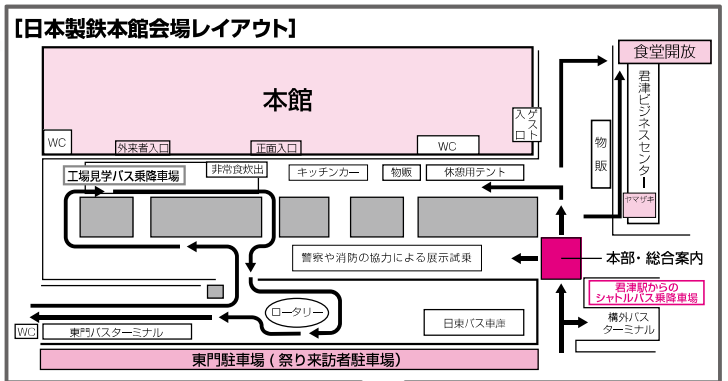

9/29-10/1 (金) (日)
10:00-17:00
君津市民ふれあい祭り展示会 (君津鐵友会)
君津市生涯学習交流センター 1階ギャラリー

イベント会場内での喫煙マナーにご協力ください

共催／第25回君津市民ふれあい祭り実行委員会 君津市民花火大会実行委員会 日本製鉄株式会社東日本製鉄所君津地区 自衛隊音楽隊コンサート運営委員会

実行委員会 君津市、君津商工会議所、(一社)君津市観光協会、君津市自治会連絡協議会、日本製鉄株式会社東日本製鉄所君津地区、君津市文化協会、君津市農業協同組合、君津市金融懇話会、JR君津駅、君津青年経営研究会、君津交通安全協会、君津市シニアクラブ連合会、アピタ君津店、ジョイフル本田君津店、君津市議会議員会、かずさ青年会議所、君津市PTA連絡協議会、君津市青少年相談員連絡協議会、君津商工会議所青年部、君津商工会議所女性会、君津製鉄所協力会、君津製鉄所商友会、日本製鉄君津労働組合、君津市食品衛生連絡協議会、佛新昭和、日東交通株式会社君津運輸営業所、君津市自衛隊協力会、君津市民花火大会実行委員会、自衛隊音楽隊コンサート運営委員会、君津・富津遊技業協会、イオンタウン君津

事務局：君津市久保2-13-1 君津市民ふれあい祭り実行委員会 TEL0439-56-1325

第25回 君津市民 ふれあい祭り 会場案内

吸わ
ない
人へ
の思
いや
りを
！

イベント会場での喫煙マナーにご協力ください！

9月6日(水)

行事名	時間	行事内容	開催場所	会場
自衛隊音楽隊コンサート (海上自衛隊横須賀音楽隊)	14:00~16:00	海上自衛隊横須賀音楽隊による演奏会です。全席自由・入場無料。入場には入場券が必要です。(入場券の申し込みは終了しました。)未就学児童の入場はご遠慮ください。お問い合わせ先:君津市民活動支援課 0439-56-1565	君津市民文化ホール 大ホール	第4会場