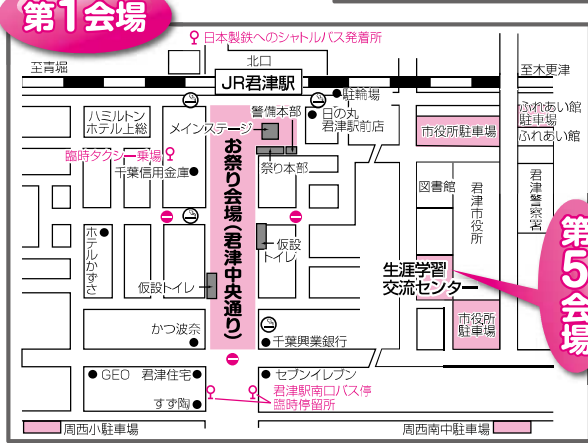

9/29-10/1 (金) (日)
10:00-17:00
君津市民ふれあい祭り展示会 (君津鐵友会)
君津市生涯学習交流センター 1階ギャラリー

イベント会場内での喫煙マナーにご協力ください

共催／第25回君津市民ふれあい祭り実行委員会 君津市民花火大会実行委員会 日本製鉄株式会社東日本製鉄所君津地区 自衛隊音楽隊コンサート運営委員会

実行委員会 君津市、君津商工会議所、(一社)君津市観光協会、君津市自治会連絡協議会、日本製鉄株式会社東日本製鉄所君津地区、君津市文化協会、君津市農業協同組合、君津市金融懇話会、JR君津駅、君津青年経営研究会、君津交通安全協会、君津市シニアクラブ連合会、アピタ君津店、ジョイフル本田君津店、君津市議会議員会、かずさ青年会議所、君津市PTA連絡協議会、君津市青少年相談員連絡協議会、君津商工会議所青年部、君津商工会議所女性会、君津製鉄所協力会、君津製鉄所商友会、日本製鉄君津労働組合、君津市食品衛生連絡協議会、佛新昭和、日東交通株式会社君津運輸営業所、君津市自衛隊協力会、君津市民花火大会実行委員会、自衛隊音楽隊コンサート運営委員会、君津・富津遊技業協会、イオンタウン君津

事務局：君津市久保2-13-1 君津市民ふれあい祭り実行委員会 TEL0439-56-1325

第25回 君津市民 ふれあい祭り 会場案内

吸わ
ない
人へ
の思
いや
りを
！

イベント会場での喫煙マナーにご協力ください！

9月6日(水)

行事名	時間	行事内容	開催場所	会場
自衛隊音楽隊コンサート (海上自衛隊横須賀音楽隊)	14:00~16:00	海上自衛隊横須賀音楽隊による演奏会です。全席自由・入場無料。入場には入場券が必要です。(入場券の申し込みは終了しました。)未就学児童の入場はご遠慮ください。お問い合わせ先:君津市民活動支援課 0439-56-1565	君津市民文化ホール 大ホール	第4会場