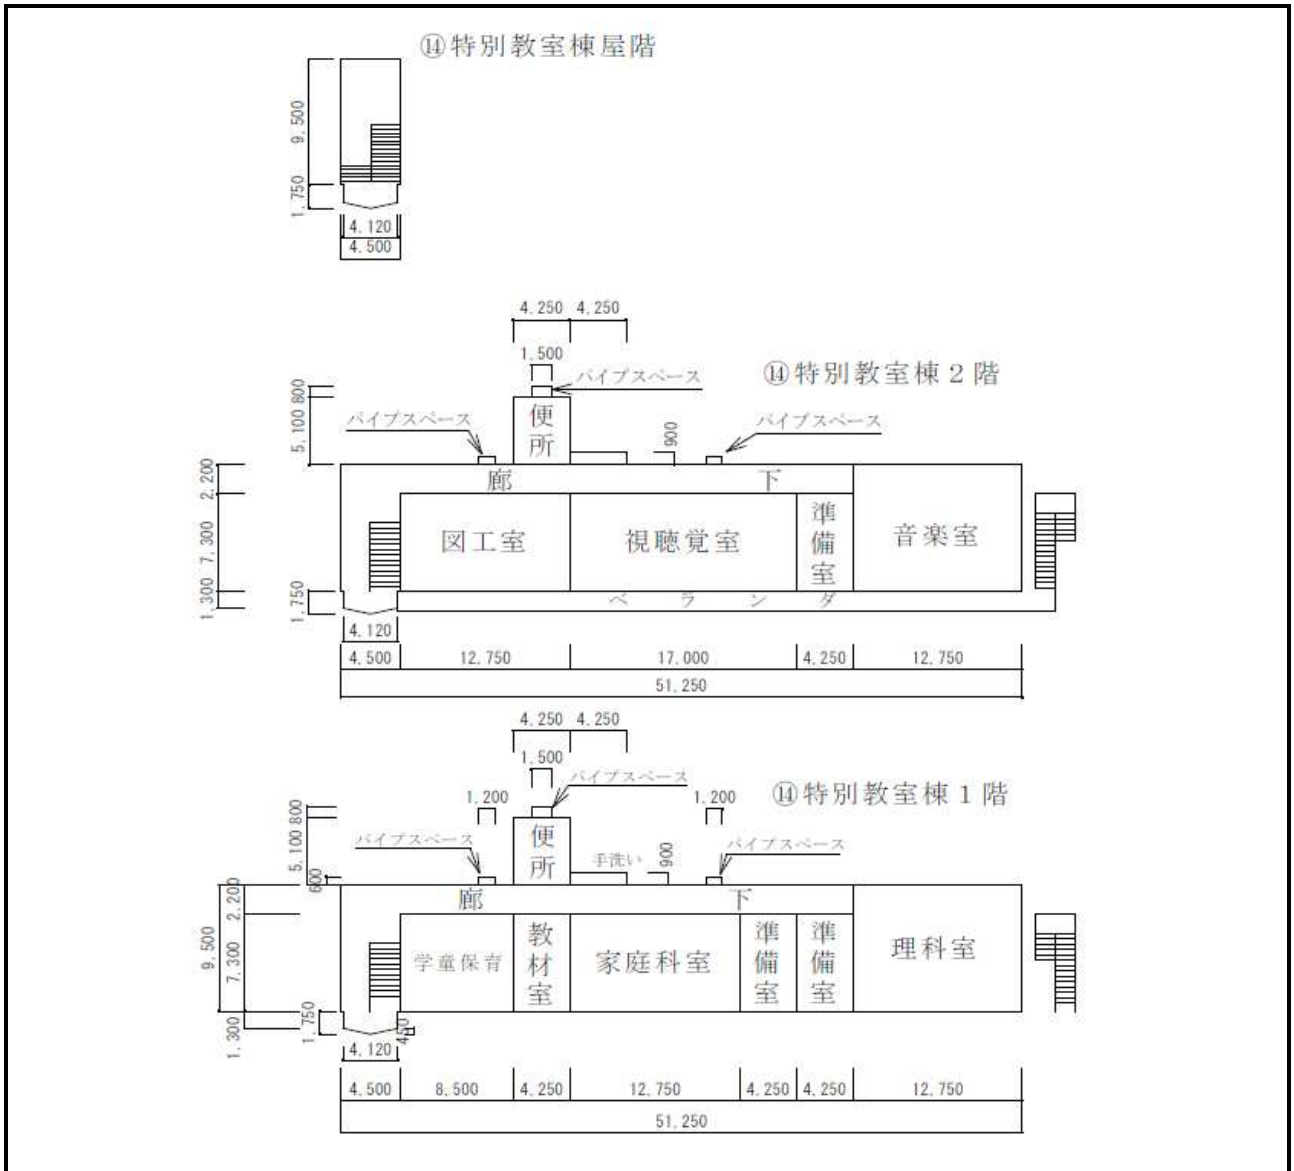

旧小糸小学校 図面

配置図

管理教室棟 平面図

屋内運動場 平面図

特別教室棟 平面図

その他建物 平面図