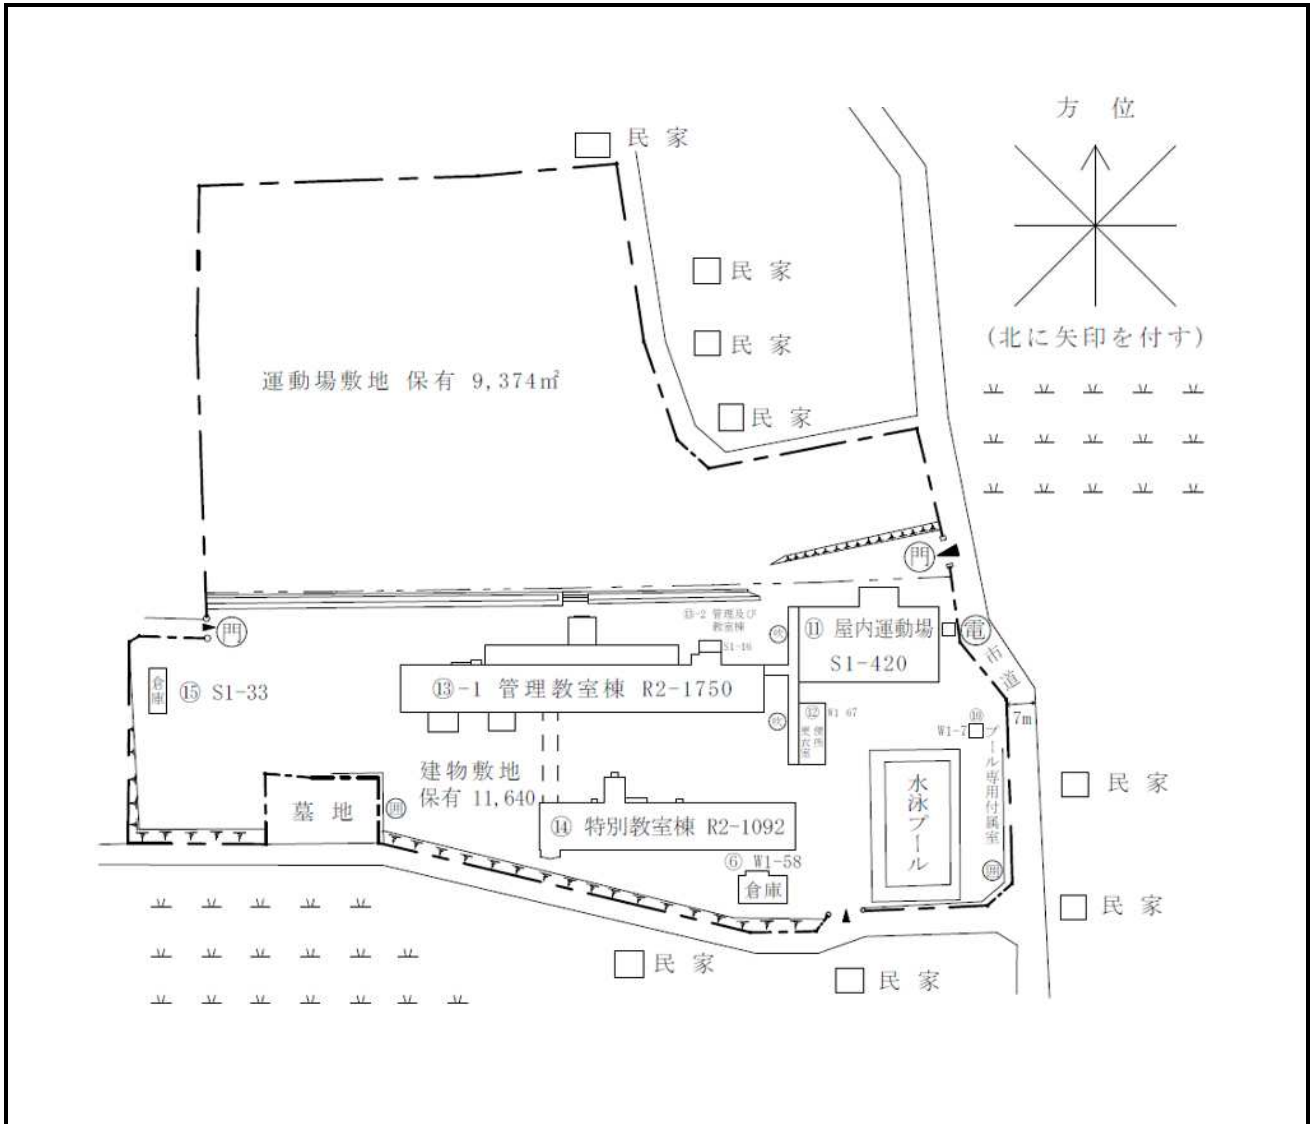

旧小糸小学校 図面

配置図

管理教室棟 平面図

屋内運動場 平面図

特別教室棟 平面図

その他建物 平面図