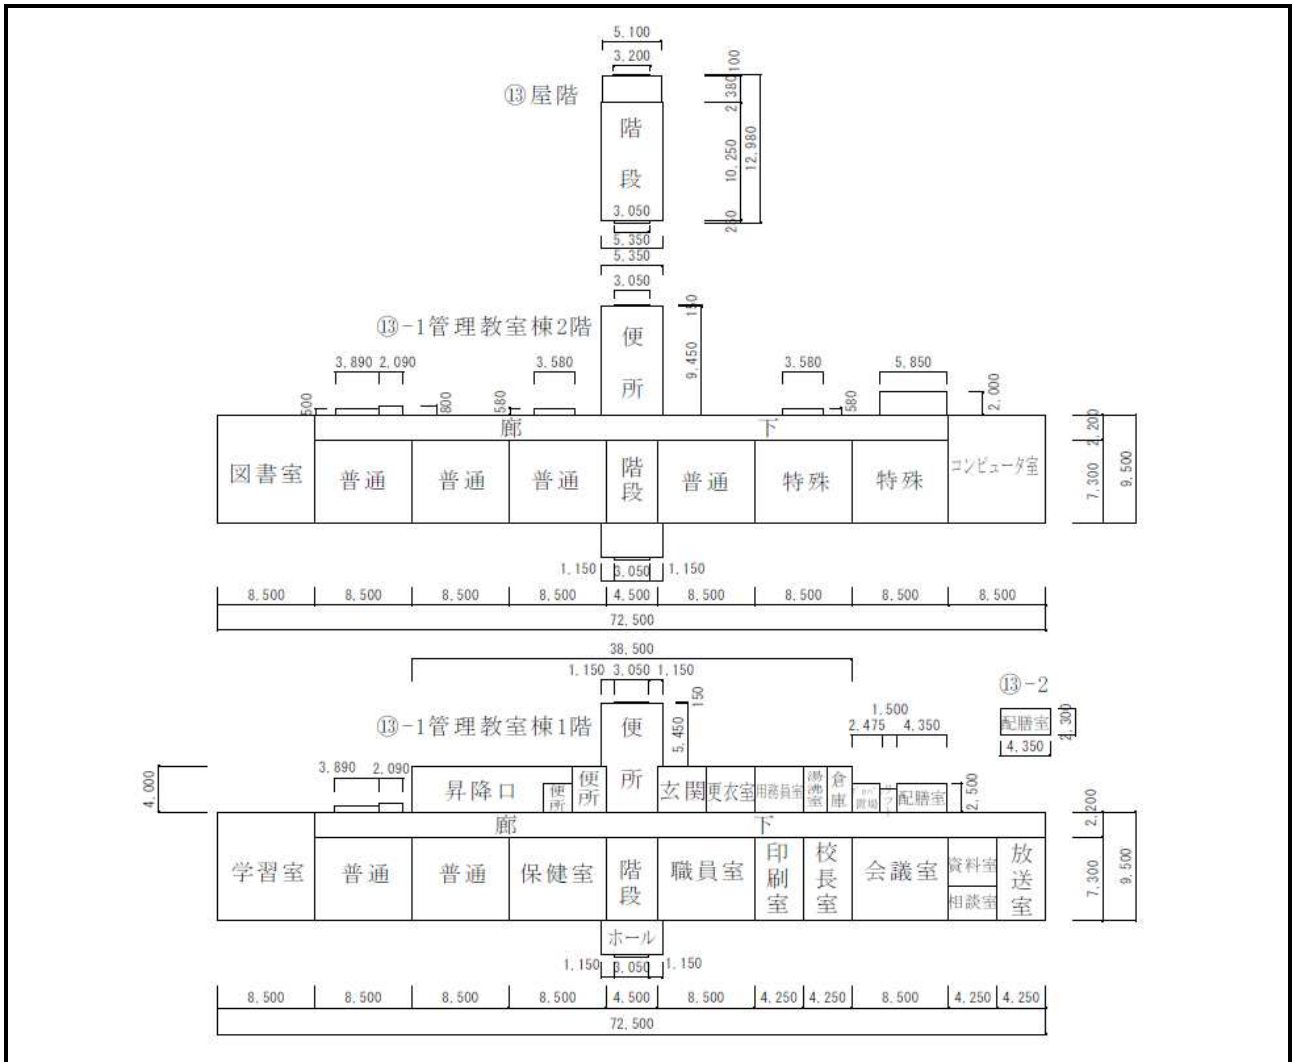

旧小糸小学校 図面

配置図

管理教室棟 平面図

屋内運動場 平面図

特別教室棟 平面図

その他建物 平面図