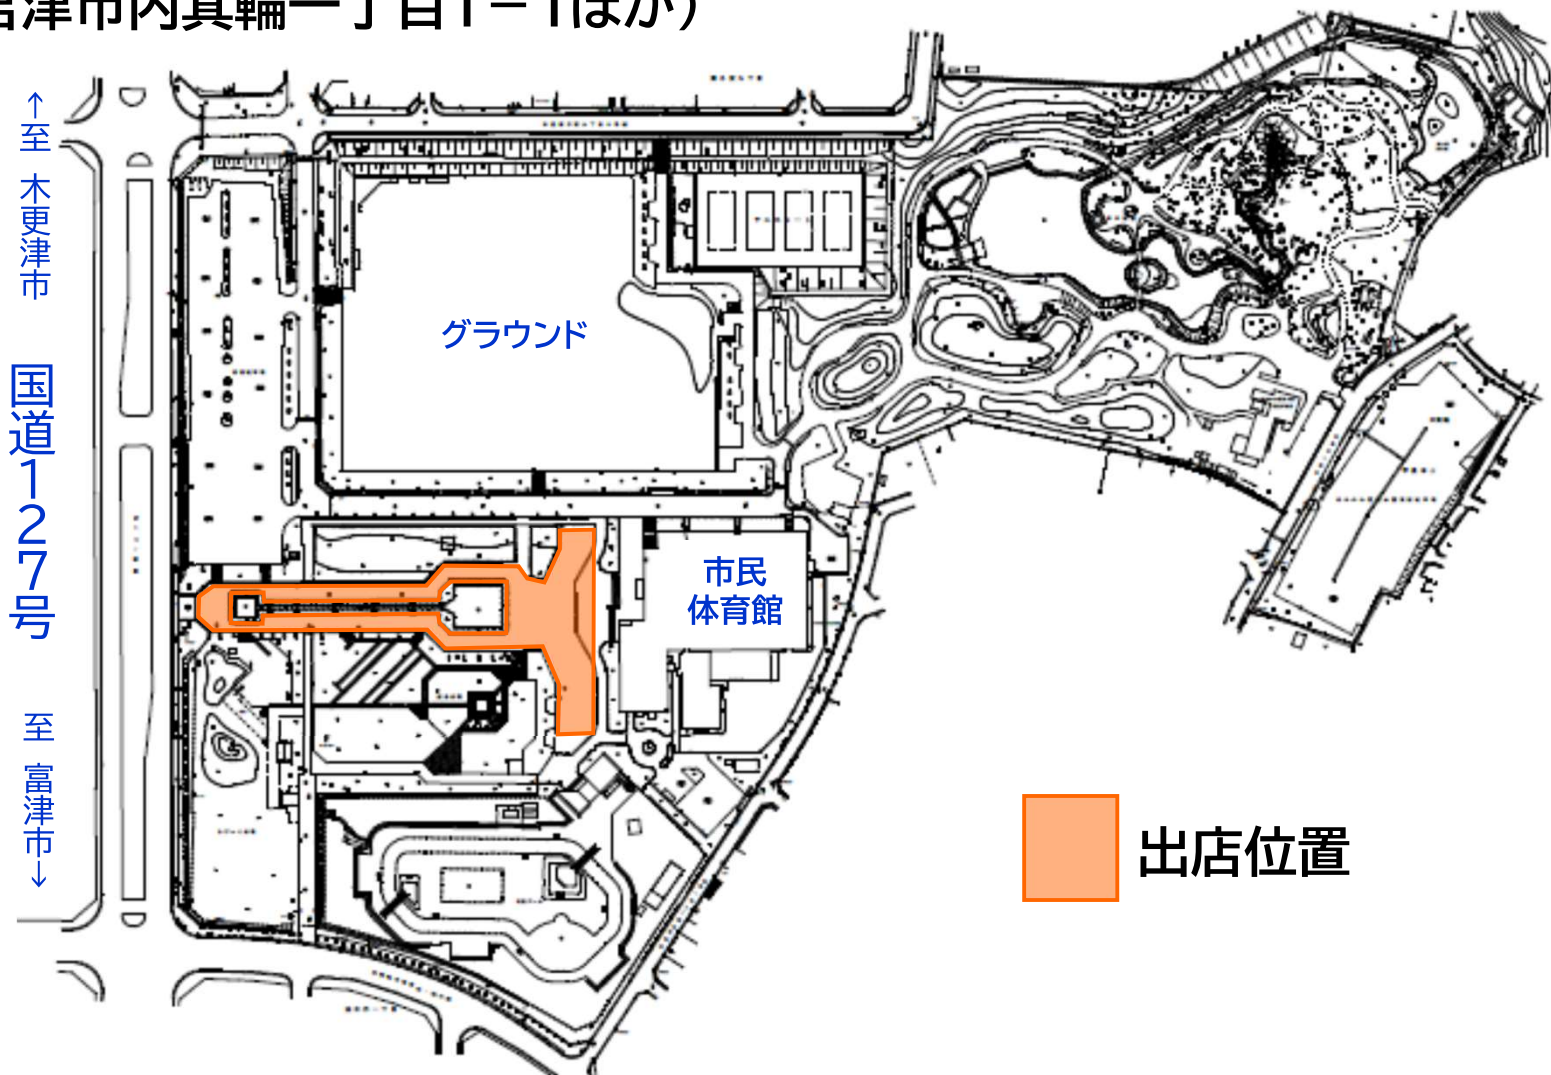

内みのわ運動公園 平面図

(君津市内箕輪一丁目1-1ほか)

■ 出店位置