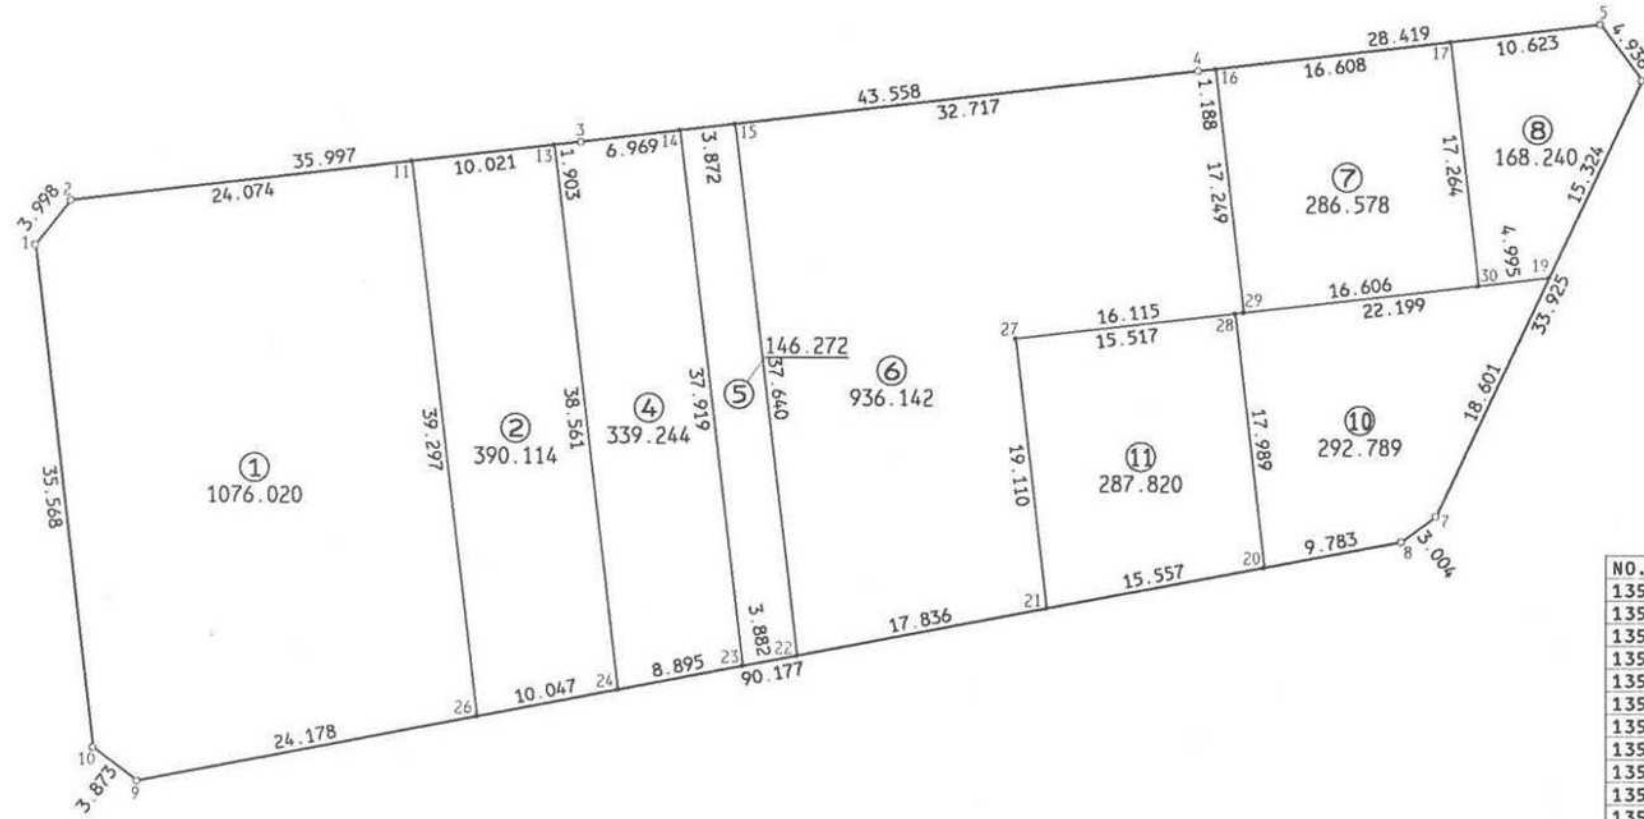

君津市 北子安 地区 画地原子

135 街区 日付 平成5年4月22日

街区面積 3923.237
 合計面積 3923.219
 縮尺 1:500

NO.	- X -	- Y -
135#1	1244.994	5493.181
135#2	247.477	490.047
135#3	283.237	485.921
135#4	326.501	480.870
135#5	354.725	477.549
135#6	357.678	481.504
135#7	343.192	512.181
135#8	340.780	513.972
135#9	252.195	530.843
135#10	249.103	528.511
135#11	271.392	487.288
135#13	281.347	486.139
135#14	290.159	485.113
135#15	294.005	484.664
135#16	327.681	480.731
135#17	344.175	478.791
135#19	351.135	495.361
135#20	331.170	515.802
135#21	315.888	518.713
135#22	298.367	522.050
135#23	294.554	522.776
135#24	285.816	524.440
135#26	275.946	526.320
135#27	313.674	499.732
135#28	329.086	497.934
135#29	329.680	497.864
135#30	346.174	495.939