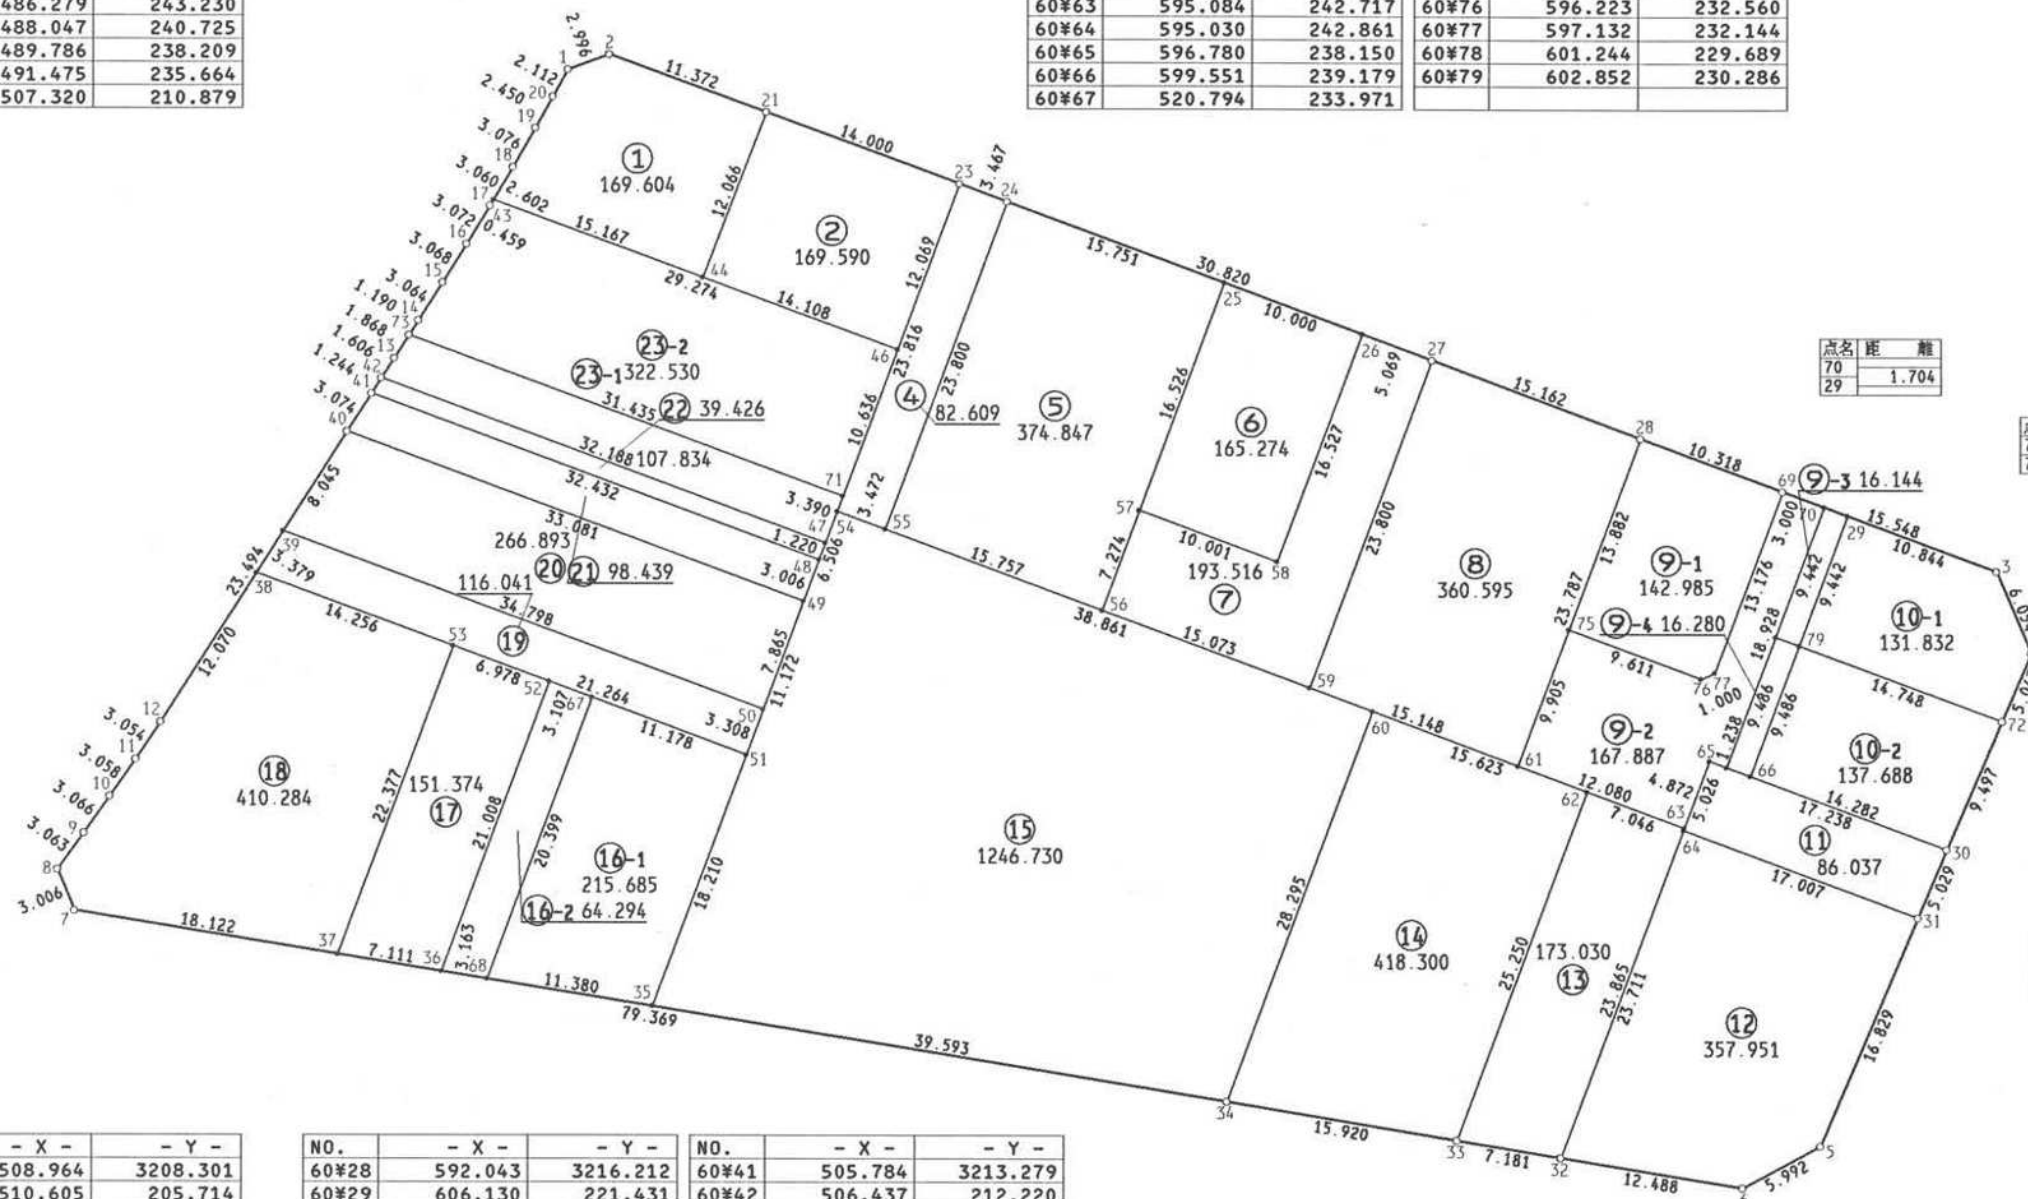

NO.	- X -	- Y -
60#55	540.660	3222.500
60#56	555.431	227.987
60#57	557.953	221.164
60#58	567.327	224.648
60#59	569.560	233.236
60#60	573.834	234.823
60#61	583.760	238.510
60#62	588.479	240.263
60#63	595.084	242.717
60#64	595.030	242.861
60#65	596.780	238.150
60#66	599.551	239.179
60#67	520.794	233.971

NO.	- X -	- Y -
60#68	513.678	3253.089
60#69	601.720	219.793
60#70	604.532	220.838
60#71	537.792	220.250
60#72	616.676	235.423
60#73	508.324	209.304
60#74	597.941	238.581
60#75	587.209	229.225
60#76	596.223	232.560
60#77	597.132	232.144
60#78	601.244	229.689
60#79	602.852	230.286

街区面積 6203.676
 合計面積 6203.699
 縮尺 1:500

点名	距離
70	1.704
29	

点名	距離
79	1.715
78	

点名	距離
66	1.717
74	

NO.	- X -	- Y -
60#14	508.964	3208.301
60#15	510.605	205.714
60#16	512.221	203.106
60#17	513.820	200.483
60#18	515.376	197.848
60#19	516.897	195.174
60#20	518.079	193.028
60#21	532.573	194.095
60#23	545.698	198.966
60#24	548.943	200.188
60#25	563.708	205.672
60#26	573.082	209.155
60#27	577.834	210.920

NO.	- X -	- Y -
60#28	592.043	3216.212
60#29	606.130	221.431
60#30	612.939	244.154
60#31	610.973	248.783
60#32	586.773	265.088
60#33	579.686	263.933
60#34	563.978	261.346
60#35	524.908	254.933
60#36	510.557	252.577
60#37	503.540	251.426
60#38	497.976	225.494
60#39	499.796	222.647
60#40	504.129	215.869