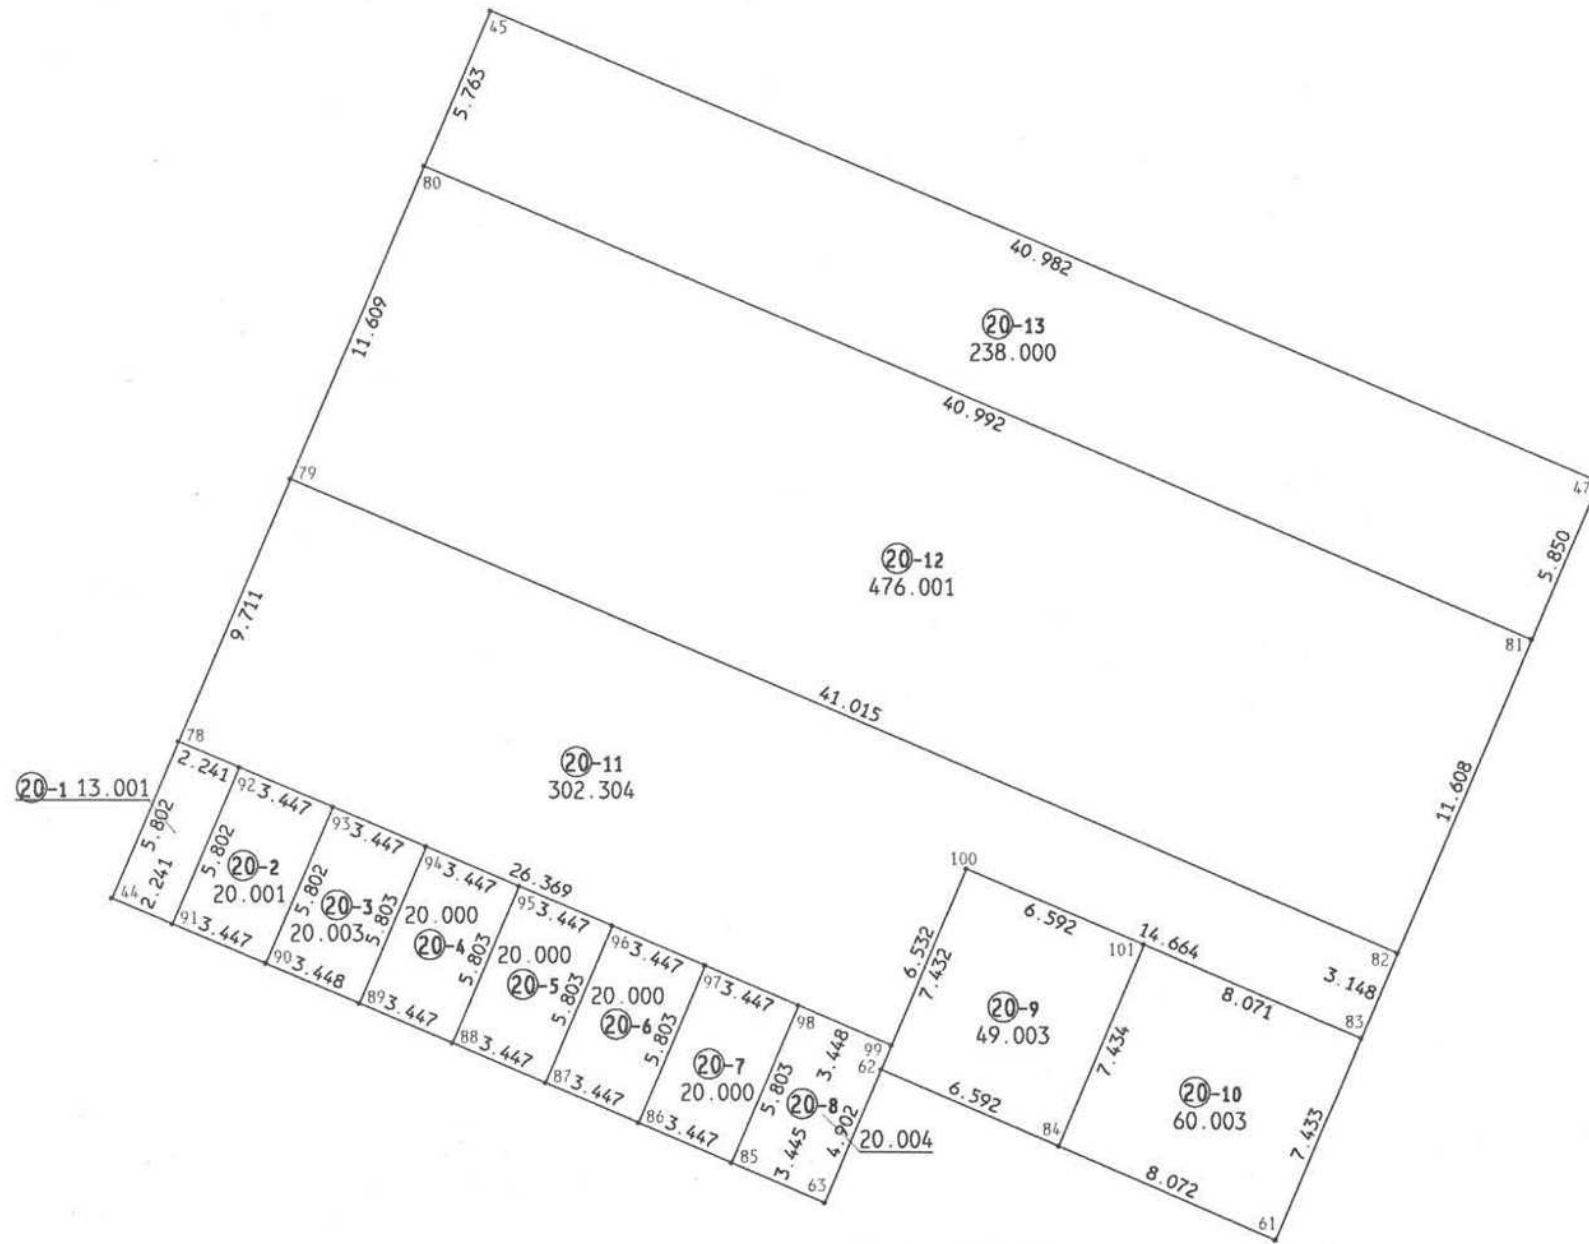

君津市 中野 地区 画地原子

69 (20-1) 街区 日付 平成3年5月31日

街区面積 0.000
 合計面積 1278.320
 縮尺 1:250

点名	距離
99	0.900
62	

現地とは必ずしも一致しないことがあります。
 あくまで参考図としてご利用ください。
 資料(写し)によって発生した
 直接または間接の損失、損害等については
 市では一切の責任を負いません。