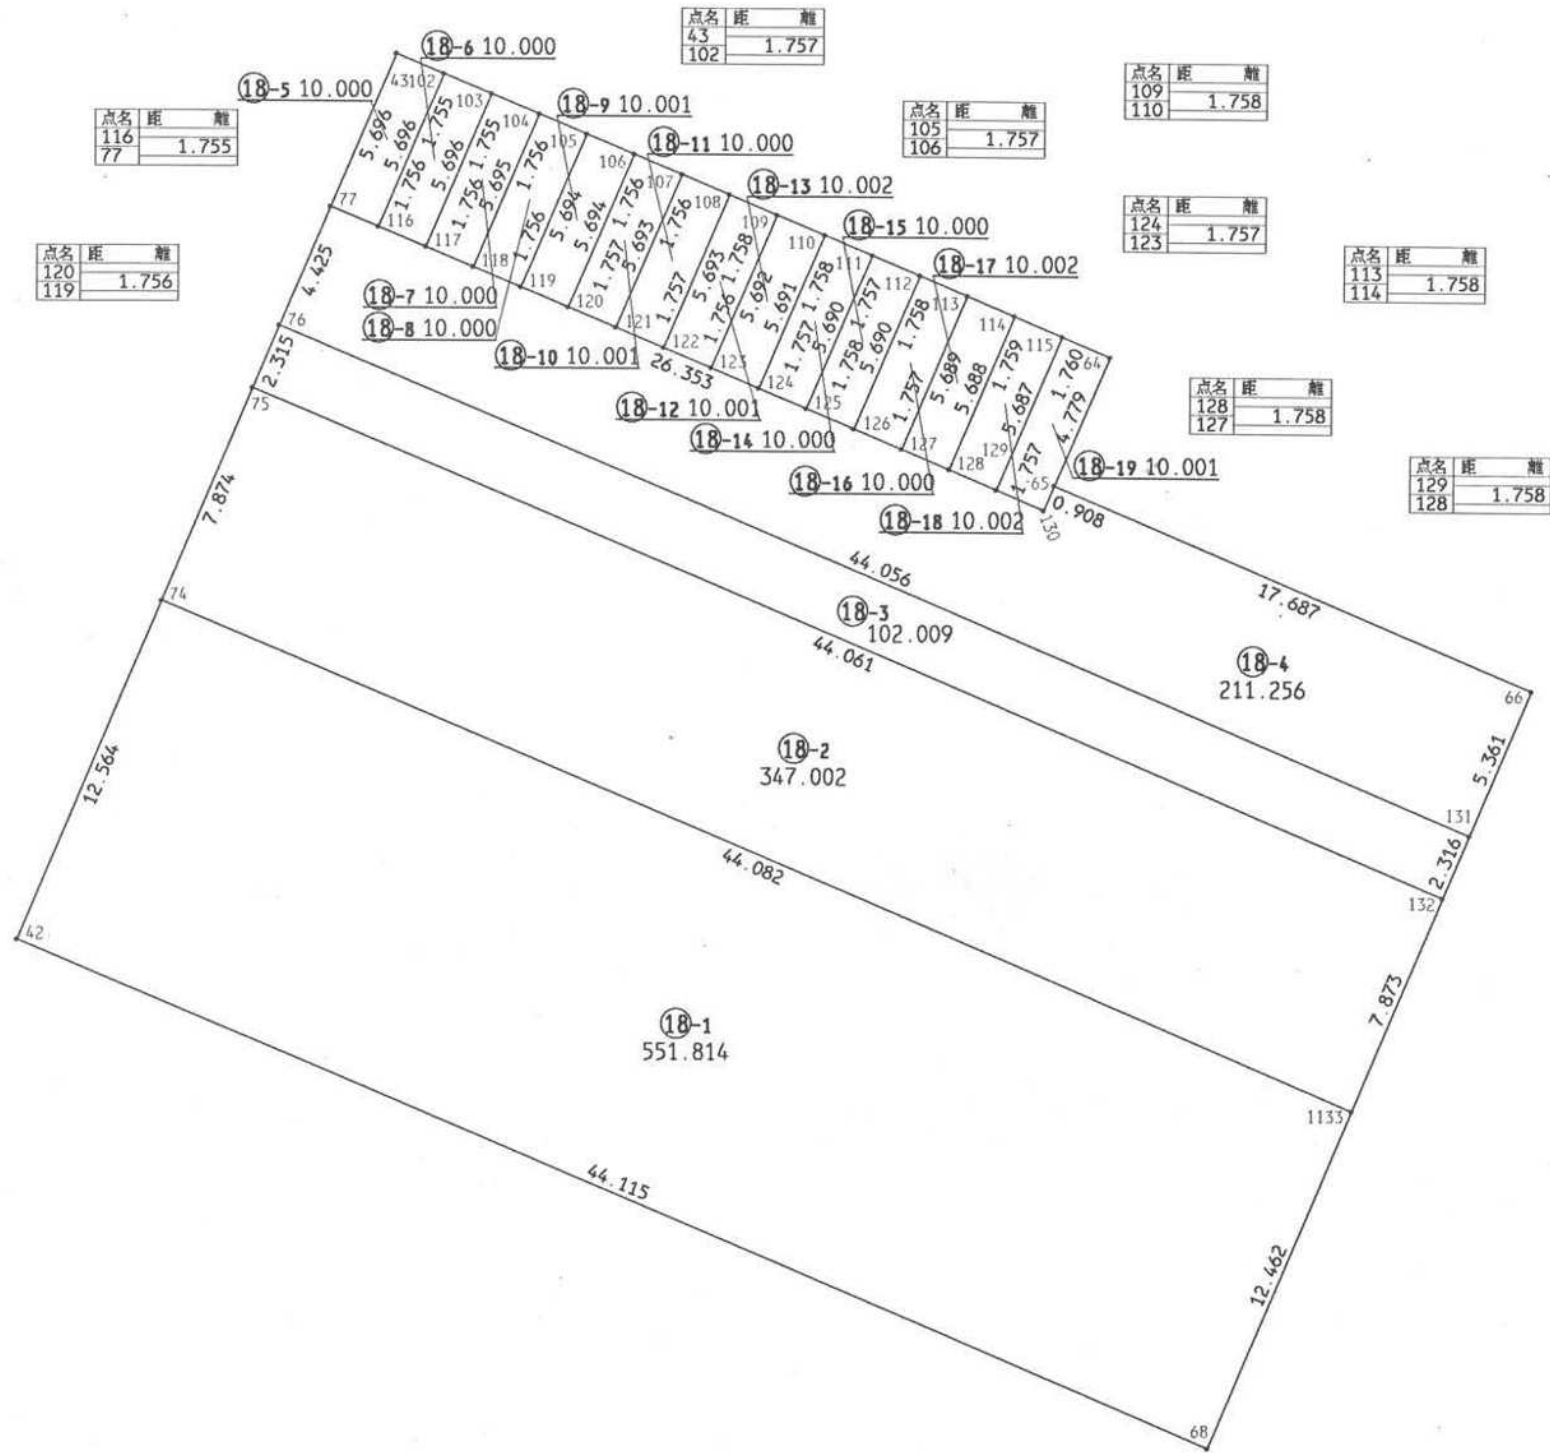

君津市 中野 地区 画地原子

69 (18-1) 街区 日付 平成3年5月31日

街区面積 0.000  
 合計面積 1362.091  
 縮尺 1:250

現地とは必ずしも一致しないことがあります。  
 あくまで参考図としてご利用ください。  
 資料(写し)によって発生した  
 直接または間接の損失、損害等については  
 市では一切の責任を負いません。