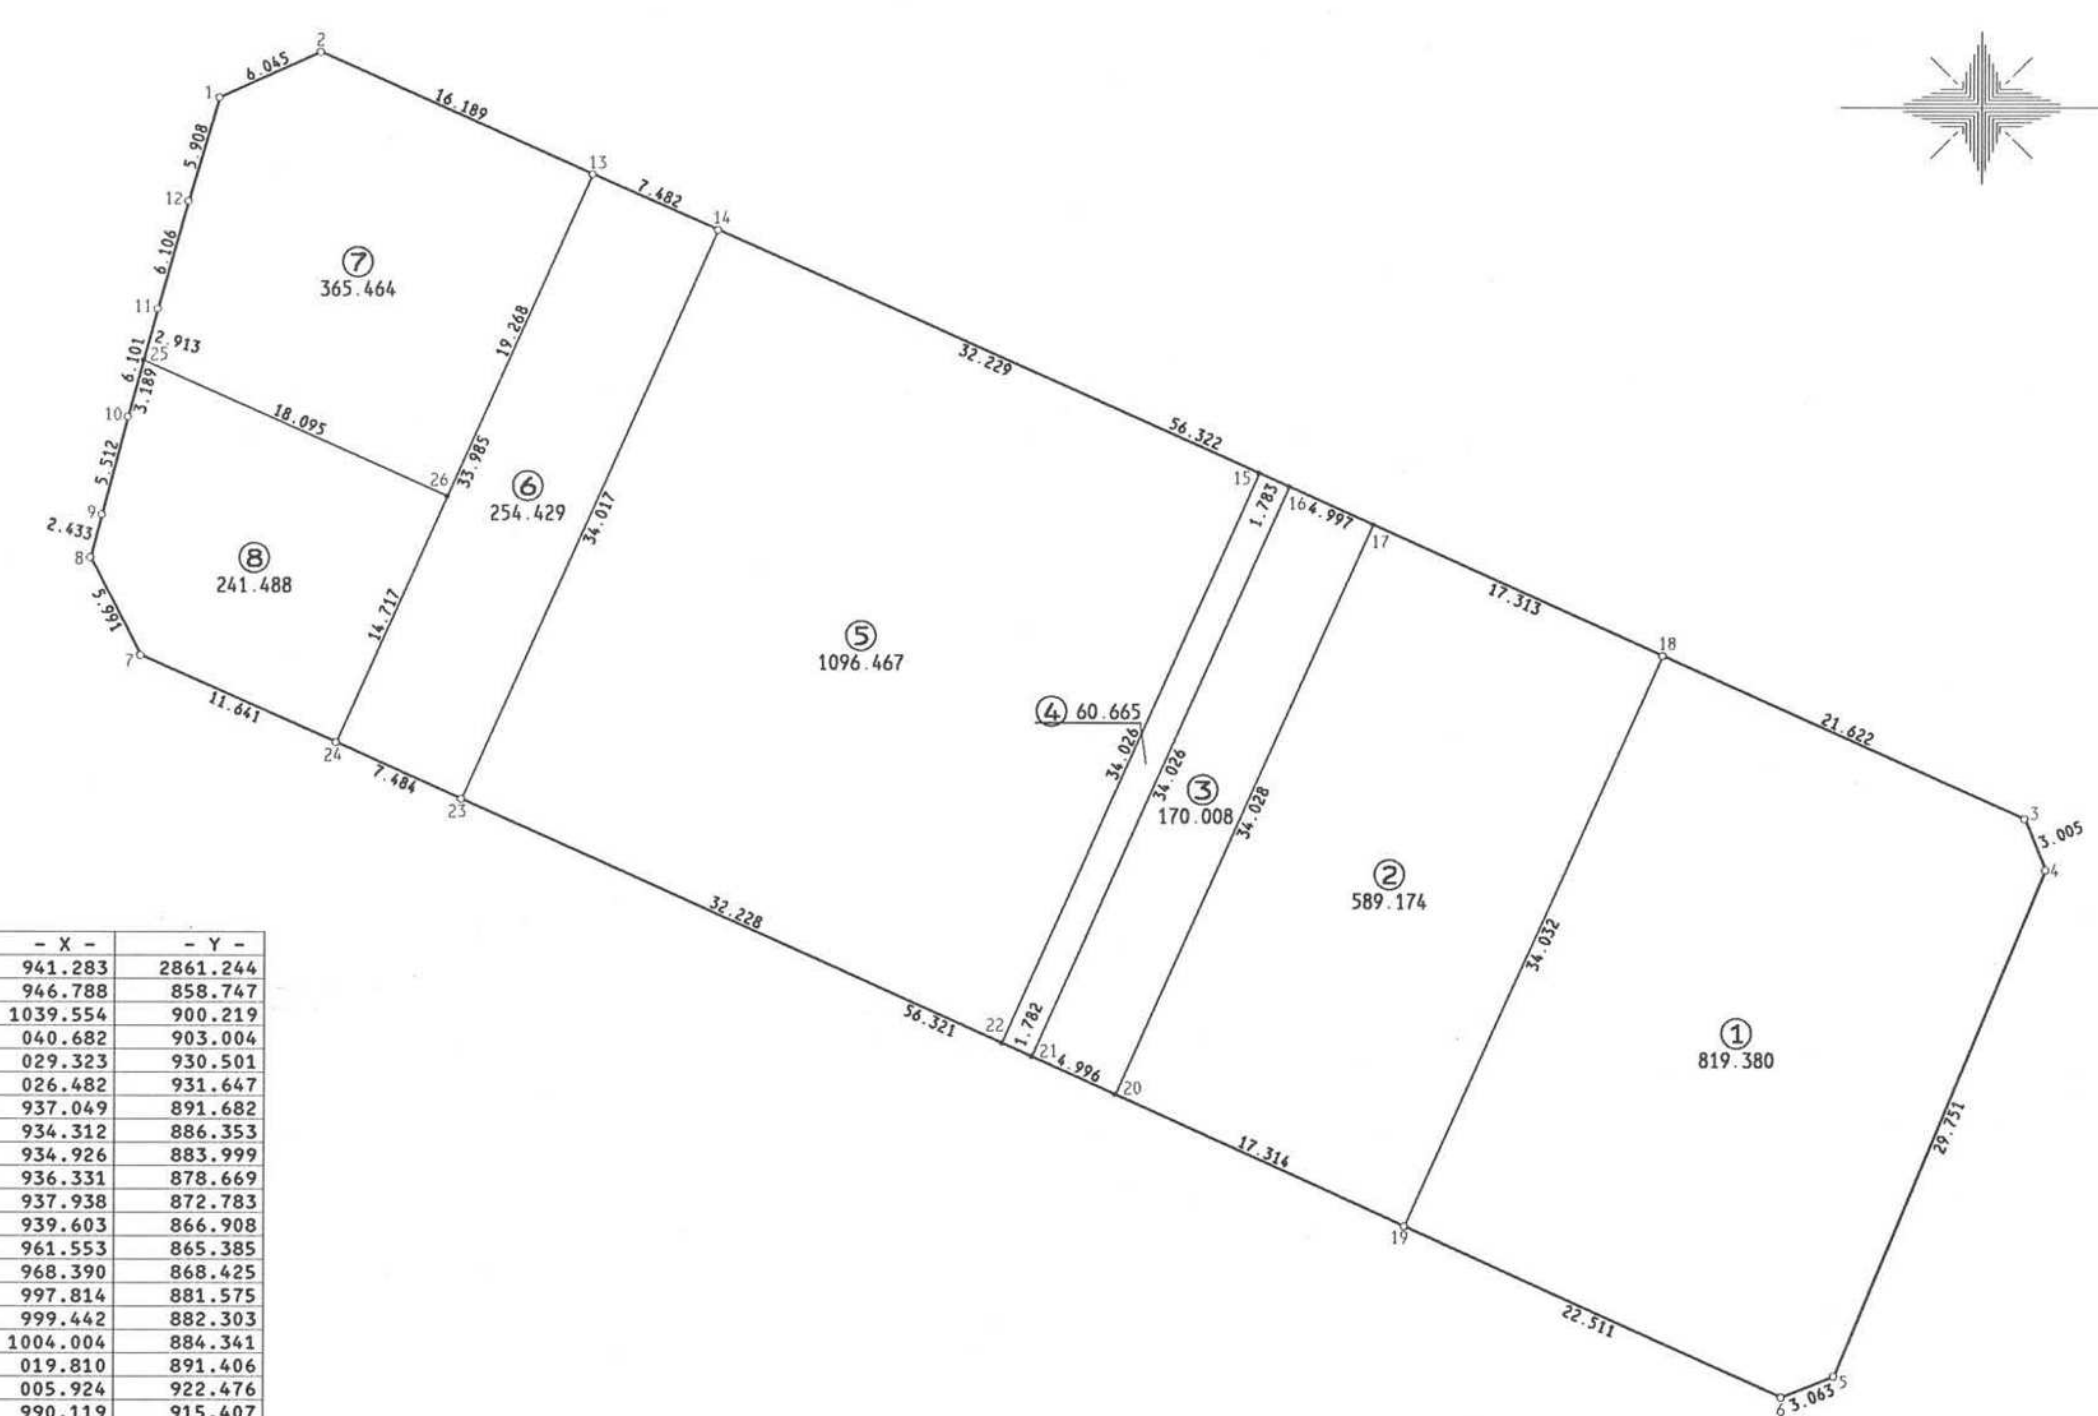

君津市 中野 地区 画地原子

85 街区 日付 平成2年7月24日

街区面積 3597.065
 合計面積 3597.075
 縮尺 1:400

現地とは必ずしも一致しないことがあります。
 あくまで参考図としてご利用ください。
 資料(写し)によって発生した
 直接または間接の損失、損害等については
 市では一切の責任を負いません。