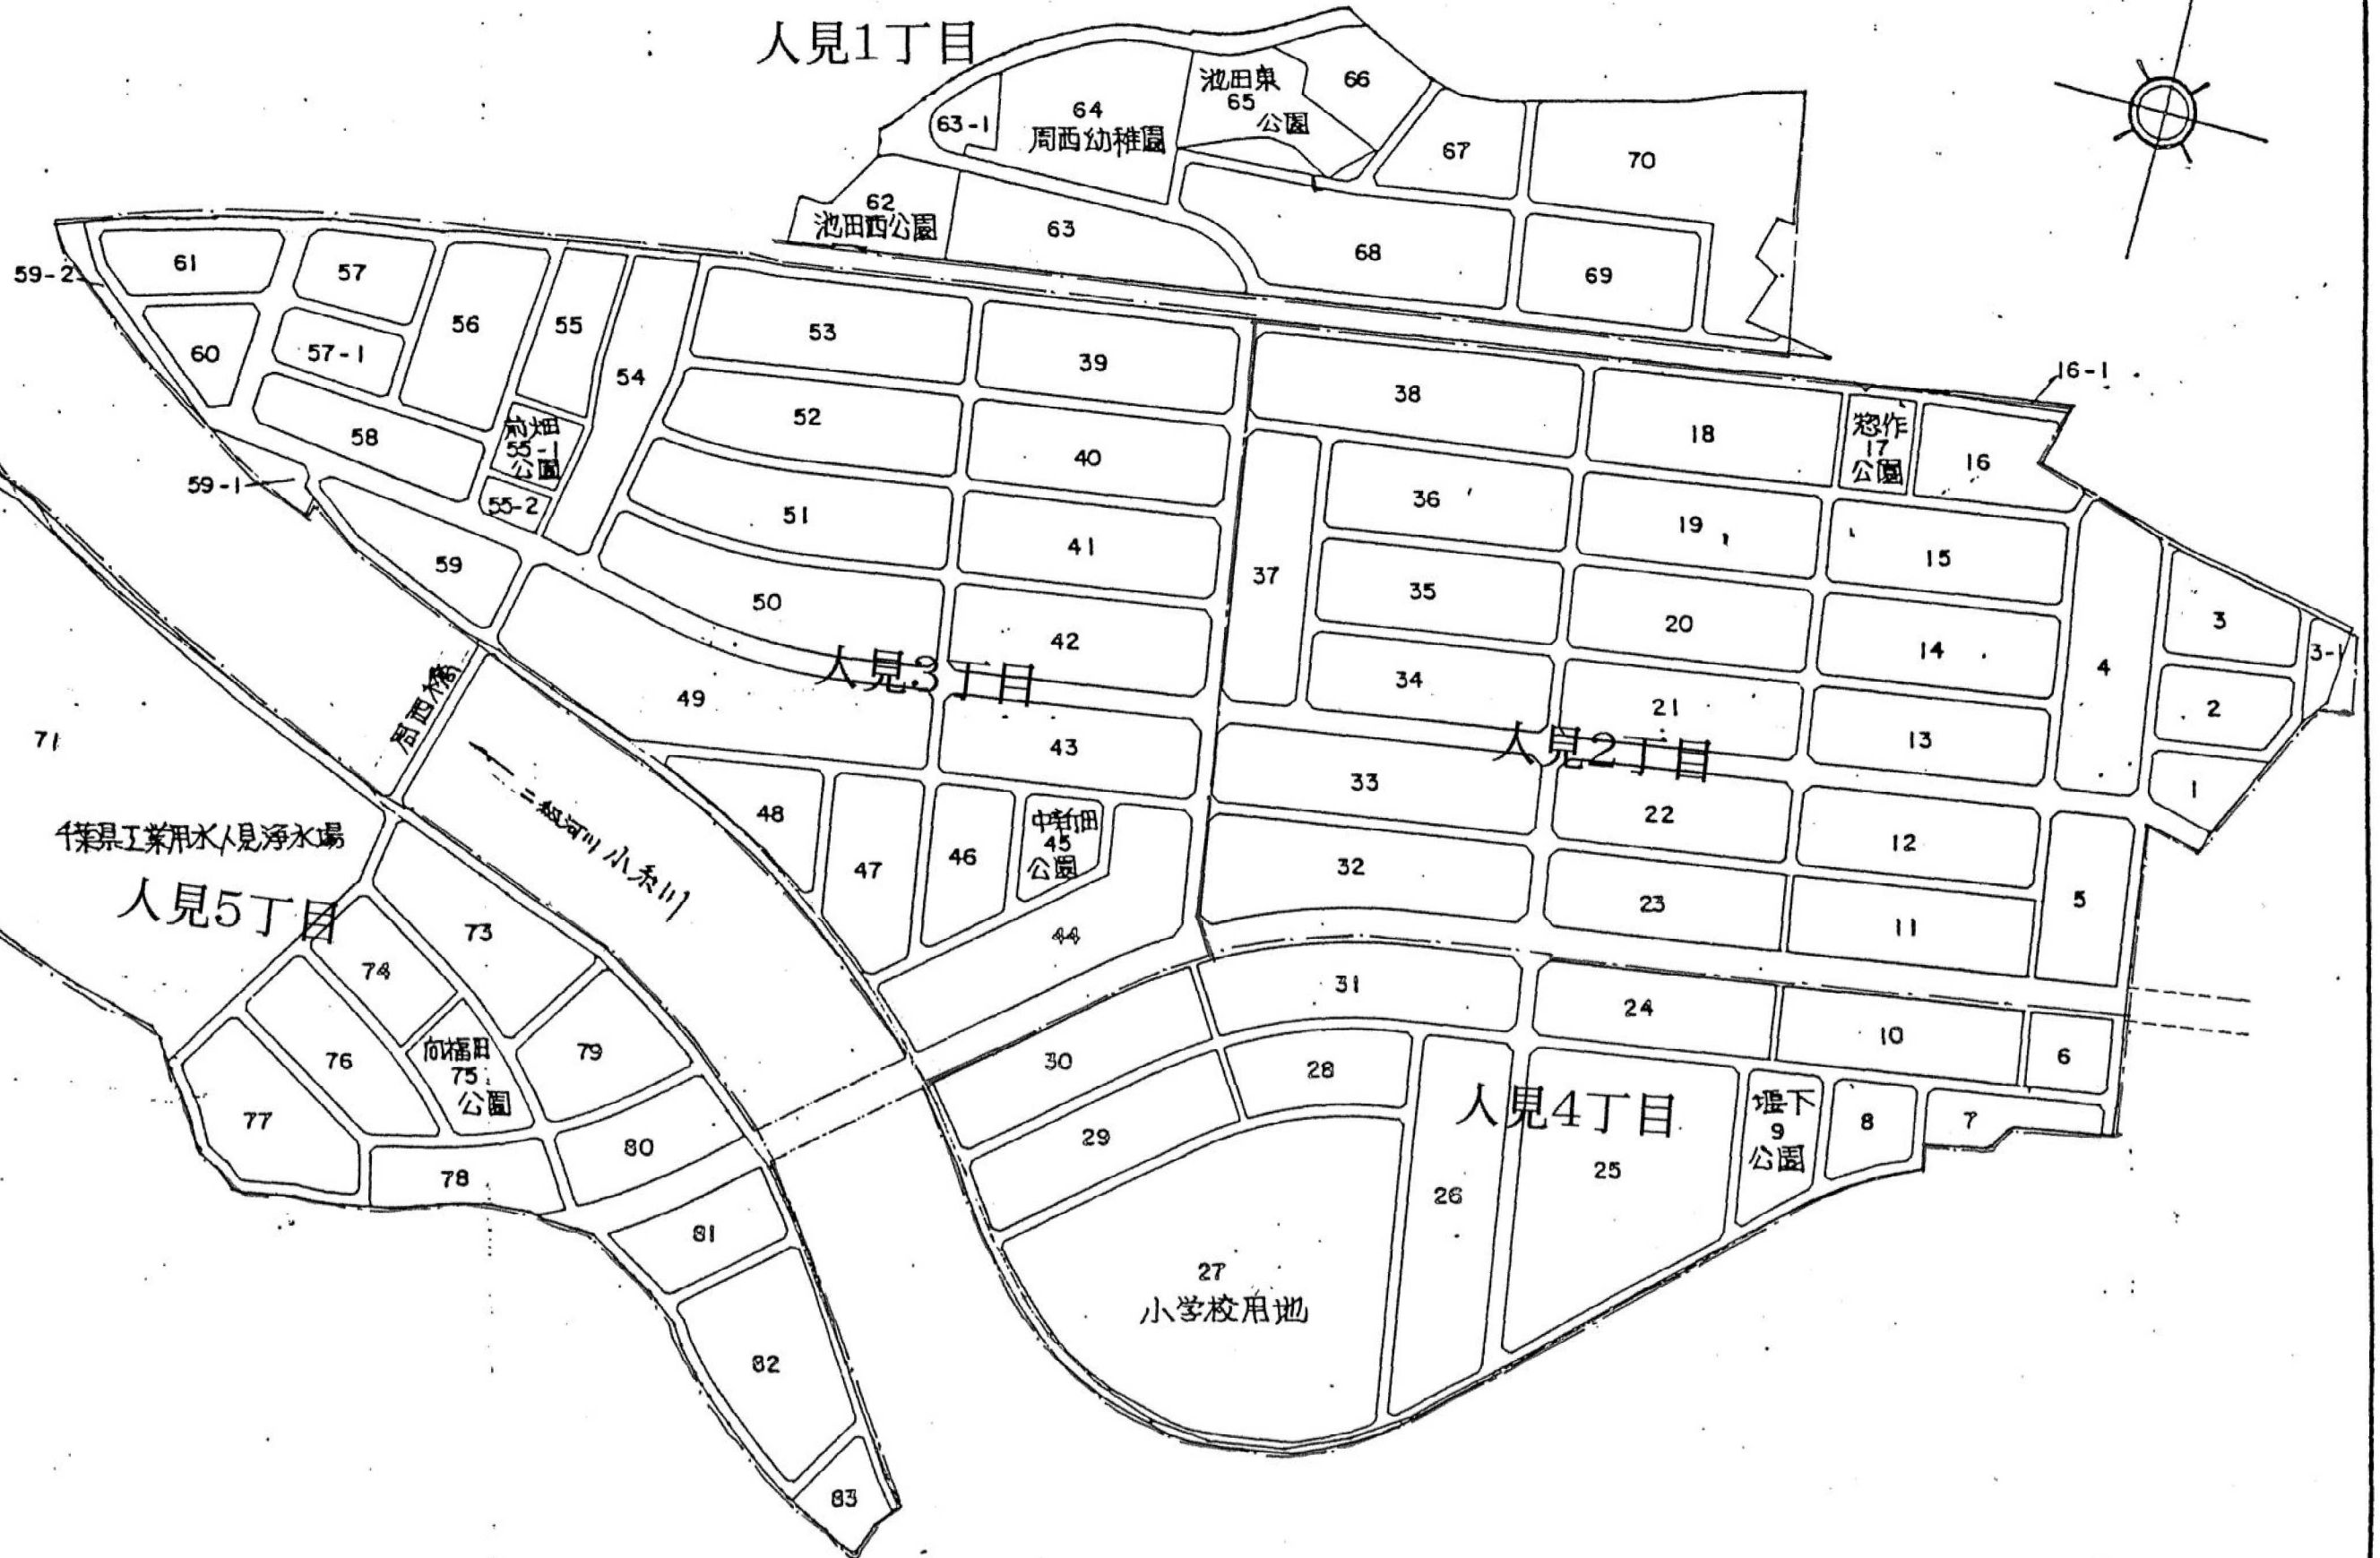

位置図

S = 1 : 4000

人見1丁目

池田泉  
65 公園

64  
周西幼稚園

62  
池田西公園

千葉県工業用水人見浄水場

人見5丁目

周西橋

二級河川 小糸川

人見3丁目

人見2丁目

人見4丁目

27  
小学校用地

堀下  
9 公園

向福田  
75 公園

中野田  
45 公園

惣作  
17 公園