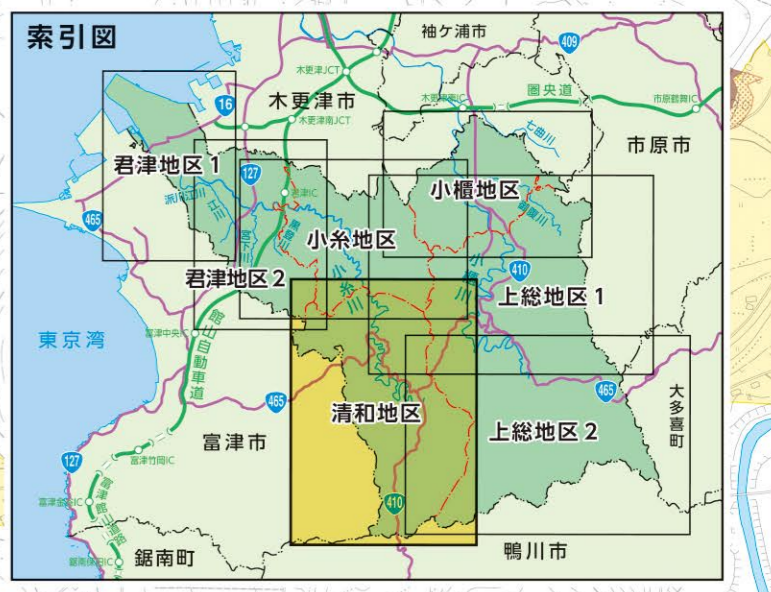

君津市土砂災害ハザードマップ(清和地区)

市の指定避難場所 (地図上のマーク)			
地区	避難地区	名称	住所 電話番号
清和	秋元	旧秋元小学校	西栗倉 35 37-2195
清和	秋元	清和公民館	西栗倉 57 37-2195
清和	秋元	清和スポーツ広場	西栗倉 60 37-2195
清和	三島	清和小学校	東日笠 522 38-2285
清和	三島	清和保育園	東日笠 515 -
清和	三島	旧三島小学校	正木 149 -

凡例	土砂災害警戒区域