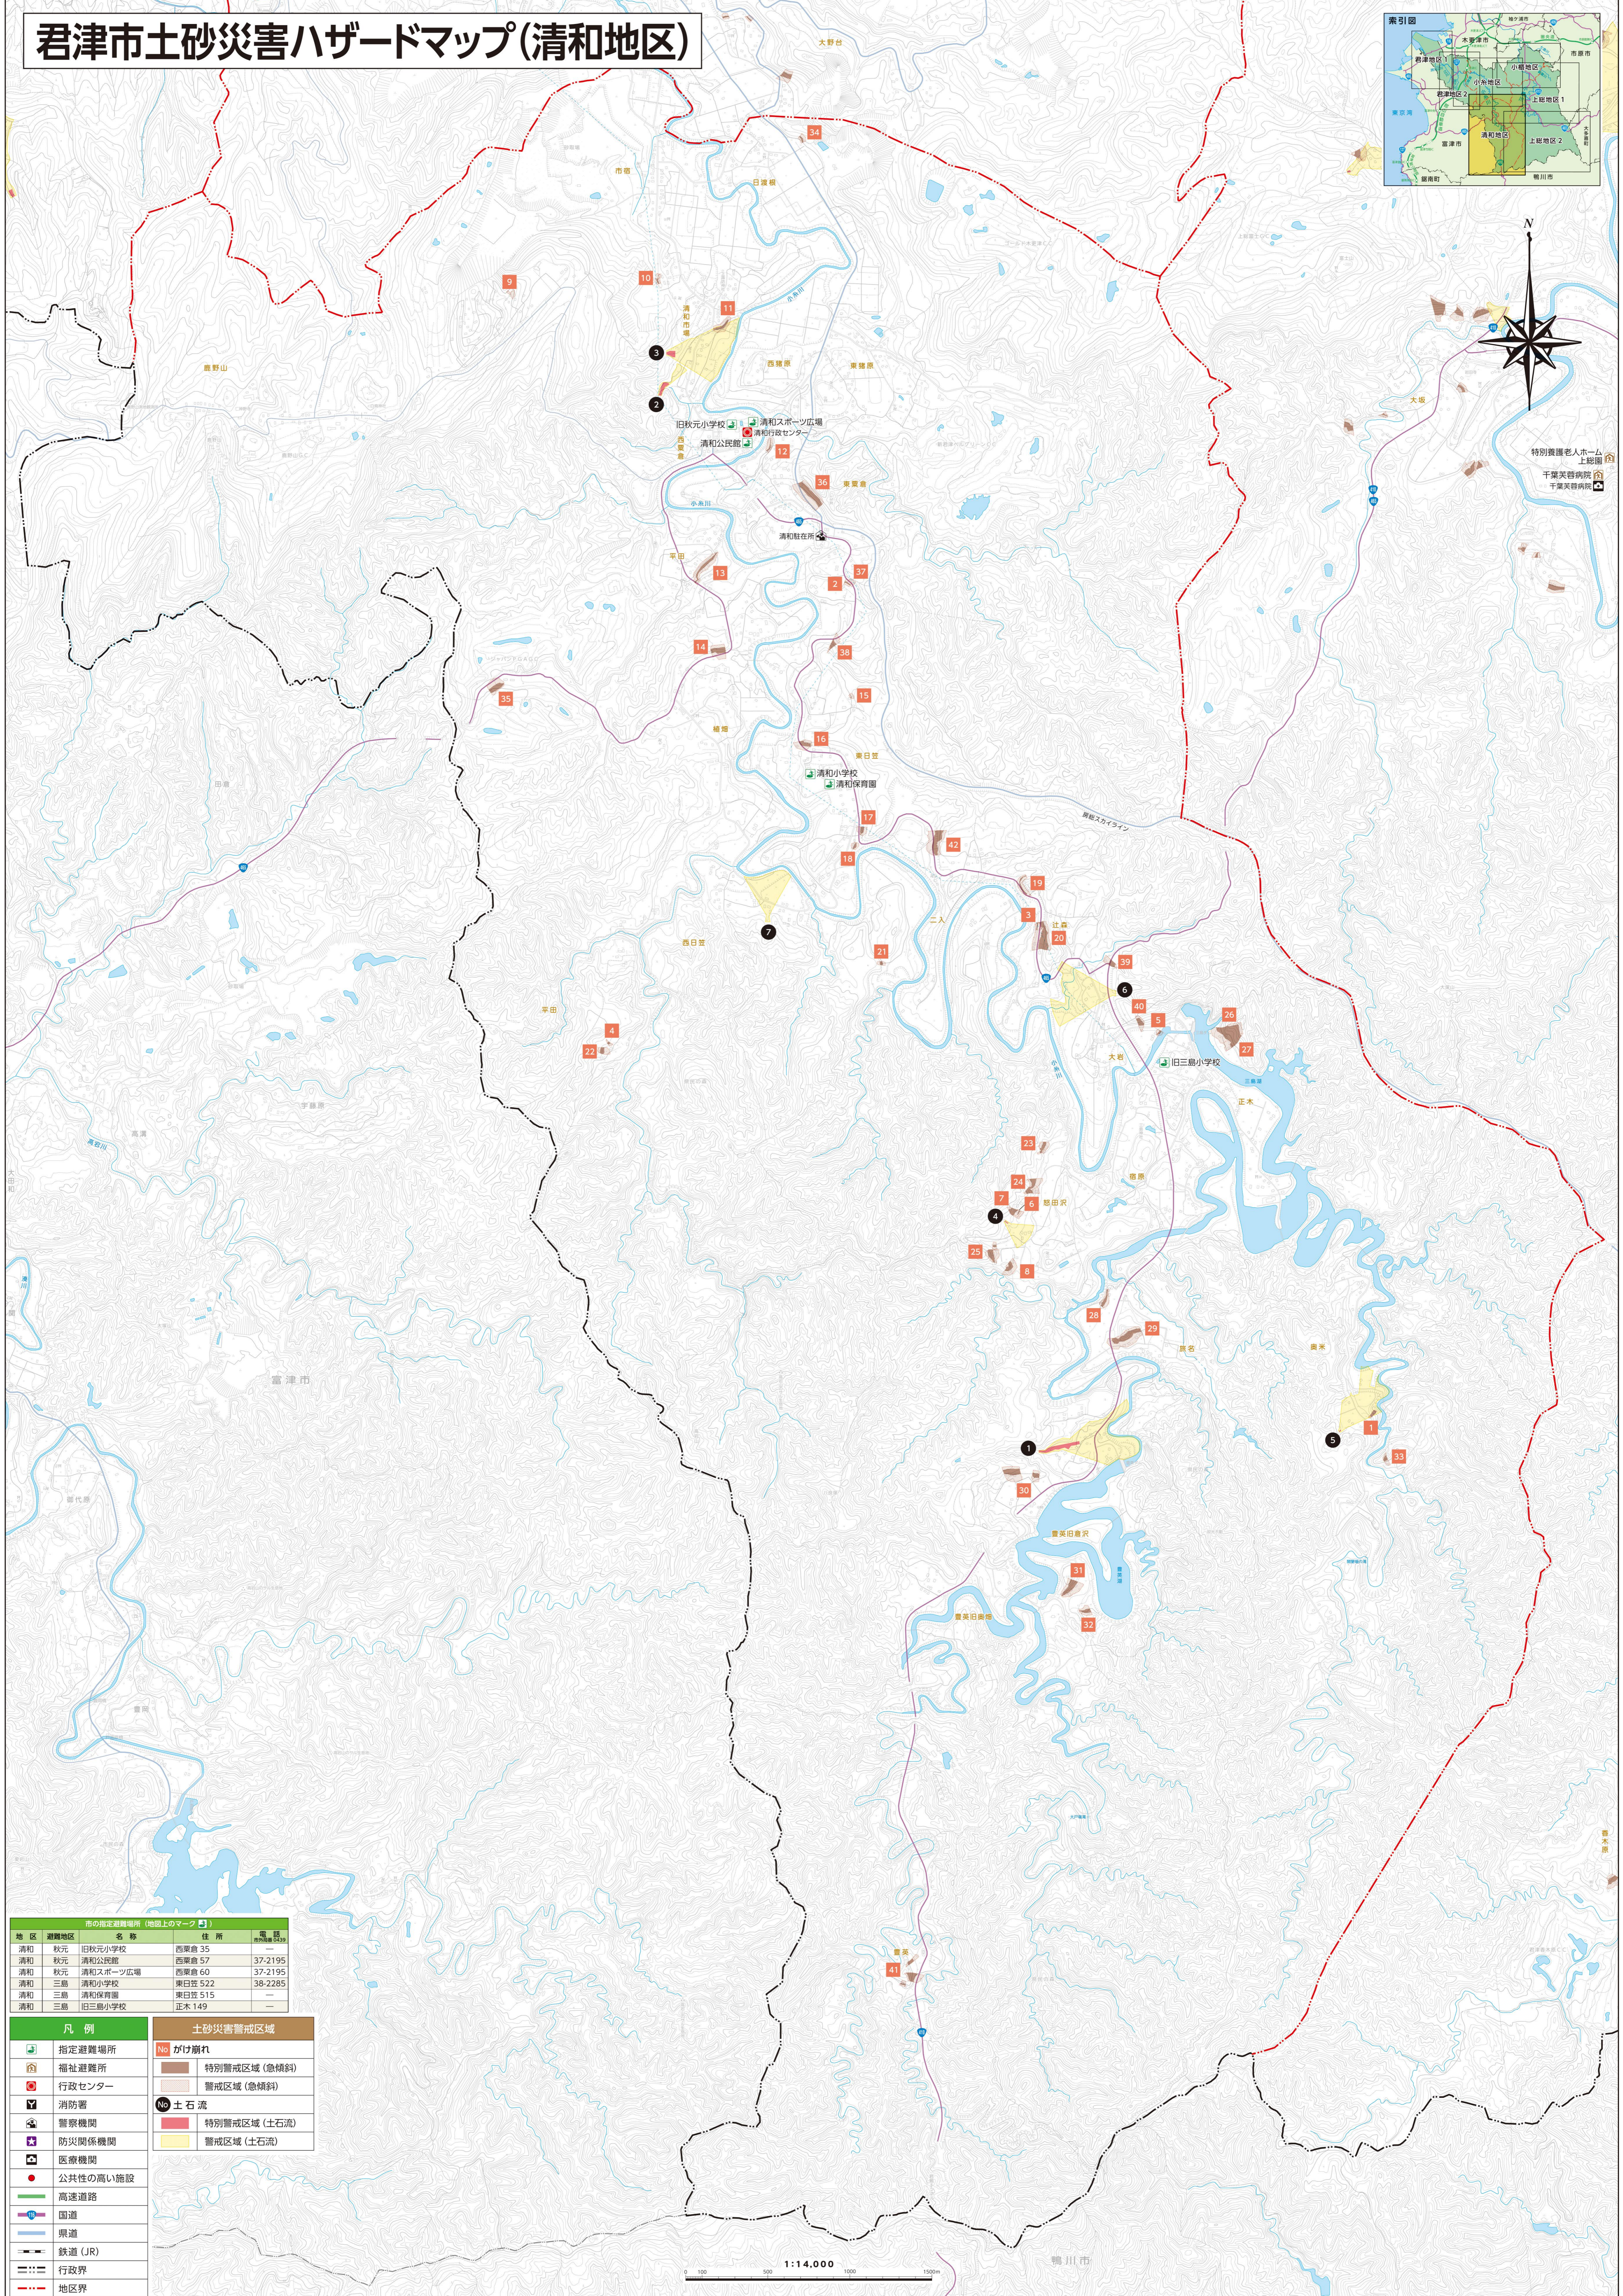

君津市土砂災害ハザードマップ(清和地区)

市の指定避難場所 (地図上のマーク)			
地区	避難地区	名称	住所 電話番号
清和	秋元	旧秋元小学校	西栗倉 35 37-2195
清和	秋元	清和公民館	西栗倉 57 37-2195
清和	秋元	清和スポーツ広場	西栗倉 60 37-2195
清和	三島	清和小学校	東日笠 522 38-2285
清和	三島	清和保育園	東日笠 515 -
清和	三島	旧三島小学校	正木 149 -

凡例	土砂災害警戒区域