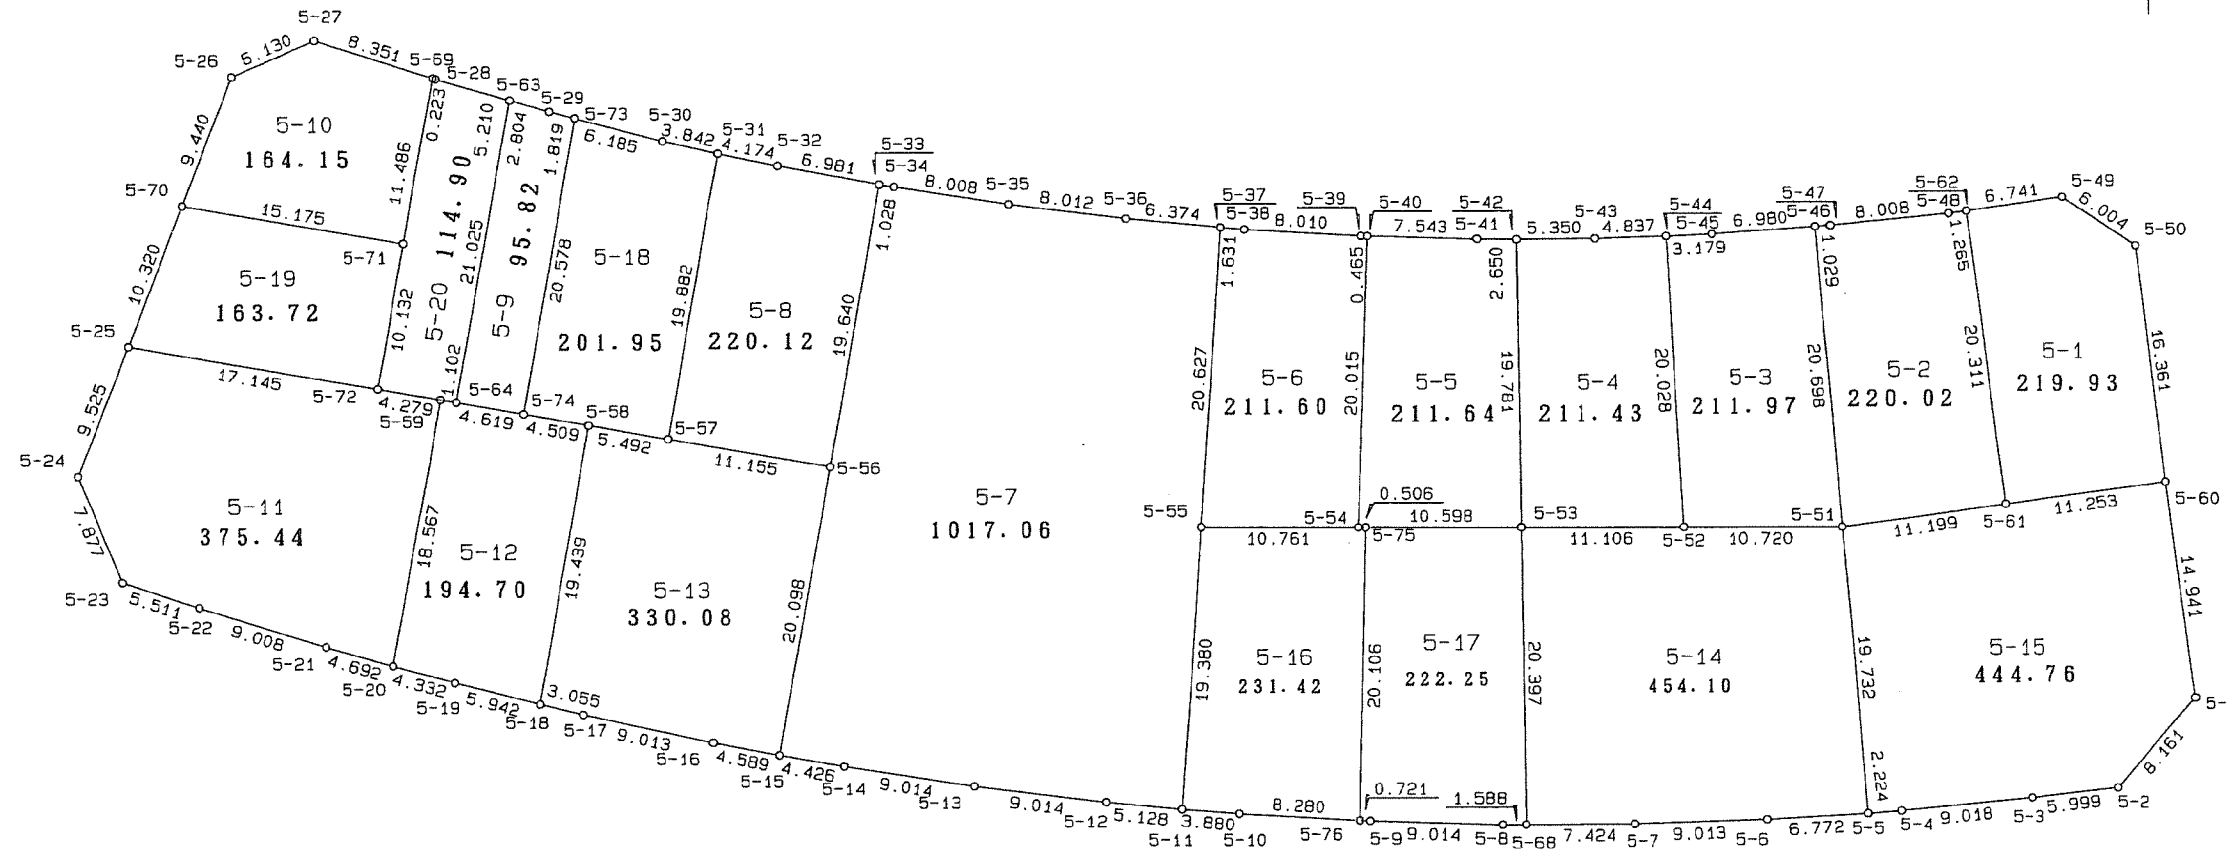

5街区

縮尺1 : 500

現地とは必ずしも一致しないことがあります。あくまで参考図としてご利用ください。
資料（写し）によって発生した直接または間接の損失、損害等について市では一切の責任を負いません。

座標一覧表

測点名	X 座標	Y 座標
5-1	-1867.260	6208.158
5-2	-1873.426	6202.812
5-3	-1874.104	6196.851
5-4	-1874.970	6187.875
5-5	-1875.146	6185.658
5-6	-1875.537	6178.897
5-7	-1875.836	6169.889
5-8	-1875.878	6160.877
5-9	-1875.608	6151.867
5-10	-1875.105	6142.880
5-11	-1874.803	6139.012
5-12	-1874.315	6133.907
5-13	-1873.233	6124.958
5-14	-1871.870	6116.048
5-15	-1871.106	6111.688
5-16	-1870.239	6107.182
5-17	-1868.352	6098.369
5-18	-1867.641	6095.398
5-19	-1866.185	6089.637
5-20	-1865.042	6085.459
5-21	-1863.744	6080.950
5-22	-1861.054	6072.353
5-23	-1859.328	6067.119
5-24	-1852.037	6064.137
5-25	-1843.124	6067.496
5-26	-1824.639	6074.481
5-27	-1822.155	6080.085
5-28	-1824.780	6088.247
5-29	-1826.980	6095.953
5-30	-1828.972	6103.705
5-31	-1829.817	6107.453
5-32	-1830.659	6111.541
5-33	-1831.940	6118.403
5-34	-1832.107	6119.417
5-35	-1833.307	6127.335
5-36	-1834.276	6135.288
5-37	-1834.882	6141.633
5-38	-1835.012	6143.259
5-39	-1835.450	6151.257
5-40	-1835.461	6151.722
5-41	-1835.668	6159.262
5-42	-1835.697	6161.912
5-43	-1835.654	6167.262
5-44	-1835.496	6172.096

座標一覧表

測点名	X 座標	Y 座標
5-45	-1835.355	6175.272
5-46	-1834.861	6182.234
5-47	-1834.788	6183.260
5-48	-1833.973	6191.226
5-49	-1832.886	6199.158
5-50	-1836.215	6204.154
5-51	-1855.485	6183.985
5-52	-1855.490	6173.265
5-53	-1855.476	6162.159
5-54	-1855.465	6151.055
5-55	-1855.465	6140.294
5-56	-1851.300	6115.099
5-57	-1849.415	6104.104
5-58	-1848.483	6098.692
5-59	-1846.744	6088.611
5-60	-1852.444	6206.230
5-61	-1853.958	6195.079
5-62	-1833.814	6192.481
5-63	-1826.210	6093.257
5-64	-1846.931	6089.697
5-65	-1855.466	6151.689
5-66	-1875.561	6151.019
5-68	-1875.871	6162.465
5-69	-1824.712	6088.035
5-70	-1833.470	6071.144
5-71	-1836.034	6086.101
5-72	-1846.021	6084.394
5-73	-1827.433	6097.715
5-74	-1847.717	6094.249
5-75	-1855.466	6151.561
5-76	-1875.568	6151.147