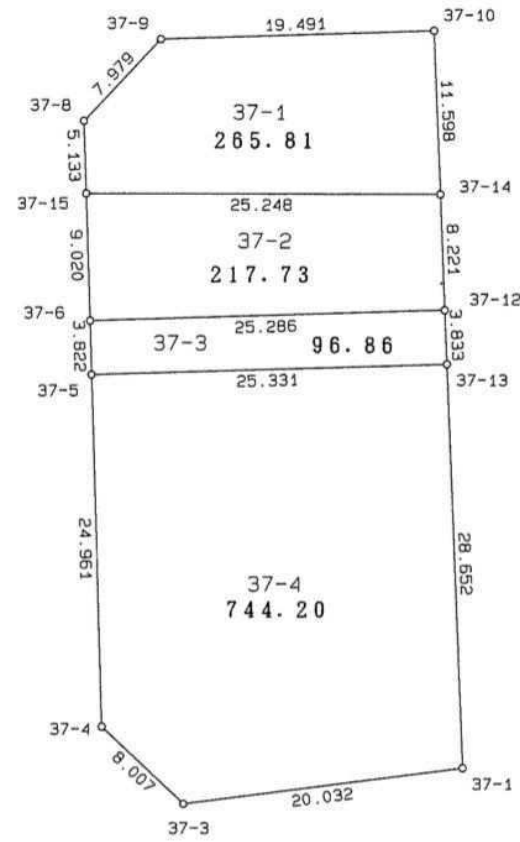

37街区

座標一覽表

測点名	X 座標	Y 座標
37-1	-2185.578	6067.685
37-3	-2188.141	6047.818
37-4	-2182.682	6041.961
37-5	-2157.736	6041.105
37-6	-2153.916	6040.974
37-8	-2139.771	6040.475
37-9	-2133.952	6045.935
37-10	-2133.324	6065.416
37-12	-2153.125	6066.248
37-13	-2156.954	6066.424
37-14	-2144.911	6065.911
37-15	-2144.901	6040.663

縮尺 1 : 500

現地とは必ずしも一致しないことがあります。あくまで参考図としてご利用ください。
資料（写し）によって発生した直接または間接の損失、損害等について市では一切の責任を負いません。