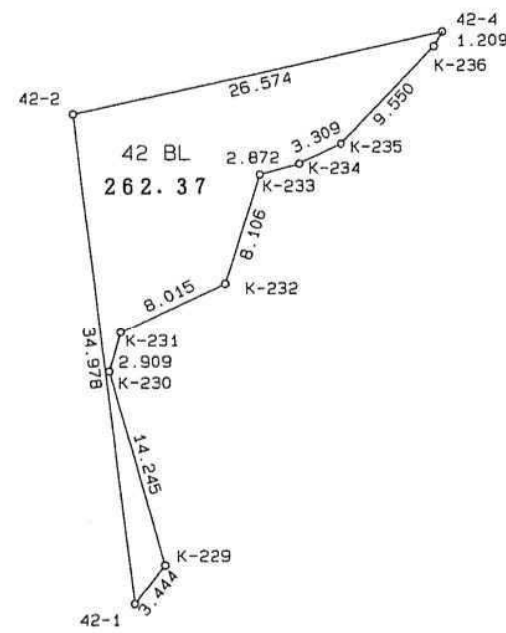

42街区

座標一覧表

測点名	X 座標	Y 座標
42-1	-1889.696	6377.289
42-2	-1854.969	6373.110
42-3	-1849.186	6399.063
42-4	-1849.189	6399.048
K-229	-1886.981	6379.408
K-230	-1873.261	6375.578
K-231	-1870.469	6376.396
K-232	-1867.002	6383.622
K-233	-1859.264	6386.035
K-234	-1858.508	6388.806
K-235	-1857.102	6391.801
K-236	-1850.231	6398.434

縮尺 1 : 500

現地とは必ずしも一致しないことがあります。あくまで参考図としてご利用ください。
資料（写し）によって発生した直接または間接の損失、損害等について市では一切の責任を負いません。