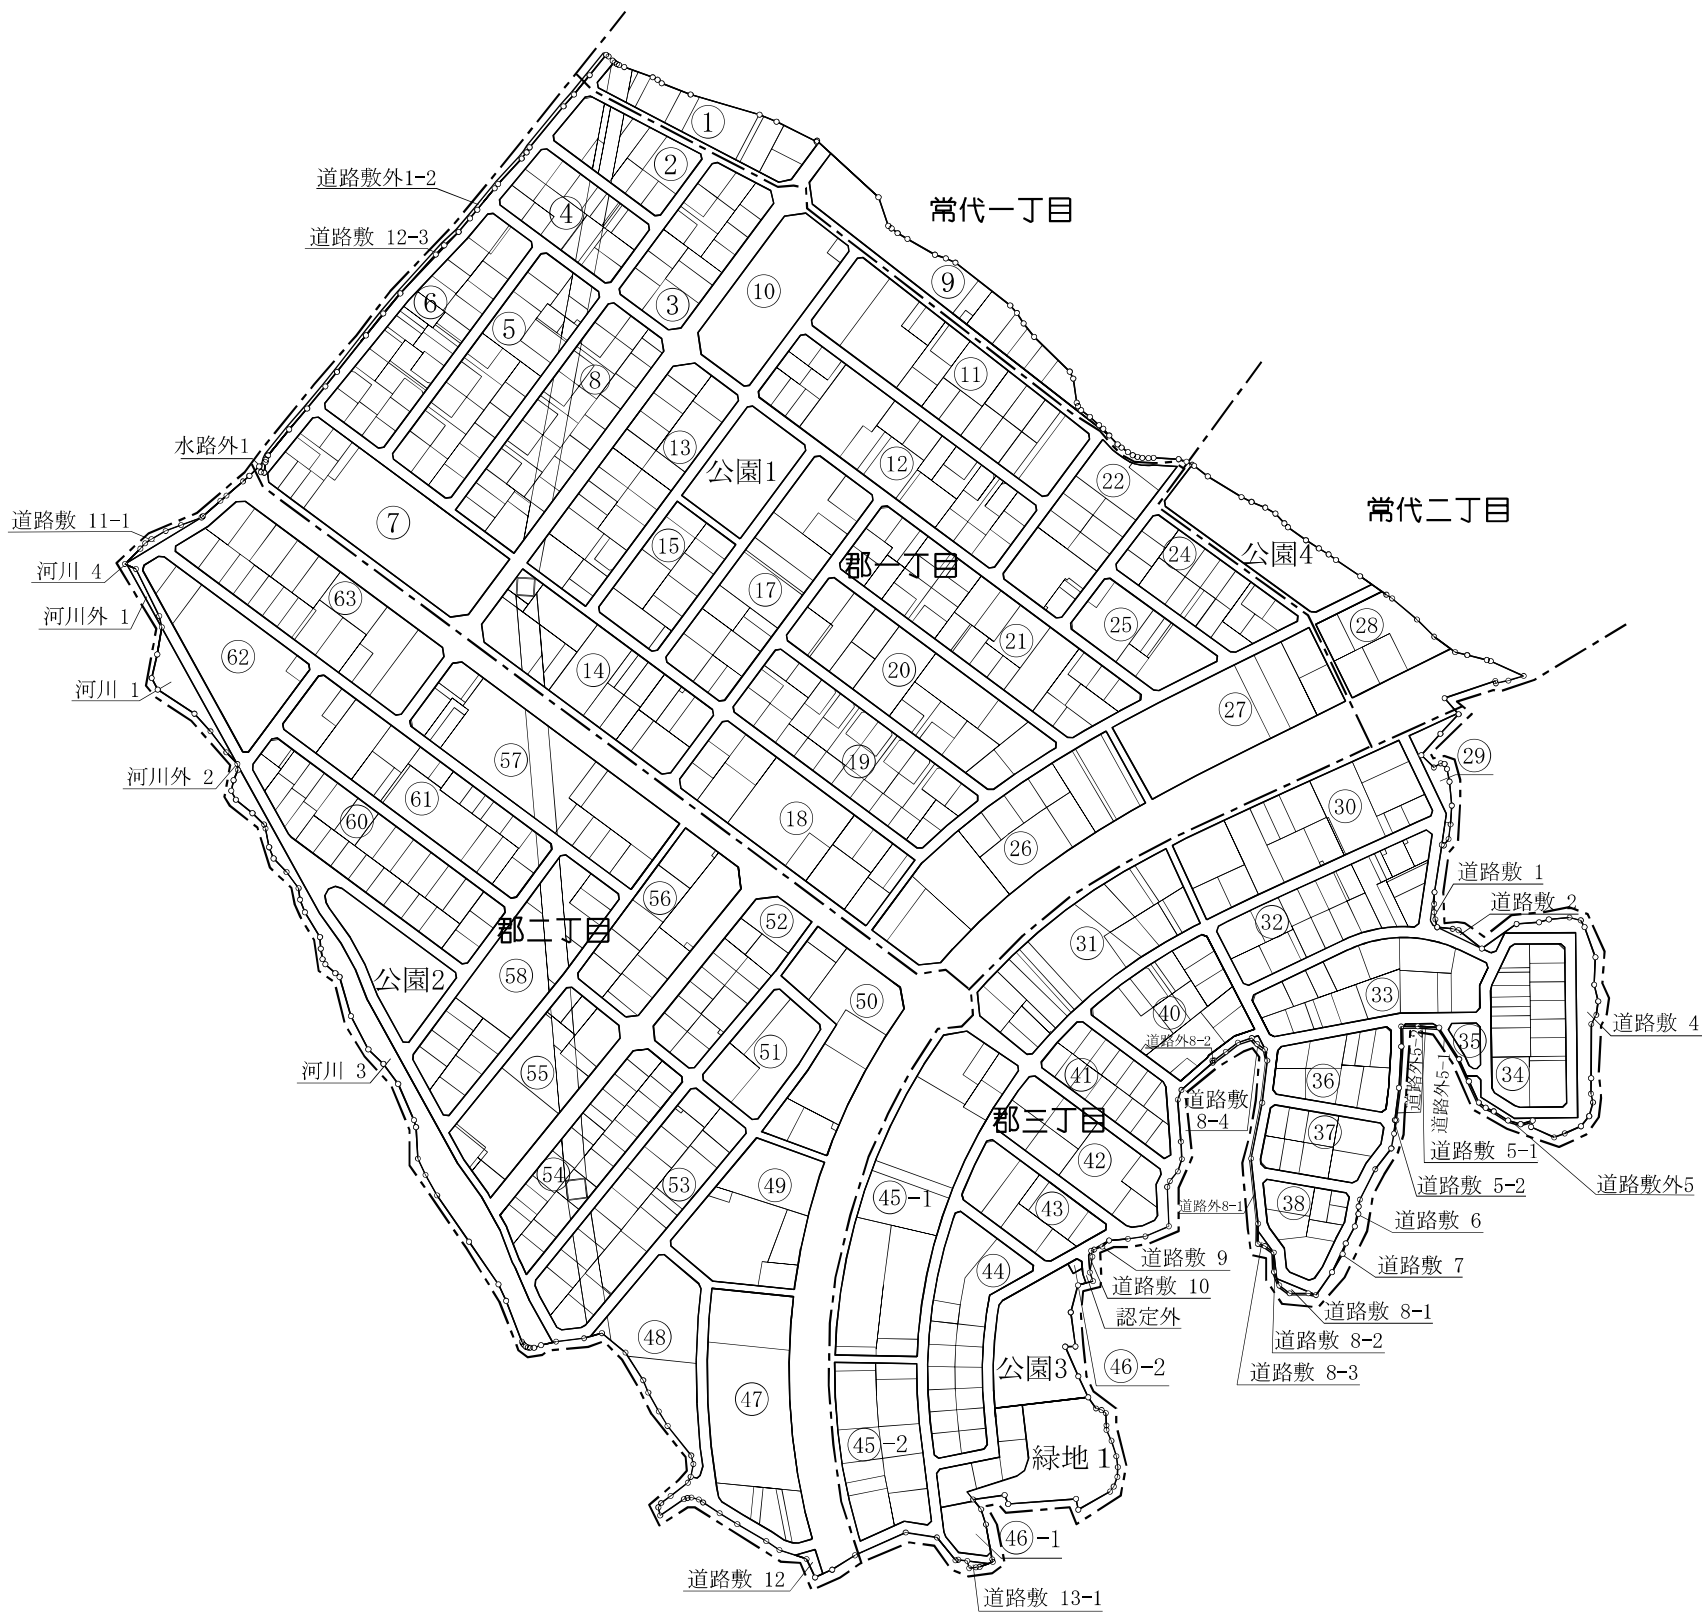

君津市 郡地区 位置図

日付 平成21年12月18日

縮尺 1:4000

現地とは必ずしも一致しないことがあります。あくまで参考図としてご利用ください。
資料（写し）によって発生した直接または間接の損失、損害等について市では一切の責任を負いません。

大和測量株式会社