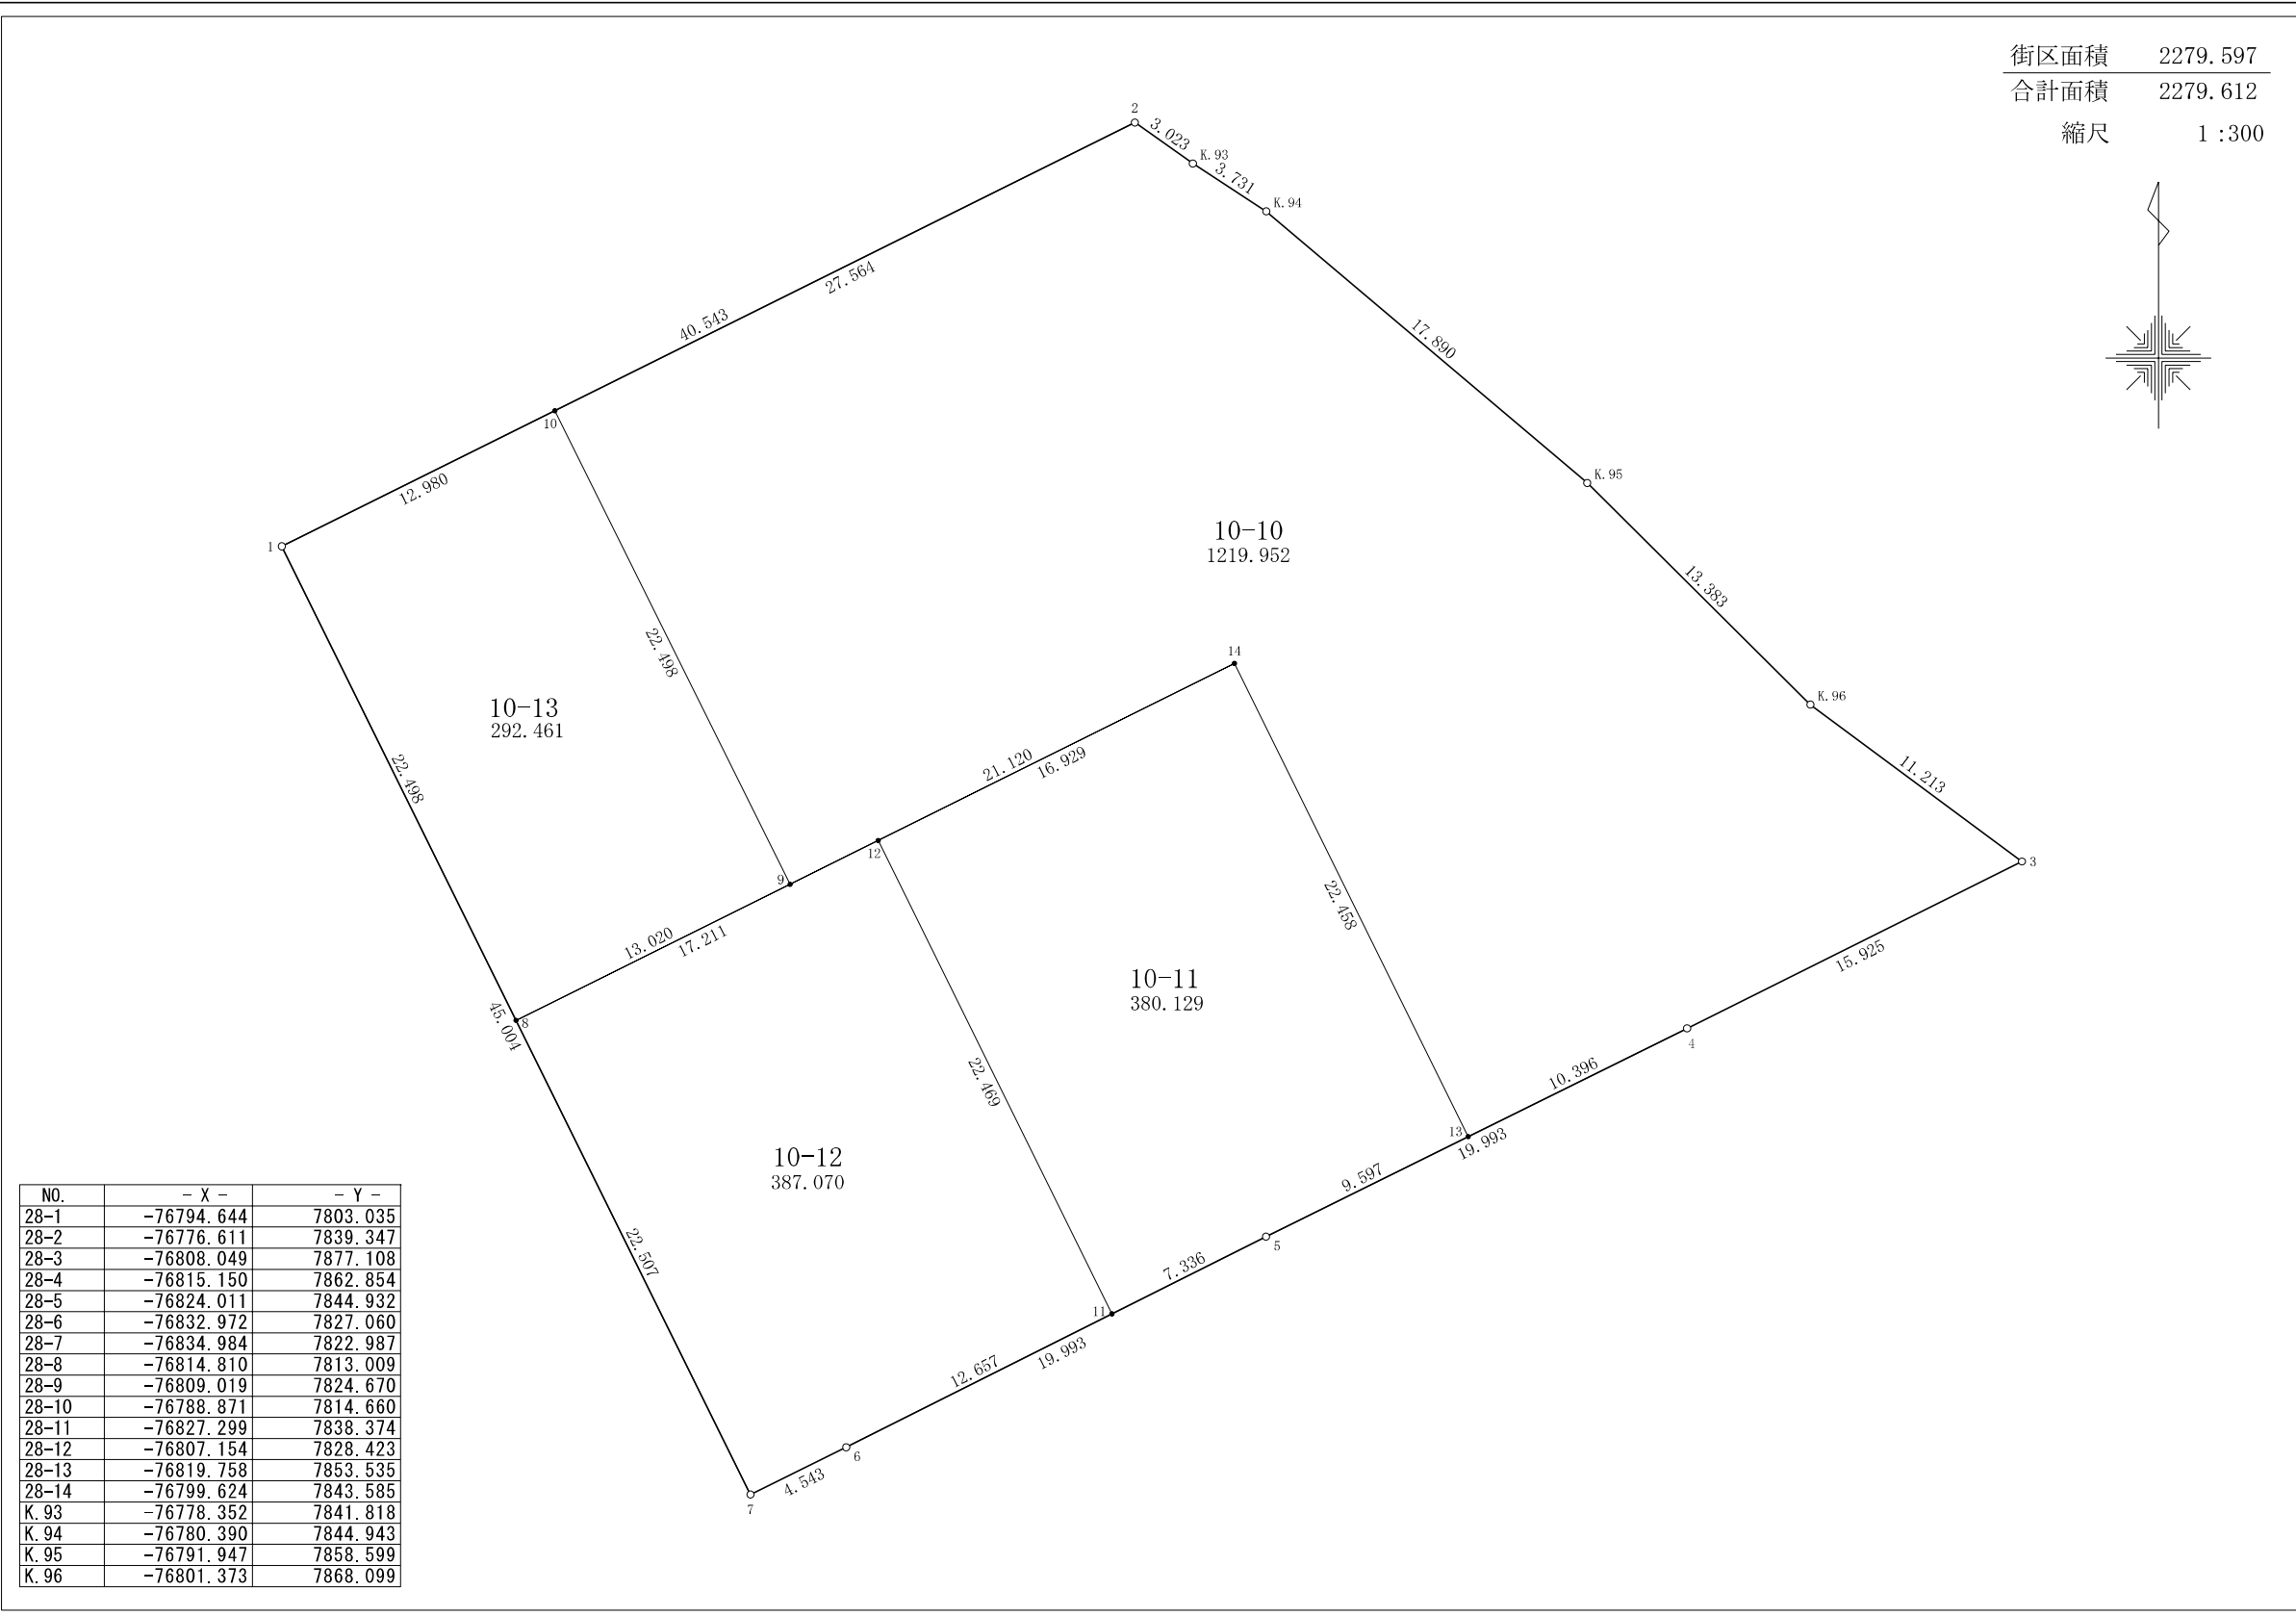

君津市 郡地区 画地出来形原子

常代二丁目10番

日付 平成21年12月18日

街区面積 2279.597
 合計面積 2279.612
 縮尺 1:300

現地とは必ずしも一致しないことがあります。あくまで参考図としてご利用ください。
 資料（写し）によって発生した直接または間接の損失、損害等について市では一切の責任を負いません。

大和測量株式会社