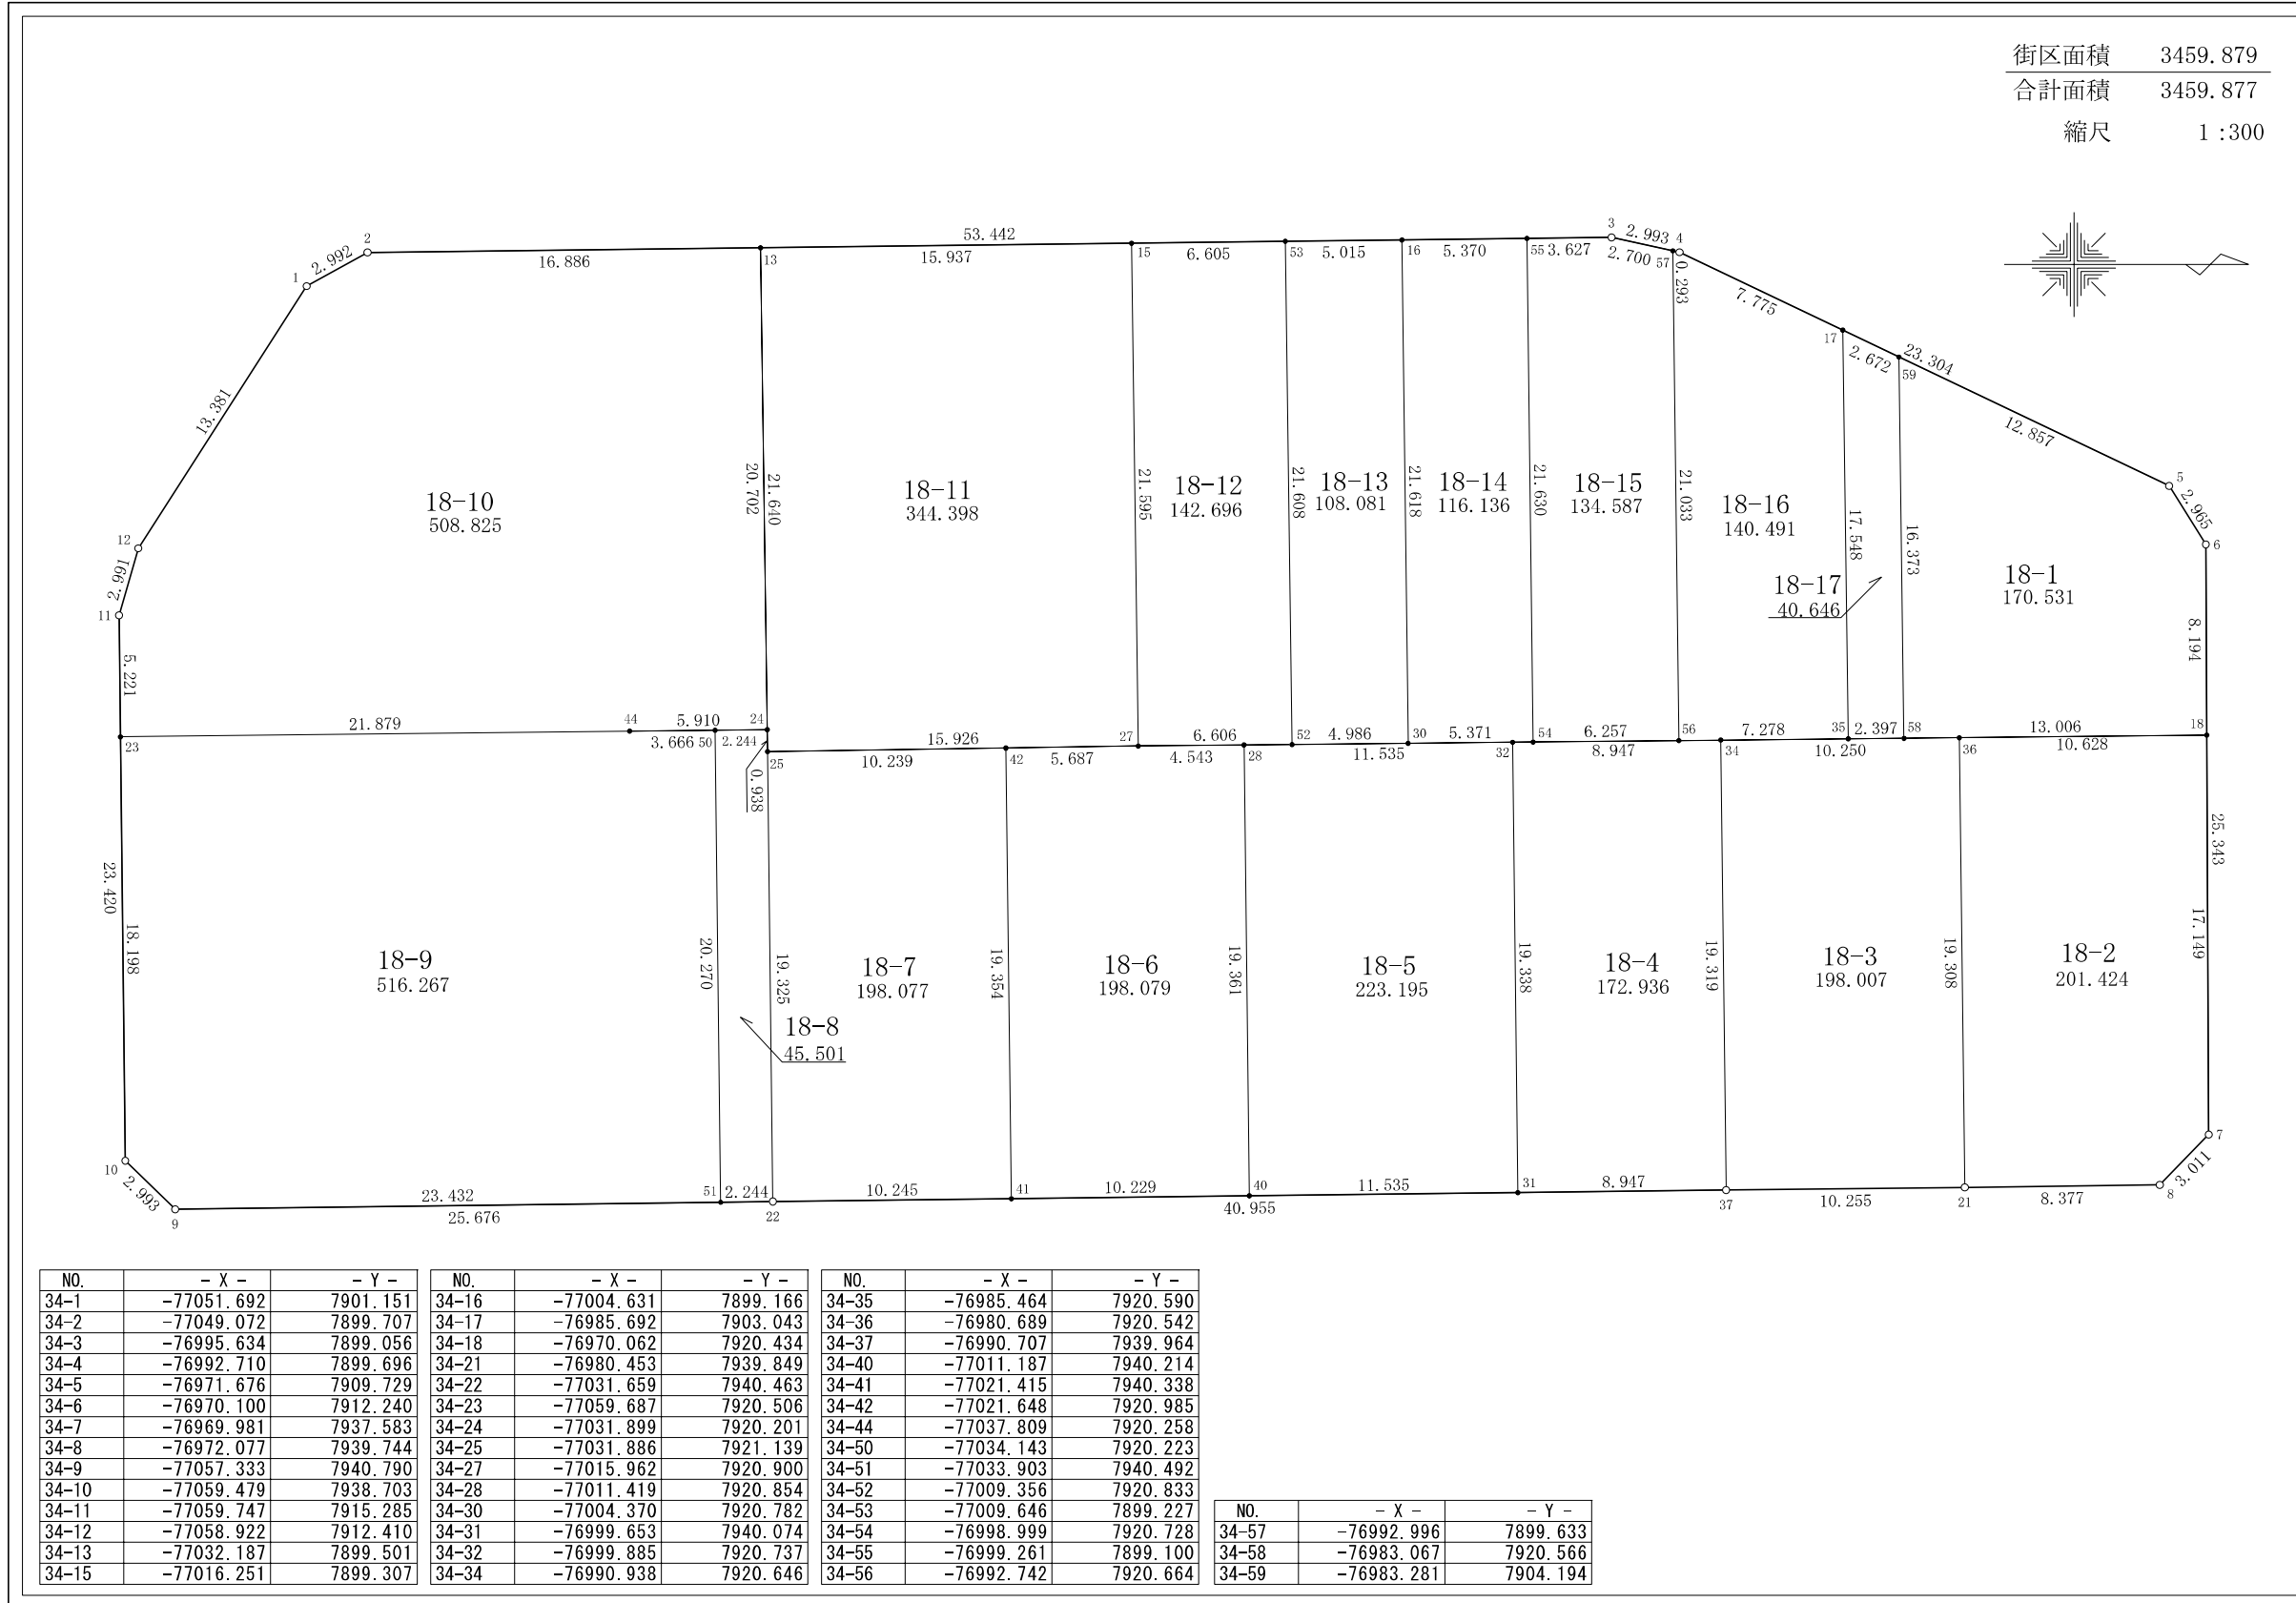

君津市 郡地区 画地出来形原子

郡三丁目18番

日付 平成21年12月18日

街区面積 3459.879  
 合計面積 3459.877  
 縮尺 1:300

現地とは必ずしも一致しないことがあります。あくまで参考図としてご利用ください。  
 資料（写し）によって発生した直接または間接の損失、損害等について市では一切の責任を負いません。

大和測量株式会社