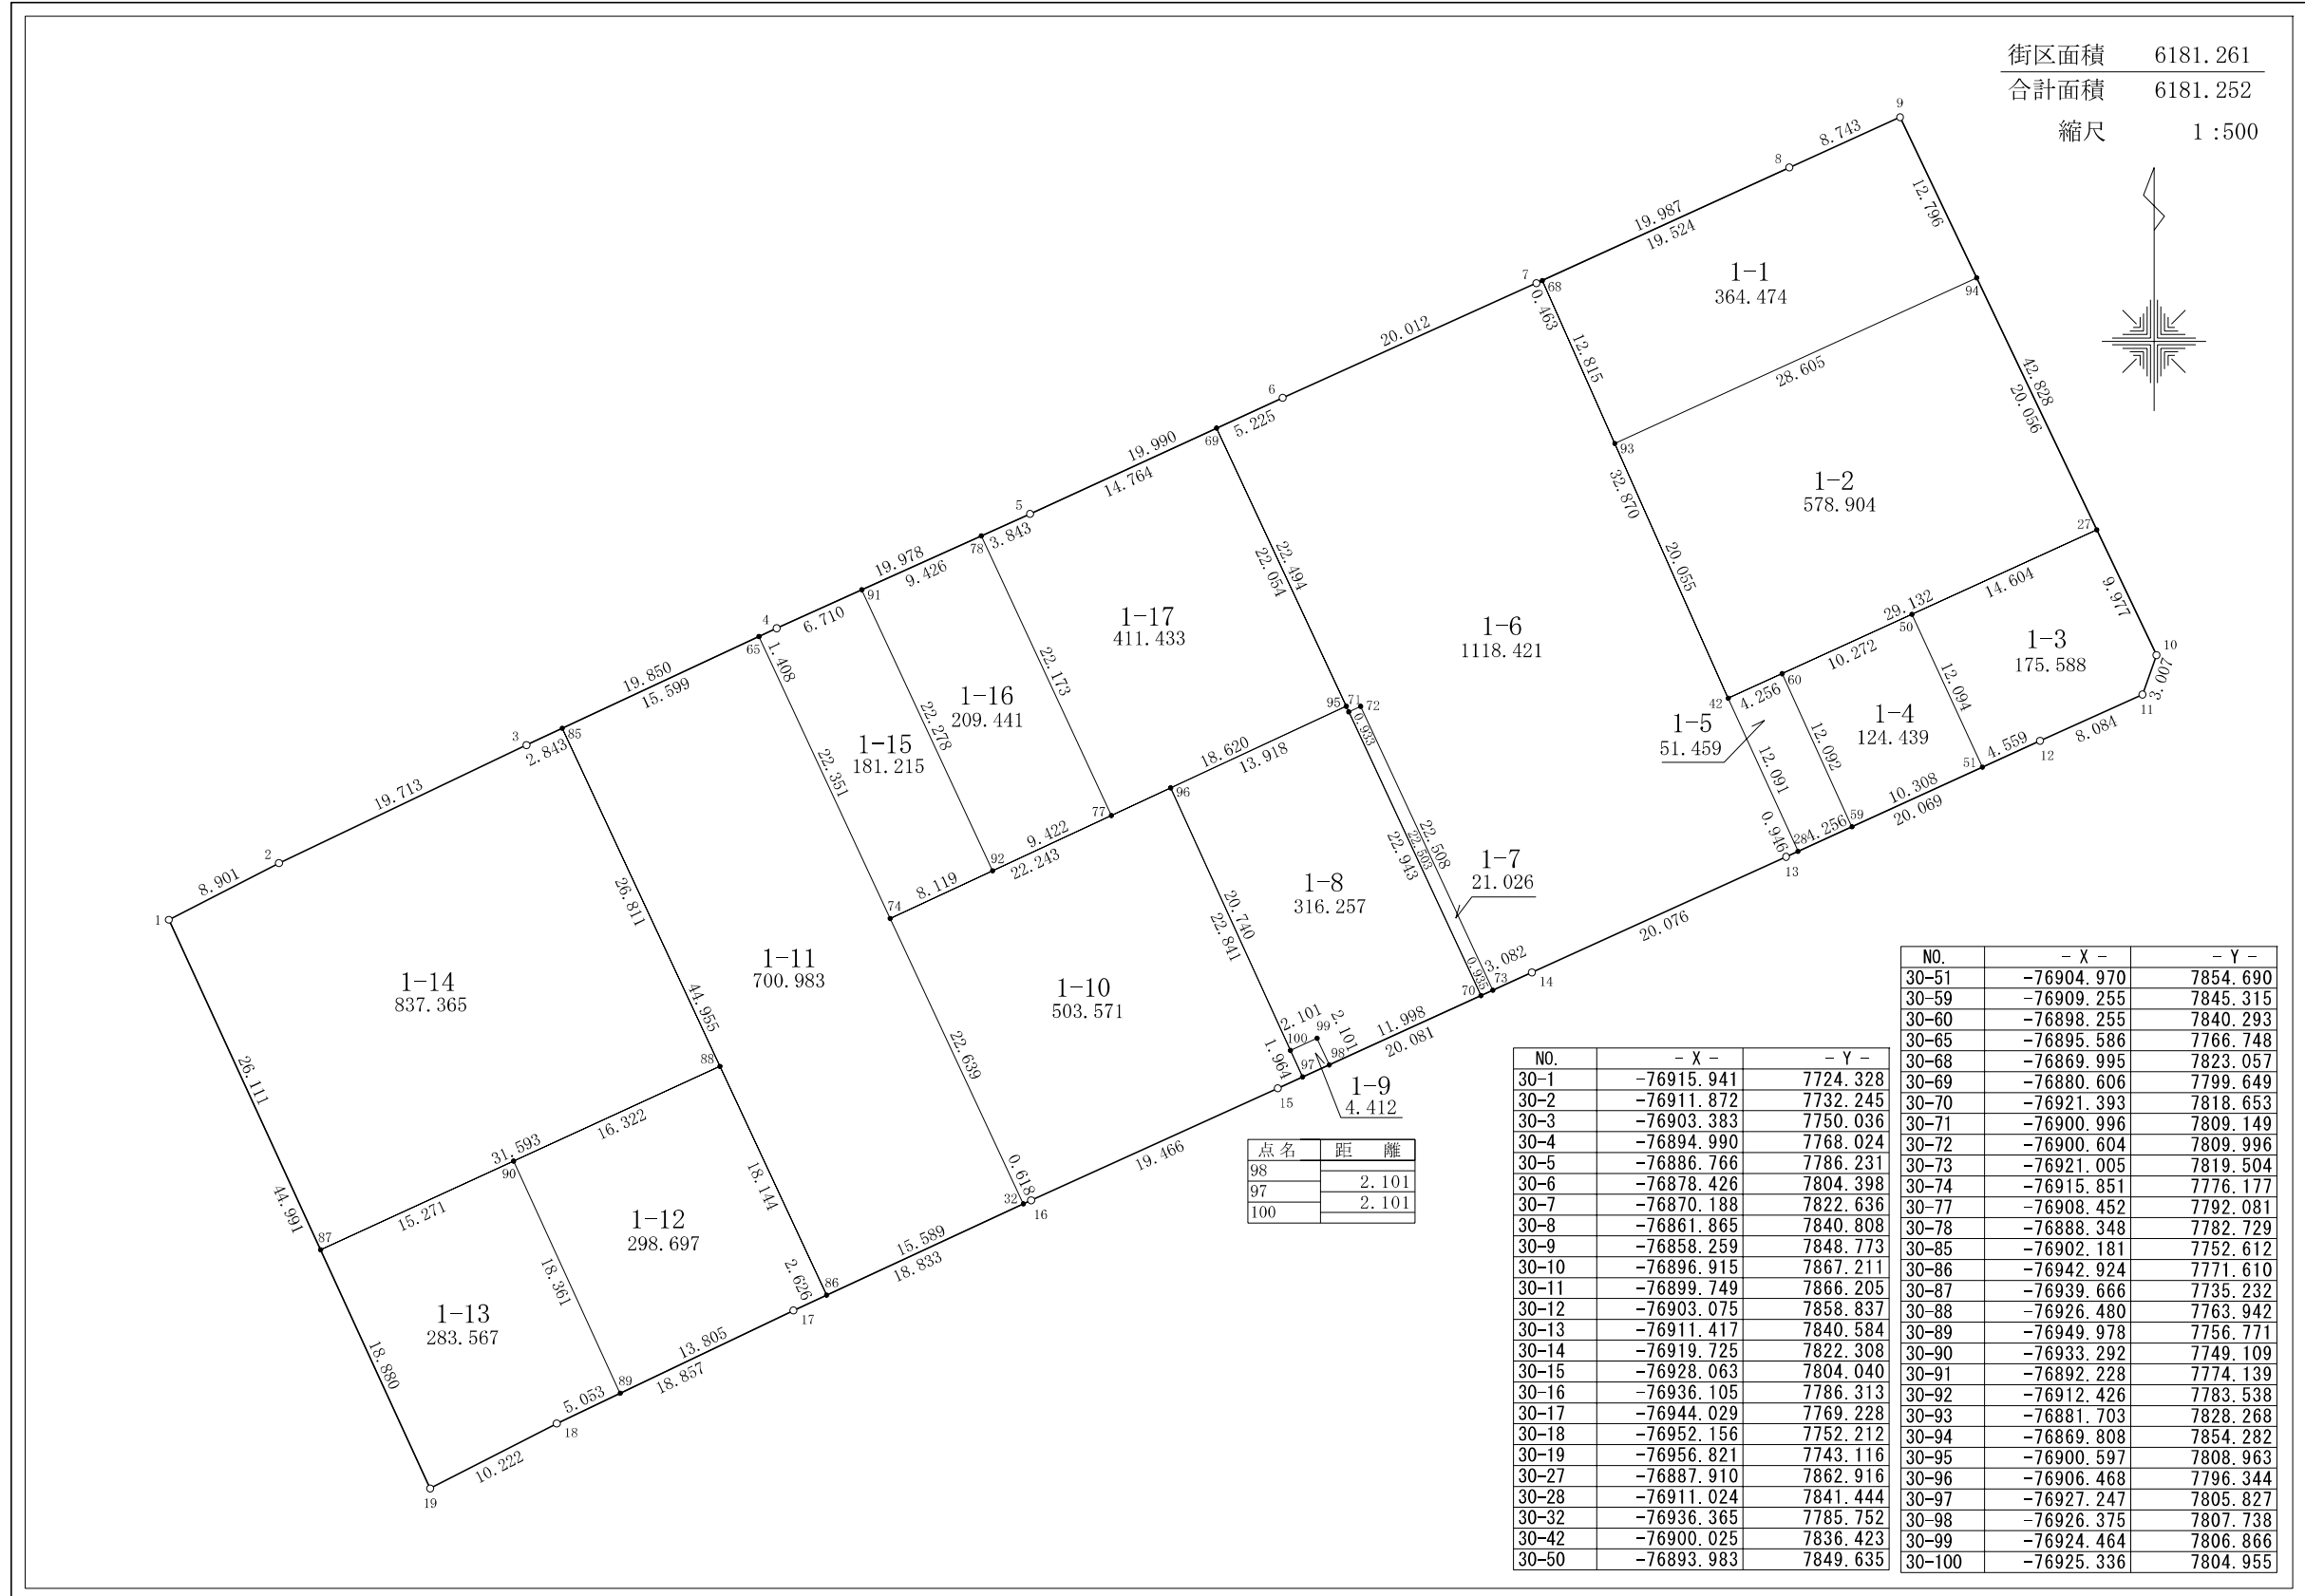

君津市 郡地区 画地出来形原子

郡三丁目1番

日付 平成21年12月18日

街区面積 6181.261
 合計面積 6181.252
 縮尺 1:500

現地とは必ずしも一致しないことがあります。あくまで参考図としてご利用ください。
 資料（写し）によって発生した直接または間接の損失、損害等について市では一切の責任を負いません。

大和測量株式会社