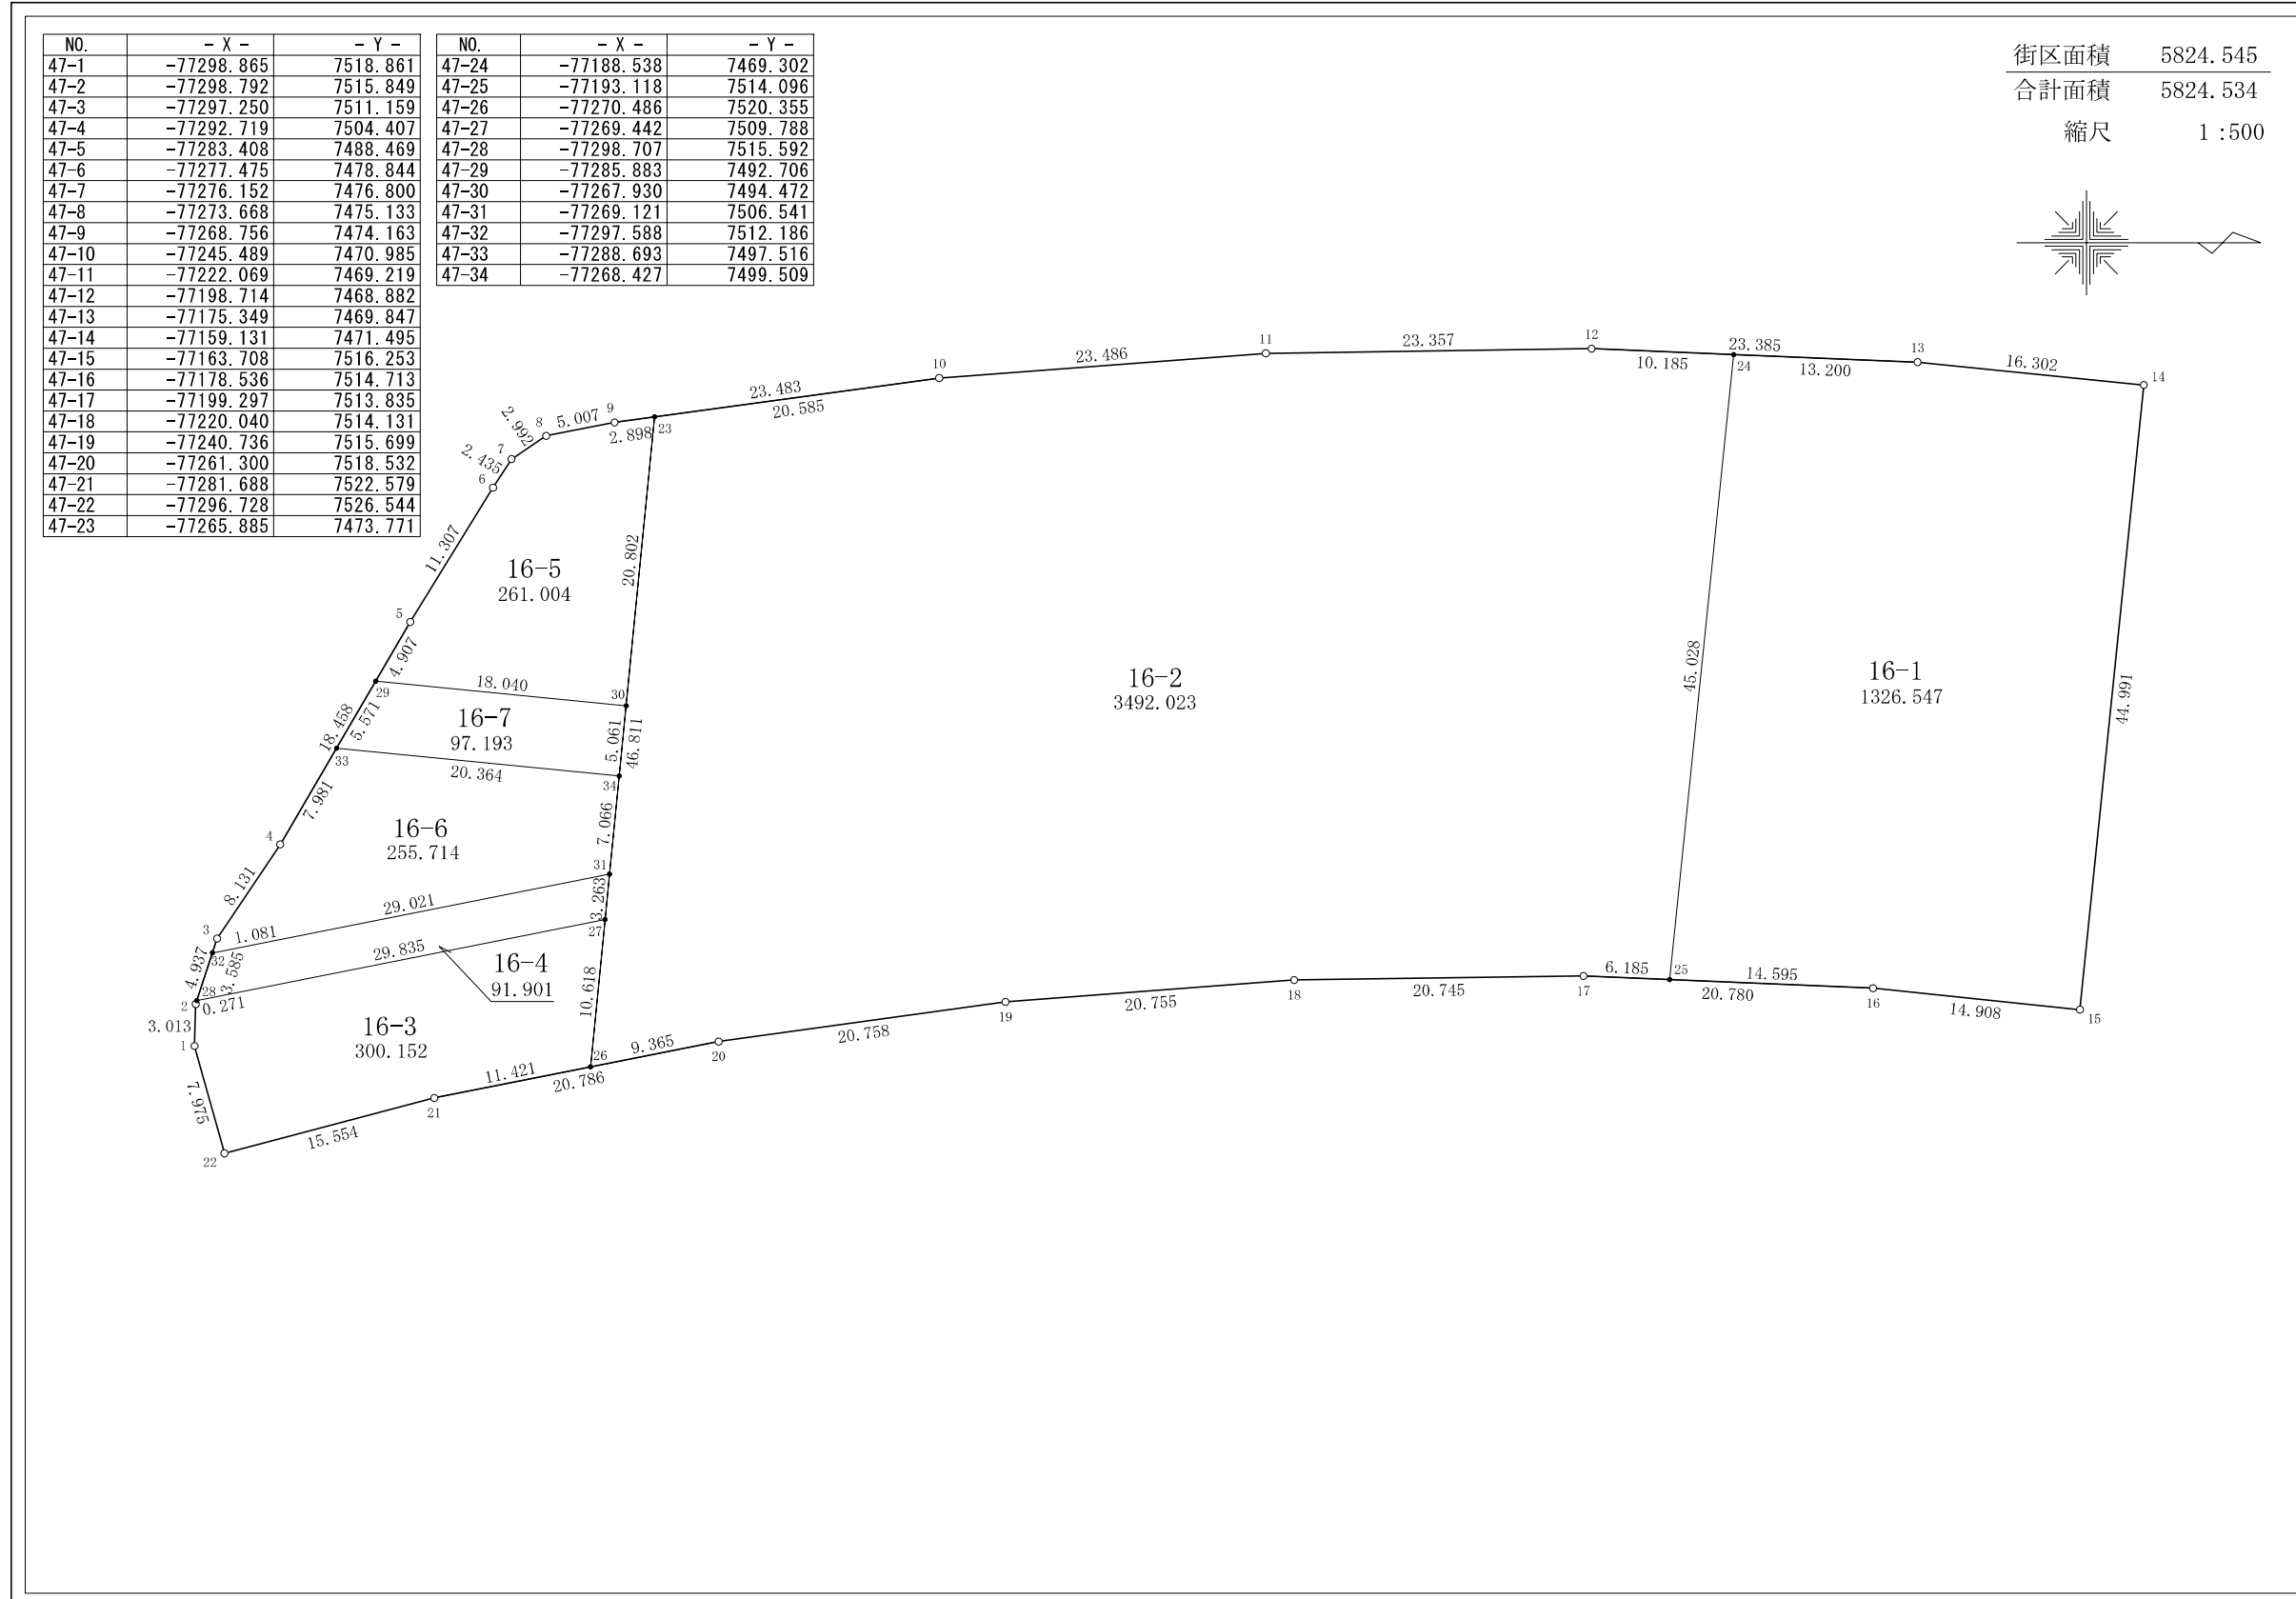

君津市 郡地区 画地出来形原子

郡二丁目16番

日付 平成21年12月18日

現地とは必ずしも一致しないことがあります。あくまで参考図としてご利用ください。  
 資料（写し）によって発生した直接または間接の損失、損害等について市では一切の責任を負いません。

大和測量株式会社