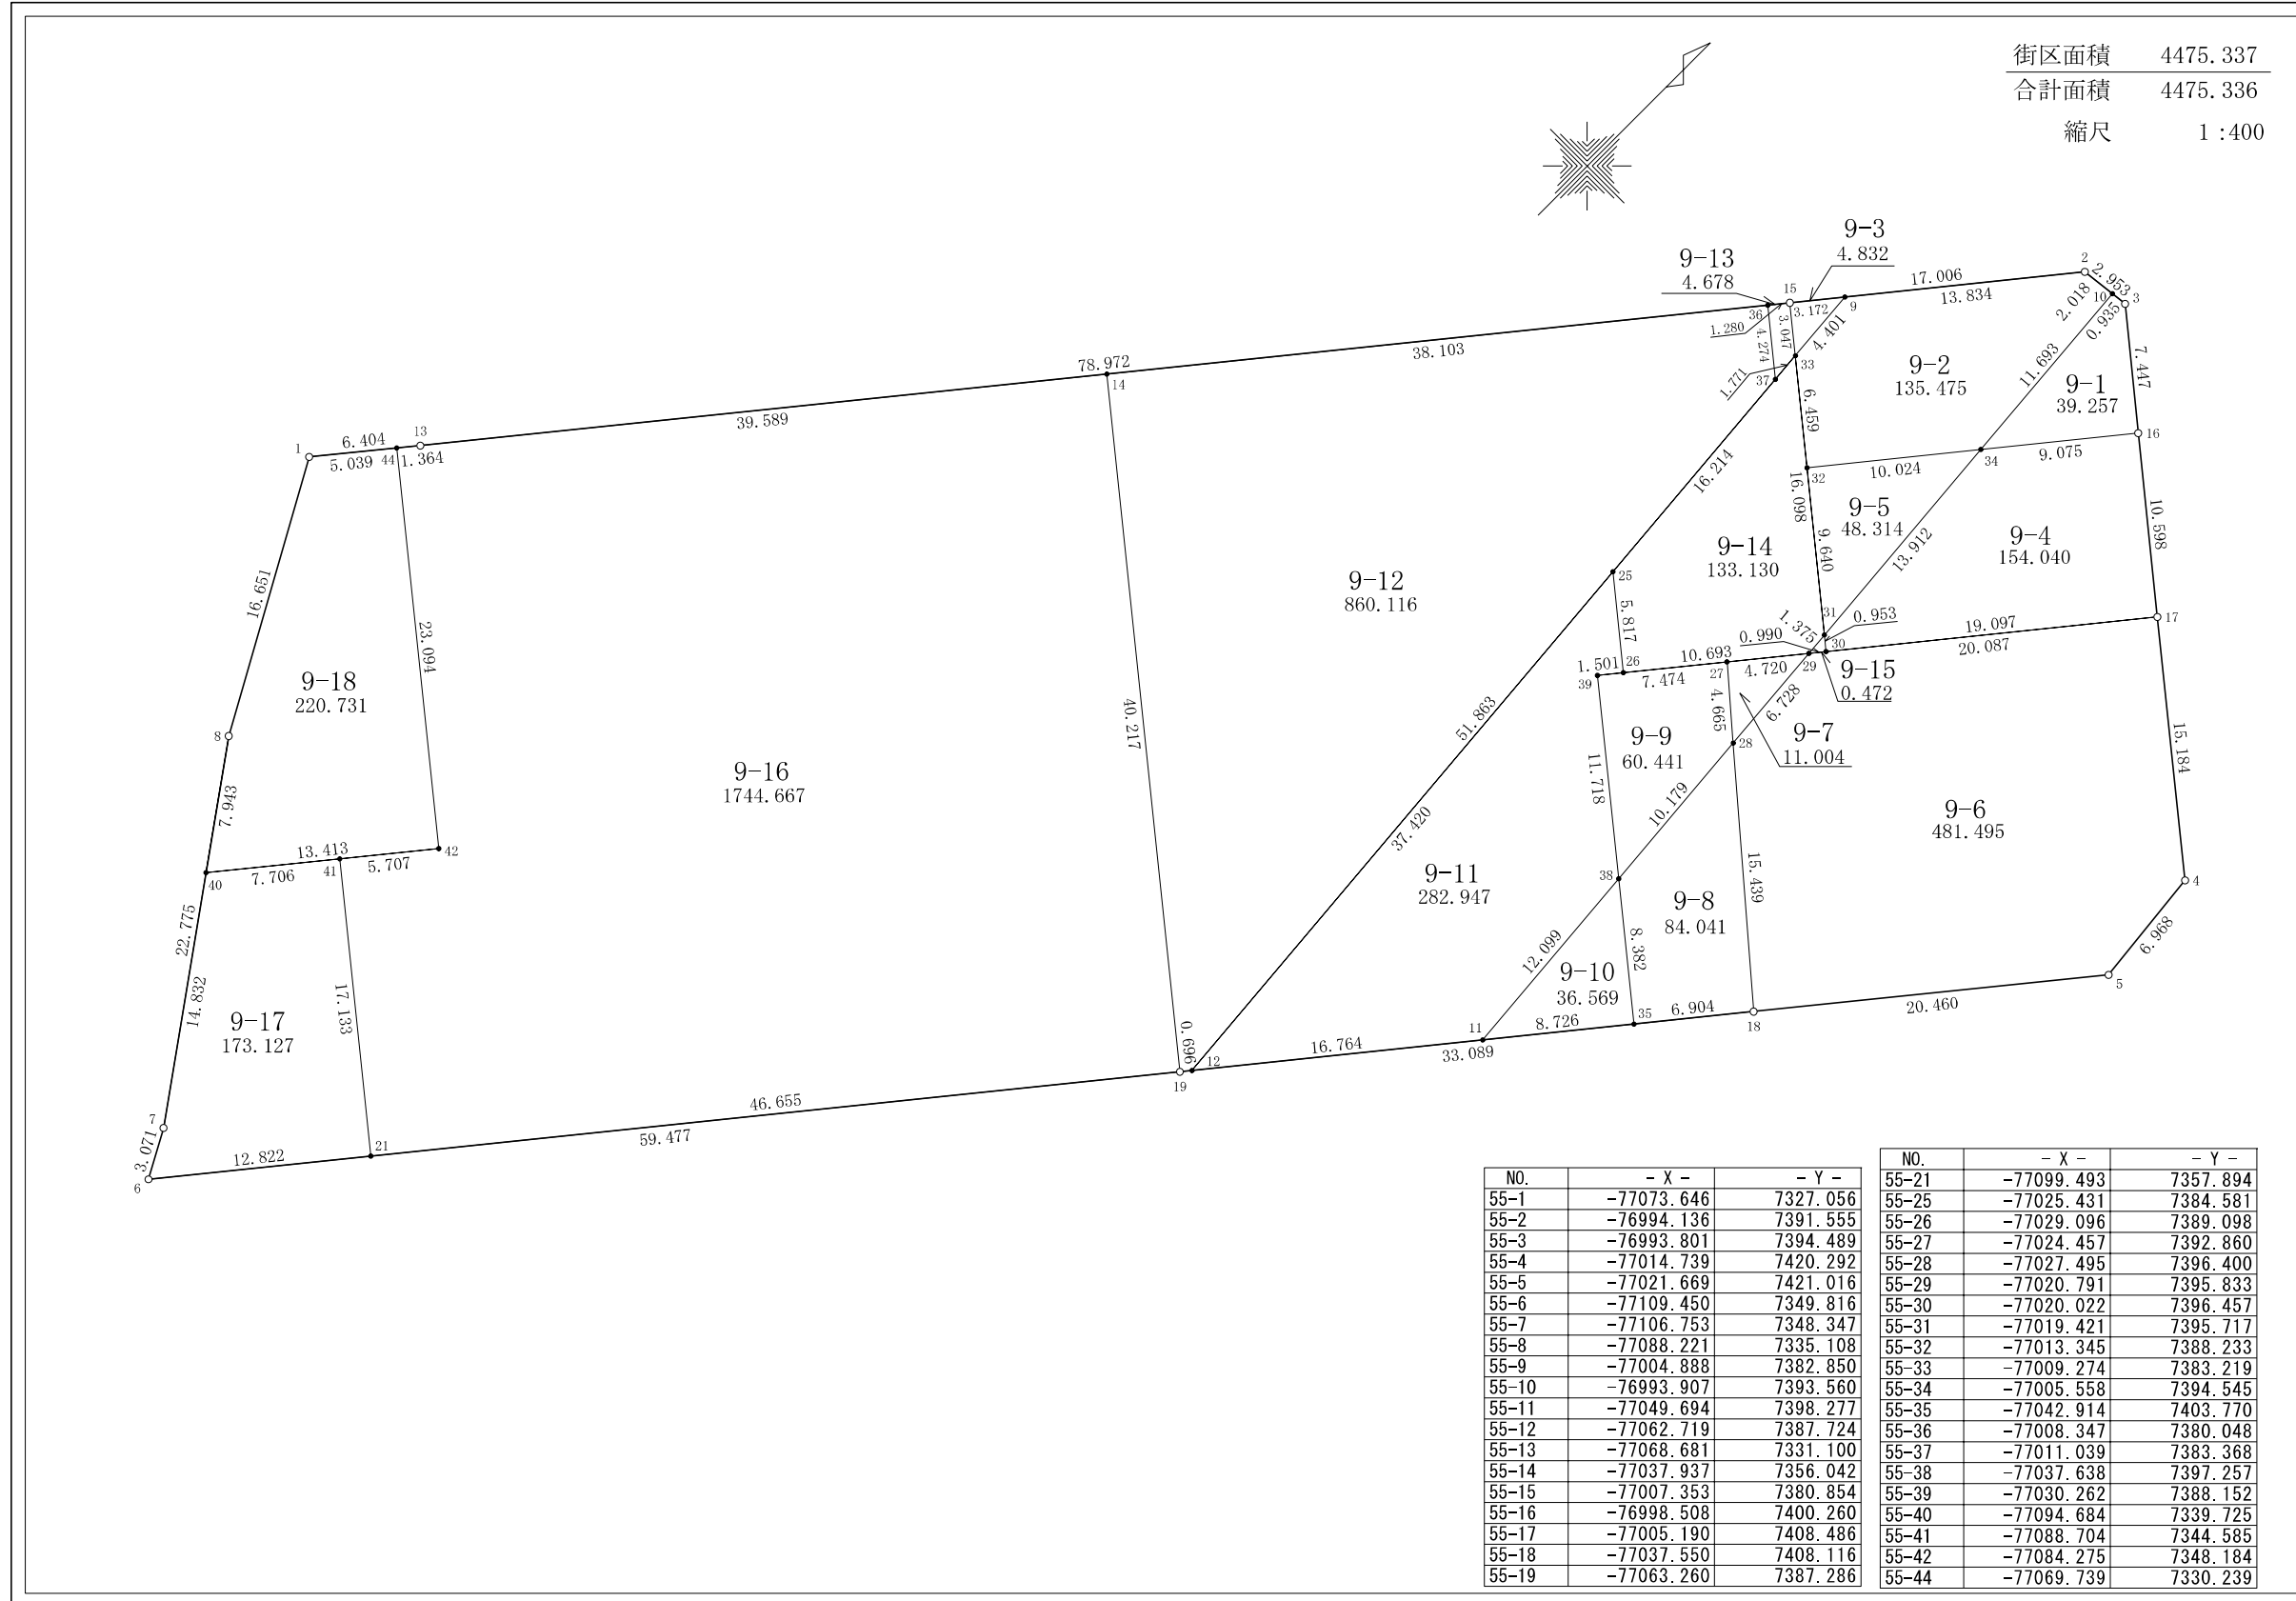

君津市 郡地区 画地出来形原子

郡二丁目9番

日付 平成21年12月18日

街区面積 4475.337
 合計面積 4475.336
 縮尺 1:400

現地とは必ずしも一致しないことがあります。あくまで参考図としてご利用ください。
 資料（写し）によって発生した直接または間接の損失、損害等について市では一切の責任を負いません。

大和測量株式会社