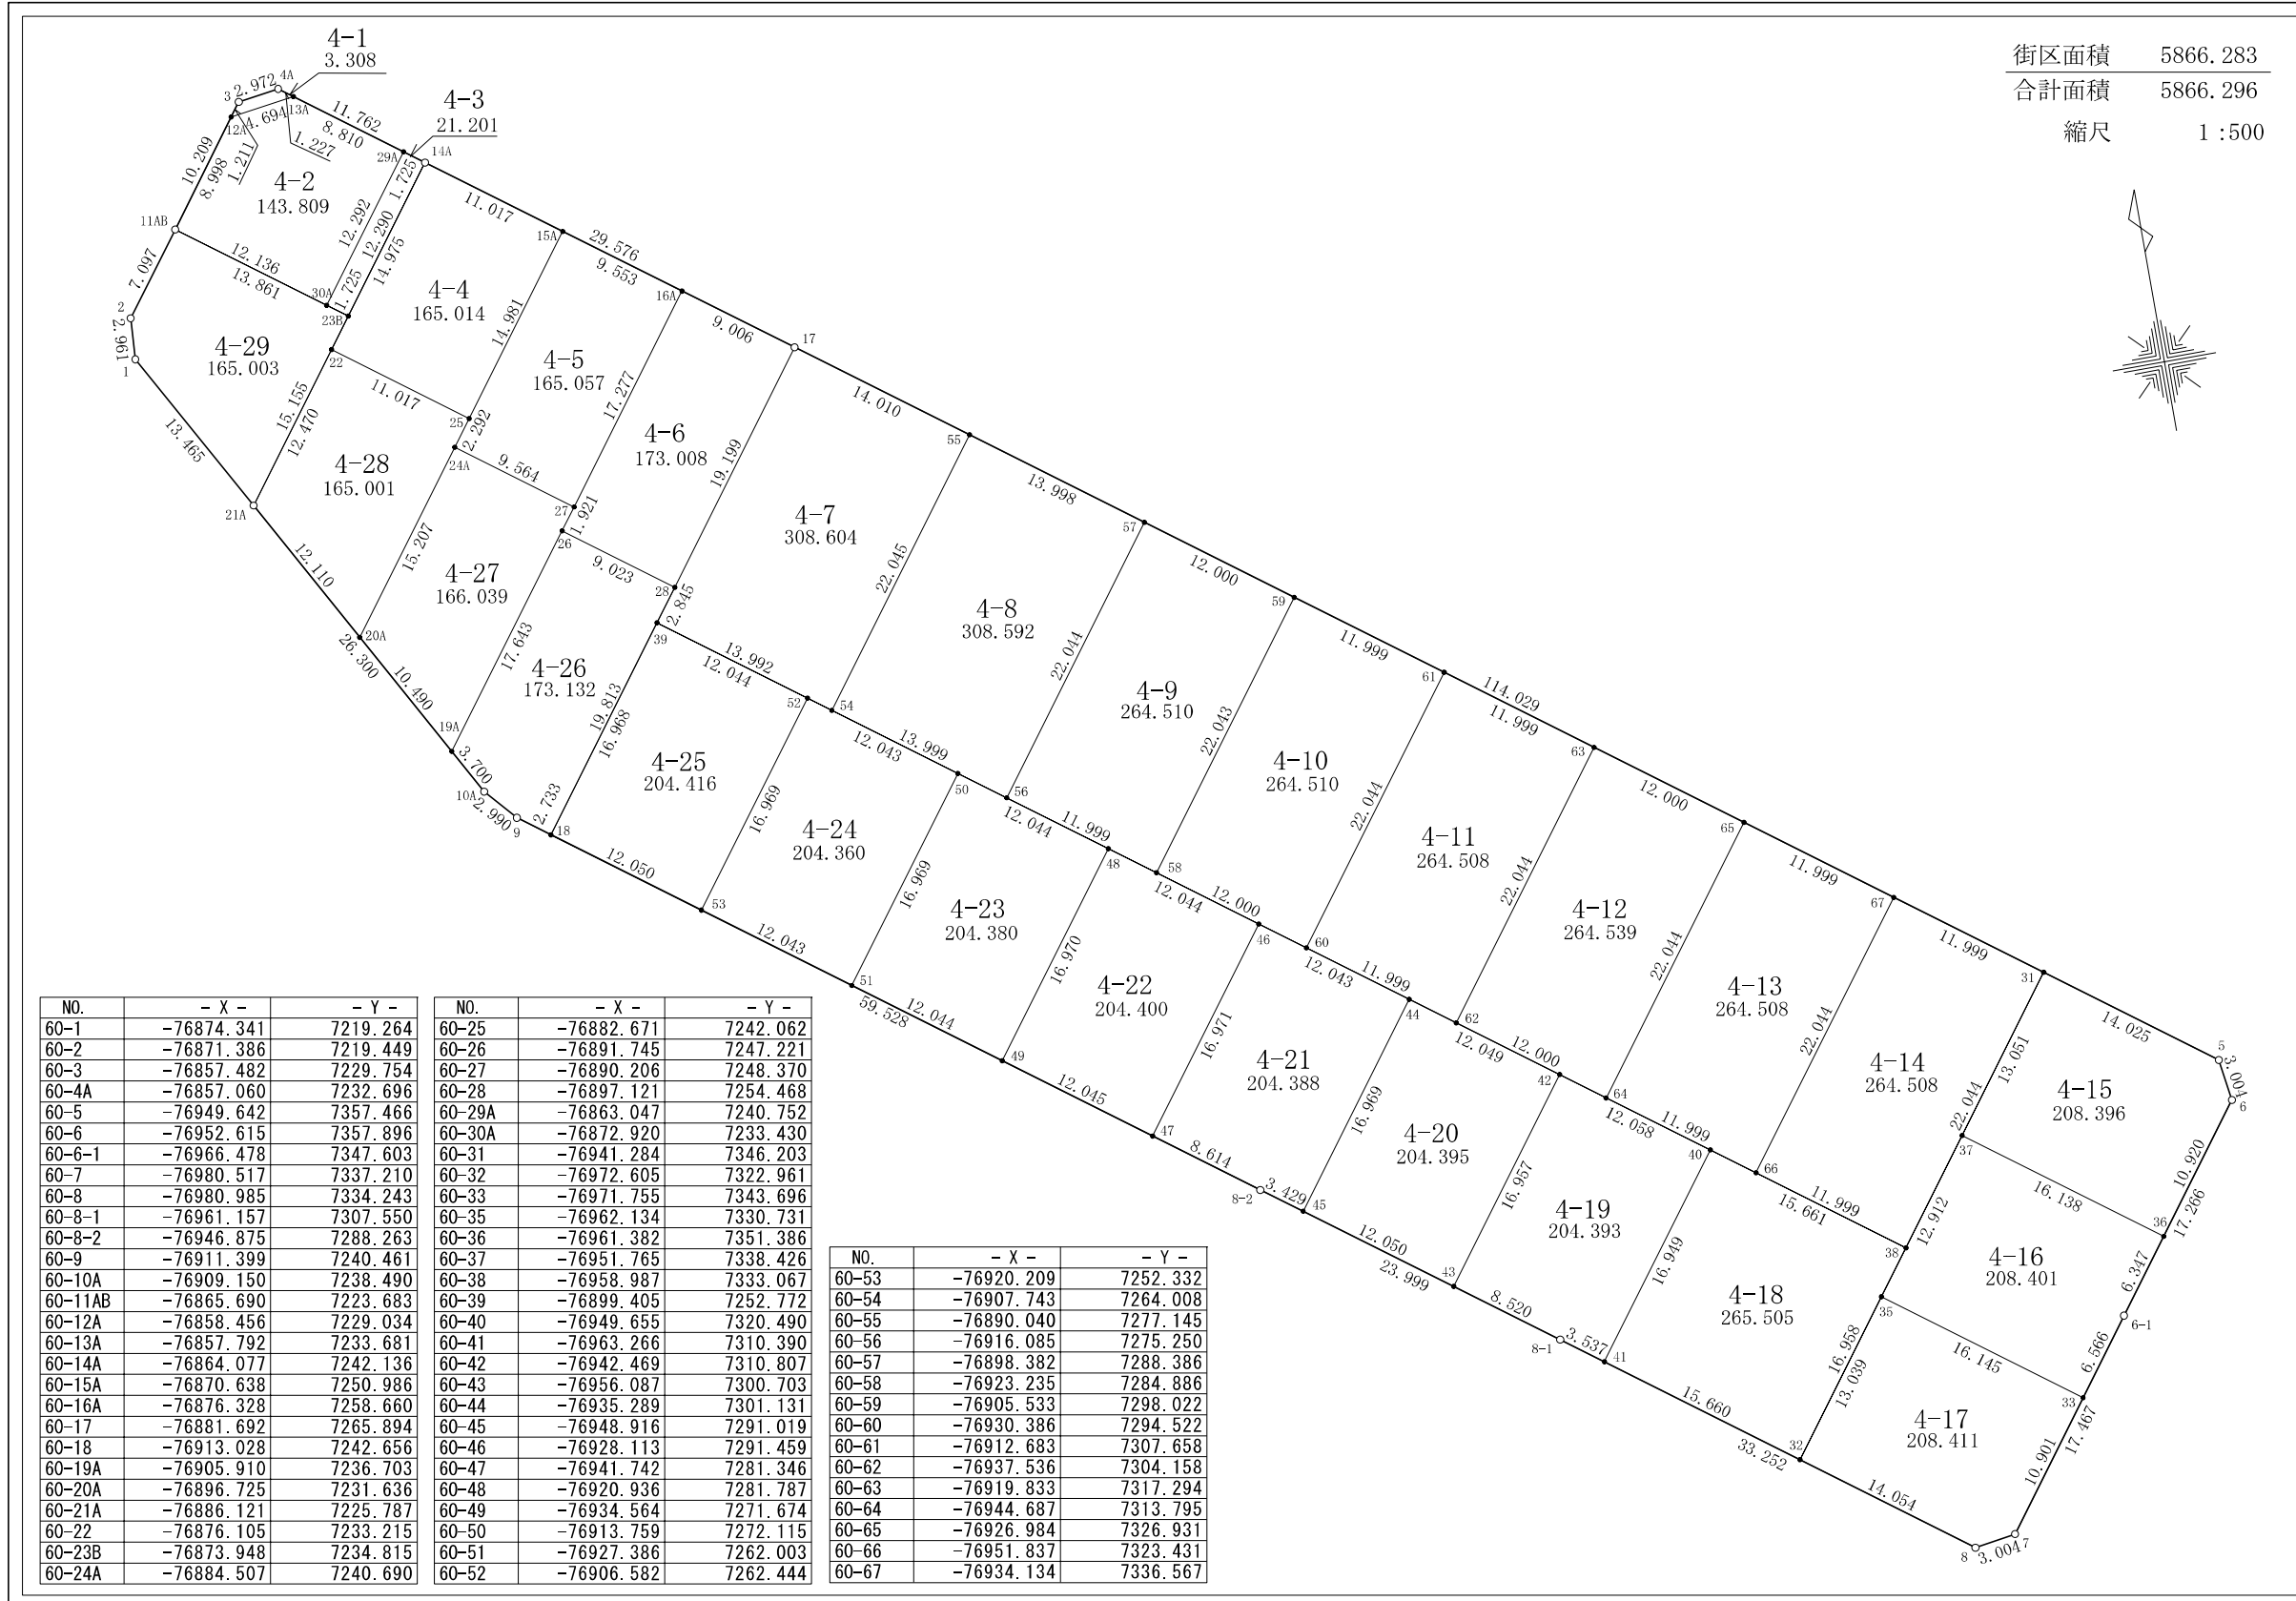

君津市 郡地区 画地出来形原子

郡二丁目4番

日付 平成21年12月18日

街区面積 5866.283  
 合計面積 5866.296  
 縮尺 1:500

NO.	- X -	- Y -
60-1	-76874.341	7219.264
60-2	-76871.386	7219.449
60-3	-76857.482	7229.754
60-4A	-76857.060	7232.696
60-5	-76949.642	7357.466
60-6	-76952.615	7357.896
60-6-1	-76966.478	7347.603
60-7	-76980.517	7337.210
60-8	-76980.985	7334.243
60-8-1	-76961.157	7307.550
60-8-2	-76946.875	7288.263
60-9	-76911.399	7240.461
60-10A	-76909.150	7238.490
60-11AB	-76865.690	7223.683
60-12A	-76858.456	7229.034
60-13A	-76857.792	7233.681
60-14A	-76864.077	7242.136
60-15A	-76870.638	7250.986
60-16A	-76876.328	7258.660
60-17	-76881.692	7265.894
60-18	-76913.028	7242.656
60-19A	-76905.910	7236.703
60-20A	-76896.725	7231.636
60-21A	-76886.121	7225.787
60-22	-76876.105	7233.215
60-23B	-76873.948	7234.815
60-24A	-76884.507	7240.690

NO.	- X -	- Y -
60-25	-76882.671	7242.062
60-26	-76891.745	7247.221
60-27	-76890.206	7248.370
60-28	-76897.121	7254.468
60-29A	-76863.047	7240.752
60-30A	-76872.920	7233.430
60-31	-76941.284	7346.203
60-32	-76972.605	7322.961
60-33	-76971.755	7343.696
60-35	-76962.134	7330.731
60-36	-76961.382	7351.386
60-37	-76951.765	7338.426
60-38	-76958.987	7333.067
60-39	-76899.405	7252.772
60-40	-76949.655	7320.490
60-41	-76963.266	7310.390
60-42	-76942.469	7310.807
60-43	-76956.087	7300.703
60-44	-76935.289	7301.131
60-45	-76948.916	7291.019
60-46	-76928.113	7291.459
60-47	-76941.742	7281.346
60-48	-76920.936	7281.787
60-49	-76934.564	7271.674
60-50	-76913.759	7272.115
60-51	-76927.386	7262.003
60-52	-76906.582	7262.444

NO.	- X -	- Y -
60-53	-76920.209	7252.332
60-54	-76907.743	7264.008
60-55	-76890.040	7277.145
60-56	-76916.085	7275.250
60-57	-76898.382	7288.386
60-58	-76923.235	7284.886
60-59	-76905.533	7298.022
60-60	-76930.386	7294.522
60-61	-76912.683	7307.658
60-62	-76937.536	7304.158
60-63	-76919.833	7317.294
60-64	-76944.687	7313.795
60-65	-76926.984	7326.931
60-66	-76951.837	7323.431
60-67	-76934.134	7336.567