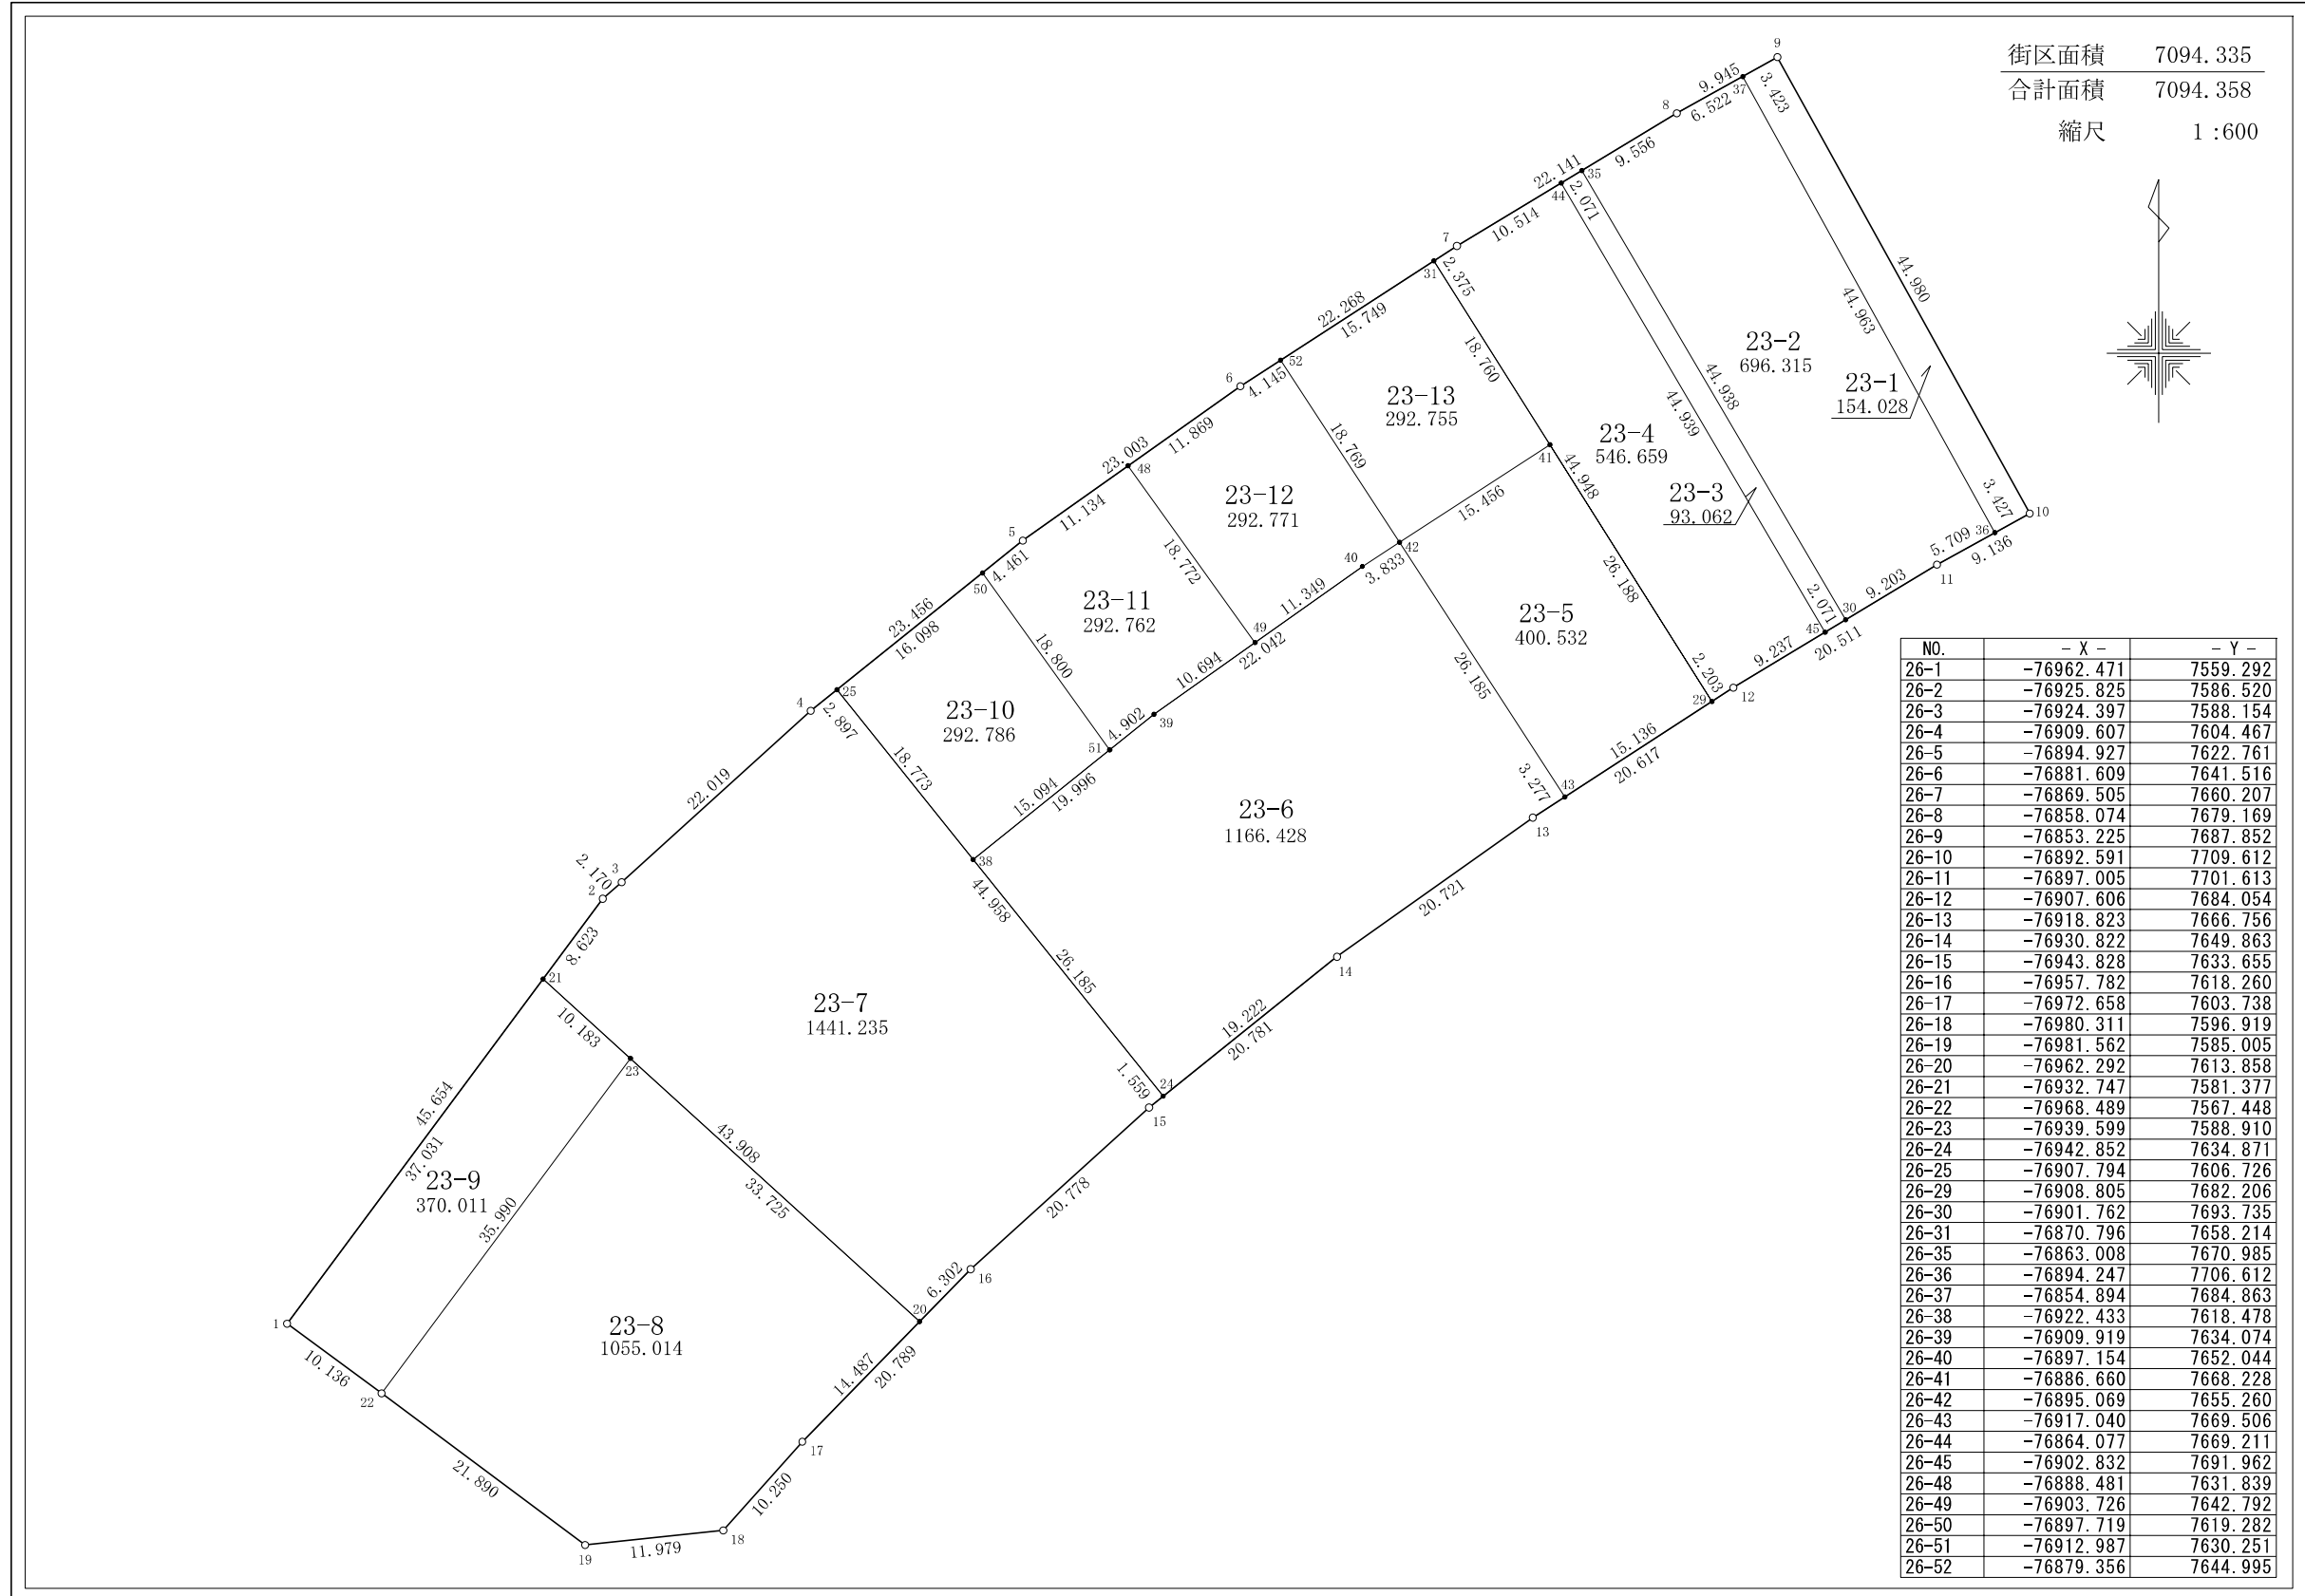

君津市 郡地区 画地出来形原子

郡一丁目23番

日付 平成21年12月18日

現地とは必ずしも一致しないことがあります。あくまで参考図としてご利用ください。
 資料（写し）によって発生した直接または間接の損失、損害等について市では一切の責任を負いません。

大和測量株式会社