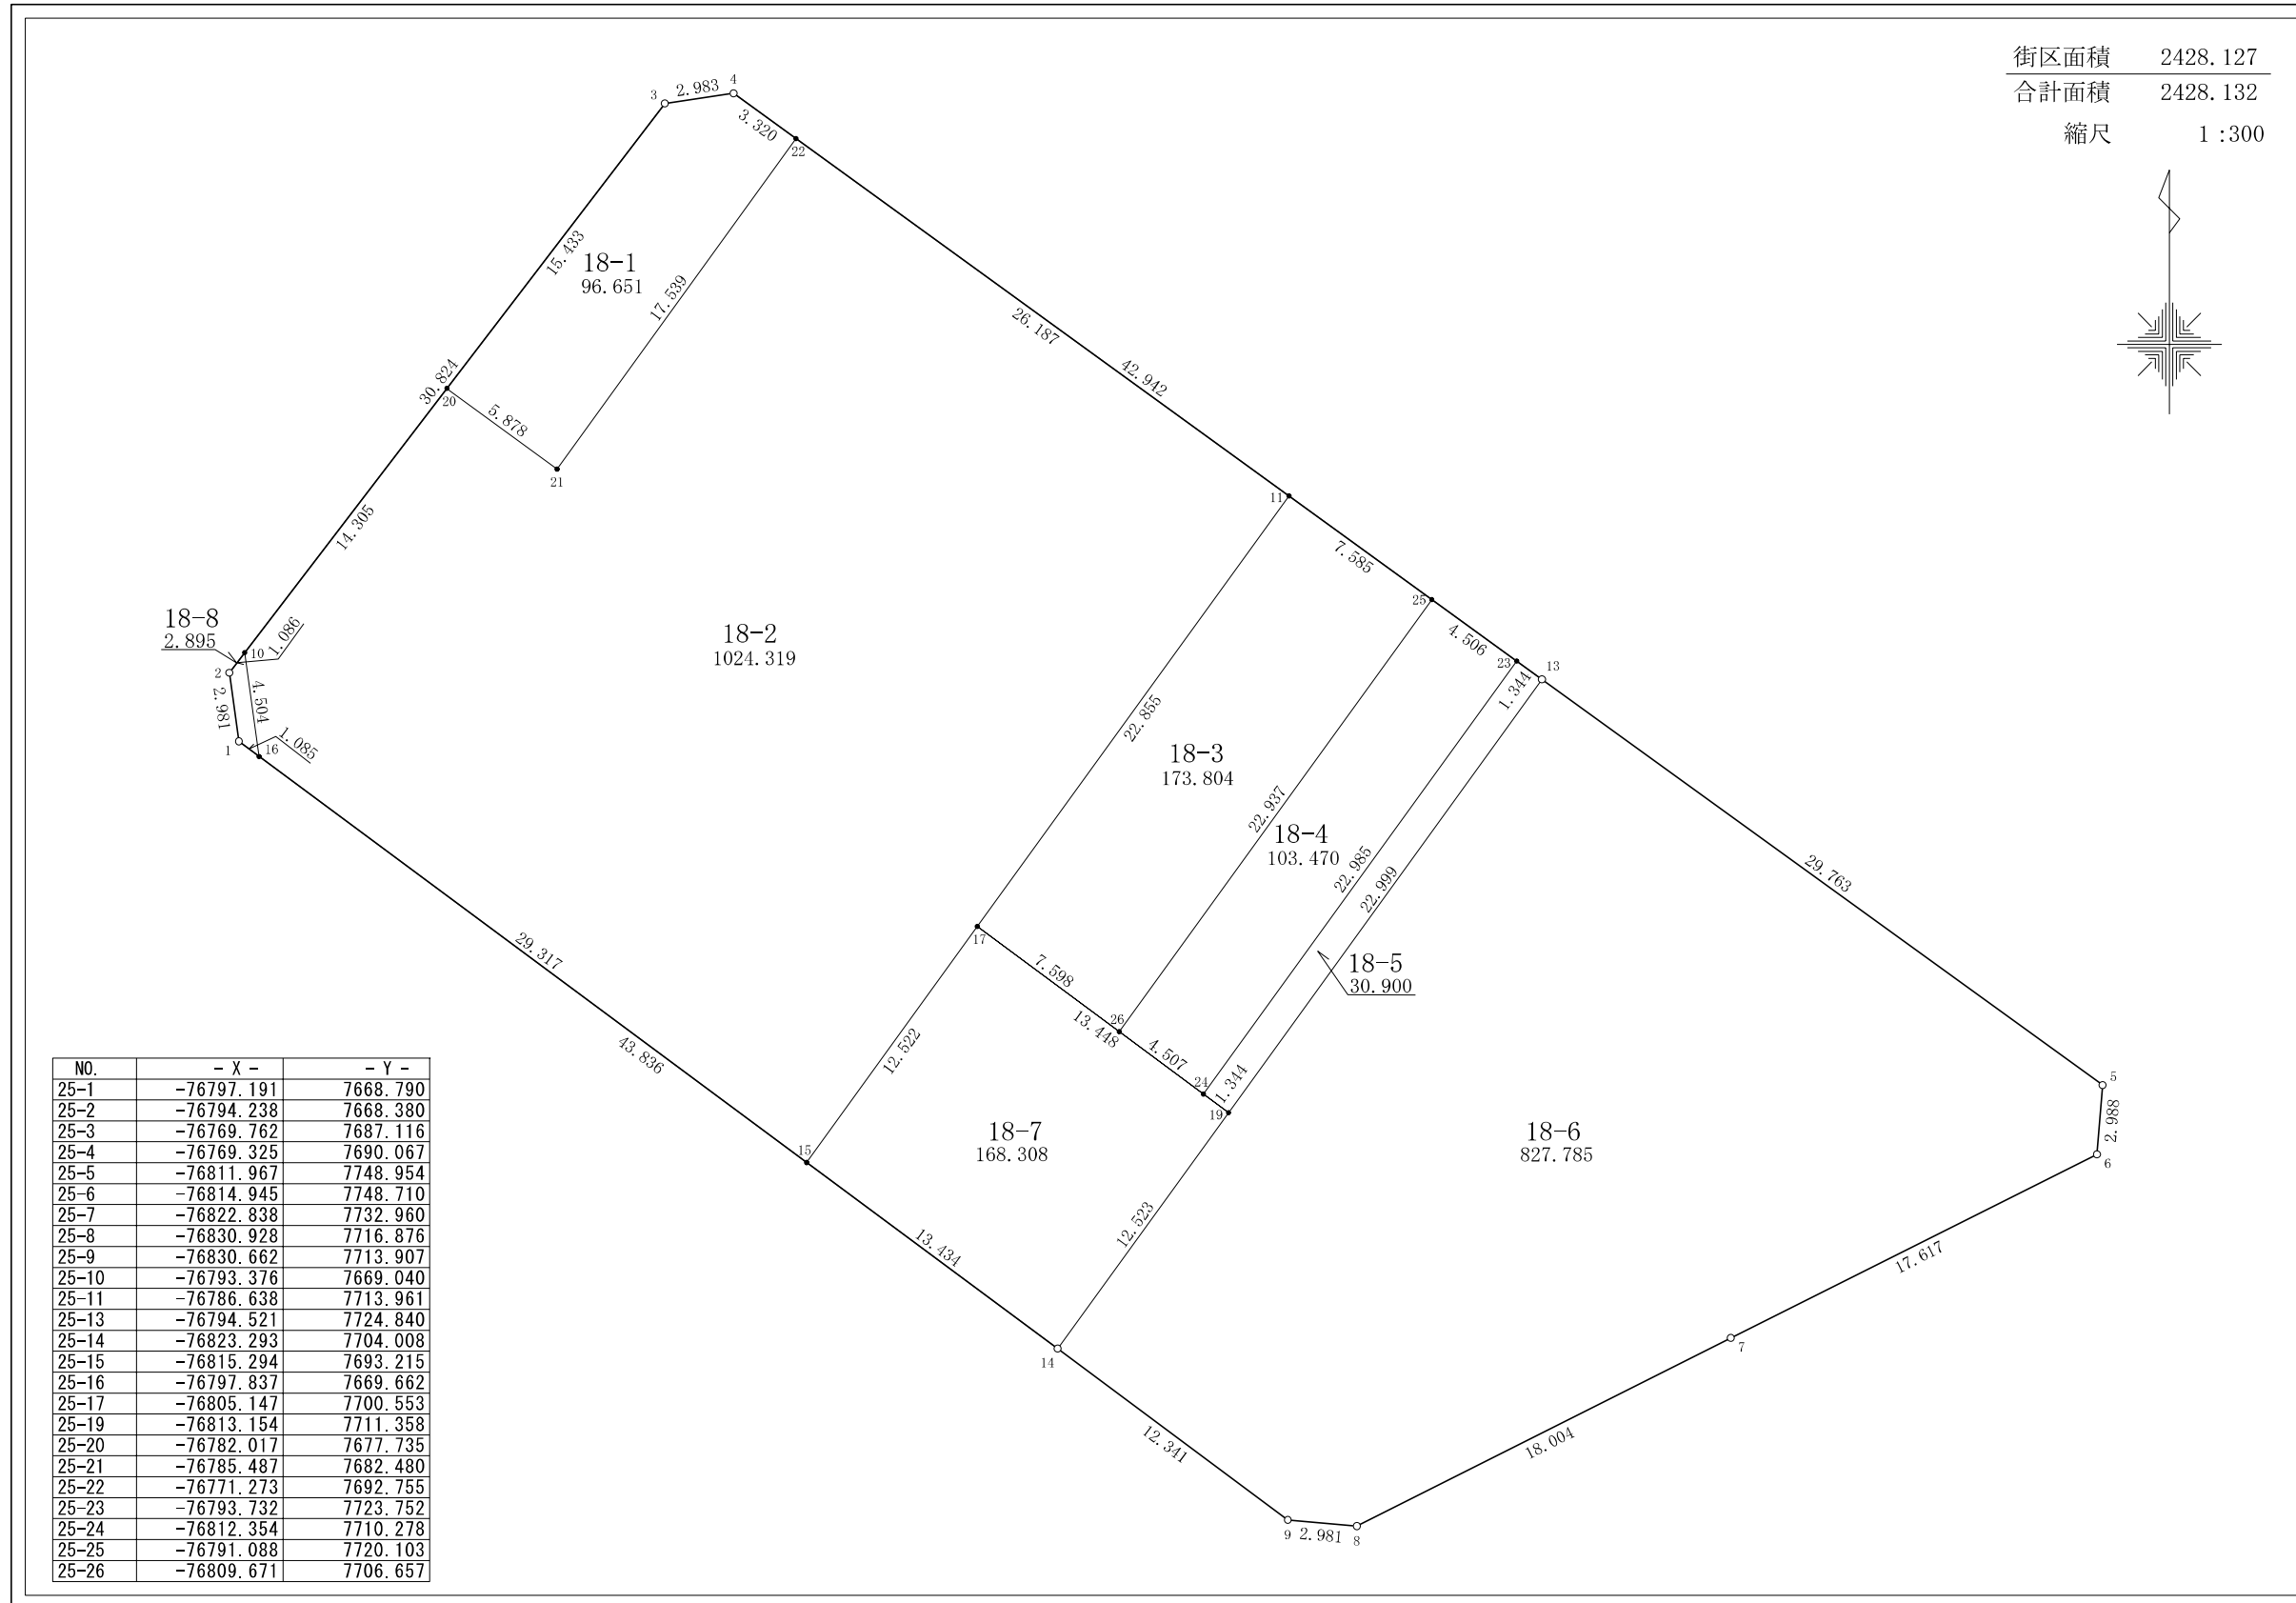

君津市 郡地区 画地出来形原子

郡一丁目18番

日付 平成21年12月18日

街区面積 2428.127
 合計面積 2428.132
 縮尺 1:300

大和測量株式会社

現地とは必ずしも一致しないことがあります。あくまで参考図としてご利用ください。
 資料（写し）によって発生した直接または間接の損失、損害等について市では一切の責任を負いません。