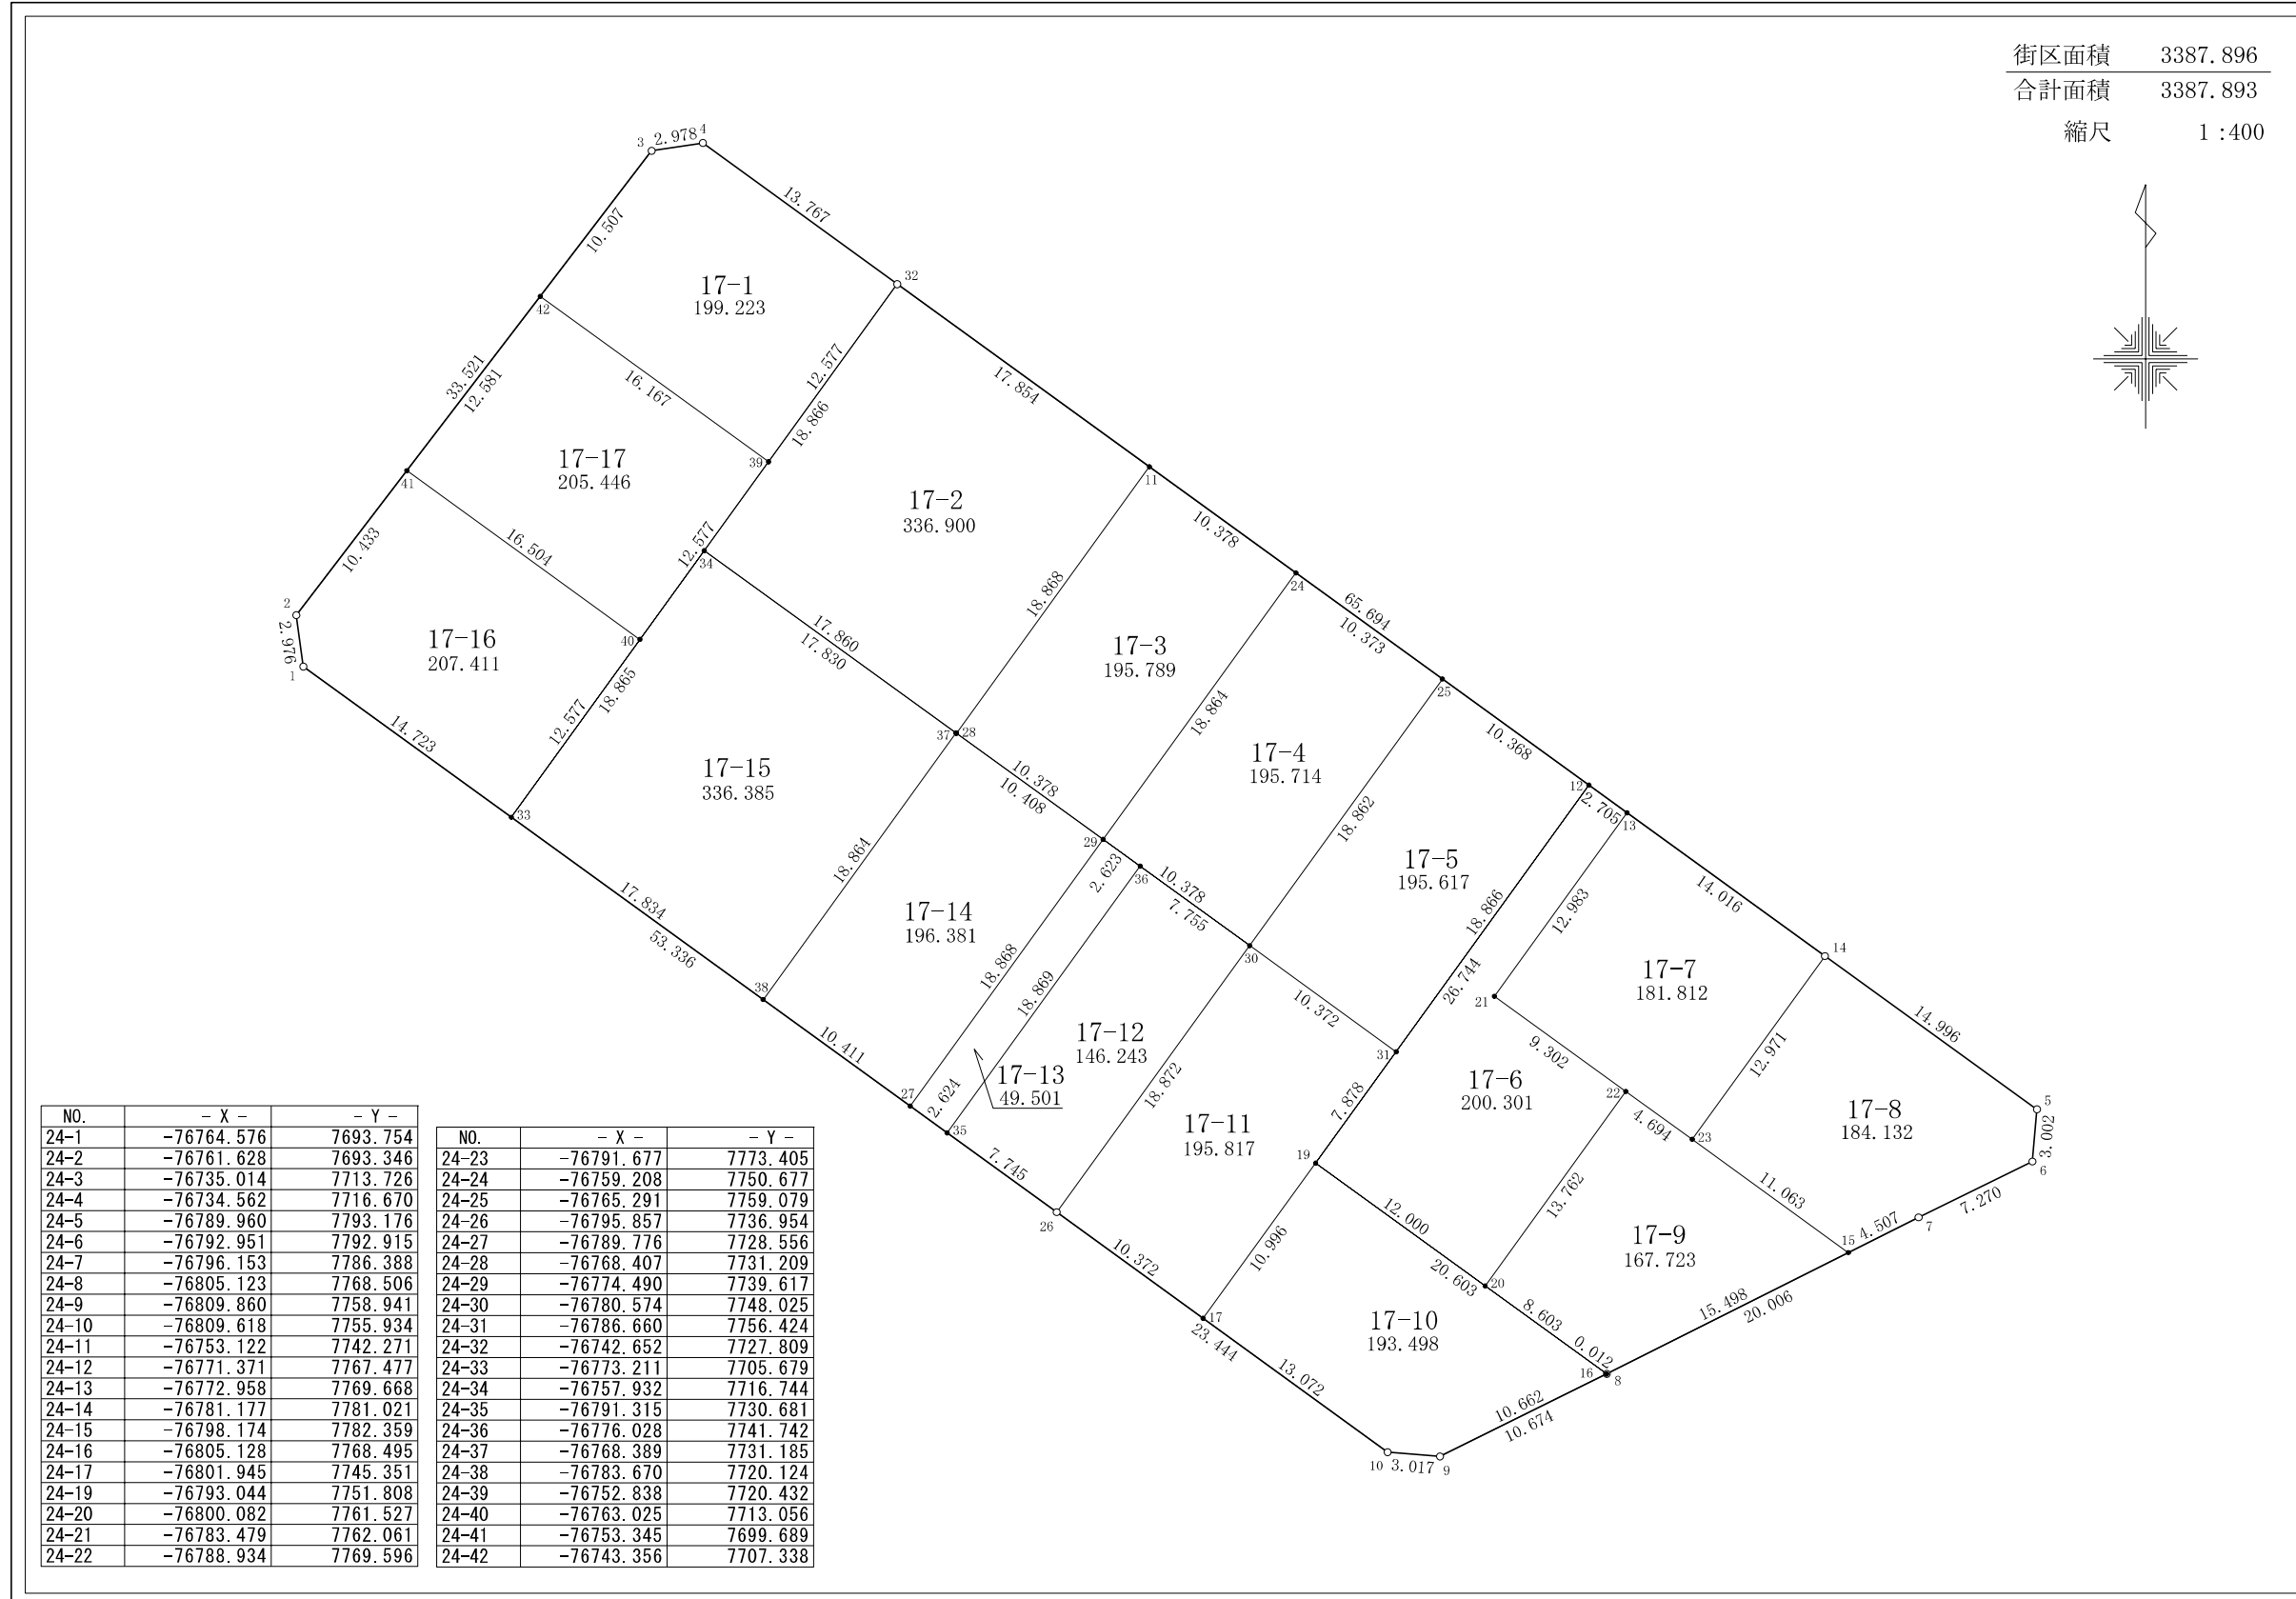

君津市 郡地区 画地出来形原子

郡一丁目17番

日付 平成21年12月18日

街区面積 3387.896

合計面積 3387.893

縮尺 1 : 400

大和測量株式会社

現地とは必ずしも一致しないことがあります。あくまで参考図としてご利用ください。  
資料（写し）によって発生した直接または間接の損失、損害等について市では一切の責任を負いません。