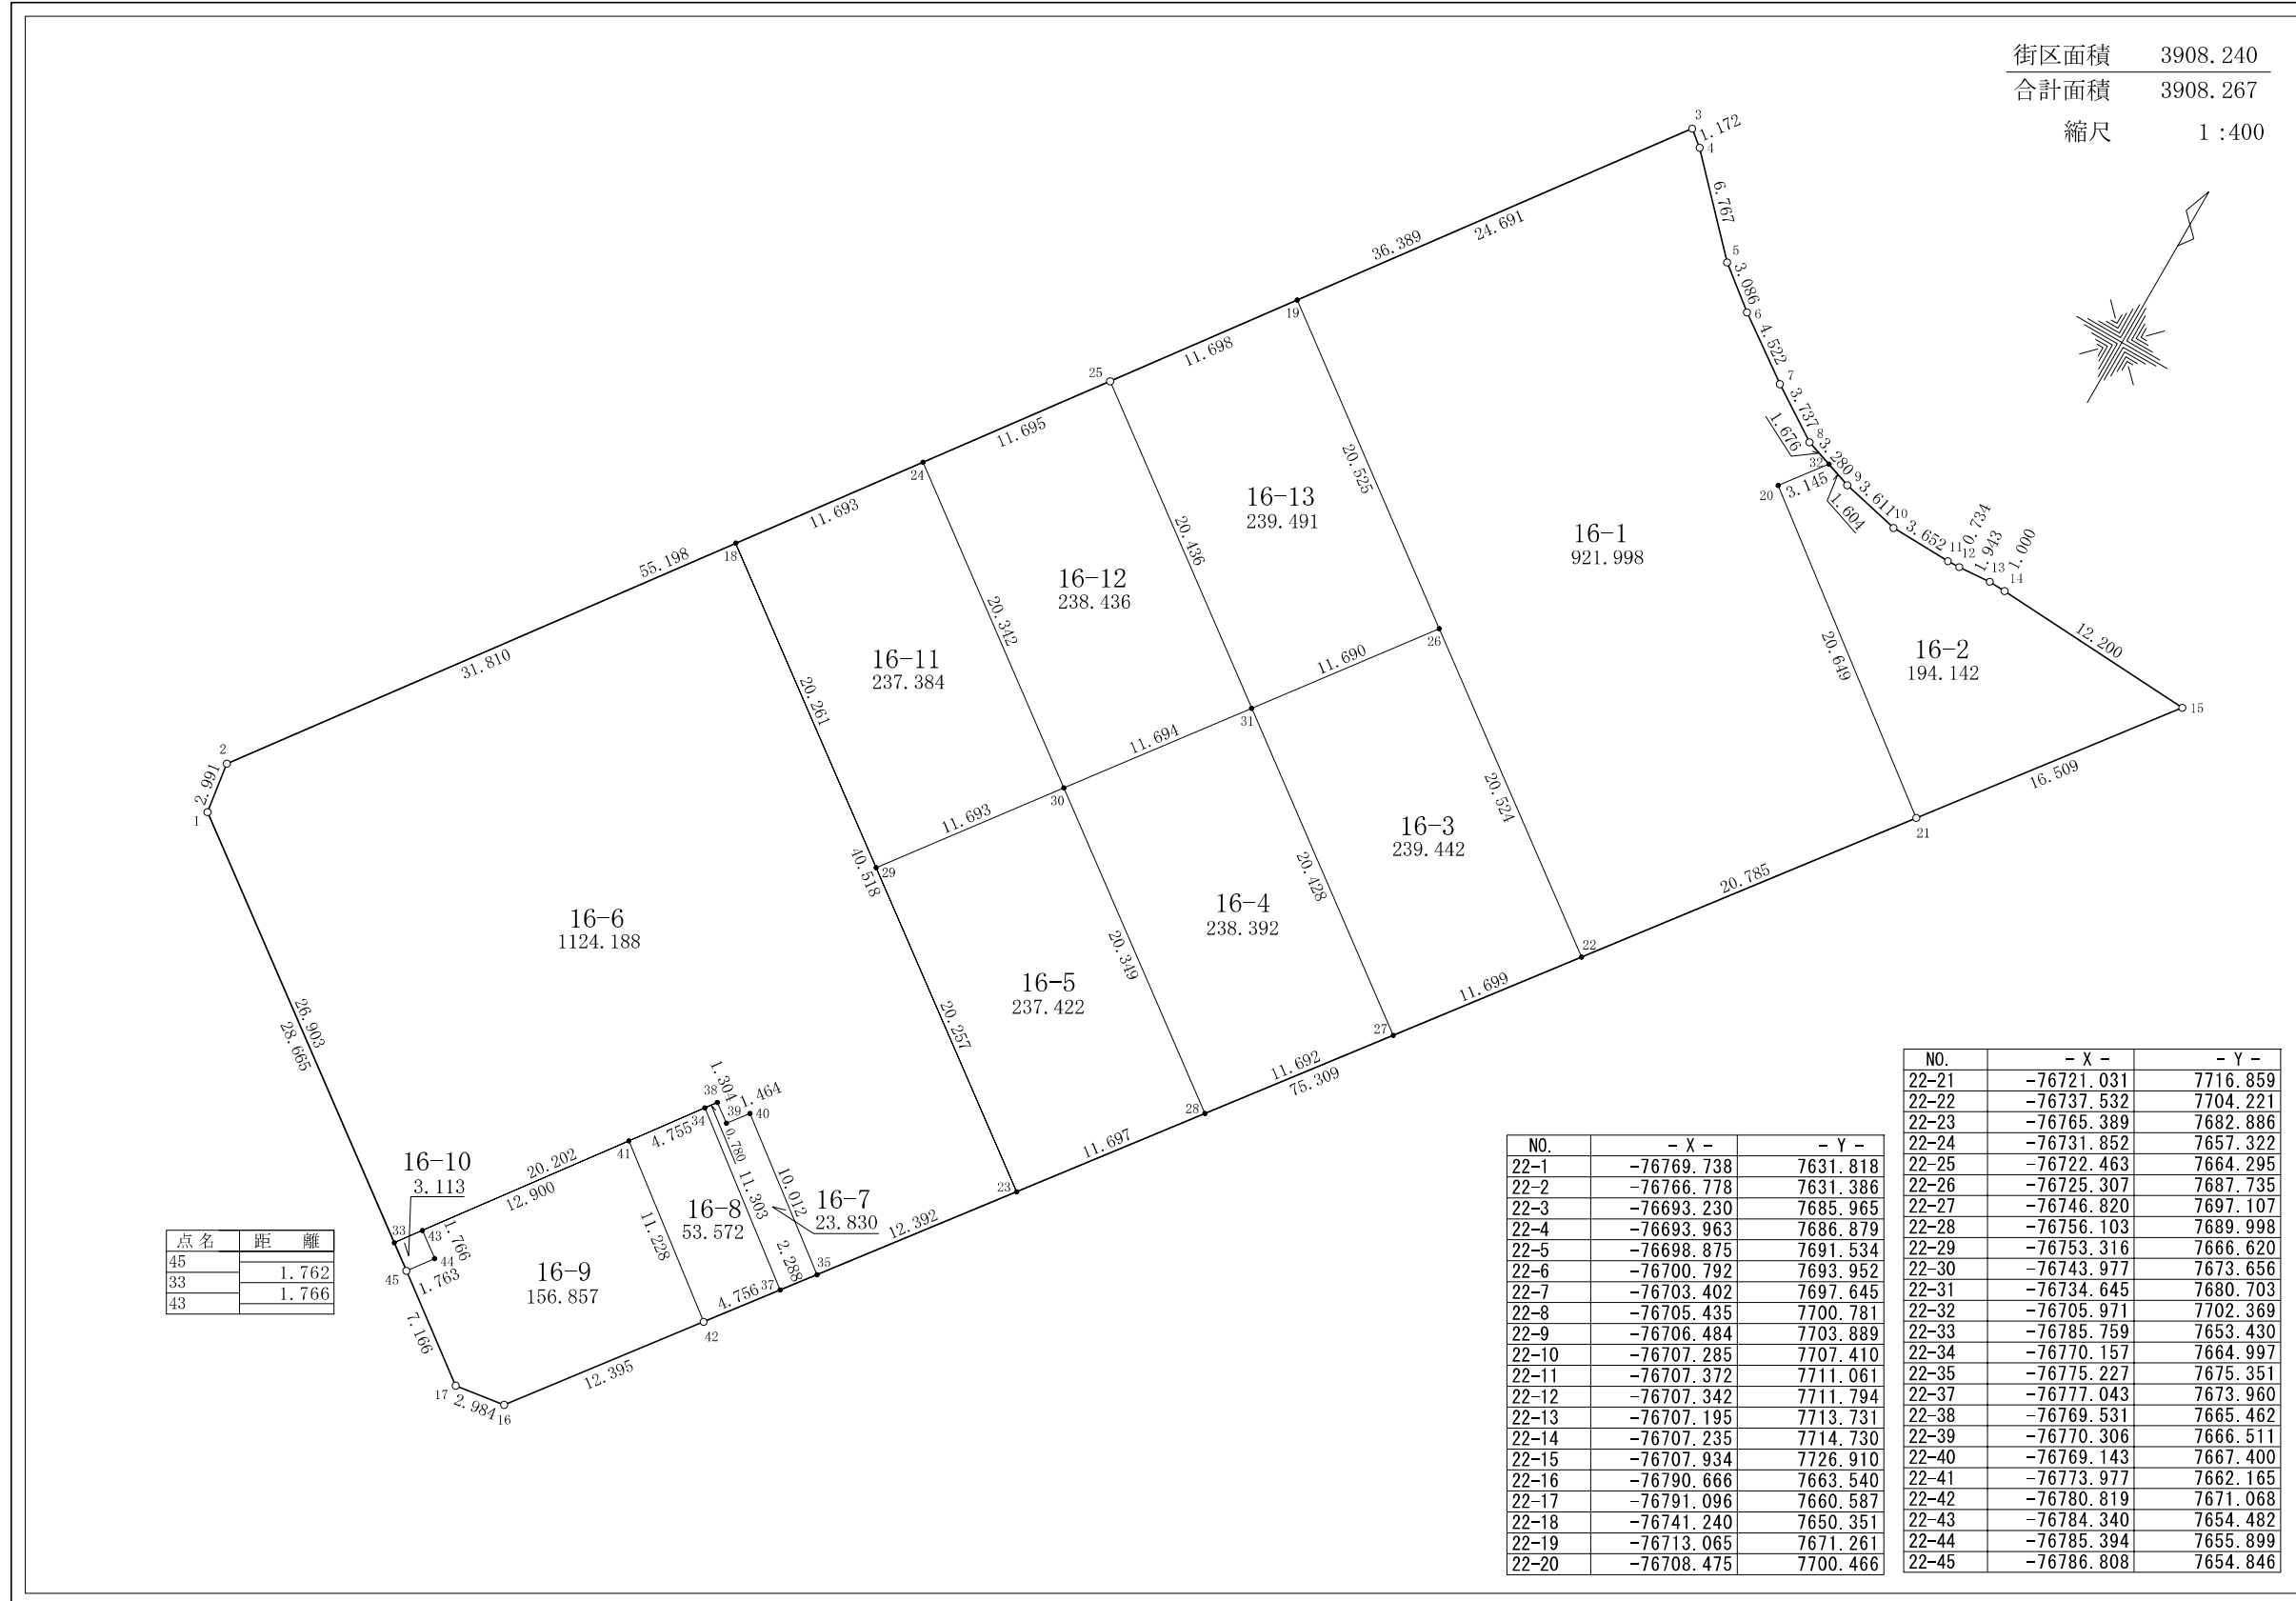

君津市 郡地区 画地出来形原子

郡一丁目16番

日付 平成21年12月18日

街区面積 3908.240
 合計面積 3908.267
 縮尺 1 : 400

点名	距離
45	1.762
33	1.766
43	1.766

現地とは必ずしも一致しないことがあります。あくまで参考図としてご利用ください。
 資料（写し）によって発生した直接または間接の損失、損害等について市では一切の責任を負いません。

大和測量株式会社