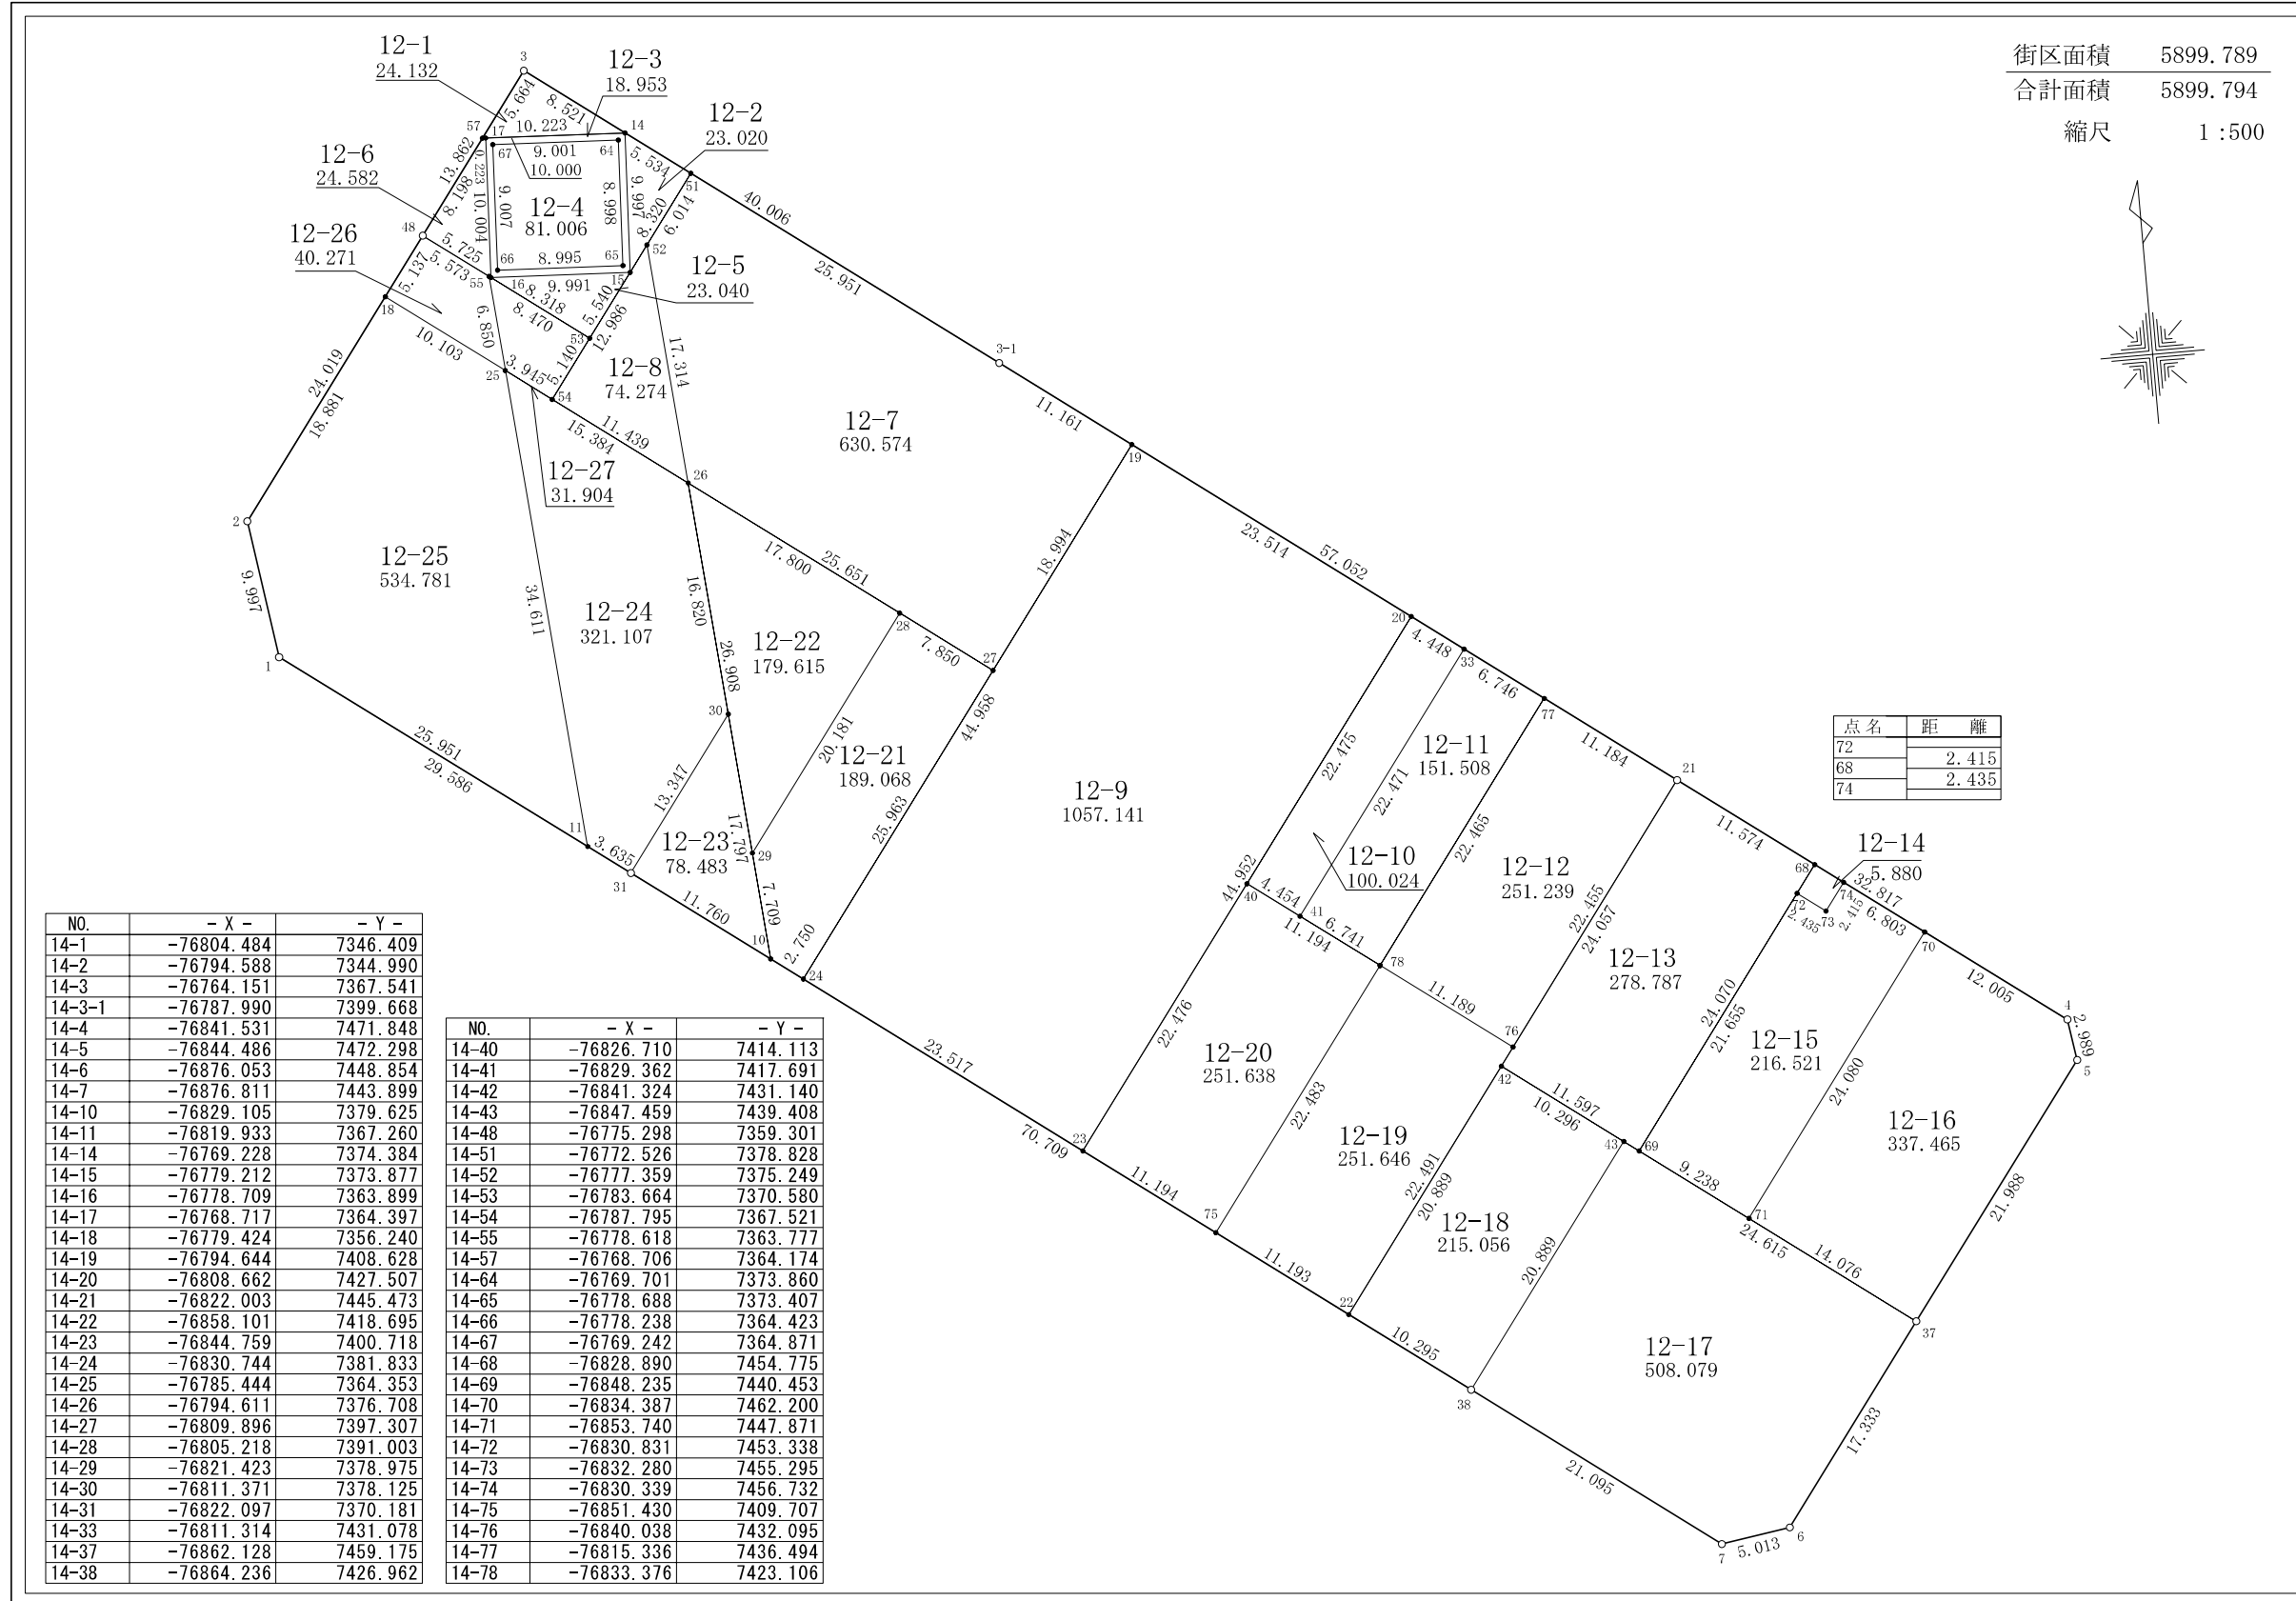

君津市 郡地区 画地出来形原子

郡一丁目12番

日付 平成21年12月18日

大和測量株式会社

現地とは必ずしも一致しないことがあります。あくまで参考図としてご利用ください。
 資料（写し）によって発生した直接または間接の損失、損害等について市では一切の責任を負いません。