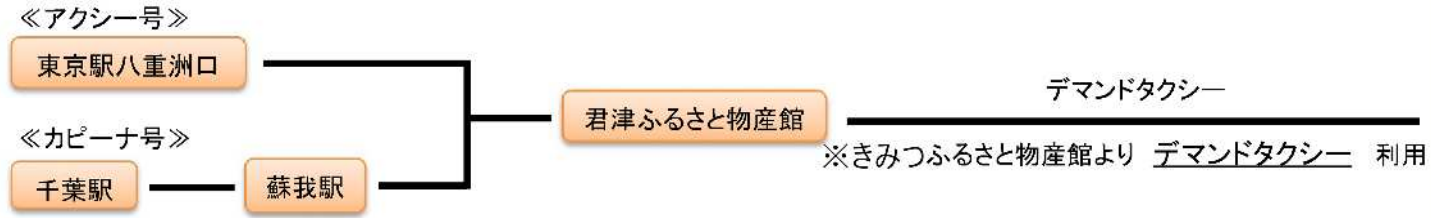

清水溪流広場・濃溝の滝

電車

車

高速バス

デマンドタクシー

デマンドタクシーの詳細につきましては、君津市HPよりご確認ください。