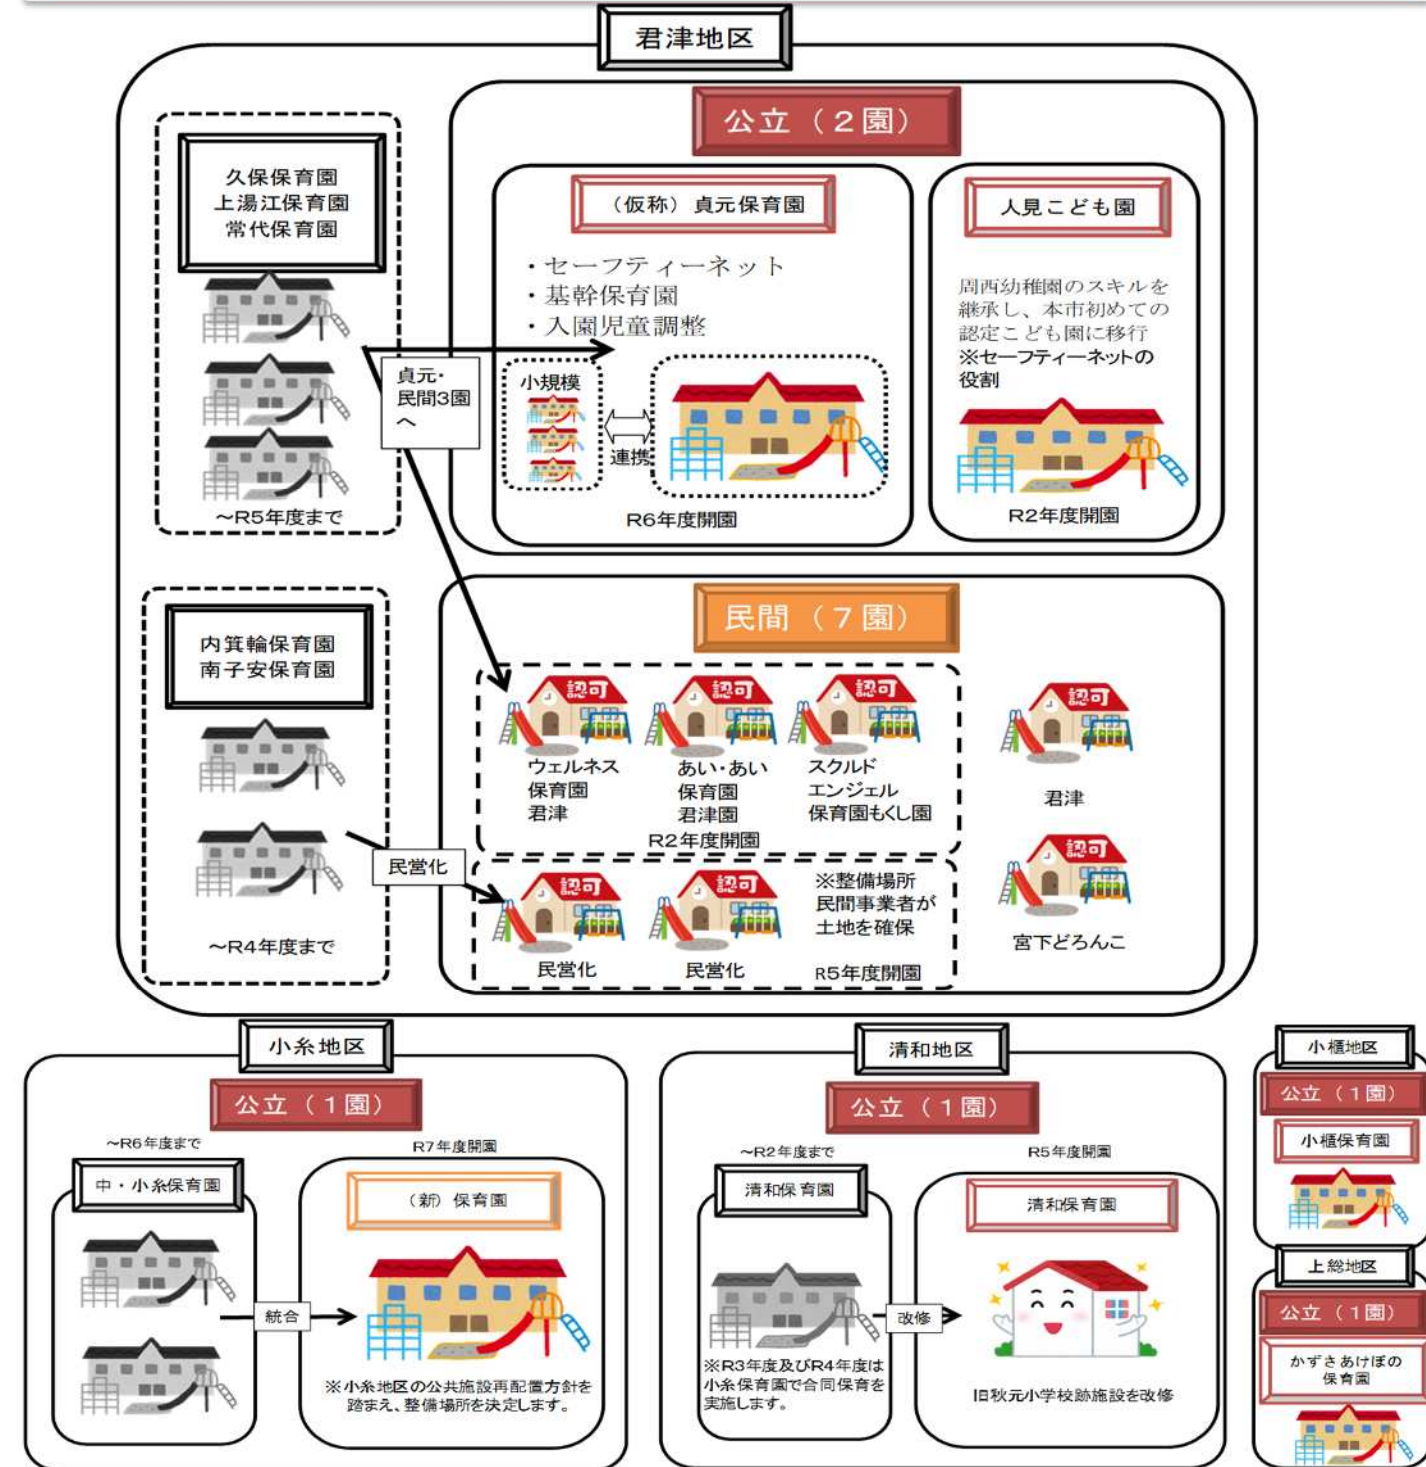

君津市保育環境整備計画 概要版

将来を担う子どもの主体的な育ちを
支える保育環境を目指します
～安心できる君津の保育～

整備イメージ

整備スケジュール

地区	保育園名	使用場所	R2	R3	R4	R5	R6	備考
			2020	2021	2022	2023	2024	
君津	人見	人見	こども園開園					
	久保	(仮) 貞元・民間3園	保護者説明会					(仮) 貞元・民間3園へ
	上湯江	(仮) 貞元・民間3園	保護者説明会		新規入園受付なし	新規入園受付なし		(仮) 貞元・民間3園へ
	常代	(仮) 貞元・民間3園	保護者説明会		新規入園受付なし	新規入園受付なし		(仮) 貞元・民間3園へ
	内箕輪	民間土地	保護者説明会	事業者公募・決定	建設	開園 (民営化)		
	南子安	民間土地	保護者説明会	事業者公募・決定	建設	開園 (民営化)		
	(仮称) 貞元	貞元市有地	整備手法検討	設計	設計・建設	建設	開園 (公立)	
小系	中・小系	市有地	保護者説明会	小系地区公共施設再配置方針の検討	設計	設計	建設 ※R7年度開園	中・小系統合
清和	清和	旧秋元小学校跡施設	旧秋元小学校跡施設活用に向けた検討、設計及び保護者説明会	設計・改修 (小系保育園で合同保育)	改修 (小系保育園で合同保育)	開園 (公立)		※安全対策工事未実施のため、R3年度・R4年度は小系で合同保育を行う。
小櫃	小櫃	小櫃	修繕や改修により、適切に維持保全に努める					
上総	かずさあけぼの	かずさあけぼの	修繕や改修により、適切に維持保全に努める					

※民間事業者の公募状況等により、計画を見直す可能性があります。