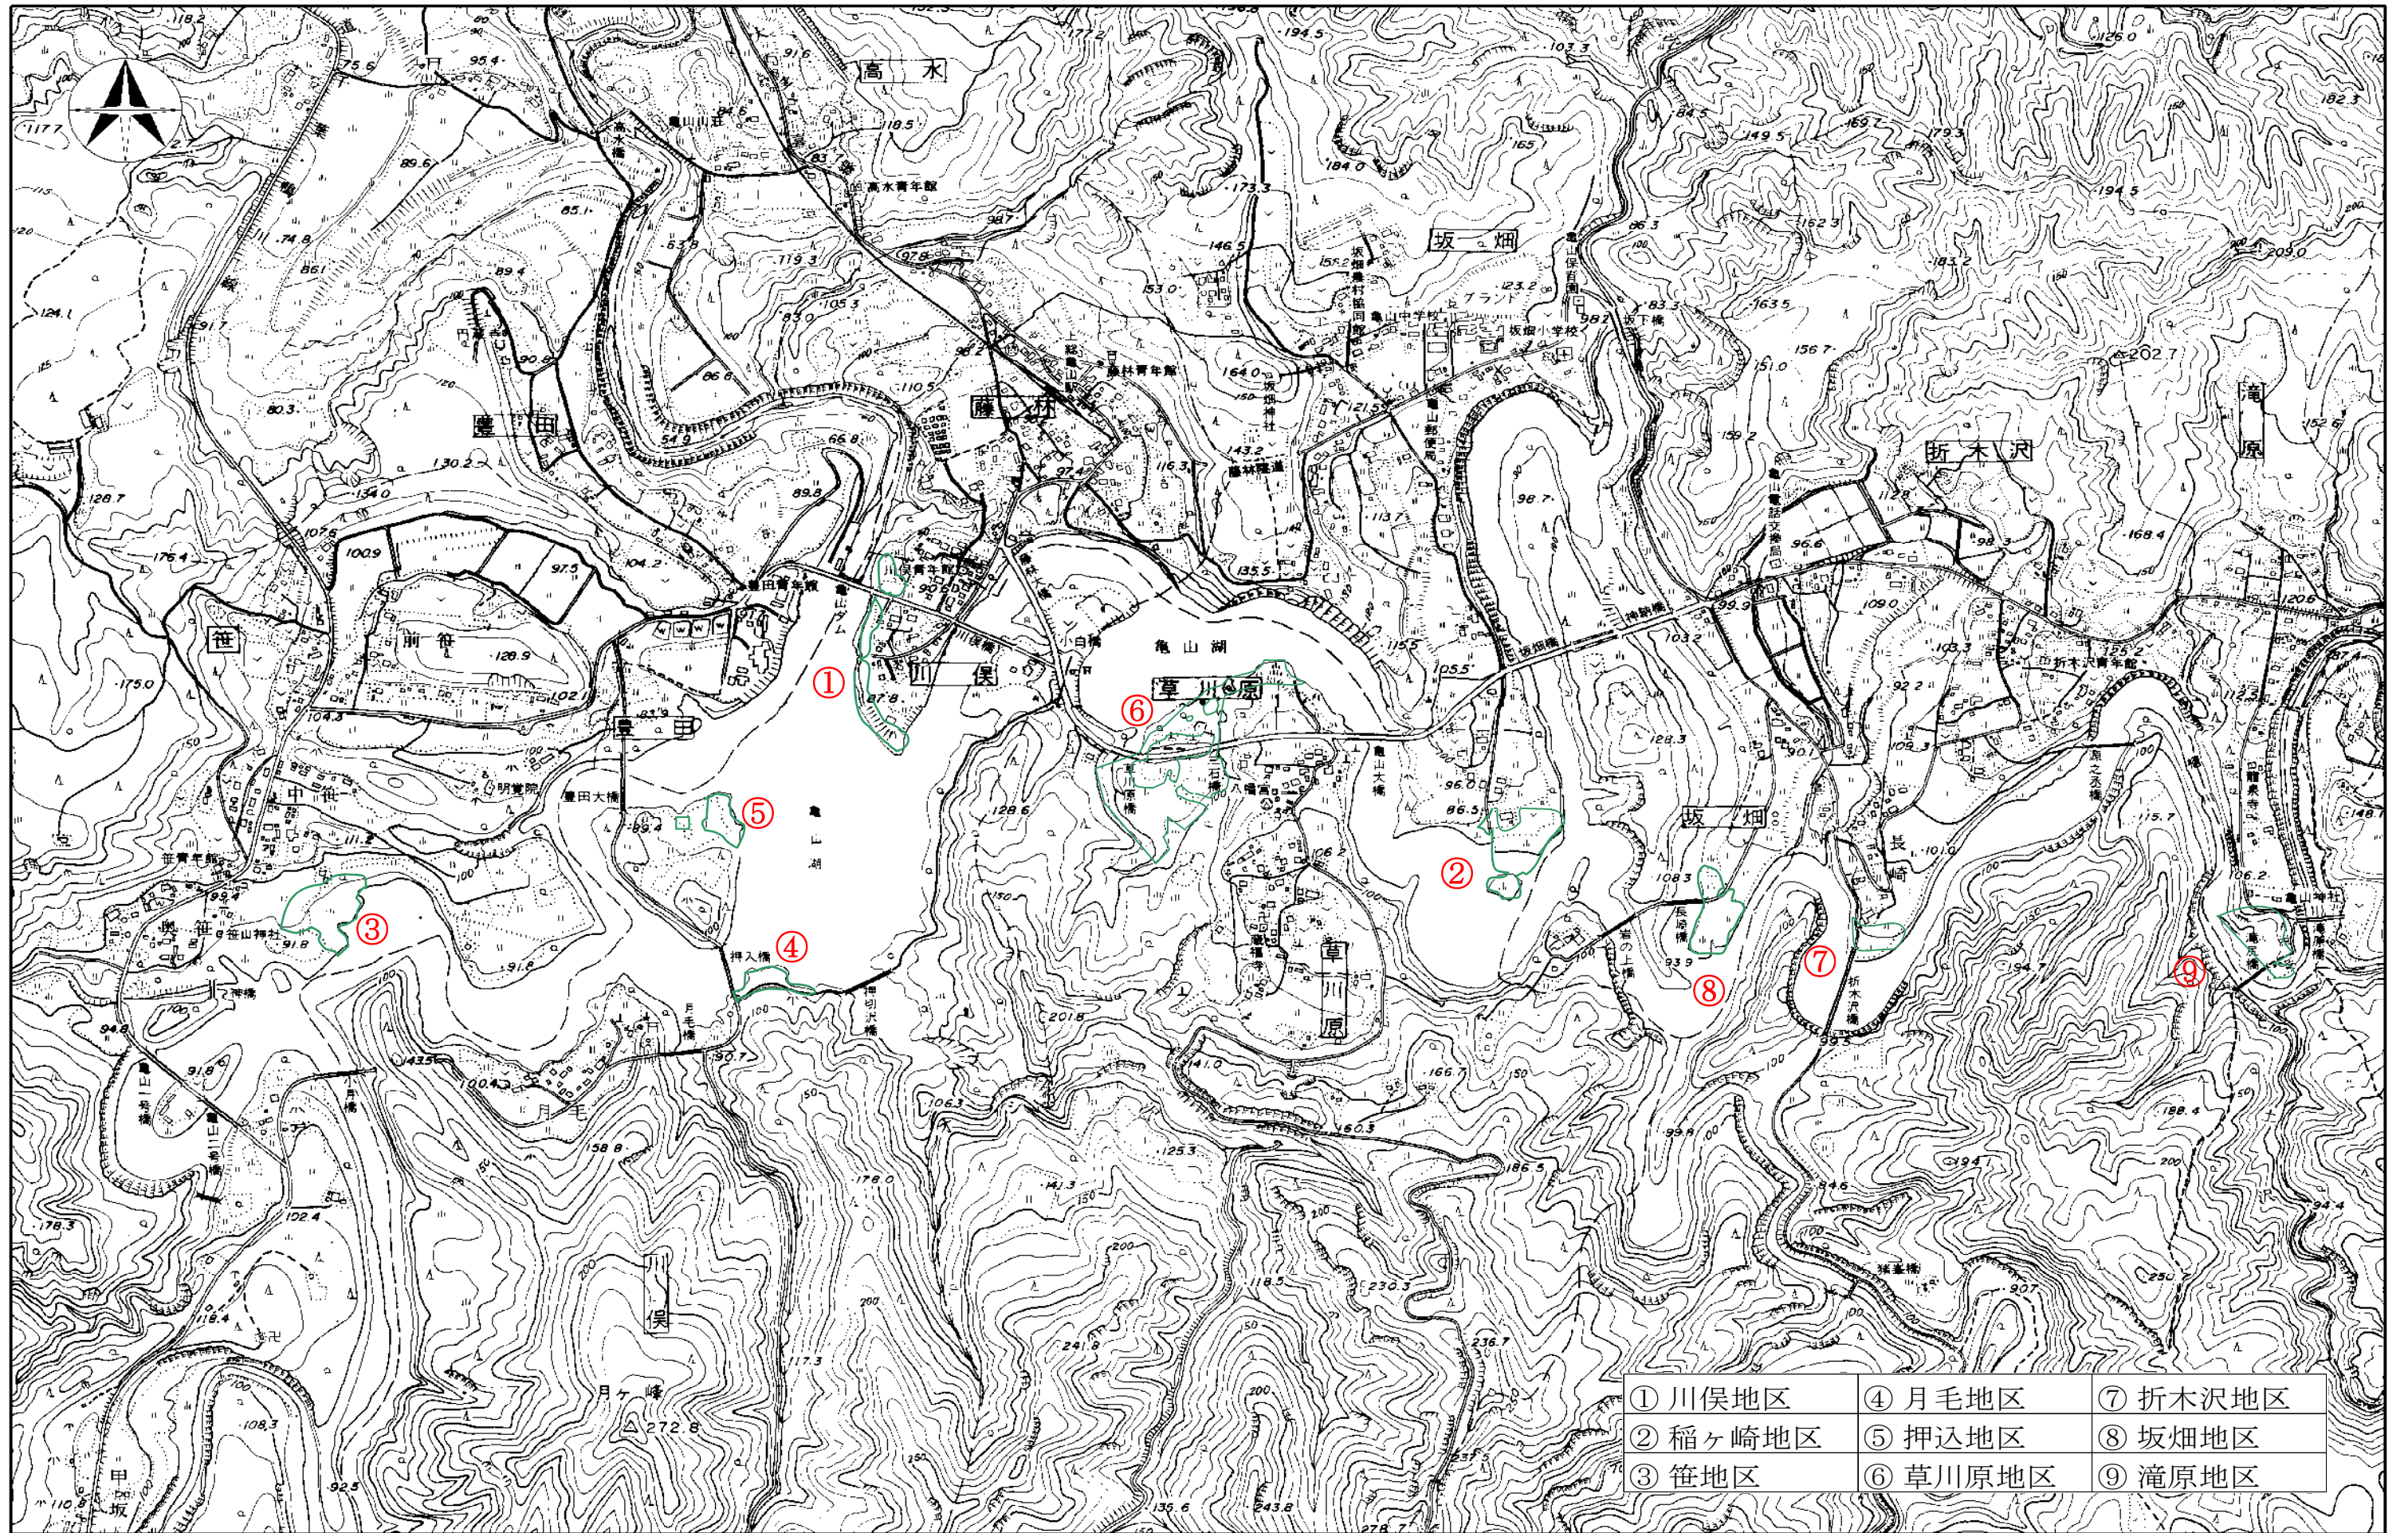

【 亀山湖畔公園 】 位置 図 S=1/10,000

| | | |
|---------|---------|---------|
| ① 川俣地区 | ④ 月ヶ峰地区 | ⑦ 折木沢地区 |
| ② 稲ヶ崎地区 | ⑤ 押込地区 | ⑧ 坂畑地区 |
| ③ 笹地区 | ⑥ 草川原地区 | ⑨ 滝原地区 |