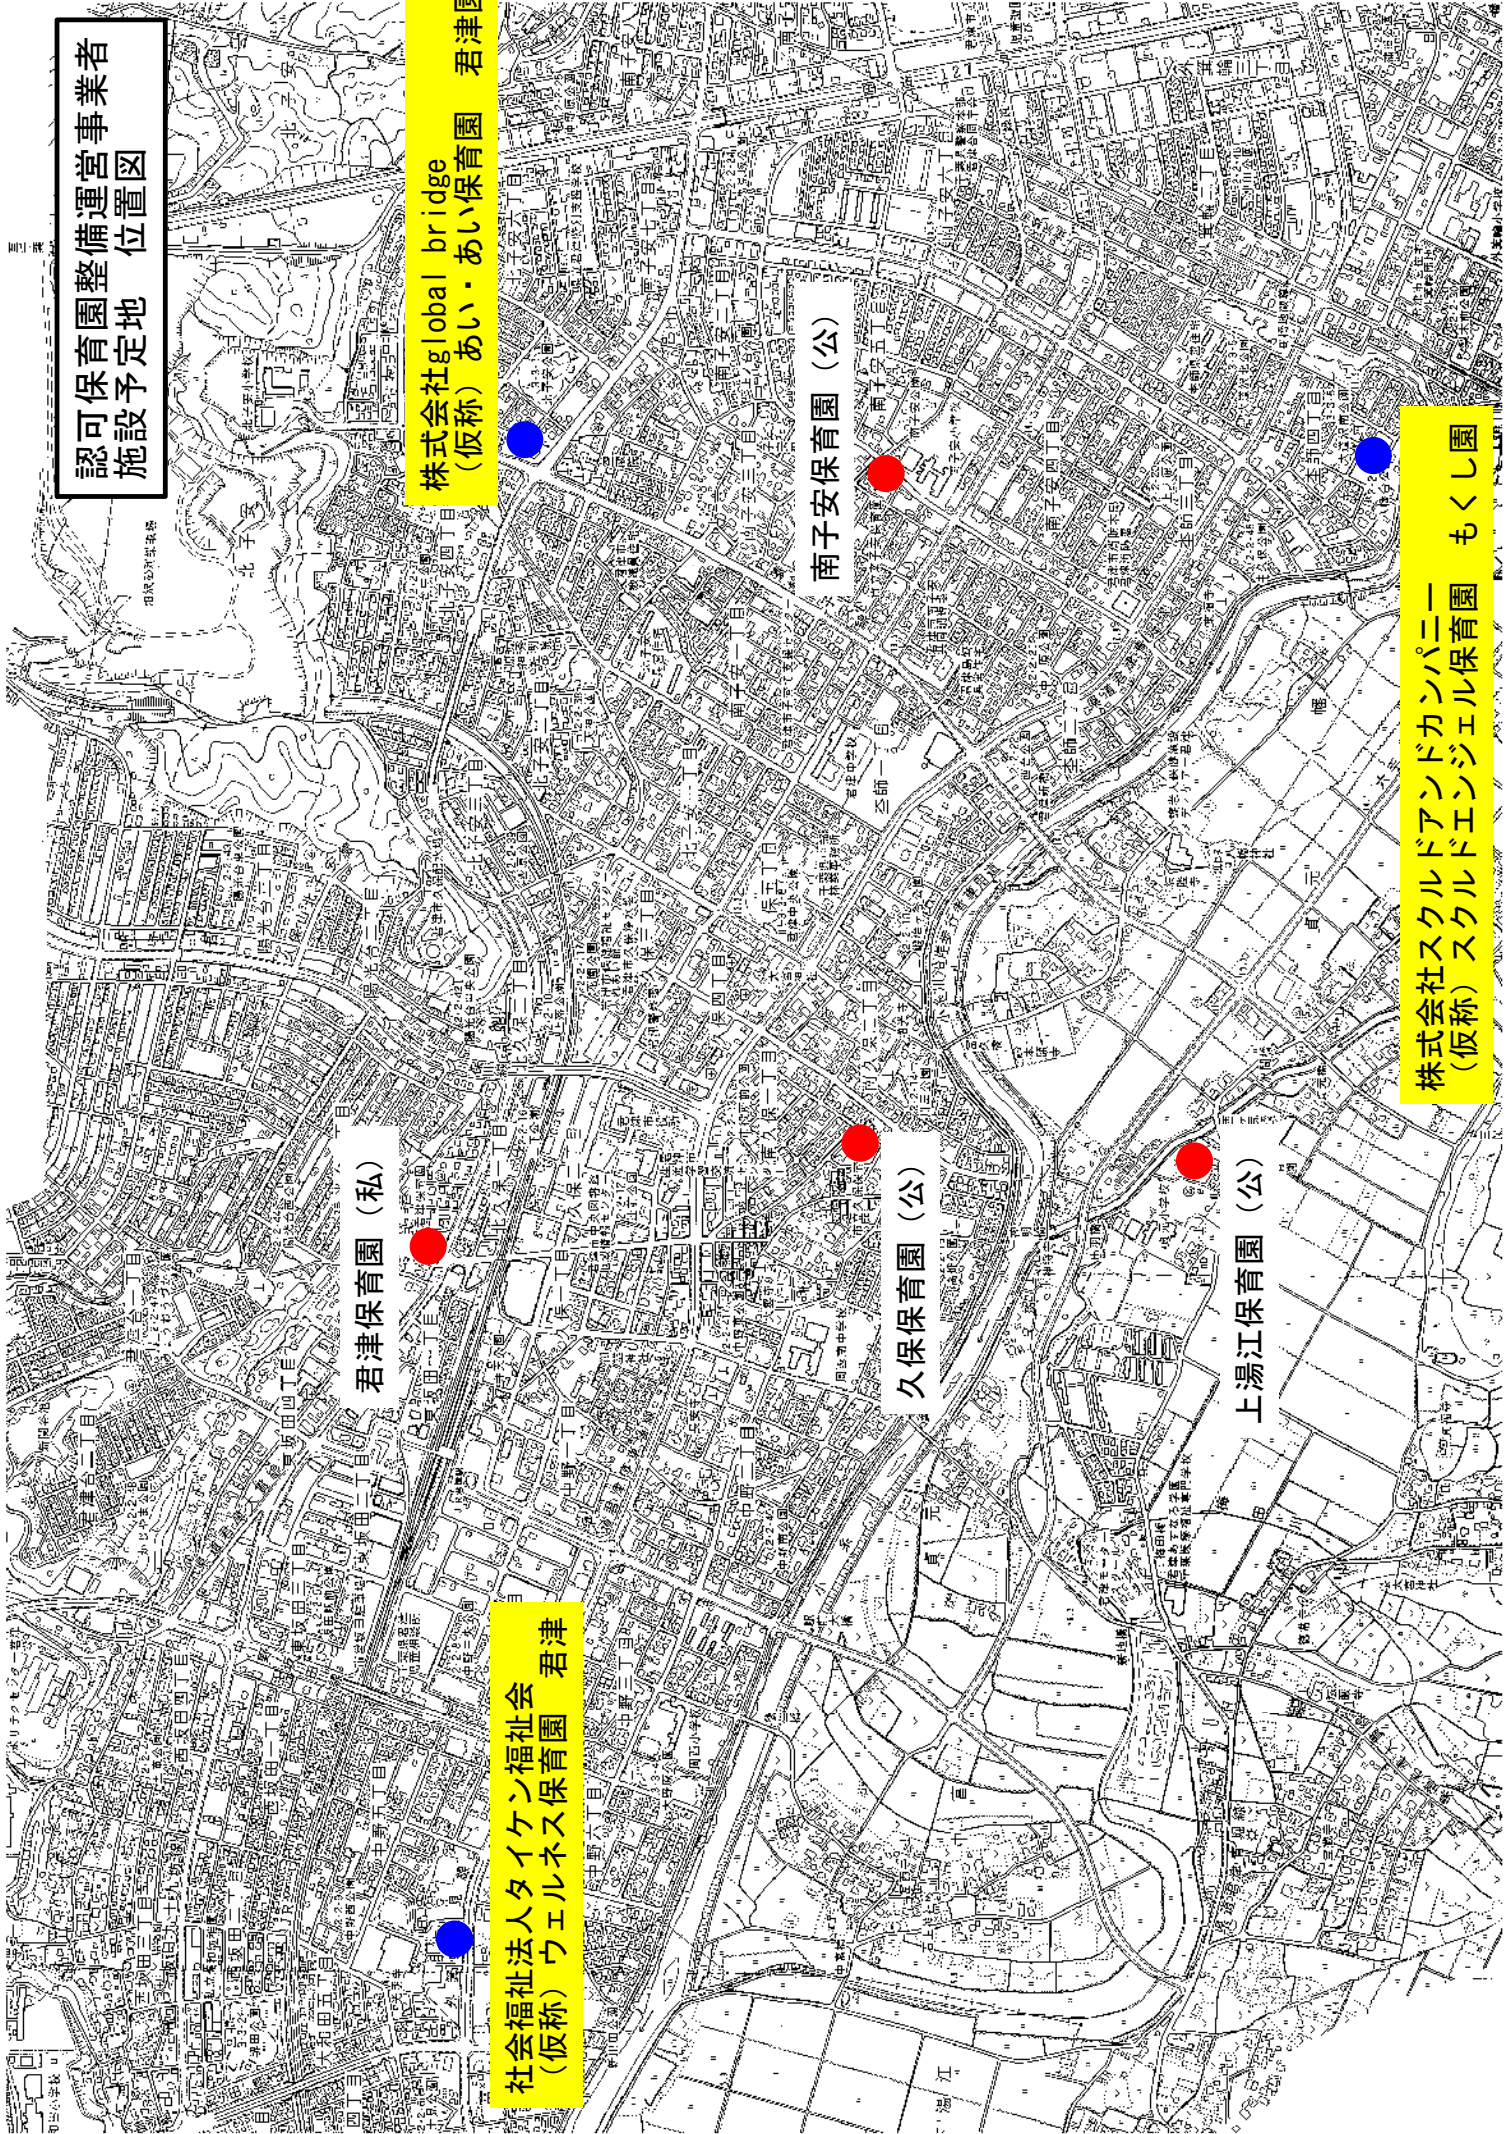

## 4 今後のスケジュール

- 12月下旬～1月上旬 同園への入園希望保護者に対する周知及び意向確認  
1月中旬～2月上旬 入園調整及び保育園入園承諾書の送付  
6月1日 (仮称) スクルドエンジェル保育園もくし園開園予定

※ (仮称) ウェルネス保育園君津、(仮称) あい・あい保育園君津園については、予定どおり令和2年4月1日に開園する見込みである。

認可保育園整備運営事業者  
施設予定地 位置図