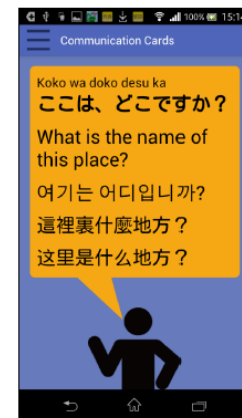

プッシュ型情報発信アプリ「Safety tips」概要

プッシュ通知

・震度4以上の地震が起こる際の緊急地震速報及び津波警報を自動的に通知し、取るべき初動対応を表示する。

プッシュ通知（緊急地震速報）

・Viewボタン押下時、メッセージ・震度説明（地震）画面へ遷移

プッシュ通知（津波）

・Viewボタン押下時、津波による被害を避けるためのメッセージを表示

フローチャート/コミュニケーションカード

・災害時に使用できるローカルコンテンツとして、周囲の状況に照らした避難行動を英語で示した避難フローチャートや、周りの人から情報を取るためのコミュニケーションカード(日・英・中・韓)がある。

フローチャート画面

・Safety tips for travelers 掲載の避難に関するフローチャートを掲載
・YesボタンまたはNoボタン押下時次の質問または避難に関するアドバイスを表示

コミュニケーションカード画面