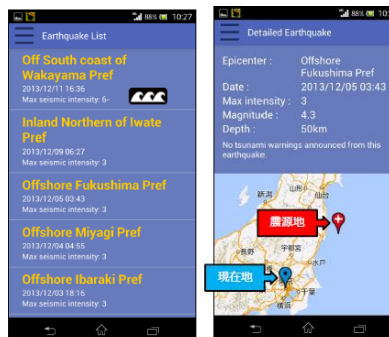

プッシュ型情報発信アプリ「Safety tips」概要

プッシュ通知

・震度4以上の地震が起こる際の緊急地震速報及び津波警報を自動的に通知し、取るべき初動対応を表示する。

プッシュ通知（緊急地震速報）

・Viewボタン押下時、メッセージ・震度説明（地震）画面へ遷移

プッシュ通知（津波）

・Viewボタン押下時、津波による被害を避けるためのメッセージを表示

フローチャート/コミュニケーションカード

・災害時に使用できるローカルコンテンツとして、周囲の状況に照らした避難行動を英語で示した避難フローチャートや、周りの人から情報を取るためのコミュニケーションカード(日・英・中・韓)がある。

フローチャート画面

・Safety tips for travelers 掲載の避難に関するフローチャートを掲載
・YesボタンまたはNoボタン押下時次の質問または避難に関するアドバイスを表示

コミュニケーションカード画面

その他

・震度説明、震度3以上の地震情報、災害時に必要な情報を得るためのリンク集などがある。

震度説明画面

地震情報一覧画面

リンク画面