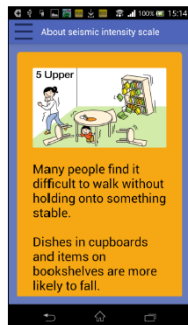

プッシュ型情報発信アプリ「Safety tips」概要

プッシュ通知

・震度4以上の地震が起こる際の緊急地震速報及び津波警報を自動的に通知し、取るべき初動対応を表示する。

プッシュ通知（緊急地震速報）

・Viewボタン押下時、メッセージ・震度説明（地震）画面へ遷移

プッシュ通知（津波）

・Viewボタン押下時、津波による被害を避けるためのメッセージを表示

フローチャート/コミュニケーションカード

・災害時に使用できるローカルコンテンツとして、周囲の状況に照らした避難行動を英語で示した避難フローチャートや、周りの人から情報を取るためのコミュニケーションカード(日・英・中・韓)がある。

フローチャート画面

・Safety tips for travelers 掲載の避難に関するフローチャートを掲載
・YesボタンまたはNoボタン押下時次の質問または避難に関するアドバイスを表示

コミュニケーションカード画面

その他

・震度説明、震度3以上の地震情報、災害時に必要な情報を得るためのリンク集などがある。

震度説明画面

地震情報一覧画面

リンク画面