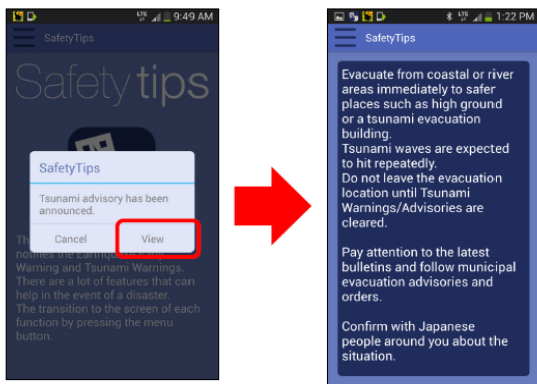

プッシュ型情報発信アプリ「Safety tips」概要

プッシュ通知

・震度4以上の地震が起こる際の緊急地震速報及び津波警報を自動的に通知し、取るべき初動対応を表示する。

プッシュ通知（緊急地震速報）

・Viewボタン押下時、メッセージ・震度説明（地震）画面へ遷移

プッシュ通知（津波）

・Viewボタン押下時、津波による被害を避けるためのメッセージを表示

フローチャート/コミュニケーションカード

・災害時に使用できるローカルコンテンツとして、周囲の状況に照らした避難行動を英語で示した避難フローチャートや、周りの人から情報を取るためのコミュニケーションカード(日・英・中・韓)がある。

フローチャート画面

・Safety tips for travelers 掲載の避難に関するフローチャートを掲載
・YesボタンまたはNoボタン押下時次の質問または避難に関するアドバイスを表示

コミュニケーションカード画面

その他

・震度説明、震度3以上の地震情報、災害時に必要な情報を得るためのリンク集などがある。

震度説明画面

地震情報一覧画面

リンク画面