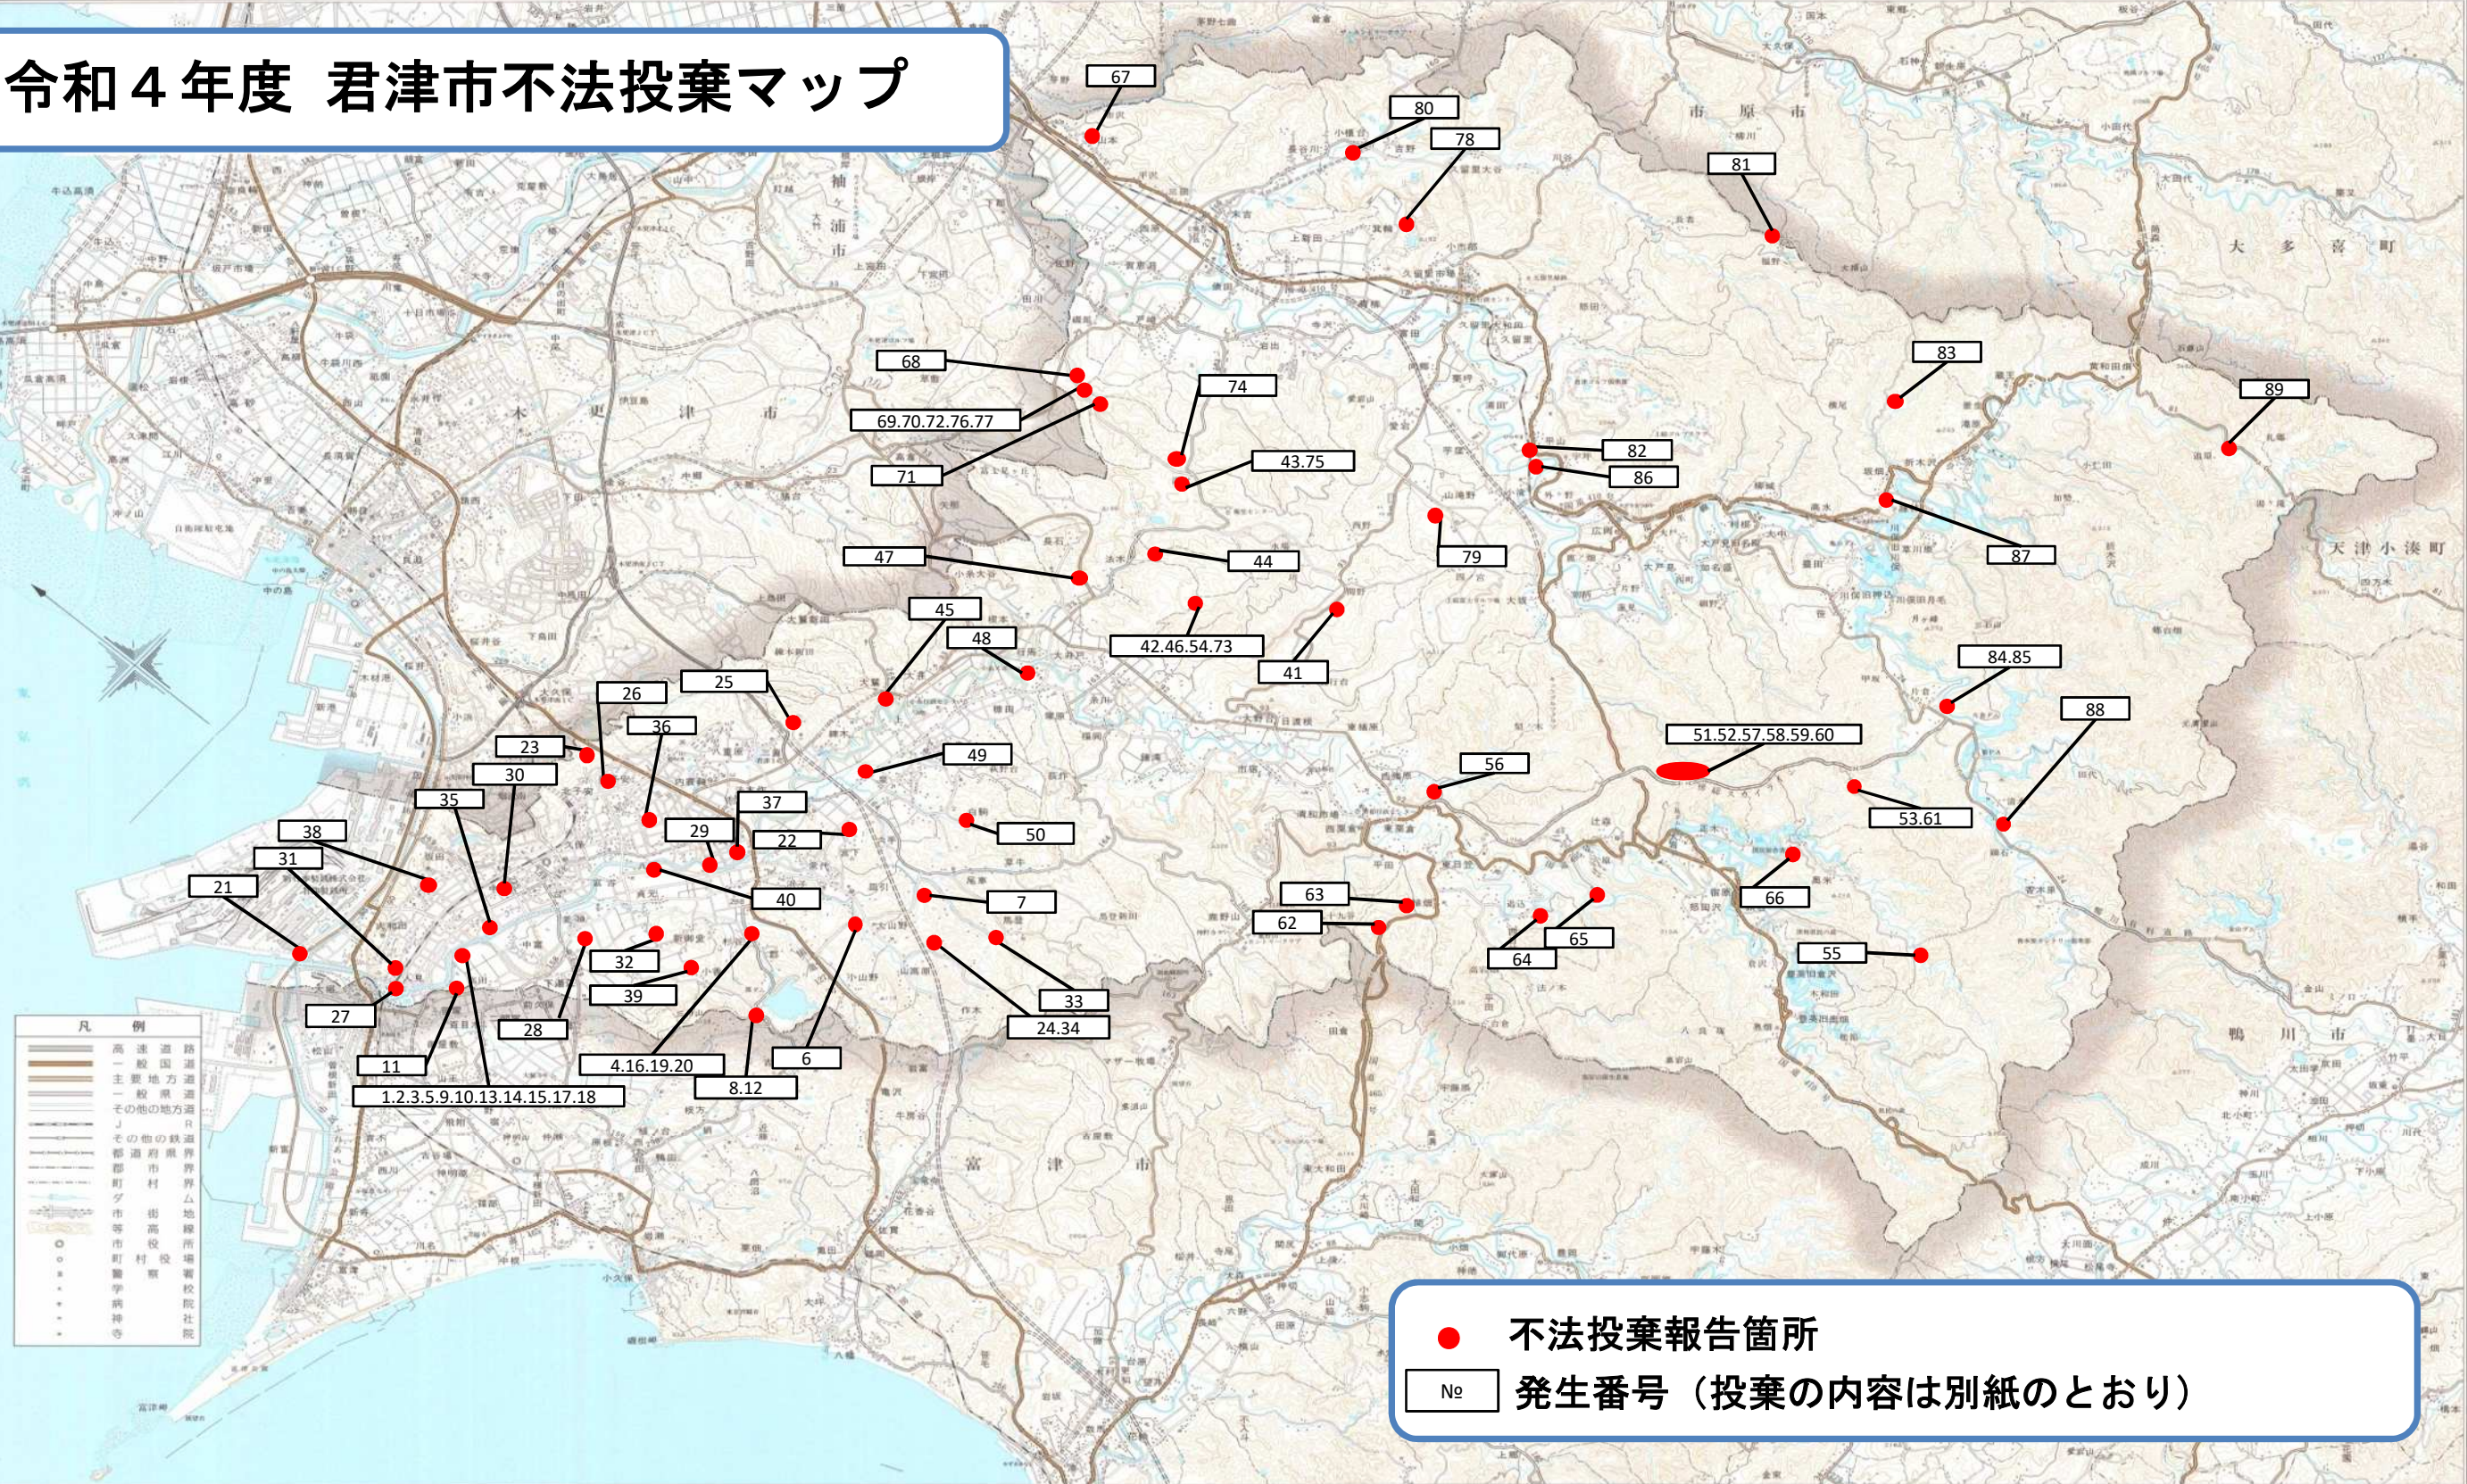

令和4年度 君津市不法投棄マップ

平成十七年一月
君津市役所