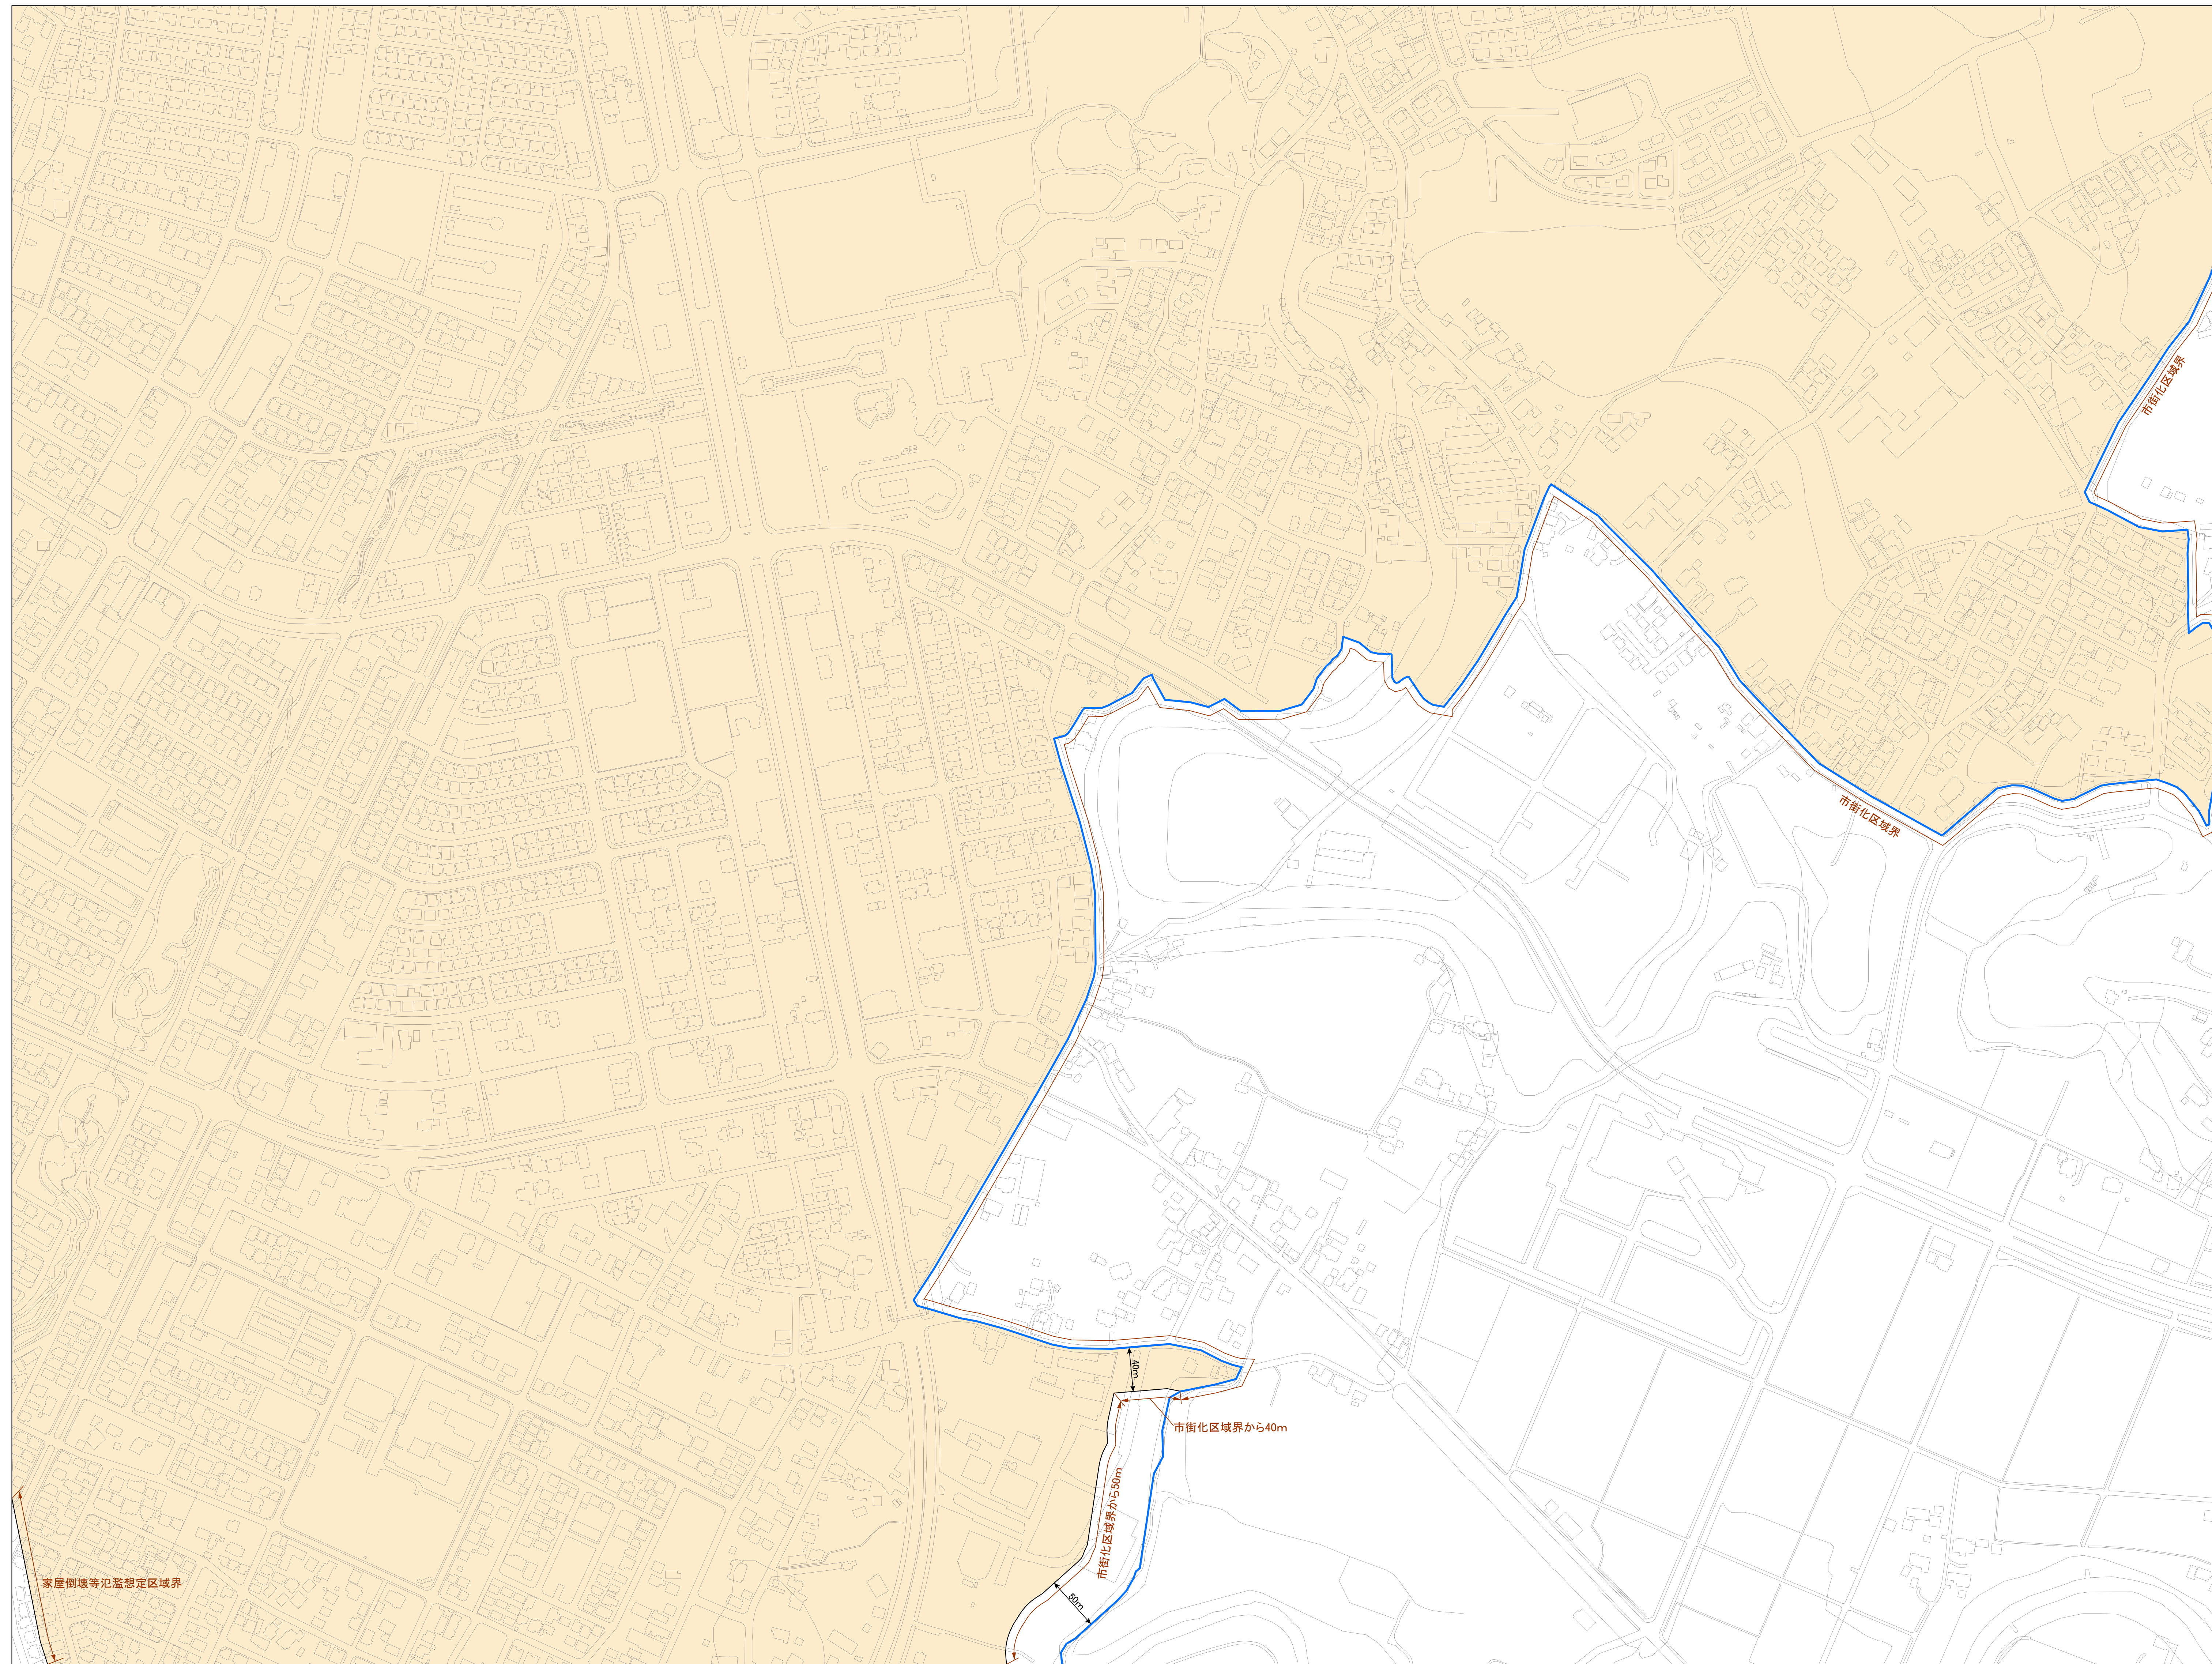

君津市誘導区域図 11

凡例

- 居住誘導区域
- 都市機能誘導区域
- 市街化区域

家屋街路等覆蓋想定区域界

1:2,500
0 50 100 200 300 400 500 m