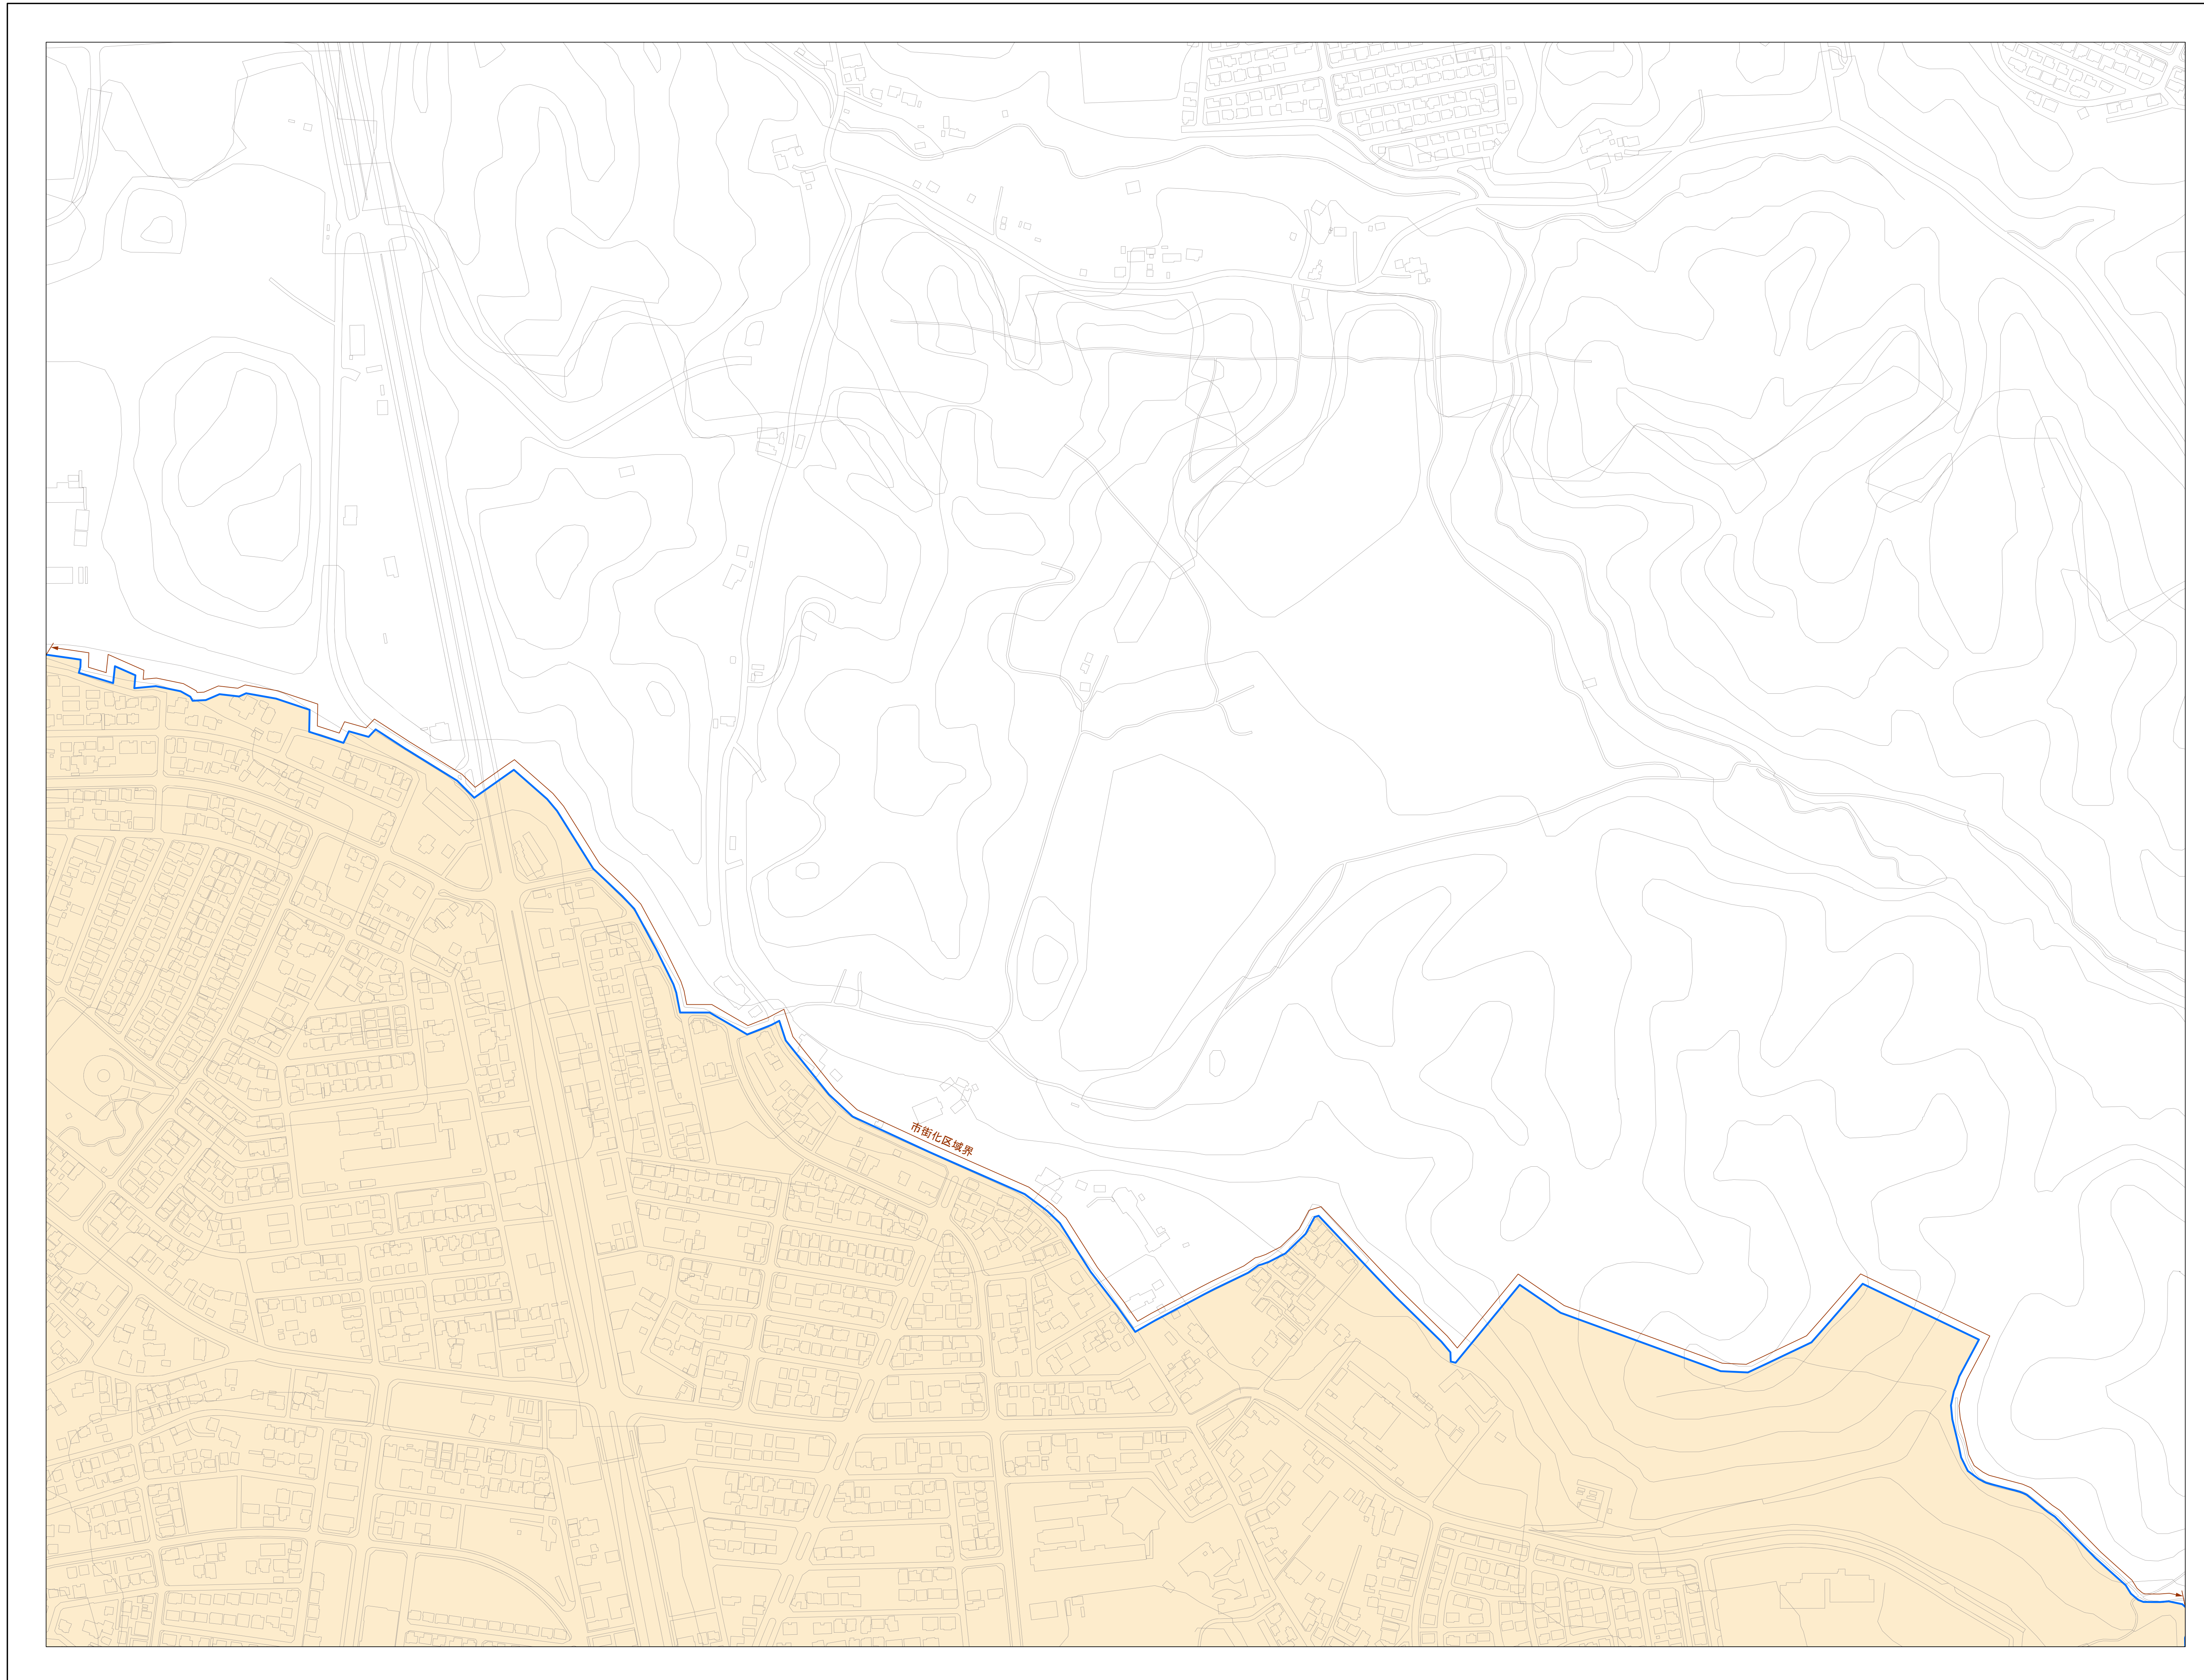

# 君津市誘導区域図7

## 凡例

-  居住誘導区域
-  都市機能誘導区域
-  市街化区域

1:2,500  
0 50 100 200 300 400 500 m