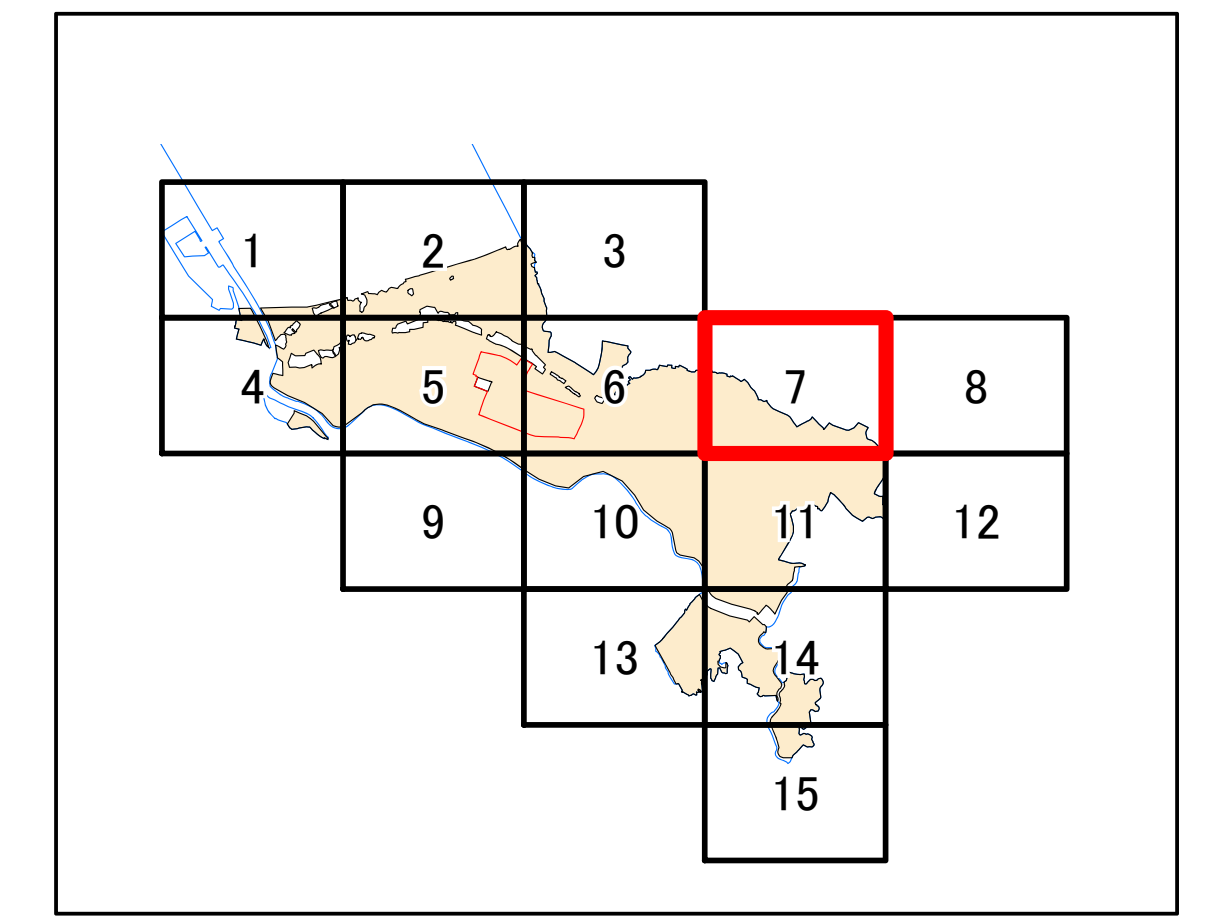

# 君津市誘導区域図7

## 凡例

-  居住誘導区域
-  都市機能誘導区域
-  市街化区域

1:2,500  
0 50 100 200 300 400 500 m