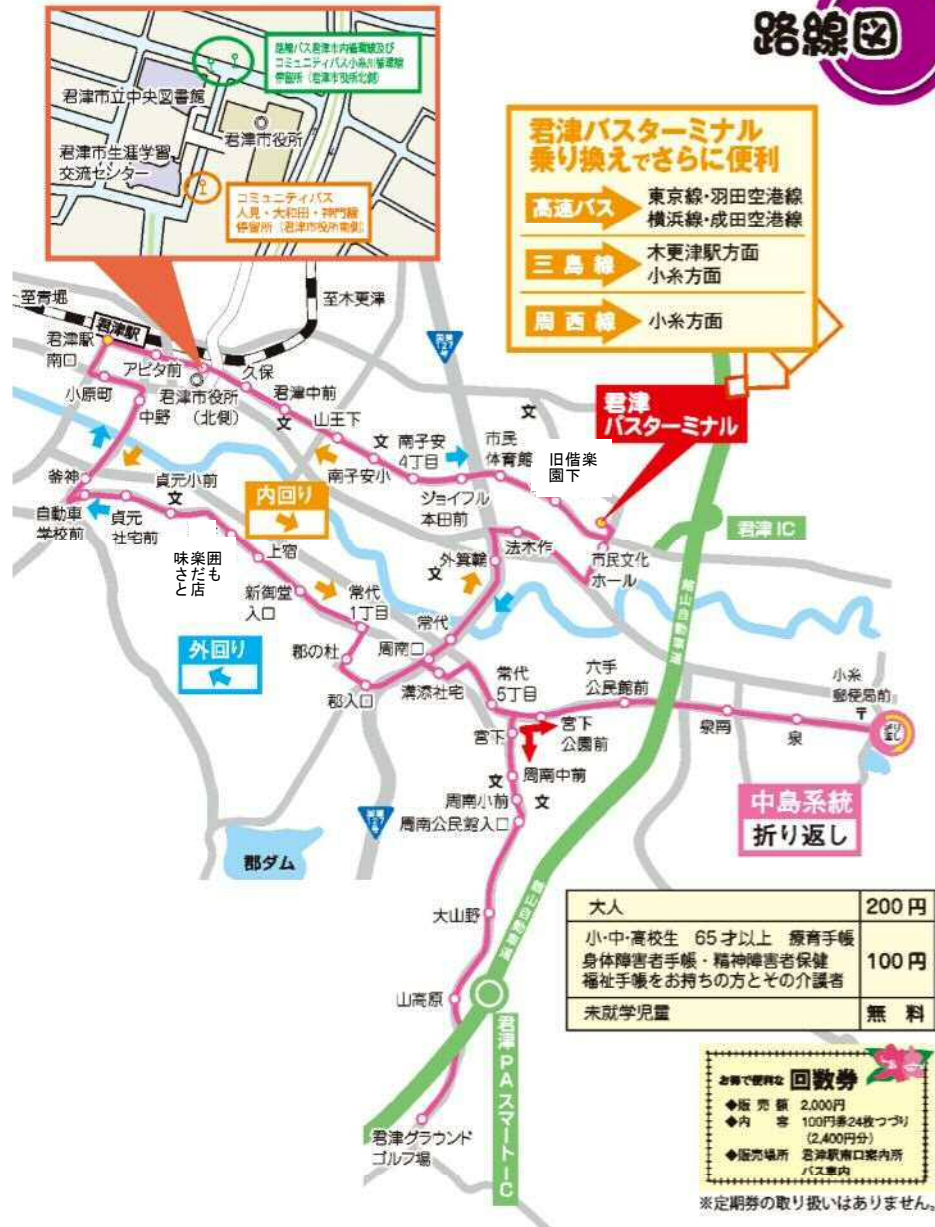

路線図

【その他のお問い合わせ先】
 君津市市民活動支援課 ☎ 0439-56-1225
 ホームページアドレス <http://www.city.kimitsu.lg.jp>

君津市

コミュニティバス

小糸川循環線

内回り / 外回り / 中島系統

小糸川沿いの遊歩道

三舟山からの景色